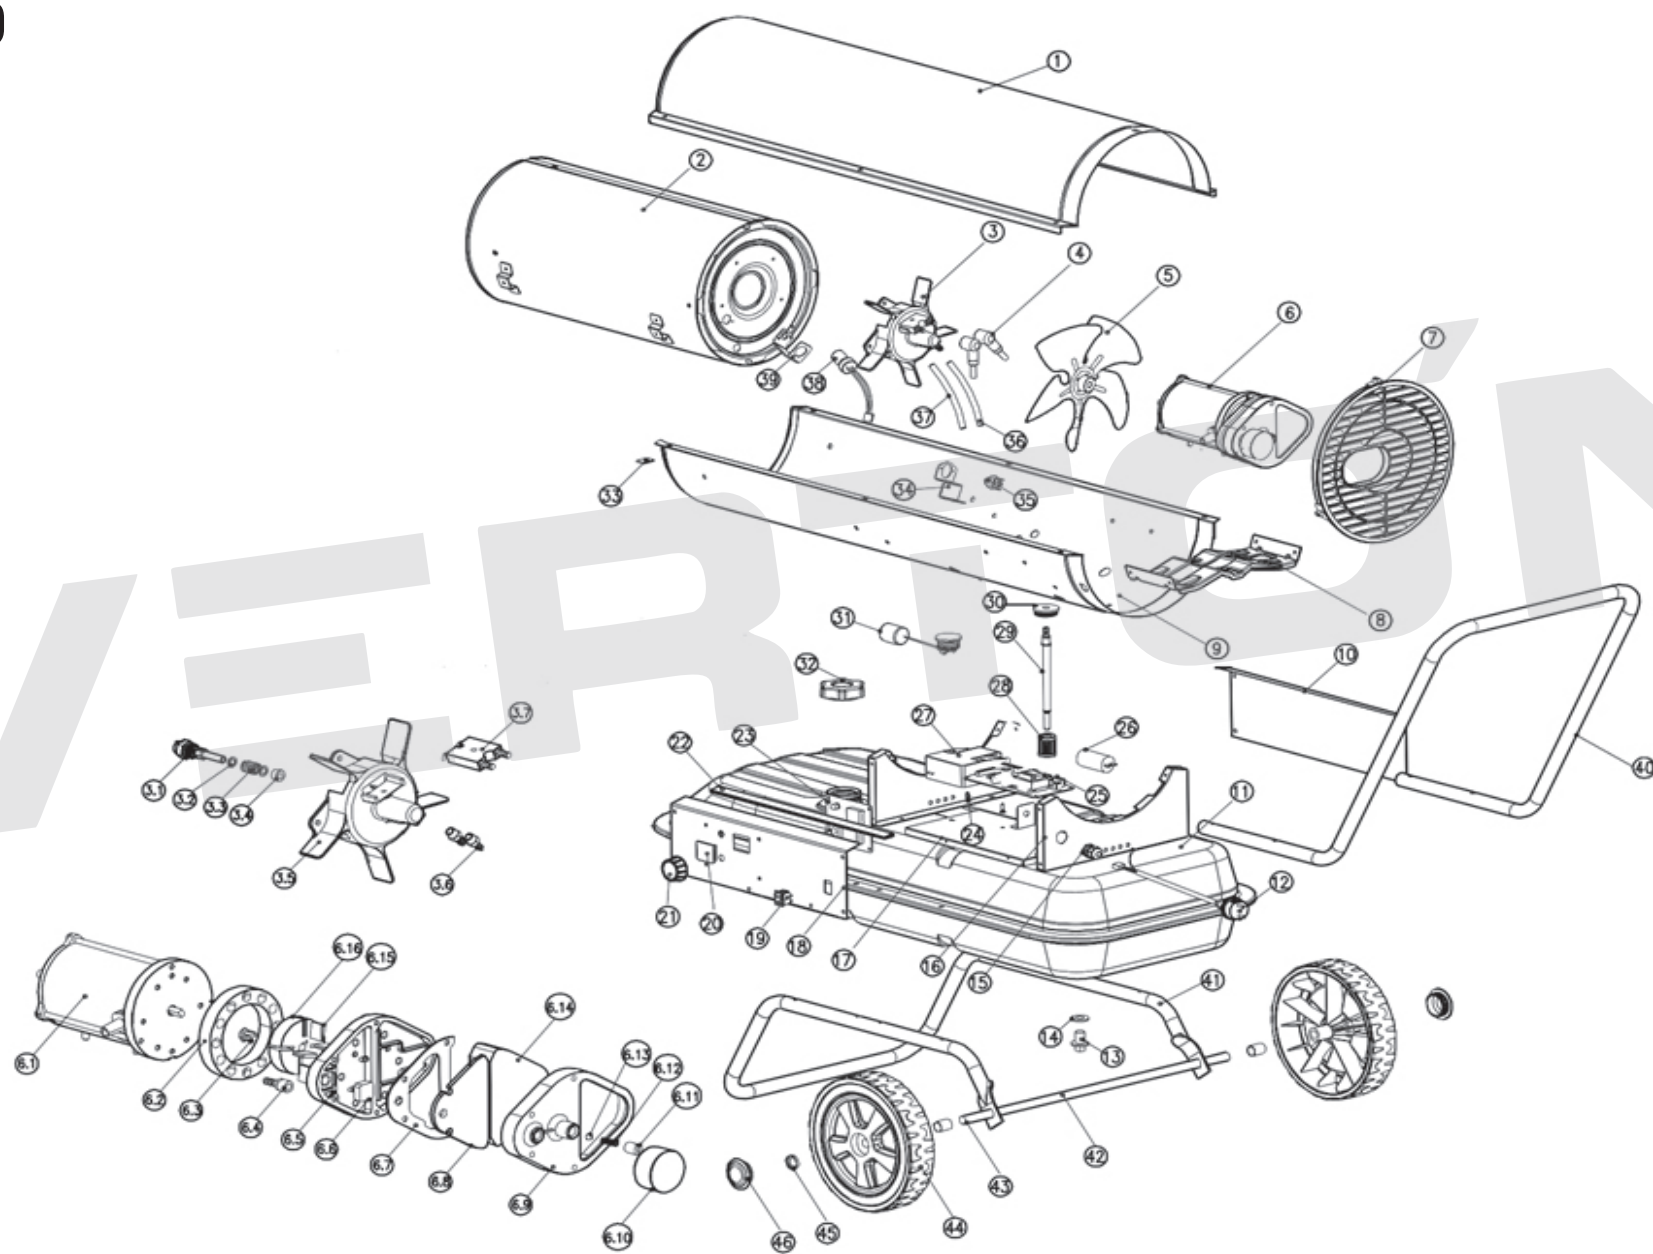

ИЛЛЮСТРИРОВАННЫЙ КАТАЛОГ ЗАПАСНЫХ ЧАСТЕЙ DH-36

VERTÓN®

ИЛЛЮСТРИРОВАННЫЙ КАТАЛОГ ЗАПАСНЫХ ЧАСТЕЙ

DH-36

VERTÓN®

№	АТИКУЛ	НАИМЕНОВАНИЕ	КОЛ-ВО
1	01.8498.15265	Часть корпуса верхняя DH-36	1
2	01.8498.8551	Камера сгорания в сборе DH-36/50	1
3	01.8498.8550	Горелка в сборе DH-36	1
3,1	01.8498.8549	Форсунка в сборе DH-36/50 (K-125)	1
3,2			2
3,3			1
3,4			1
3,5	01.8498.8548	Корпус горелки DH-36/50/60	1
3,6	01.8498.8524	Нипель (7,4) (DH-15/24/36/50/60)	2
3,7	01.8498.8530	Свеча зажигания DH-15/24/36/50/60)	1
4	01.8498.8529	Провод высоковольтный DH-15/24/36/50/60	2
5	01.8498.13570	Вентилятор DH-36/50	1
6	01.8498.12410	Двигатель с компрессором в сборе DH-36	1
6,1	01.8498.8546	Мотор DH-36/50	1
6,2	01.8498.8526	Корпус насоса DH-15/24/36/50	1
6,3	01.8498.8525	Крепление ротора насоса DH-15/24/36/50	1
6,4	01.8498.8524	Нипель (7,4) (DH-15/24/36/50/60)	1
6,5	01.8498.8523	Крышка насоса DH-15/24/36/50/60	1
6,6	01.8498.8520	Фильтр грубой очистки DH-15/24/36/50/60	1
6,7	01.8498.8521	Резиновая прокладка насоса DH-15/24/36/50/60	1
6,8	01.8498.8522	Фильтр фетровый DH-15/24/36/50/60	1
6,9	01.8498.8519	Крышка фильтра DH-15/24/36/50/60	1
6,10	01.8498.8518	Манометр DH-15/24/36/50/60	1
6,11	01.8498.8566	Шарик (поз.7, 11/7, 12/7, 13) Регулировочный винт в сборе часть шарнира креп-я подвиж. мех. DH-15-60	1
6,12			1
6,13			1
6,14	01.8498.8517	Фильтр тонкой очистки DH-15/24/36/50/60	1
6,15	01.8498.8515	Ротор насоса в сборе DH-15/24/36/50 (15x54)	4
6,16			1
7	01.8498.8545	Решетка DH-36/50/60	1
8	01.8498.12411	Площадка установки двигателя DH-36/50/60	1
9	01.8498.15266	Часть корпуса нижняя DH-36	1
10	01.8498.13574	Левая боковая крышка DH-36/50/60	1
11	01.8498.12413	Топливный бак в сборе DH-36	1