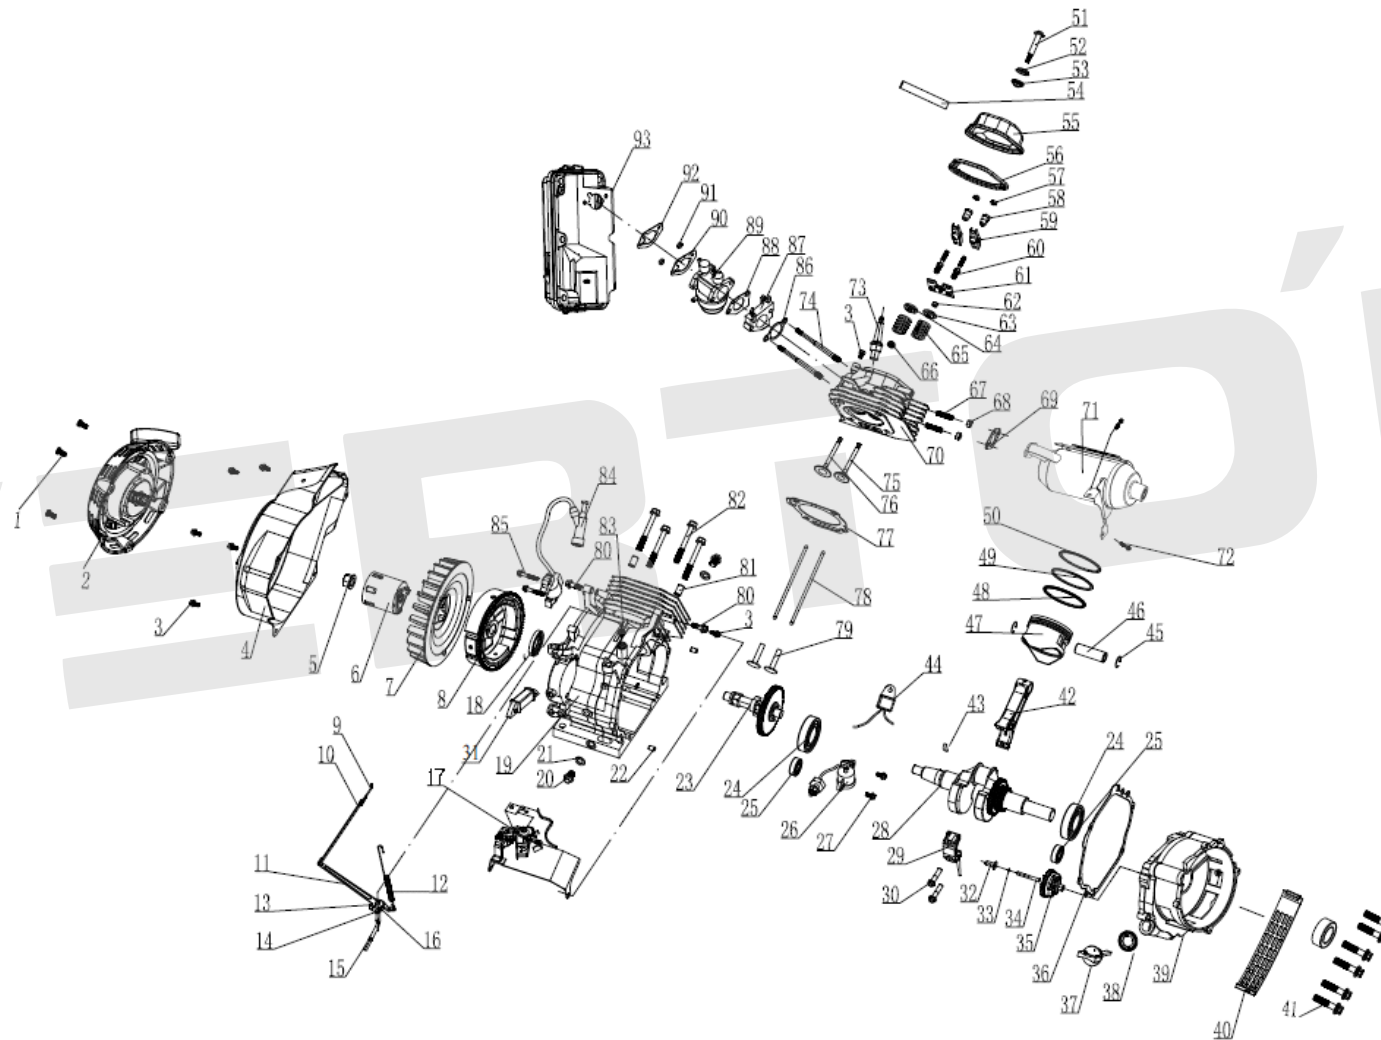

ИЛЛЮСТРИРОВАННЫЙ КАТАЛОГ ЗАПАСНЫХ ЧАСТЕЙ GG-6500, Генератор в сборе

VERTÓN[®]

®

VERTÓN

ИЛЛЮСТРИРОВАННЫЙ КАТАЛОГ ЗАПАСНЫХ ЧАСТЕЙ GG-6500, Генератор в сборе

VERTÓN[®]

№	Артикул	Наименование	Кол-во
1		Двигатель в сборе GG-6500	1
2	01.16714.17619	Бак топливный GG-6500/9500	1
3		Рама GG-6500	1
4		Генератор в сборе GG-6500	1
5		Панель управления в сборе GG-6500	1

ИЛЛЮСТРИРОВАННЫЙ КАТАЛОГ ЗАПАСНЫХ ЧАСТЕЙ GG-6500, Двигатель бензиновый

VERTÓN[®]

ИЛЛЮСТРИРОВАННЫЙ КАТАЛОГ ЗАПАСНЫХ ЧАСТЕЙ

GG-6500, Двигатель бензиновый

VERTON®

№	АРТИКУЛ	НАИМЕНОВАНИЕ	КОЛ-ВО
1		Болт М6х8	3
2	01.16714.16716	Стартер GG-6500/9500	1
3		Болт М6х12	5
4		Кожух стартера-маховика	1
5		Гайка М14х1.5	1
6		Храповик (стакан) стартера	1
7		Крыльчатка маховика	1
8		Маховик	1
9		Тяга дросельной заслонки	1
10		Рычаг управления дросельной заслонкой	1
11		Сальник к/в 188F	2
12	01.10646.17021	Картер 188F	1
13		Пробка сливная	2
14		Штифт картера ø8х14	2
15	01.10646.10857	Распредвал VERTON BS390/BS420/188F/190F	1
16	01.10646.13680	Подшипник коленвала 6207 (182F/192F)	2
17	01.6655.6456	Подшипник коленвала 6202 VERTON	2
18	01.16714.16726	Датчик уровня топлива GG-6500/9500	1
19		Болт М6х12	2
20	01.10646.16565	Коленвал 188F BS-390	1
21	01.10646.16568	Шатун в сборе 188F	1
22		Катушка заряда АКБ	1
23		Регулятор оборотов 188F	1
24		Прокладка крышки картера 188F	1
25		Масляный щуп 188F (с кольцом)	1
26	01.10646.10727	Крышка блока двигателя для генератора GG-6500генератора GG-2500/3900	1
27		Пылезащита	1
28		Болт М8х35	7
29		Шпонка сигментная	1
30		Блок датчика уровня масла	1
31	01.10646.16567	Поршень 188F	1
32	01.10646.16566	Комплект поршневых колец 188F	1
33		Болт крышки клапанной 188F	1
34		Трубка сапуна (вентиляции картера) 188F	1
35		Клапанная крышка 188F	1
36		Прокладка клапанной крышки 188F	1