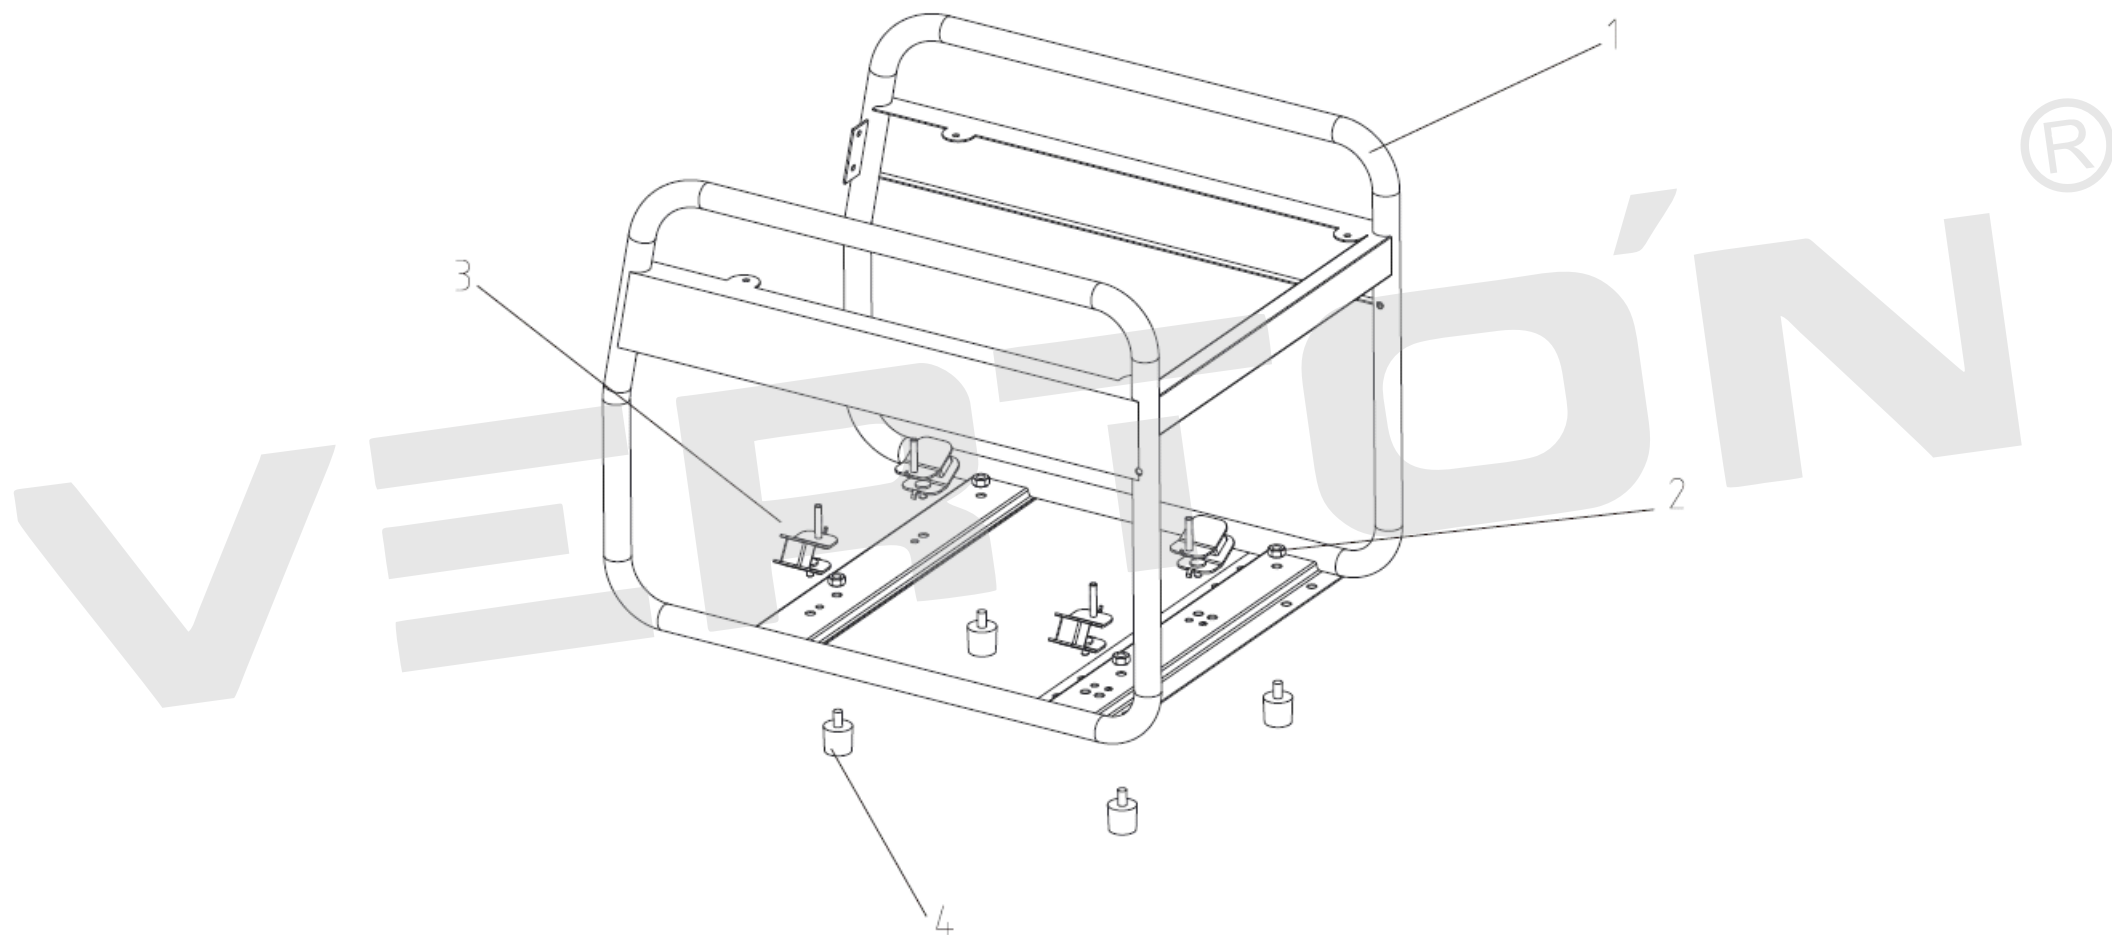

ИЛЛЮСТРИРОВАННЫЙ КАТАЛОГ ЗАПАСНЫХ ЧАСТЕЙ
GG-6500, Рама генератора

VERTÓN®

ИЛЛЮСТРИРОВАННЫЙ КАТАЛОГ ЗАПАСНЫХ ЧАСТЕЙ GG-6500, Рама генератора

VERTÓN®

№	АРТИКУЛ	НАИМЕНОВАНИЕ	КОЛ-ВО
1		Рама GG-6500/9500	1
2		Гайка М6	4
3	01.16714.17624	Амортизатор GG-6500/9500	4
4		Опора рамы	4