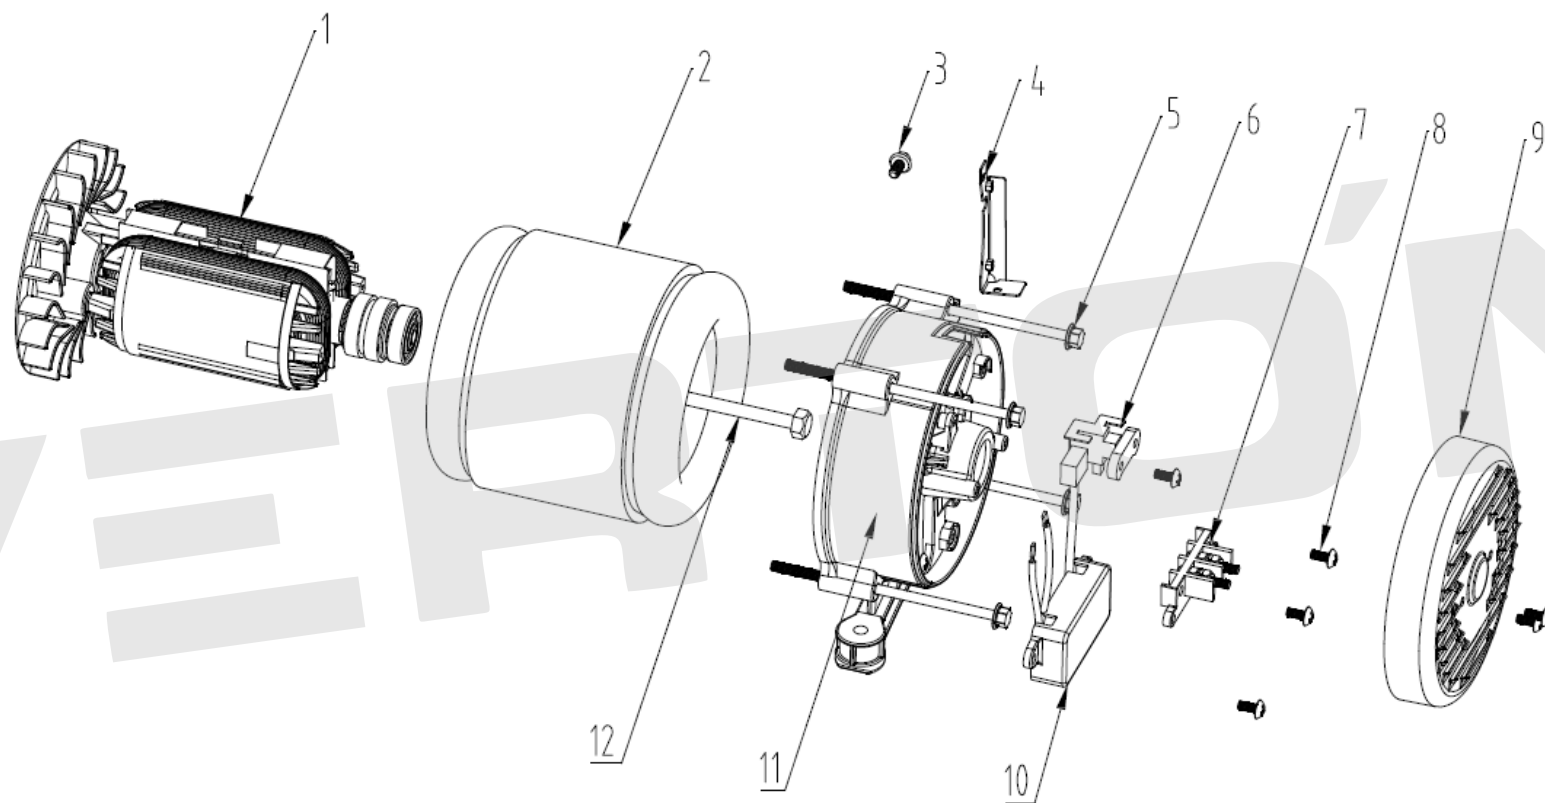

ИЛЛЮСТРИРОВАННЫЙ КАТАЛОГ ЗАПАСНЫХ ЧАСТЕЙ GG-6500, Электродвигатель

VERTÓN®

ИЛЛЮСТРИРОВАННЫЙ КАТАЛОГ ЗАПАСНЫХ ЧАСТЕЙ GG-6500, Электродвигатель

VERTÓN®

№	Артикул	Наименование	кол-во
1	01.16714.17625	Ротор GG-6500	1
2	01.16714.17626	Статор GG-6500	2
3		Болт М8х16	1
4		Опора глушителя	1
5		Болт статора GG-6500	4
6		Щетка угольная GG-6500/9500	1
7	01.16714.16722	Распределительная коробка	1
8		Болт М5х12	3
9		Задняя крышка двигателя GG-6500	1
10	01.16714.16724	Блок AVR (регулятор напряжения) GG-6500/9500	1
11		Задняя крышка генератора (альтернатора) GG-6500	1
12		Болт ротора GG-6500	1