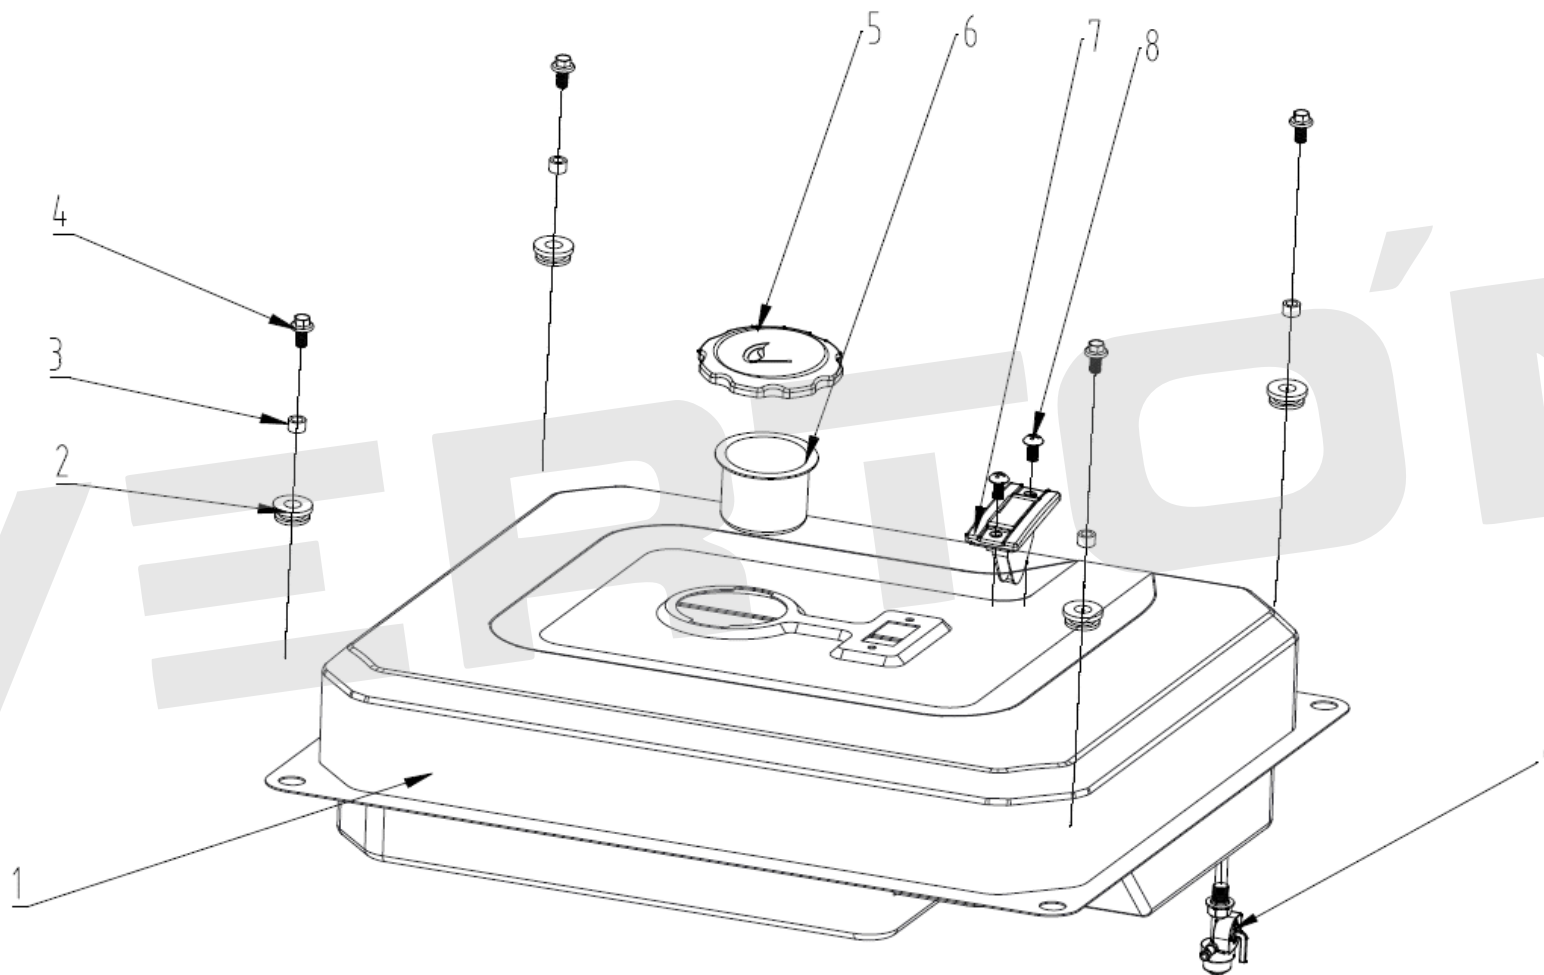

ИЛЛЮСТРИРОВАННЫЙ КАТАЛОГ ЗАПАСНЫХ ЧАСТЕЙ GG-6500, Бак топливный

VERTÓN®

ИЛЛЮСТРИРОВАННЫЙ КАТАЛОГ ЗАПАСНЫХ ЧАСТЕЙ GG-6500, Бак топливный

VERTÓN®

№	Артикул	Наименование	кол-во
1	01.16714.17619	Бак топливный GG-6500/9500	1
2		Уплотнение резиновое GG-6500/9500	4
3		Втулка железная GG-6500/9500	4
4		Болт М6х25	4
5	01.16714.17621	Крышка топливного бака GG-6500/9500	1
6	01.16714.17622	Фильтр вставка топливного бака GG-6500/9500	1
7	01.16714.16726	Датчик уровня топлива GG-6500/9500	1
8		Болт М5х12	2
9	01.16714.17623	Кран топливный GG-6500/9500	1