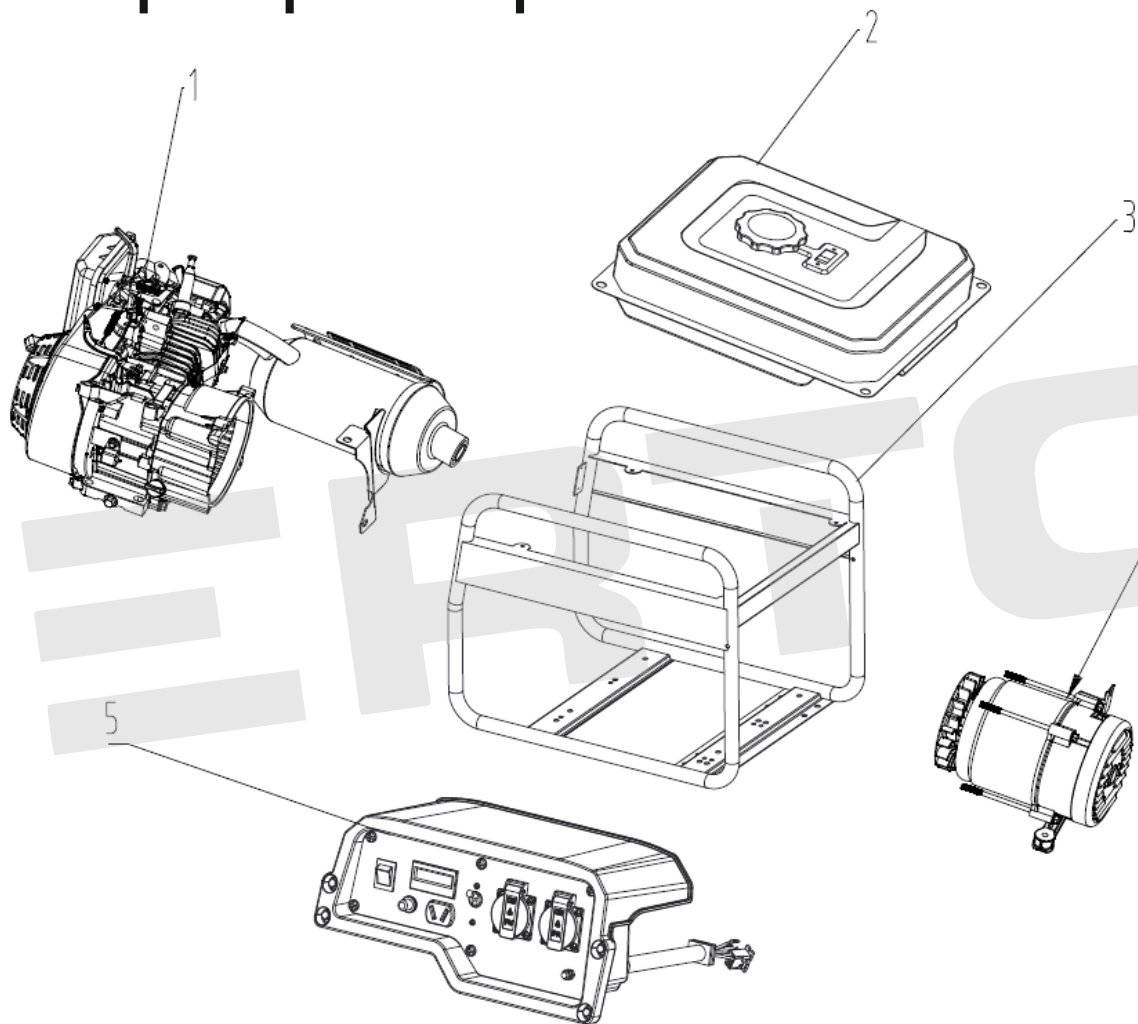

ИЛЛЮСТРИРОВАННЫЙ КАТАЛОГ ЗАПАСНЫХ ЧАСТЕЙ GG-6500, Генератор в сборе

VERTÓN[®]

®

VERTÓN

ИЛЛЮСТРИРОВАННЫЙ КАТАЛОГ ЗАПАСНЫХ ЧАСТЕЙ GG-6500, Генератор в сборе

VERTÓN[®]

№	Артикул	Наименование	Кол-во
1		Двигатель в сборе GG-6500	1
2	01.16714.17619	Бак топливный GG-6500/9500	1
3		Рама GG-6500	1
4		Генератор в сборе GG-6500	1
5		Панель управления в сборе GG-6500	1

ИЛЛЮСТРИРОВАННЫЙ КАТАЛОГ ЗАПАСНЫХ ЧАСТЕЙ GG-6500, Двигатель бензиновый

VERTÓN[®]

ИЛЛЮСТРИРОВАННЫЙ КАТАЛОГ ЗАПАСНЫХ ЧАСТЕЙ

GG-6500, Двигатель бензиновый

VERTON®

№	АРТИКУЛ	НАИМЕНОВАНИЕ	КОЛ-ВО
1		Болт М6х8	3
2	01.16714.16716	Стартер GG-6500/9500	1
3		Болт М6х12	5
4		Кожух стартера-маховика	1
5		Гайка М14х1.5	1
6		Храповик (стакан) стартера	1
7		Крыльчатка маховика	1
8		Маховик	1
9		Тяга дросельной заслонки	1
10		Рычаг управления дросельной заслонкой	1
11		Сальник к/в 188F	2
12	01.10646.17021	Картер 188F	1
13		Пробка сливная	2
14		Штифт картера ø8х14	2
15	01.10646.10857	Распредвал VERTON BS390/BS420/188F/190F	1
16	01.10646.13680	Подшипник коленвала 6207 (182F/192F)	2
17	01.6655.6456	Подшипник коленвала 6202 VERTON	2
18	01.16714.16726	Датчик уровня топлива GG-6500/9500	1
19		Болт М6х12	2
20	01.10646.16565	Коленвал 188F BS-390	1
21	01.10646.16568	Шатун в сборе 188F	1
22		Катушка заряда АКБ	1
23		Регулятор оборотов 188F	1
24		Прокладка крышки картера 188F	1
25		Масляный щуп 188F (с кольцом)	1
26	01.10646.10727	Крышка блока двигателя для генератора GG-6500генератора GG-2500/3900	1
27		Пылезащита	1
28		Болт М8х35	7
29		Шпонка сигментная	1
30		Блок датчика уровня масла	1
31	01.10646.16567	Поршень 188F	1
32	01.10646.16566	Комплект поршневых колец 188F	1
33		Болт крышки клапанной 188F	1
34		Трубка сапуна (вентиляции картера) 188F	1
35		Клапанная крышка 188F	1
36		Прокладка клапанной крышки 188F	1