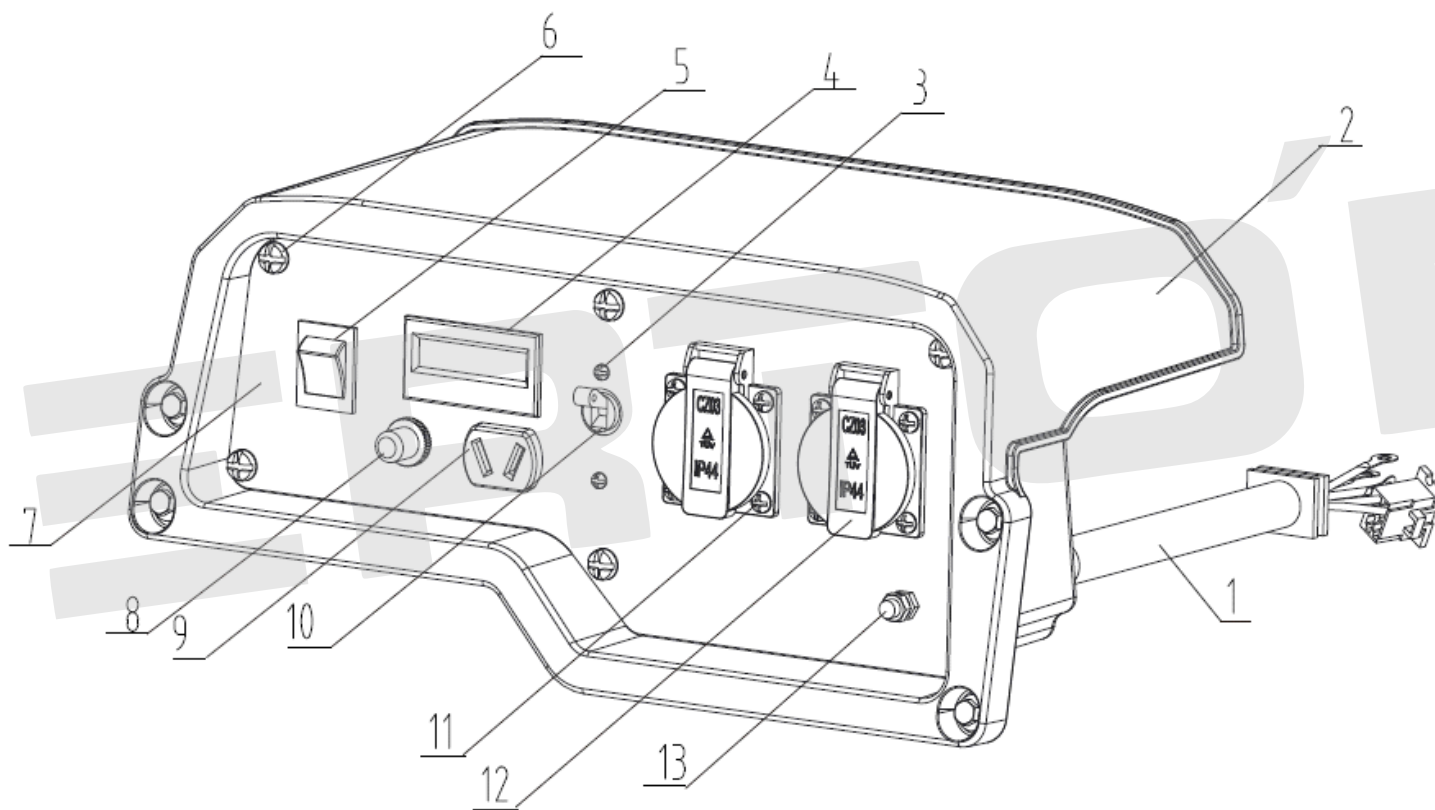

ИЛЛЮСТРИРОВАННЫЙ КАТАЛОГ ЗАПАСНЫХ ЧАСТЕЙ GG-6500, Панель управления

VERTÓN®

ИЛЛЮСТРИРОВАННЫЙ КАТАЛОГ ЗАПАСНЫХ ЧАСТЕЙ GG-6500, Панель управления

VERTÓN®

№	Артикул	Наименование	кол-во
1		Комплект проводов GG-6500/9500	1
2		Корпус панели управления GG-6500/9500	1
3		Болт М3х8	2
4		Вольтметр GG-2500/9500ES	1
5		Выключатель зажигания GG-2500/6500	1
6		Болт М6х12	6
7		Панель управления GG-6500	1
8		Предохранитель GG-2500/9500ES	1
9		Розетка 12V	1
10		Выключатель автомат. 5kw GG-2500/9500ES	1
11		Болт М4х12	8
12		Розетка 230V	2
13		Заземление GG-2500/9500ES	1