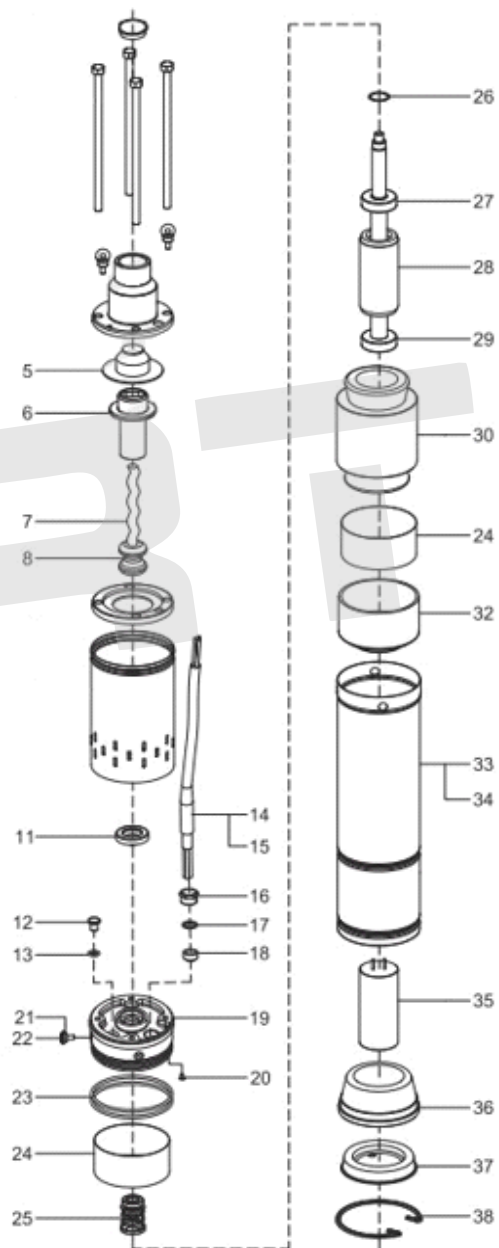

ИЛЛЮСТРИРОВАННЫЙ КАТАЛОГ ЗАПАСНЫХ ЧАСТЕЙ СКВАЖИННЫЙ НАСОС DW 90/550S

VERTÓN[®]

ИЛЛЮСТРИРОВАННЫЙ КАТАЛОГ ЗАПАСНЫХ ЧАСТЕЙ СКВАЖИННЫЙ НАСОС DW 90/550S

VERTÓN[®]

№	Артикул	Наименование	кол-во
5	01.13483.20962	Уплотнение выпускной крышки	1
6	01.13295.14253	Рабочий винт в обойме Verton WS90 для скважинного винтового насоса DW90/550S	1
7			
8			
35	01.13482.20966	Конденсатор DW90/550S	1
11-38	01.13482.20967	Двигатель винтового насоса в сборе 550Вт.	1

ИЛЛЮСТРИРОВАННЫЙ КАТАЛОГ ЗАПАСНЫХ ЧАСТЕЙ СКВАЖИННЫЙ НАСОС DW 100/750S

VERTÓN[®]

ИЛЛЮСТРИРОВАННЫЙ КАТАЛОГ ЗАПАСНЫХ ЧАСТЕЙ СКВАЖИННЫЙ НАСОС DW 100/750S

VERTÓN[®]

№	АТИКУЛ	НАИМЕНОВАНИЕ	КОЛ-ВО
5	01.13483.20962	Уплотнение выпускной крышки	1
6	01.13295.14250	Рабочий винт в обойме Verton WS110 для скважинного винтового насоса DW110/750S	1
7			
8			
35	01.13482.20968	Конденсатор DW110/750S	1
11-38	01.13482.20969	Двигатель винтового насоса в сборе 750Вт.	1

ИЛЛЮСТРИРОВАННЫЙ КАТАЛОГ ЗАПАСНЫХ ЧАСТЕЙ СКВАЖИННЫЙ НАСОС DW 75/550V

VERTÓN[®]

ИЛЛЮСТРИРОВАННЫЙ КАТАЛОГ ЗАПАСНЫХ ЧАСТЕЙ СКВАЖИННЫЙ НАСОС DW 75/550V

VERTÓN[®]

№	Артикул	Наименование	кол-во
3	01.13482.20970	Обратный клапан	1
5	01.13482.20971	Корпус крыльчатки	2
6	01.13482.20972	Подшипник	2
8	01.13482.20973	Втулка корпуса крыльчатки	1
10	01.13482.20975	Диффузор	1
11	01.13482.20976	Крыльчатка	1
12	01.13482.20977	Крышка диффузора	1
18	01.13482.20978	Вал насоса	1
19	01.13482.20979	Втулка вала	1
20	01.13482.20972	Подшипник	1
21	01.13482.20980	Муфта вала	1
26-54	01.13482.20983	Двигатель центробежного насоса в сборе 550Вт	1