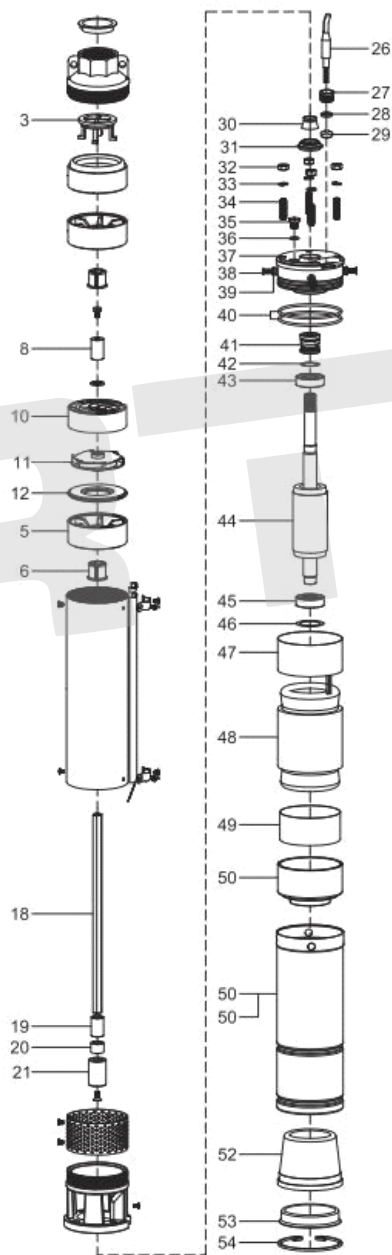

ИЛЛЮСТРИРОВАННЫЙ КАТАЛОГ ЗАПАСНЫХ ЧАСТЕЙ СКВАЖИННЫЙ НАСОС DW 90/550S

VERTÓN[®]

ИЛЛЮСТРИРОВАННЫЙ КАТАЛОГ ЗАПАСНЫХ ЧАСТЕЙ СКВАЖИННЫЙ НАСОС DW 90/550S

VERTÓN[®]

№	Артикул	Наименование	кол-во
5	01.13483.20962	Уплотнение выпускной крышки	1
6	01.13295.14253	Рабочий винт в обойме Verton WS90 для скважинного винтового насоса DW90/550S	1
7			
8			
35	01.13482.20966	Конденсатор DW90/550S	1
11-38	01.13482.20967	Двигатель винтового насоса в сборе 550Вт.	1

ИЛЛЮСТРИРОВАННЫЙ КАТАЛОГ ЗАПАСНЫХ ЧАСТЕЙ СКВАЖИННЫЙ НАСОС DW 75/550V

VERTÓN[®]

ИЛЛЮСТРИРОВАННЫЙ КАТАЛОГ ЗАПАСНЫХ ЧАСТЕЙ СКВАЖИННЫЙ НАСОС DW 75/550V

VERTÓN[®]

№	Артикул	Наименование	кол-во
3	01.13482.20970	Обратный клапан	1
5	01.13482.20971	Корпус крыльчатки	2
6	01.13482.20972	Подшипник	2
8	01.13482.20973	Втулка корпуса крыльчатки	1
10	01.13482.20975	Диффузор	1
11	01.13482.20976	Крыльчатка	1
12	01.13482.20977	Крышка диффузора	1
18	01.13482.20978	Вал насоса	1
19	01.13482.20979	Втулка вала	1
20	01.13482.20972	Подшипник	1
21	01.13482.20980	Муфта вала	1
26-54	01.13482.20983	Двигатель центробежного насоса в сборе 550Вт	1

ИЛЛЮСТРИРОВАННЫЙ КАТАЛОГ ЗАПАСНЫХ ЧАСТЕЙ СКВАЖИННЫЙ НАСОС DW 105/750V

VERTÓN[®]

ИЛЛЮСТРИРОВАННЫЙ КАТАЛОГ ЗАПАСНЫХ ЧАСТЕЙ СКВАЖИННЫЙ НАСОС DW 105/750V

VERTÓN[®]

№	Артикул	Наименование	Кол-во
3	01.13482.20970	Обратный клапан	1
5	01.13482.20971	Корпус крыльчатки	2
6	01.13482.20972	Подшипник	2
8	01.13482.20973	Втулка корпуса крыльчатки	1
10	01.13482.20975	Диффузор	1
11	01.13482.20976	Крыльчатка	1
12	01.13482.20977	Крышка диффузора	1
18	01.13482.20978	Вал насоса	1
19	01.13482.20979	Втулка вала	1
20	01.13482.20972	Подшипник	1
21	01.13482.20980	Муфта вала	1
26-54	01.13482.20984	Двигатель центробежного насоса в сборе 750Вт	1