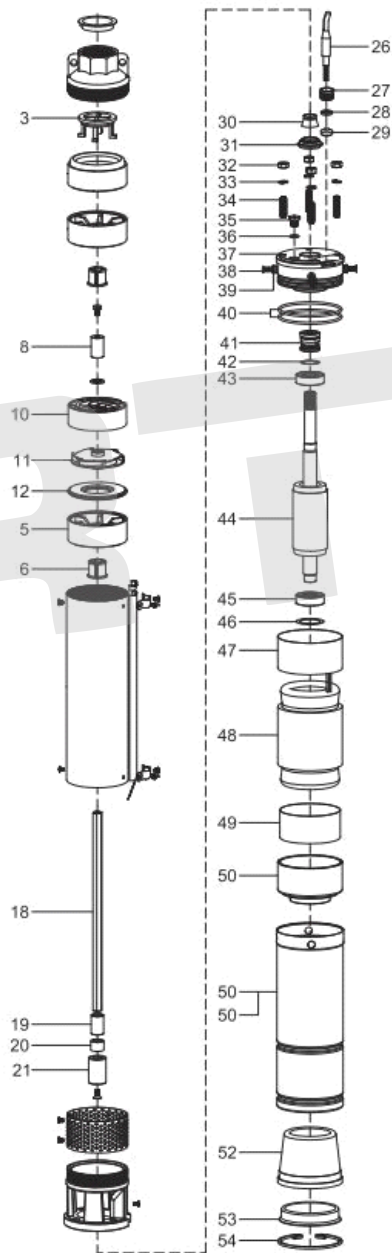

ИЛЛЮСТРИРОВАННЫЙ КАТАЛОГ ЗАПАСНЫХ ЧАСТЕЙ СКВАЖИННЫЙ НАСОС DW 90/550S

VERTÓN[®]

ИЛЛЮСТРИРОВАННЫЙ КАТАЛОГ ЗАПАСНЫХ ЧАСТЕЙ СКВАЖИННЫЙ НАСОС DW 90/550S

VERTÓN[®]

№	Артикул	Наименование	кол-во
5	01.13483.20962	Уплотнение выпускной крышки	1
6	01.13295.14253	Рабочий винт в обойме Verton WS90 для скважинного винтового насоса DW90/550S	1
7			
8			
35	01.13482.20966	Конденсатор DW90/550S	1
11-38	01.13482.20967	Двигатель винтового насоса в сборе 550Вт.	1

ИЛЛЮСТРИРОВАННЫЙ КАТАЛОГ ЗАПАСНЫХ ЧАСТЕЙ СКВАЖИННЫЙ НАСОС DW 50/370V

VERTÓN[®]

ИЛЛЮСТРИРОВАННЫЙ КАТАЛОГ ЗАПАСНЫХ ЧАСТЕЙ СКВАЖИННЫЙ НАСОС DW 50/370V

VERTÓN[®]

№	АТИКУЛ	НАИМЕНОВАНИЕ	КОЛ-ВО
3	01.13482.20970	Обратный клапан	1
5	01.13482.20971	Корпус крыльчатки	2
6	01.13482.20972	Подшипник	2
8	01.13482.20973	Втулка корпуса крыльчатки	1
10	01.13482.20975	Диффузор	1
11	01.13482.20976	Крыльчатка	1
12	01.13482.20977	Крышка диффузора	1
18	01.13482.20978	Вал насоса	1
19	01.13482.20979	Втулка вала	1
20	01.13482.20972	Подшипник	1
21	01.13482.20980	Муфта вала	1
26-54	01.13482.20982	Двигатель центробежного насоса в сборе 370Вт	1

ИЛЛЮСТРИРОВАННЫЙ КАТАЛОГ ЗАПАСНЫХ ЧАСТЕЙ СКВАЖИННЫЙ НАСОС DW 75/550V

VERTÓN[®]

ИЛЛЮСТРИРОВАННЫЙ КАТАЛОГ ЗАПАСНЫХ ЧАСТЕЙ СКВАЖИННЫЙ НАСОС DW 75/550V

VERTÓN[®]

№	Артикул	Наименование	кол-во
3	01.13482.20970	Обратный клапан	1
5	01.13482.20971	Корпус крыльчатки	2
6	01.13482.20972	Подшипник	2
8	01.13482.20973	Втулка корпуса крыльчатки	1
10	01.13482.20975	Диффузор	1
11	01.13482.20976	Крыльчатка	1
12	01.13482.20977	Крышка диффузора	1
18	01.13482.20978	Вал насоса	1
19	01.13482.20979	Втулка вала	1
20	01.13482.20972	Подшипник	1
21	01.13482.20980	Муфта вала	1
26-54	01.13482.20983	Двигатель центробежного насоса в сборе 550Вт	1