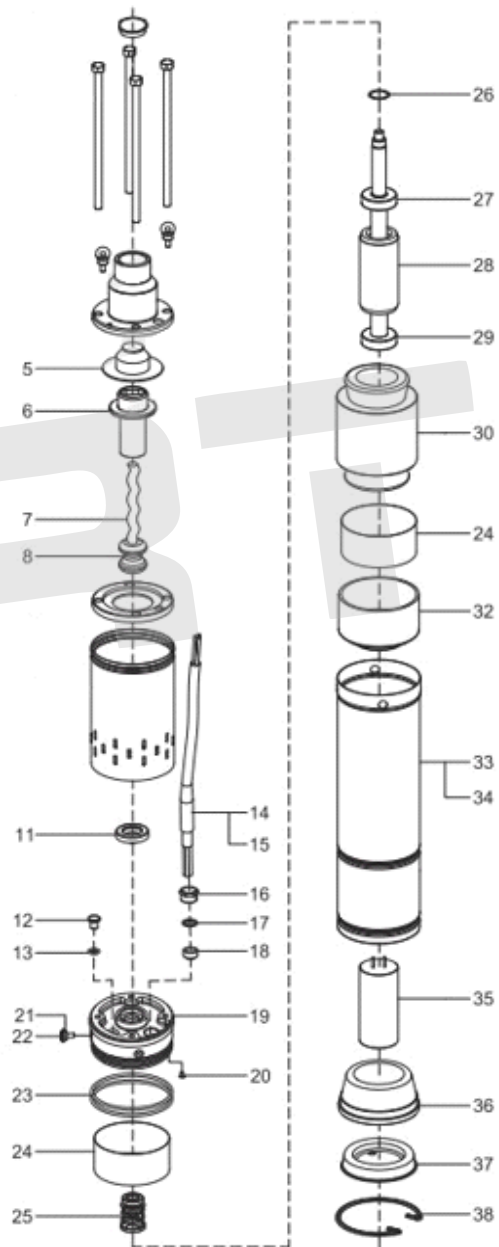

ИЛЛЮСТРИРОВАННЫЙ КАТАЛОГ ЗАПАСНЫХ ЧАСТЕЙ СКВАЖИННЫЙ НАСОС DW 70/370S

VERTÓN[®]

ИЛЛЮСТРИРОВАННЫЙ КАТАЛОГ ЗАПАСНЫХ ЧАСТЕЙ СКВАЖИННЫЙ НАСОС DW 70/370S

VERTÓN[®]

№	Артикул	Наименование	кол-во
5	01.13483.20962	Уплотнение выпускной крышки	1
6	01.13295.14252	Рабочий винт в обойме Verton WS70 для скважинного винтового насоса DW70/370S	1
7			
8			
35	01.13482.20963	Конденсатор DW70/370S	1
11-38	01.13482.20964	Двигатель винтового насоса в сборе 370Вт.	1

ИЛЛЮСТРИРОВАННЫЙ КАТАЛОГ ЗАПАСНЫХ ЧАСТЕЙ СКВАЖИННЫЙ НАСОС DW 90/550S

VERTÓN[®]

ИЛЛЮСТРИРОВАННЫЙ КАТАЛОГ ЗАПАСНЫХ ЧАСТЕЙ СКВАЖИННЫЙ НАСОС DW 90/550S

VERTÓN[®]

№	Артикул	Наименование	кол-во
5	01.13483.20962	Уплотнение выпускной крышки	1
6	01.13295.14253	Рабочий винт в обойме Verton WS90 для скважинного винтового насоса DW90/550S	1
7			
8			
35	01.13482.20966	Конденсатор DW90/550S	1
11-38	01.13482.20967	Двигатель винтового насоса в сборе 550Вт.	1