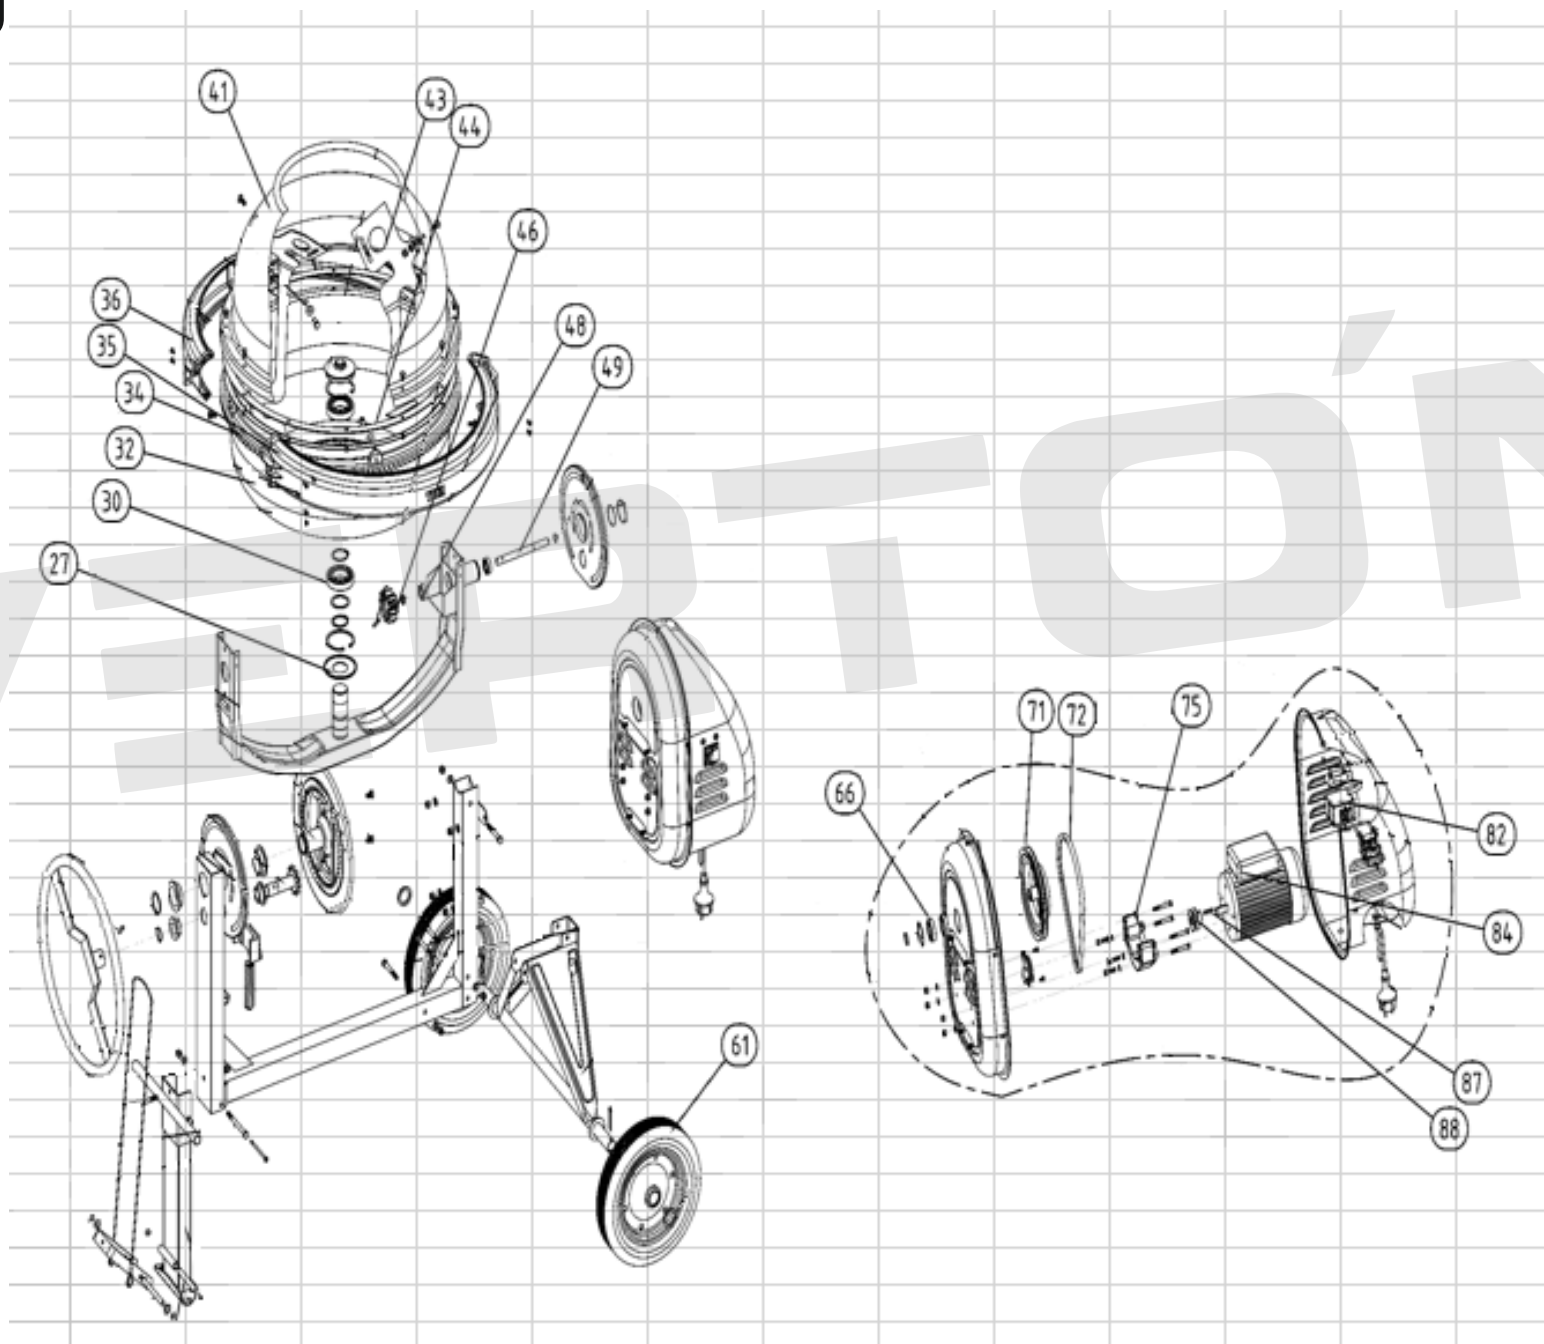

ИЛЛЮСТРИРОВАННЫЙ КАТАЛОГ ЗАПАСНЫХ ЧАСТЕЙ СМ-300

VERTÓN®

ИЛЛЮСТРИРОВАННЫЙ КАТАЛОГ ЗАПАСНЫХ ЧАСТЕЙ CM-300

VERTÓN[®]

№	Артикул	Наименование	Кол-во
27	01.5902.18986	Пылезащитная накладка опорного подшипника бетоносмесителя CM-300	1
30	01.5902.18987	Подшипник опорный 6210	2
32	01.5902.18988	Барабан нижний CM-300	1
34	01.5902.11205	Венец чугунный CM-300	1
35	01.5902.18989	Кожух редуктора левый CM-300	1
36	01.5902.18990	Кожух редуктора правый CM-300	1
41	01.5902.18991	Барабан верхний CM-300	1
43	01.5902.18992	Лопasti барабана CM-300 (комплект 2шт.)	2
44	01.5902.18993	Прокладка резиновая бака CM-300	1
46	01.5902.17391	Ведущая шестерня CM-300	1
48	01.18069.18233	Подшипник 6203	2
49	01.5902.18994	Приводной вал CM-300	1
61	01.5902.18995	Колесо обрeзиненное CM-300	2
66	01.5902.18996	Подшипник 6006	2
71	01.9117.10743	Шкив привода бетоносмесителя Verton CM-300	1
72	01.9116.10744	Ремень клиновой XPA918LA Verton CM-300	1
75	01.9114.10745	Крепление двигателя Verton CM-300	1
82	01.5902.10746	Пускатель Verton CM-300	1
84	01.9110.10747	Двигатель в сборе Verton CM-300	1
87			
88			