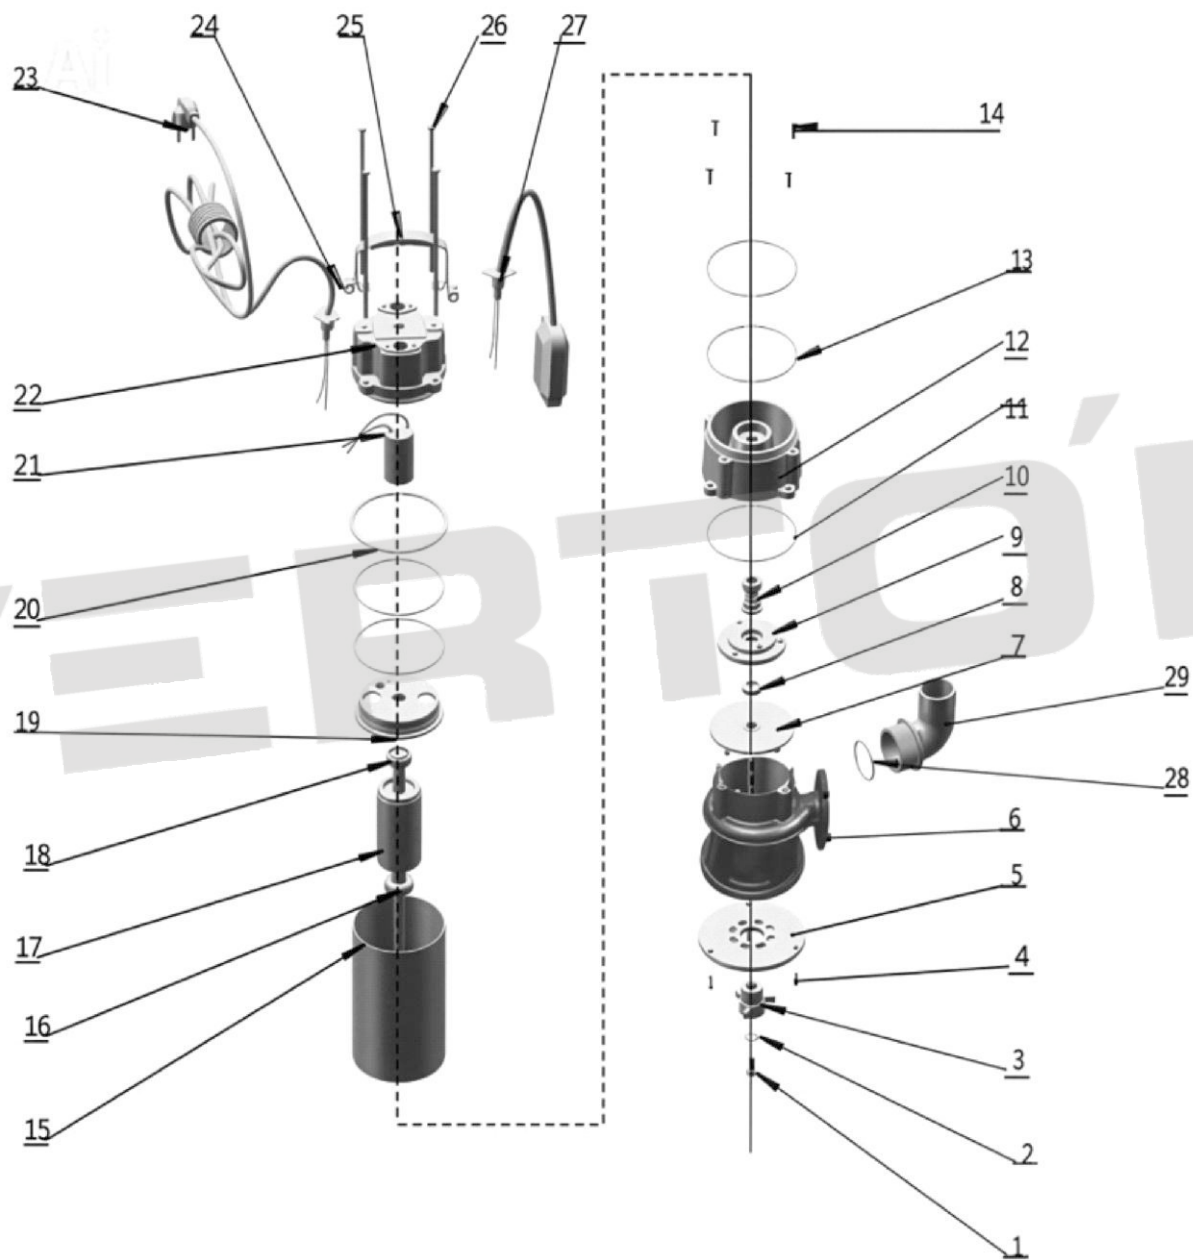

ИЛЛЮСТРИРОВАННЫЙ КАТАЛОГ ЗАПАСНЫХ ЧАСТЕЙ
FP-1100K

VERTÓN[®]

ИЛЛЮСТРИРОВАННЫЙ КАТАЛОГ ЗАПАСНЫХ ЧАСТЕЙ FP-1100K

VERTON[®]

Номер в детализовке	Артикул	Наименование
1		Болт
2		Шайба
3	01.9044.11062	Нож FP-1100K
4		Гайка
5	01.9044.11061	Крышка крыльчатки FP-1100K
6	01.9044.11058	Основание насоса FP-1100K
7	01.9044.11060	Крыльчатка FP-1100K
8	01.13483.18951	Сальник FP-1100K
9	01.13483.18927	Крышка корпуса двигателя FP-1100K/FP-1500K
10	01.9044.11059	Сальник крыльчатки FP-1100K
11	01.13483.18926	Уплотнитель крышки корпуса двигателя FP-1100K/FP-1500K
12	01.13483.18925	Корпус двигателя FP-1100K/FP-1500K
13	01.9044.11054	Кольцо уплотнительное двигателя FP-1100K
14		Болт
15	01.9044.11055	Статор FP-1100K
16	01.13483.18924	Подшипник 6204
17	01.13483.18950	Ротор FP-1100K
18	01.13483.18924	Подшипник 6204
19	01.13483.18919	Крышка двигателя FP-1100K/FP-1500K
20	01.13483.18917	Кольцо уплотнительное крышки насоса FP-1100K/1500K/2200K
21	01.9044.11064	Конденсатор 30UF
22	01.13483.18915	Крышка насоса FP-1100K/1500K/2200K
23		Сетевой кабель Verton AQUA FP
24	01.13483.18911	Уплотнитель FP-1100K/1500K/2200K
25	01.13483.18910	Ручка транспортировочная FP-1100K/1500K/2200K
26		Болты
27	01.13483.29699	Выключатель поплавковый с уплотнением FP-1100K/1500K/2200K
28		Кольцо уплотнительное патрубка
29		Патрубок выходной 50мм FP-1100K / FP-1500K