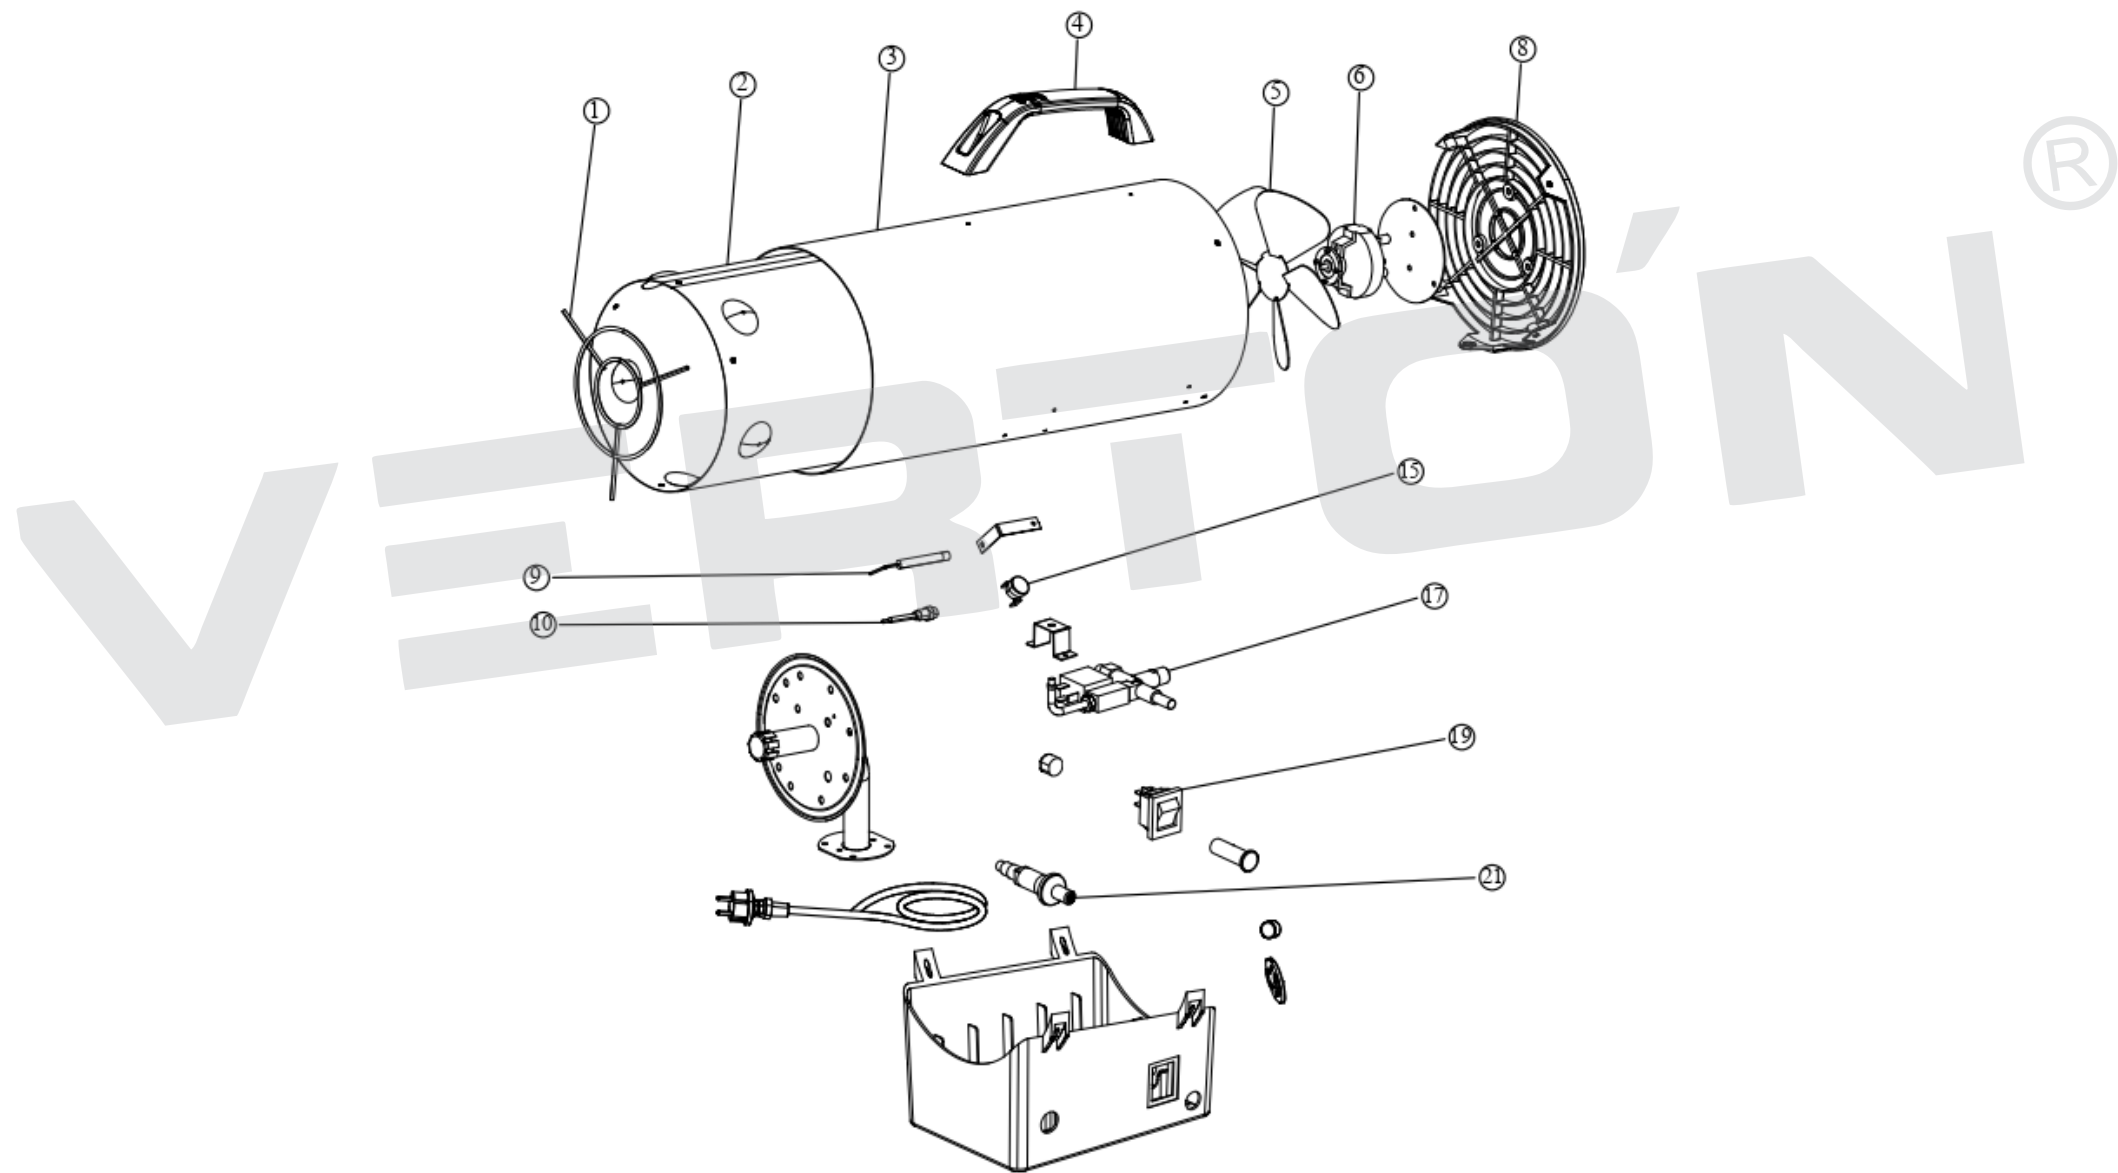

ИЛЛЮСТРИРОВАННЫЙ КАТАЛОГ ЗАПАСНЫХ ЧАСТЕЙ ГАЗОВАЯ ПУШКА GHB-10

VERTÓN[®]

ИЛЛЮСТРИРОВАННЫЙ КАТАЛОГ ЗАПАСНЫХ ЧАСТЕЙ

ГАЗОВАЯ ПУШКА GHB-10

VERTÓN[®]

№	АТИКУЛ	НАИМЕНОВАНИЕ	КОЛ-ВО
1	01.16881.19463	Решётка передняя GHB-10	1
2	01.16881.19464	Корпус внутренний GHB-10	1
3	01.16881.19465	Корпус внешний GHB-10	1
4	01.16881.19466	Рукоятка транспортировочная GHB-10	1
5	01.16881.16882	Крыльчатка GHB-10	1
6	01.16881.16883	Двигатель GHB-10	1
8	01.16881.16884	Решётка задняя GHB-10	1
9	01.16881.19467	Свеча зажигания GHB-10	1
15	01.16881.16886	Термостат биметаллический GHB-10	1
10	01.16881.19468	Клапан газовый в сборе GHB-10	1
17			
19	01.16881.19449	Выключатель GH-10/33	1
21	01.16881.16885	Пьезоподжиг GHB-10	1

ИЛЛЮСТРИРОВАННЫЙ КАТАЛОГ ЗАПАСНЫХ ЧАСТЕЙ ГАЗОВАЯ ПУШКА GHB-18

VERTÓN[®]

ИЛЛЮСТРИРОВАННЫЙ КАТАЛОГ ЗАПАСНЫХ ЧАСТЕЙ

ГАЗОВАЯ ПУШКА GHV-18

VERTÓN[®]

№	Артикул	Наименование	кол-во
1	01.16881.19445	Решётка передняя GH-18	1
2	01.16881.19446	Корпус внутренний GH-18	1
3	01.16881.19447	Корпус внешний GH-18	1
4	01.16881.19448	Рукоятка транспортировочная GH-18	1
5	01.16881.16890	Крыльчатка GH-18	1
6	01.16881.16891	Двигатель GH-18	1
7	01.16881.16892	Решётка задняя GH-18	1
16	01.16881.19469	Выключатель GH-10/33	1
17	01.16881.16893	Пьезоподжиг GH-18	1
21	01.16881.19450	Свеча зажигания GH-10/33	1
24	01.16881.16894	Термостат биметаллический GH-18	1
22			1
25			1
26			1
27			1
28	01.16881.19451	Клапан газовый в сборе GH-18	1
29			1
30			2
31			1
32			1
33			1