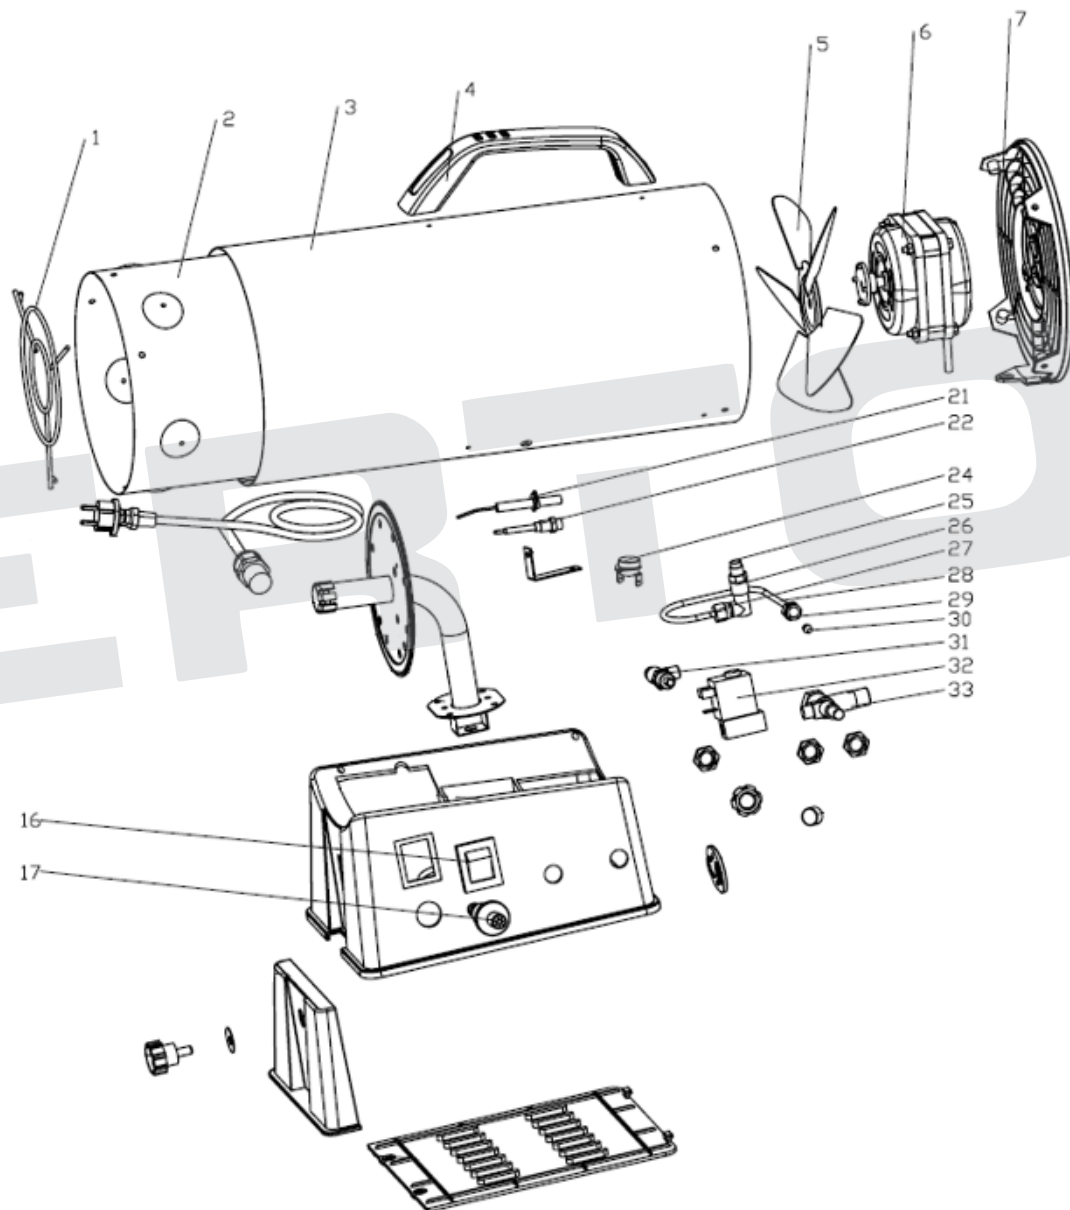

ИЛЛЮСТРИРОВАННЫЙ КАТАЛОГ ЗАПАСНЫХ ЧАСТЕЙ ГАЗОВАЯ ПУШКА GHB-10

VERTÓN[®]

ИЛЛЮСТРИРОВАННЫЙ КАТАЛОГ ЗАПАСНЫХ ЧАСТЕЙ

ГАЗОВАЯ ПУШКА GHB-10

VERTÓN[®]

№	АТИКУЛ	НАИМЕНОВАНИЕ	КОЛ-ВО
1	01.16881.19463	Решётка передняя GHB-10	1
2	01.16881.19464	Корпус внутренний GHB-10	1
3	01.16881.19465	Корпус внешний GHB-10	1
4	01.16881.19466	Рукоятка транспортировочная GHB-10	1
5	01.16881.16882	Крыльчатка GHB-10	1
6	01.16881.16883	Двигатель GHB-10	1
8	01.16881.16884	Решётка задняя GHB-10	1
9	01.16881.19467	Свеча зажигания GHB-10	1
15	01.16881.16886	Термостат биметаллический GHB-10	1
10	01.16881.19468	Клапан газовый в сборе GHB-10	1
17			
19	01.16881.19449	Выключатель GH-10/33	1
21	01.16881.16885	Пьезоподжиг GHB-10	1

ИЛЛЮСТРИРОВАННЫЙ КАТАЛОГ ЗАПАСНЫХ ЧАСТЕЙ ГАЗОВАЯ ПУШКА GHB-18

VERTÓN[®]

ИЛЛЮСТРИРОВАННЫЙ КАТАЛОГ ЗАПАСНЫХ ЧАСТЕЙ

ГАЗОВАЯ ПУШКА GHV-18

VERTÓN[®]

№	Артикул	Наименование	кол-во
1	01.16881.19445	Решётка передняя GH-18	1
2	01.16881.19446	Корпус внутренний GH-18	1
3	01.16881.19447	Корпус внешний GH-18	1
4	01.16881.19448	Рукоятка транспортировочная GH-18	1
5	01.16881.16890	Крыльчатка GH-18	1
6	01.16881.16891	Двигатель GH-18	1
7	01.16881.16892	Решётка задняя GH-18	1
16	01.16881.19469	Выключатель GH-10/33	1
17	01.16881.16893	Пьезоподжиг GH-18	1
21	01.16881.19450	Свеча зажигания GH-10/33	1
24	01.16881.16894	Термостат биметаллический GH-18	1
22			1
25			1
26			1
27			1
28	01.16881.19451	Клапан газовый в сборе GH-18	1
29			1
30			2
31			1
32			1
33			1