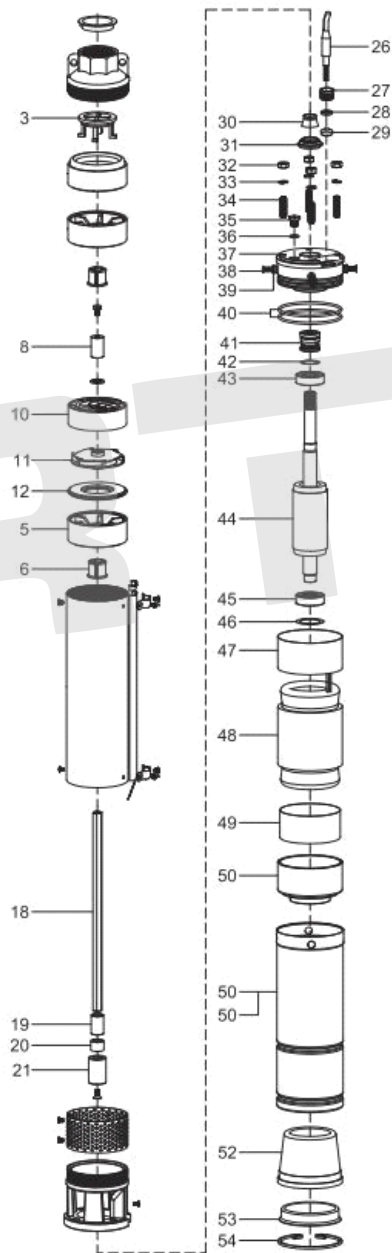

ИЛЛЮСТРИРОВАННЫЙ КАТАЛОГ ЗАПАСНЫХ ЧАСТЕЙ СКВАЖИННЫЙ НАСОС DW 75/550V

VERTÓN[®]

ИЛЛЮСТРИРОВАННЫЙ КАТАЛОГ ЗАПАСНЫХ ЧАСТЕЙ СКВАЖИННЫЙ НАСОС DW 75/550V

VERTÓN[®]

№	Артикул	Наименование	кол-во
3	01.13482.20970	Обратный клапан	1
5	01.13482.20971	Корпус крыльчатки	2
6	01.13482.20972	Подшипник	2
8	01.13482.20973	Втулка корпуса крыльчатки	1
10	01.13482.20975	Диффузор	1
11	01.13482.20976	Крыльчатка	1
12	01.13482.20977	Крышка диффузора	1
18	01.13482.20978	Вал насоса	1
19	01.13482.20979	Втулка вала	1
20	01.13482.20972	Подшипник	1
21	01.13482.20980	Муфта вала	1
26-54	01.13482.20983	Двигатель центробежного насоса в сборе 550Вт	1