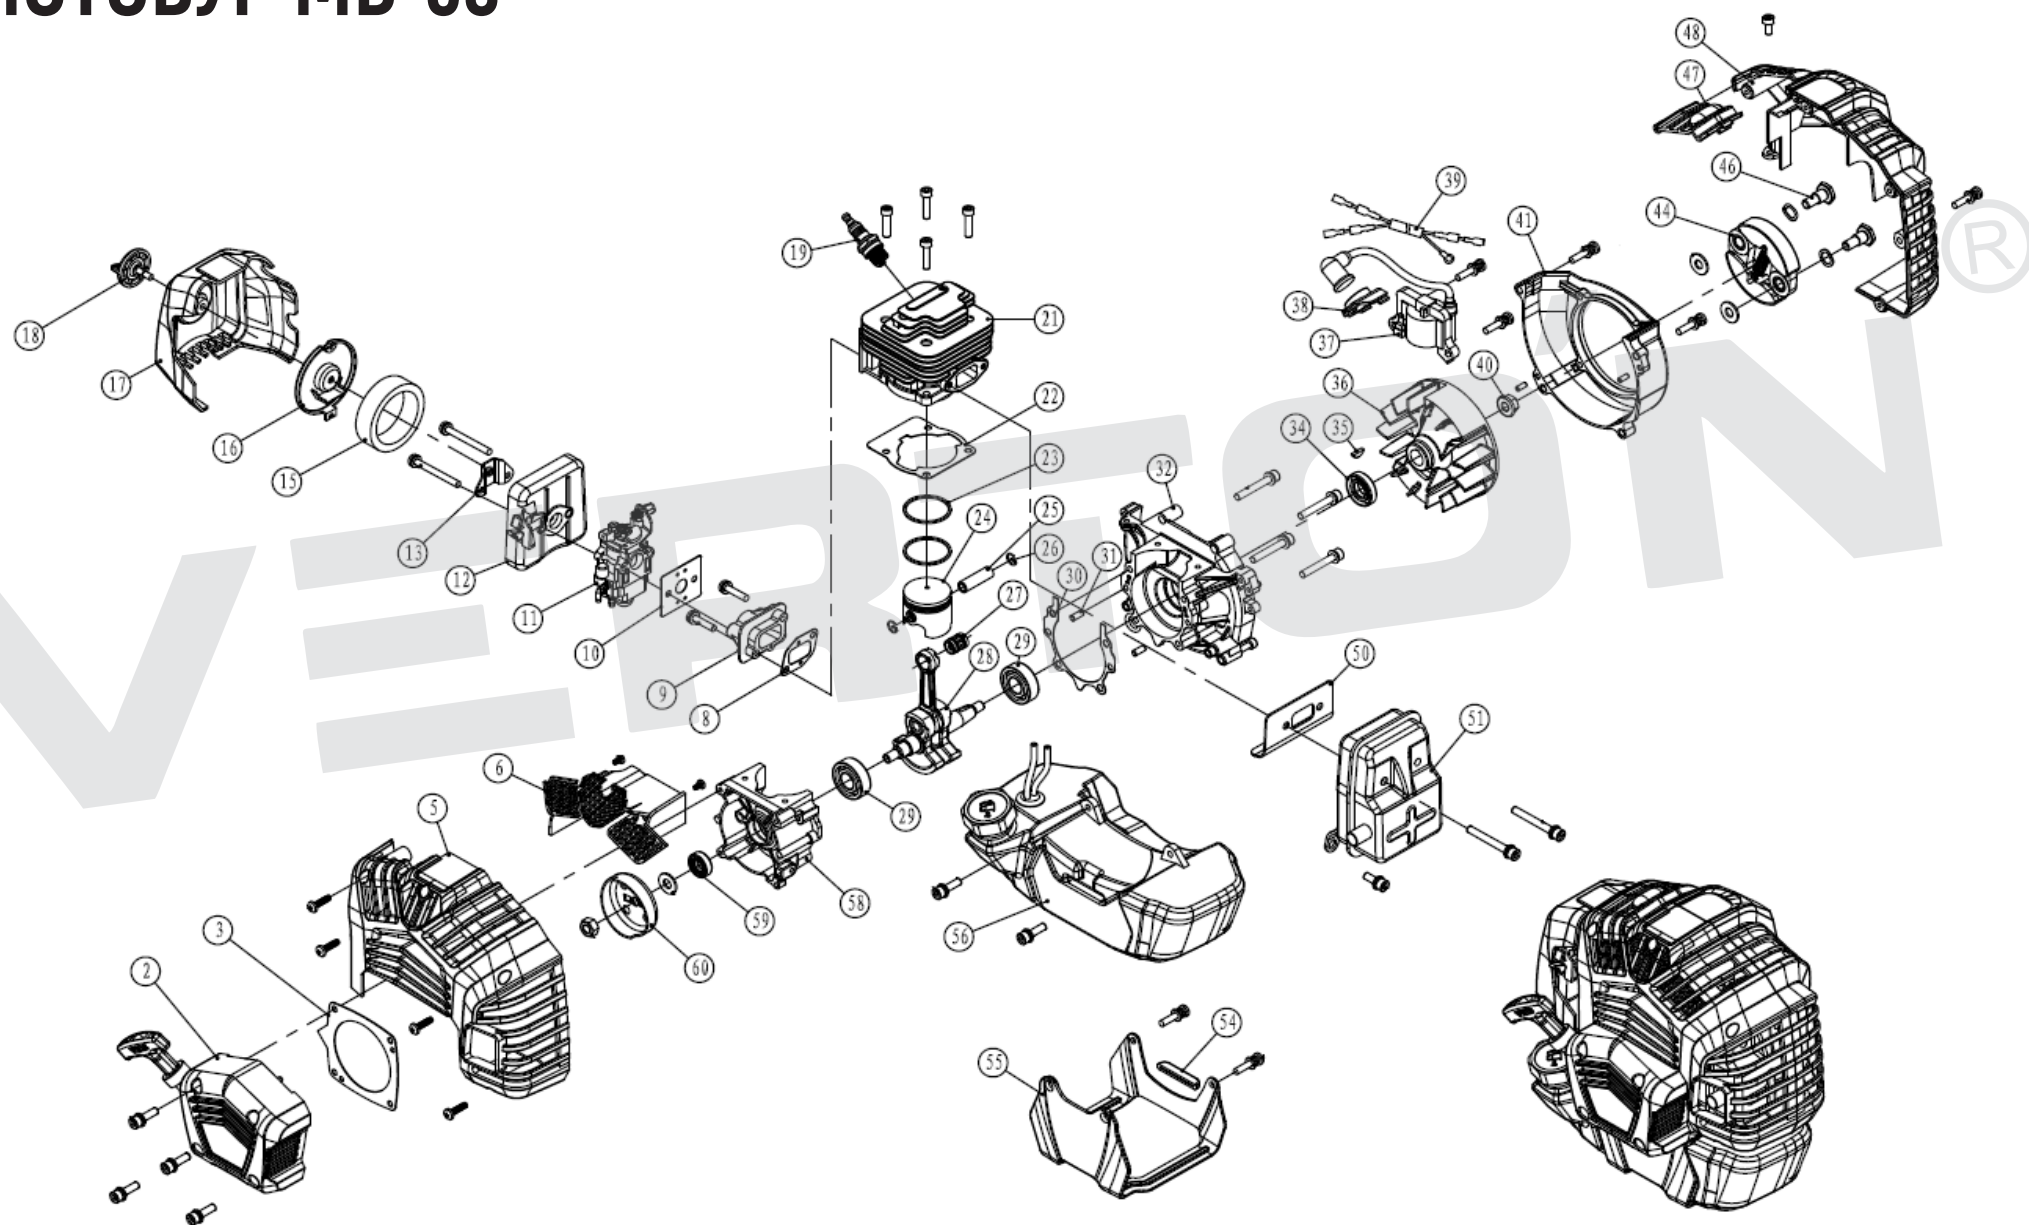

ИЛЛЮСТРИРОВАННЫЙ КАТАЛОГ ЗАПАСНЫХ ЧАСТЕЙ МОТОБУР MB-56

VERTÓN[®]

ИЛЛЮСТРИРОВАННЫЙ КАТАЛОГ ЗАПАСНЫХ ЧАСТЕЙ

МОТОБУР МВ-56

VERTON®

№	АТИКУЛ	НАИМЕНОВАНИЕ	КОЛ-ВО
2	01.6655.6451	Стартер в сборе Easy-Start МБ-52-(лёгкий пуск)	1
3	01.8577.8602	Прокладка стартера (метал) VERTON МБ-52/56 BR-330/430/520/560	1
8	01.8577.8583	Прокладка впускного колектора VERTON МБ-52/56 BR-520/560	1
9	01.5909.10516	Адаптер впускной Verton МБ-52\56	1
10	01.8577.8587	Прокладка карбюратора VERTON МБ-52/56	1
11	01.6655.6458	Карбюратор МБ-52/56	1
12	01.16676.16768	Фильтр воздушный в сборе МБ-52/56	1
13			
15			
16			
17			
18			
15	01.11075.14485	Фильтрующий элемент МБ-52/56	1
19	01.8577.8580	Свеча зажигания VERTON МБ-52/56/70	1
21		Поршневая группа в сборе МБ-56	1
22			
23			
24			
25			
26			
27			
28	01.8577.8607	Коленвал VERTON МБ-56 (44-5)	1
29	01.13483.18922	Подшипник 6202	2

ИЛЛЮСТРИРОВАННЫЙ КАТАЛОГ ЗАПАСНЫХ ЧАСТЕЙ МОТОБУР MB-56

VERTÓN[®]

®

VERTÓN

ИЛЛЮСТРИРОВАННЫЙ КАТАЛОГ ЗАПАСНЫХ ЧАСТЕЙ МОТОБУР MB-56

VERTON[®]

№	АТИКУЛ	НАИМЕНОВАНИЕ	КОЛ-ВО
2	01.16676.11337	Проставка редуктора VERTON MB-52/56	1
5	01.2367.10938	Амортизирующая резиновая прокладка для бака Verton MB 52/56	2
7	01.5909.10494	Опора металлическая Verton MB-52\56	1
8	01.9192.10495	Ручка левая Verton MB-52\56	1
11	01.9192.10497	Ручка правая Verton MB-52\56	1
12	01.9192.10498	Ручка газа в сборе (Verton) MB-52\56	1
13			
17	01.6655.6455	Подшипник редуктора входного вала MB-52 VERTON 19*41,2*11	1
19		Вал входной MB-52/70	1
20	01.6655.6454	Подшипник редуктора промежуточной шестерни R10 (откр.) (15,8*34,9*7,1) для MB-52	1
22		Шестерня ведущая MB-52/70	1
24		Вал промежуточный MB-52/70	1
26		Шестерня ведомая MB-52/70	1
27		Прокладка редуктора MB-52/70	1
28	01.6655.6453	Подшипник редуктора выходного вала MB-52 6004 VERTON	1
34	01.14728.14787	Сальник 20*35*7	1
35		Вал выходной MB-52/70	1