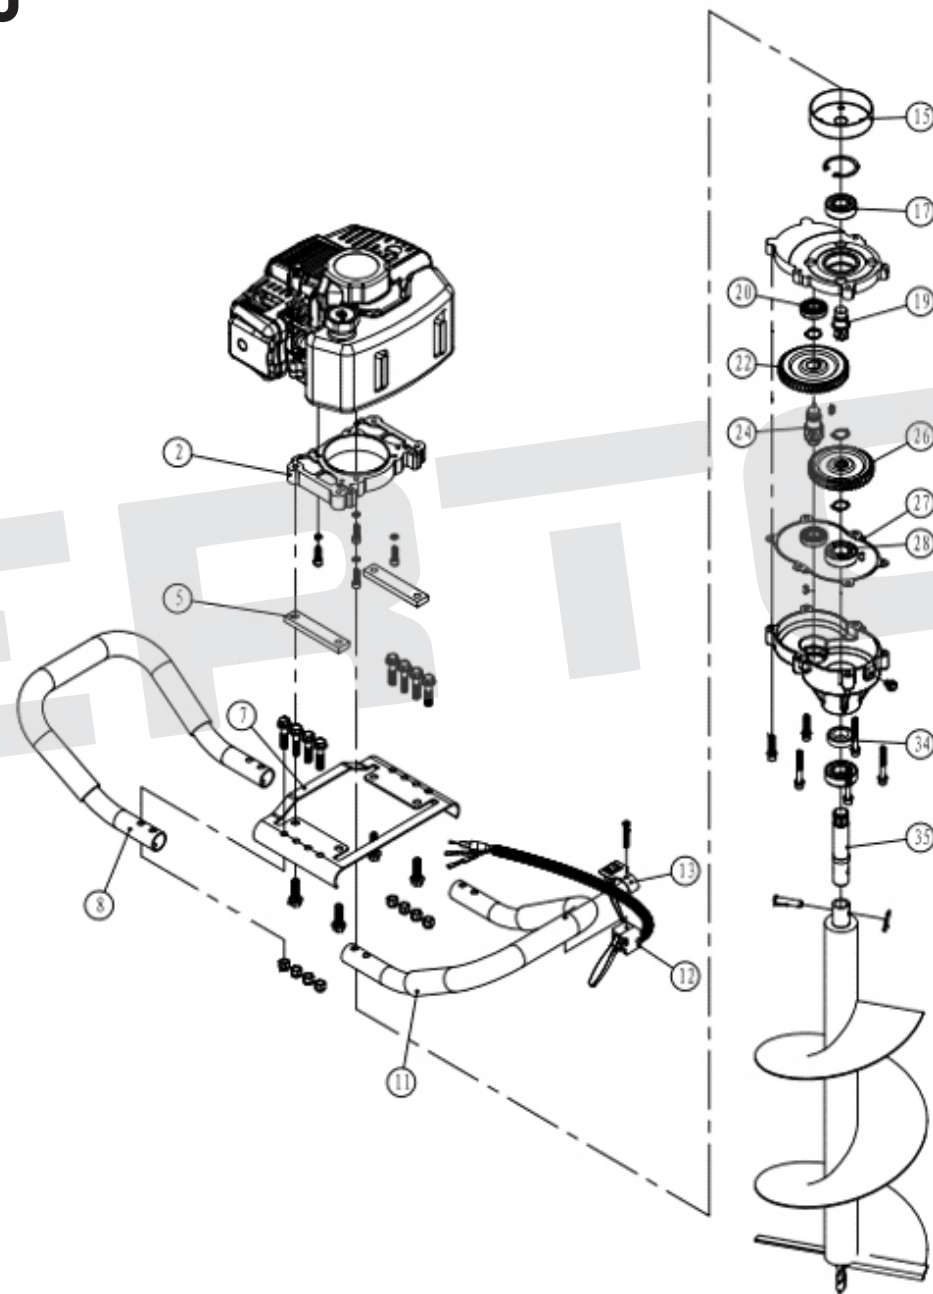

ИЛЛЮСТРИРОВАННЫЙ КАТАЛОГ ЗАПАСНЫХ ЧАСТЕЙ МОТОБУР MB-56

VERTÓN[®]

ИЛЛЮСТРИРОВАННЫЙ КАТАЛОГ ЗАПАСНЫХ ЧАСТЕЙ

МОТОБУР МВ-56

VERTON®

№	АТИКУЛ	НАИМЕНОВАНИЕ	КОЛ-ВО
2	01.6655.6451	Стартер в сборе Easy-Start МБ-52-(лёгкий пуск)	1
3	01.8577.8602	Прокладка стартера (метал) VERTON МБ-52/56 BR-330/430/520/560	1
8	01.8577.8583	Прокладка впускного колектора VERTON МБ-52/56 BR-520/560	1
9	01.5909.10516	Адаптер впускной Verton МБ-52\56	1
10	01.8577.8587	Прокладка карбюратора VERTON МБ-52/56	1
11	01.6655.6458	Карбюратор МБ-52/56	1
12	01.16676.16768	Фильтр воздушный в сборе МБ-52/56	1
13			
15			
16			
17			
18			
15	01.11075.14485	Фильтрующий элемент МБ-52/56	1
19	01.8577.8580	Свеча зажигания VERTON МБ-52/56/70	1
21		Поршневая группа в сборе МБ-56	1
22			
23			
24			
25			
26			
27			
28	01.8577.8607	Коленвал VERTON МБ-56 (44-5)	1
29	01.13483.18922	Подшипник 6202	2

ИЛЛЮСТРИРОВАННЫЙ КАТАЛОГ ЗАПАСНЫХ ЧАСТЕЙ МОТОБУР MB-56

VERTÓN[®]

®

VERTÓN

ИЛЛЮСТРИРОВАННЫЙ КАТАЛОГ ЗАПАСНЫХ ЧАСТЕЙ МОТОБУР MB-56

VERTON[®]

№	АТИКУЛ	НАИМЕНОВАНИЕ	КОЛ-ВО
2	01.16676.11337	Проставка редуктора VERTON MB-52/56	1
5	01.2367.10938	Амортизирующая резиновая прокладка для бака Verton MB 52/56	2
7	01.5909.10494	Опора металлическая Verton MB-52\56	1
8	01.9192.10495	Ручка левая Verton MB-52\56	1
11	01.9192.10497	Ручка правая Verton MB-52\56	1
12	01.9192.10498	Ручка газа в сборе (Verton) MB-52\56	1
13			
17	01.6655.6455	Подшипник редуктора входного вала MB-52 VERTON 19*41,2*11	1
19		Вал входной MB-52/70	1
20	01.6655.6454	Подшипник редуктора промежуточной шестерни R10 (откр.) (15,8*34,9*7,1) для MB-52	1
22		Шестерня ведущая MB-52/70	1
24		Вал промежуточный MB-52/70	1
26		Шестерня ведомая MB-52/70	1
27		Прокладка редуктора MB-52/70	1
28	01.6655.6453	Подшипник редуктора выходного вала MB-52 6004 VERTON	1
34	01.14728.14787	Сальник 20*35*7	1
35		Вал выходной MB-52/70	1