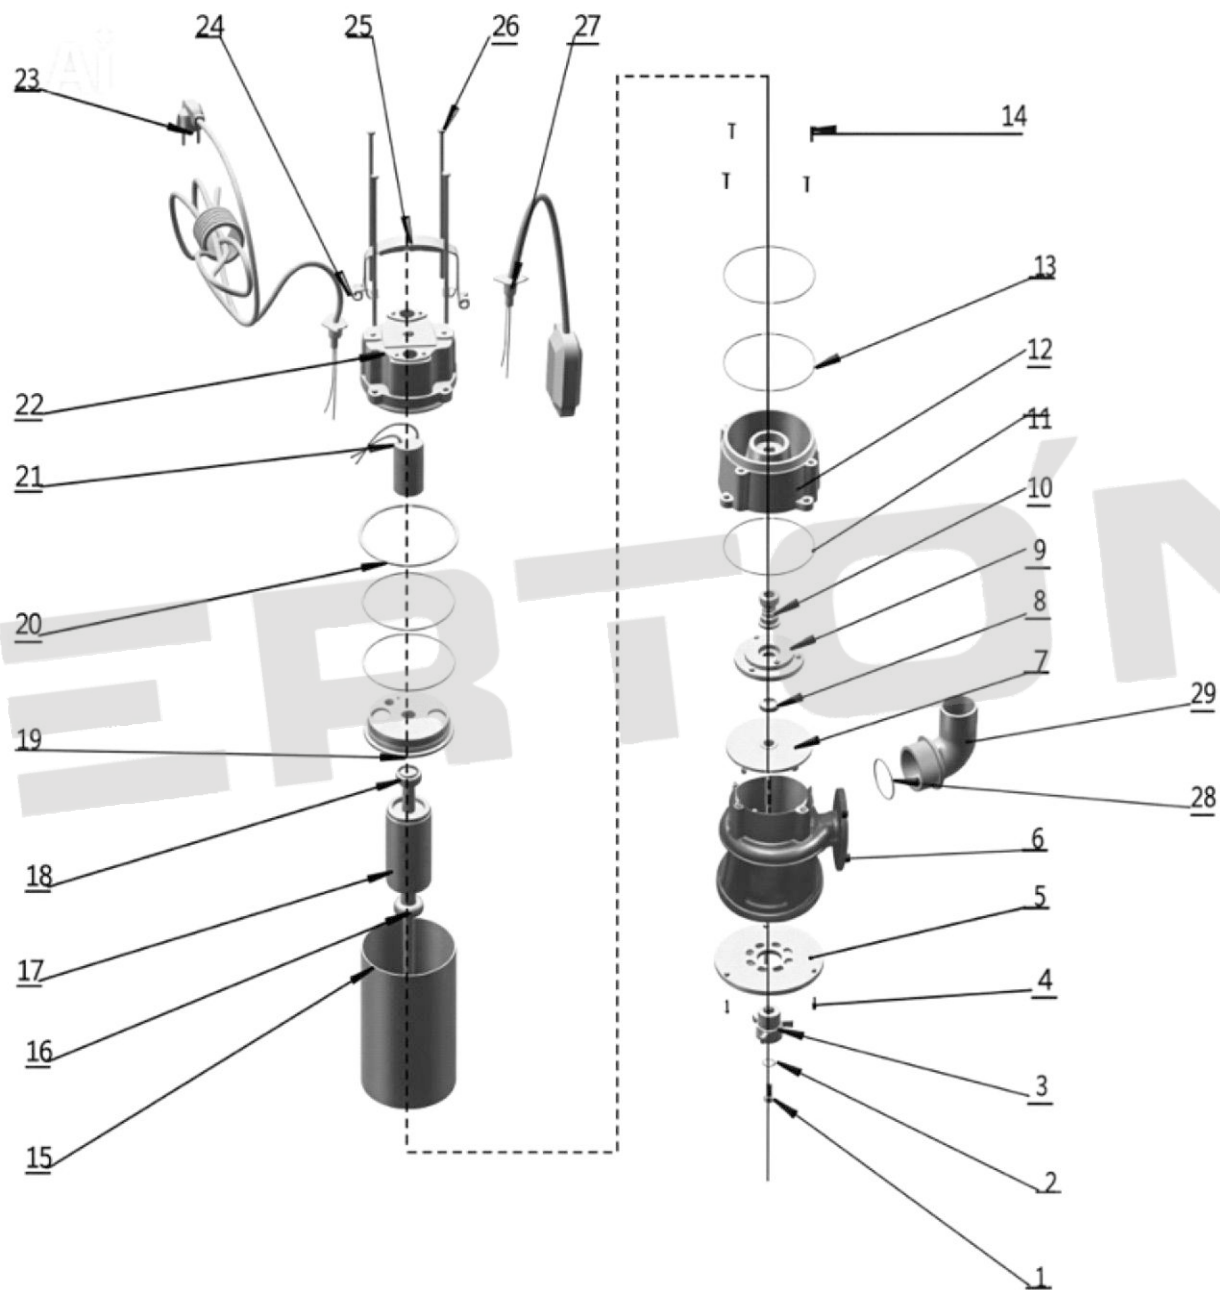

ИЛЛЮСТРИРОВАННЫЙ КАТАЛОГ ЗАПАСНЫХ ЧАСТЕЙ
FP-1500K

VERTÓN®

ИЛЛЮСТРИРОВАННЫЙ КАТАЛОГ ЗАПАСНЫХ ЧАСТЕЙ FP-1500K

VERTON[®]

Номер в детализовке	Артикул	Наименование
1		Болт
2		Шайба
3	01.9044.11074	Нож FP-1500K
4		Гайка
5	01.9044.11073	Крышка крыльчатки FP-1500K
6	01.9044.11070	Основание насоса FP-1100K
7	01.9044.11072	Крыльчатка FP-1500K
8	01.13483.18930	Сальник FP-1500K
9	01.13483.18927	Крышка корпуса двигателя FP-1100K/FP-1500K
10	01.9044.11071	Сальник крыльчатки FP-1500K
11	01.13483.18926	Уплотнитель крышки корпуса двигателя FP-1100K/FP-1500K
12	01.13483.18925	Корпус двигателя FP-1100K/FP-1500K
13	01.9044.11066	Кольцо уплотнительное двигателя FP-1500K
14		Болт
15	01.13483.15782	Статор FP-1500K
16	01.13483.18924	Подшипник 6204
17	01.13483.18923	Ротор FP-1500K
18	01.13483.18922	Подшипник 6202
19	01.13483.18919	Крышка двигателя FP-1100K/FP-1500K
20	01.13483.18917	Кольцо уплотнительное крышки насоса FP-1100K/1500/2200K
21	01.9044.11051	Конденсатор 35UF
22	01.13483.18915	Крышка насоса FP-1100K/1500K/2200K
23		Сетевой кабель Verton AQUA FP
24	01.13483.18911	Уплотнитель FP-1100K/1500K/2200K
25	01.13483.18910	Ручка транспортировочная FP-1100K/1500K/2200K
26		Болты
27	01.13483.29699	Выключатель поплавковый с уплотнением FP-1100K/1500K/2200K
28		Кольцо уплотнительное выходного патрубка FP-1100K / FP-1500K
29		Патрубок выходной 50мм FP-1100K / FP-1500K
	01.13483.18920	Датчик теплозащиты FP-1500K