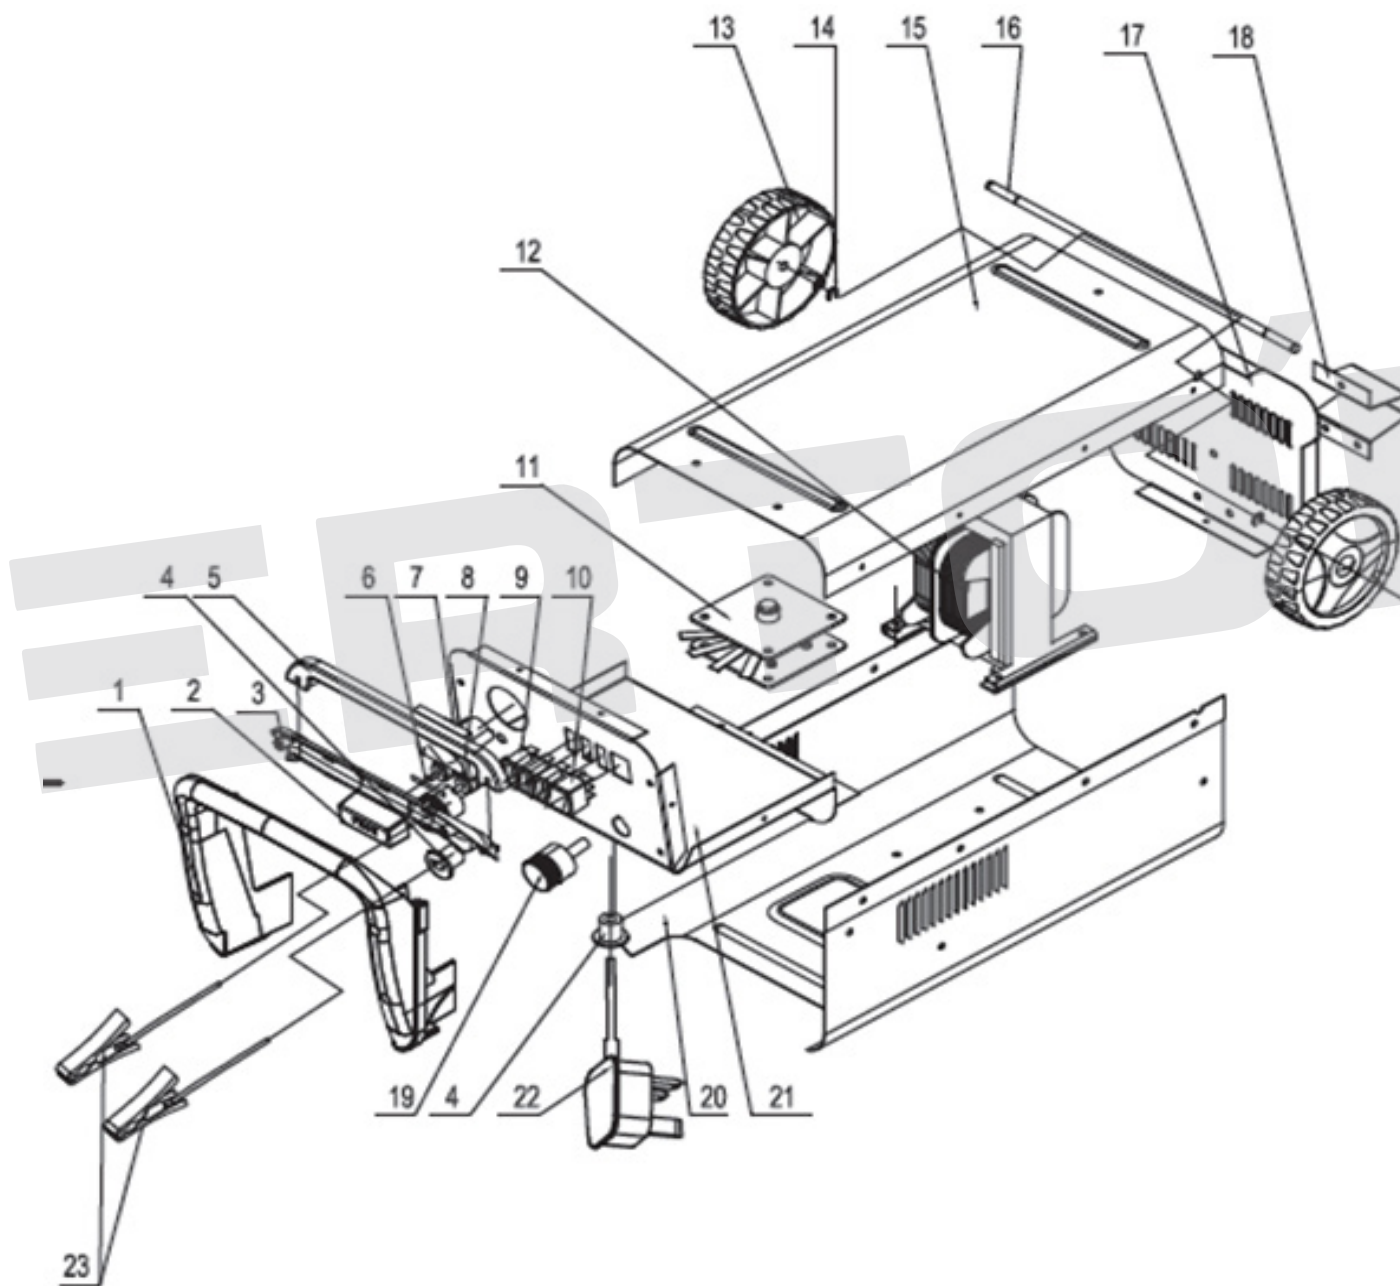

ИЛЛЮСТРИРОВАННЫЙ КАТАЛОГ ЗАПАСНЫХ ЧАСТЕЙ ПЗУ-400

VERTÓN[®]

®

ИЛЛЮСТРИРОВАННЫЙ КАТАЛОГ ЗАПАСНЫХ ЧАСТЕЙ

ПЗУ-400

VERTON[®]

№	Артикул	Наименование	кол-во
1	01.6185.6210	Рукоятка пластиковая ПЗУ-320\400	1
3			
5			
2	01.9084.10527	Крышка пластиковая предохранителя ПЗУ-320\400	1
4	01.9084.10528	Фиксатор кабеля ПЗУ-320\400	2
6	01.8881.8069	Предохранитель 50А ПЗУ-180\120\240\320\400	4
7	01.6185.6198	Амперметр ПЗУ-320/400/500/600 (60А)	1
8	01.8881.15854	Клемная колодка предохранителя в сборе ПЗУ-320/400	2
			2
9	01.6185.6205	Переключатель VERTON для ЗУ-10/15/20/30/40, ПЗУ-120/180/320/400	3
10	01.6185.6207	Выключатель ЗУ-10/15/20/30/40, ПЗУ-120/180/320/400	1
11	01.7957.8066	Мост диодный 300А ПЗУ-400	1
12	01.7957.8043	Трансформатор ПЗУ-400	1
13	01.7957.8216	Колесо ПЗУ-320\400\500\600\800	2
14	01.8881.15866	Стопорное кольцо штанги колёс	4
15	01.8881.15856	Панель задняя ПЗУ-320/400	1
16	01.9083.10256	Штанга колес ПЗУ-320/400	1
17	01.8881.15857	Панель нижняя ПЗУ-320/400	1

18	01.8881.15858	Опора нижняя ПЗУ-320/400	1
19	01.7957.8075	Колодка клеммная силового провода ПЗУ-320/400	2
20	01.9084.10534	Панель передняя ПЗУ-320/400	1
21	01.8881.15859	Панель управления ПЗУ-320/400	1
22	01.8881.10537	Кабель питания с вилкой 16А ПЗУ-320\400\500\600	1
23	01.9080.10993	Силовой провод с крокодиллом (+) (VERTON) ПЗУ-400	1
	01.9080.10994	Силовой провод с крокодиллом (-) (VERTON) ПЗУ-400	1