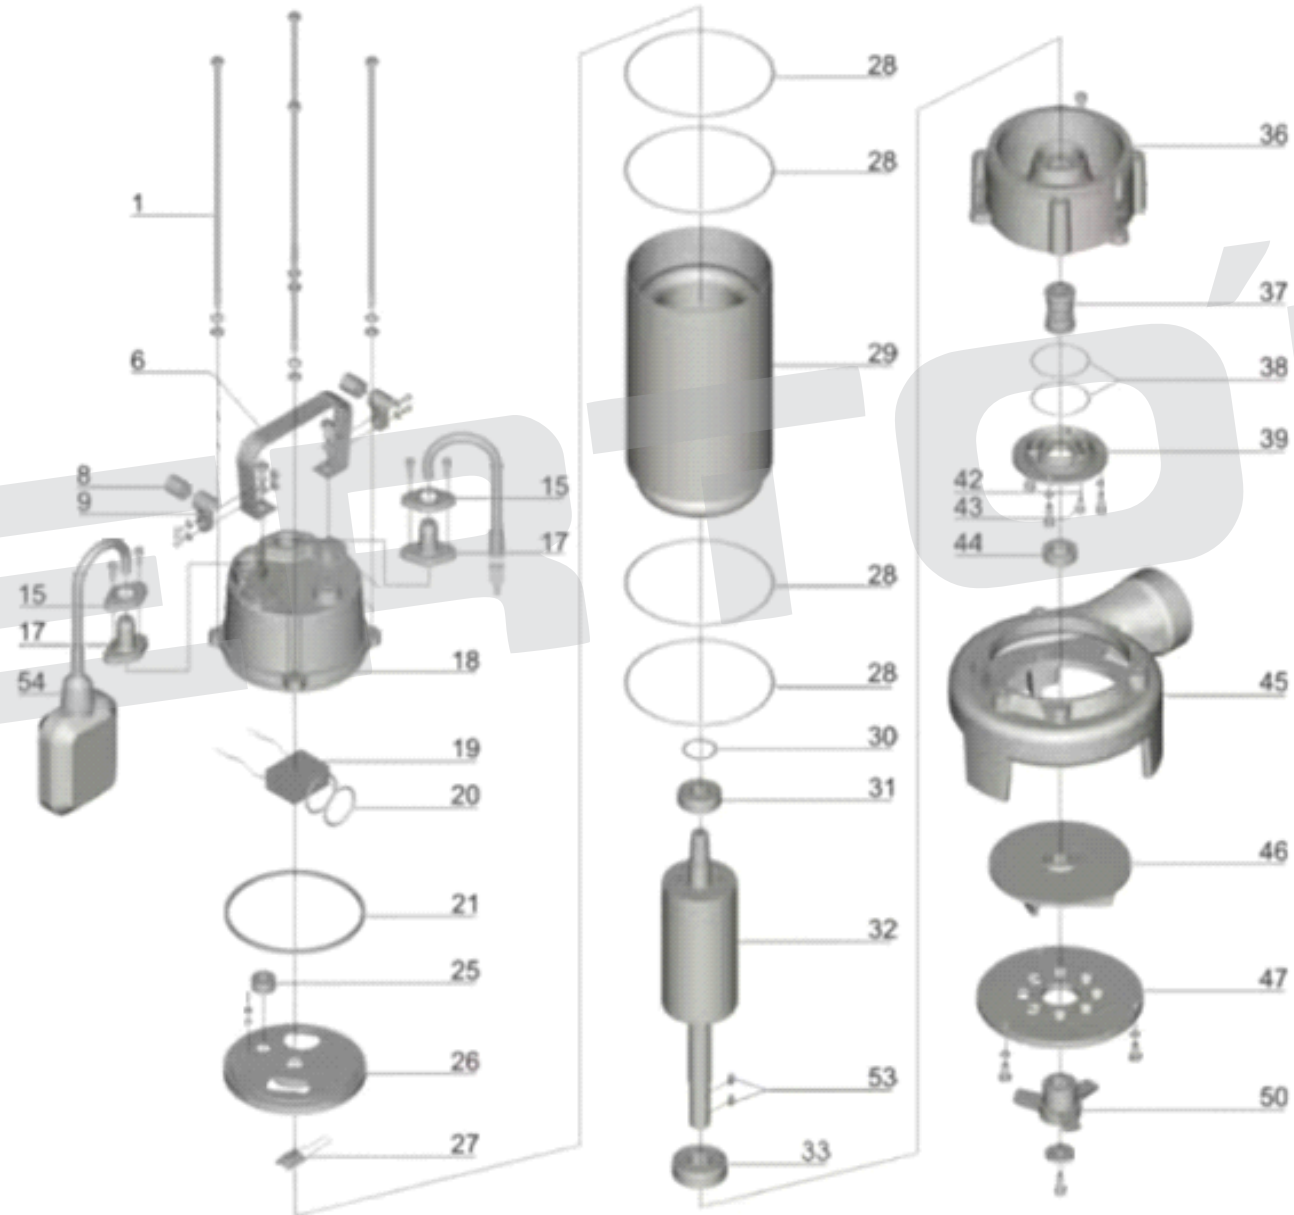

ИЛЛЮСТРИРОВАННЫЙ КАТАЛОГ ЗАПАСНЫХ ЧАСТЕЙ AQUA FP 2200K

VERTÓN[®]

VERTÓN[®]

ИЛЛЮСТРИРОВАННЫЙ КАТАЛОГ ЗАПАСНЫХ ЧАСТЕЙ

AQUA FP 2200K

VERTÓN[®]

№	АТИКУЛ	НАИМЕНОВАНИЕ	КОЛ-ВО
1	01.13483.18909	Болт	4
6	01.13483.18910	Ручка транспортировочная FP-1100K/1500/2200K	1
8	01.13483.18911	Уплотнитель FP-1100K/1500/2200K	2
9	01.13483.18912	Держатель кабеля FP-1100K/1500/2200K	2
15	01.13483.18913	Крепление кабеля FP-1100K/1500/2200K	2
17	01.13483.18914	Протектор кабеля FP-1100K/1500/2200K	2
18	01.13483.18915	Крышка насоса FP-1100K/FP-1500K	1
19	01.13483.18932	Конденсатор 60UF	1
20	01.13483.18916	Кольцо уплотнительное FP-1100K/1500/2200K	2
21	01.13483.18917	Кольцо уплотнительное крышки насоса FP-1100K/FP-1500K	1
25	01.13483.18918	Уплотнение крышки двигателя FP-1100K/1500/2200K	1
26	01.13483.18919	Крышка двигателя FP-1100K/FP-1500K	1
27	01.13483.18934	Датчика теплзащиты FP-2200K	1
28	01.13483.18935	Кольцо уплотнительное двигателя FP-2200K	4
29	01.13483.18936	Статор FP2200K	1
30	01.13483.18937	Шайба пружинная FP-2200K	1
31	01.13483.18938	Подшипник 6203	1
32	01.13483.18939	Ротор FP-2200K	1
33	01.13483.18940	Подшипник 6304	1
36	01.13483.18941	Корпус двигателя FP-2200K	1
37	01.13483.18942	Сальник крыльчатки FP-2200K	1
38	01.13483.18943	Уплотнитель крышки корпуса двигателя FP-2200K	2
39	01.13483.18944	Крышка корпуса двигателя FP-2200K	1
42	01.13483.18945	Уплотнитель пробки сливной FP-2200K	3
43	01.13483.18946	Пробка сливная FP-2200K	3
44	01.13483.18947	Сальник FP-2200K	1
45	01.9044.11070	Основание насоса FP-2200K	1
46	01.9044.11072	Крыльчатка FP-2200K	1
47	01.9044.11073	Крышка крыльчатки FP-2200K	1
50	01.9044.11074	Нож FP-2200K	1
53	01.13483.18948	Шпонка FP-2200K	2
54	01.9044.11063	Выключатель поплавковый FP-1100K	1