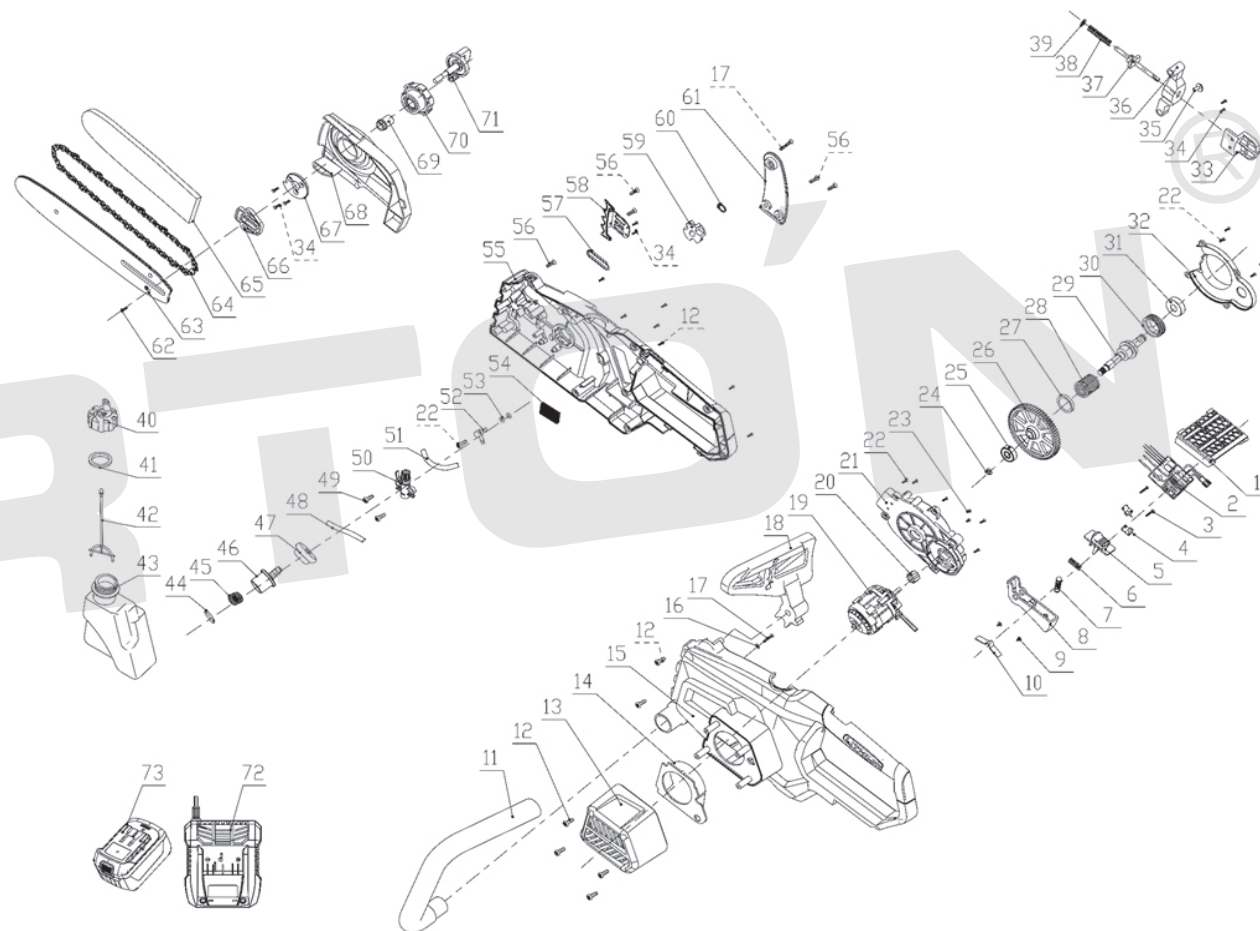

ИЛЛЮСТРИРОВАННЫЙ КАТАЛОГ ЗАПАСНЫХ ЧАСТЕЙ PRO BCS-2012

VERTÓN®

№	Артикул	Наименование	кол-во
1	01.15325.15326	Контроллер с кнопкой в сборе BCS-2012	1
2			1
3			2
4			2
5			1
6			1
7			1
8			1
9			2
10			1
11	01.15325.15327	Рукоятка передняя BCS-2012	1
12		Винт 4x16 BCS-2012	14
13	01.15325.15328	Задняя крышка двигателя BCS-2012	1
14	01.15325.15329	Ветроотражатель BCS-2012	1
15	01.15325.15330	Корпус пилы левый BCS-2012	1
16	01.15325.15330	Шайба плоская 5x16x1,5 BCS-2012	1
17		Винт 5x30 BCS-2012	2
18	01.15325.15332	Рукоятка тормоза цепи BCS-2012	1
19	01.15325.15333	Двигатель в сборе с шестерней BCS-2012	1
20			1

ИЛЛЮСТРИРОВАННЫЙ КАТАЛОГ ЗАПАСНЫХ ЧАСТЕЙ PRO BCS-2012

VERTÓN[®]

№	АРТИКУЛ	НАИМЕНОВАНИЕ	КОЛ-ВО
21	01.15325.15334	Редуктор в сборе BCS-2012	1
22			10
23			2
24			1
25			1
26			1
27			1
28			1
29			1
30			1
31			1
32			1
33	01.15325.15335	Натяжитель цепи в сборе Verton BCS-2012	1
34			7
35			1
36			1
37			1
38			1
39			1
40	01.15325.15336	Крышка маслобака в сборе BCS-2012	1
41			1
42			1
40	01.15325.15337	Маслобак в сборе BCS-2012	1
41			1
42			1
43			1
44			1
45			1
46			1
47			1
48	1		

49	01.15325.15338	Комплект маслососа в сборе BCS-2012	2
			1
			1
50			1
			1
			1
51			1
52			1
53	2		
54	1		
	01.15325.15339	Корпус пилы правый в сборе BCS-2012	1
55			1
			1
56		Винт 5x16 BCS-2012	5
57	01.15325.15340	Уплотнительное канал для выхода масла BCS-2012	1
58	01.15325.15341	Упор зупчатый BCS-2012	1
59	01.15325.15342	Звёздочка цепная 12 дюймов, 45 звеньев	1
60	01.15325.15343	Стопорное кольцо опорного вала BCS-2012	1
61	01.15325.15344	Пластина крепёжная передней рукоятки BCS-2012	1
62	01.15325.15345	Винт шины BCS-2012	1
63	01.15325.15346	Шина BCS-2012	1
64	01.15325.15347	Цепь BCS-2012	1
65	01.15325.15348	Кожух шины BCS-2012	1
66	01.15325.15349	Крышка шины в сборе BCS-2012	1
67			1
68			1
69			1
70			1
71			1