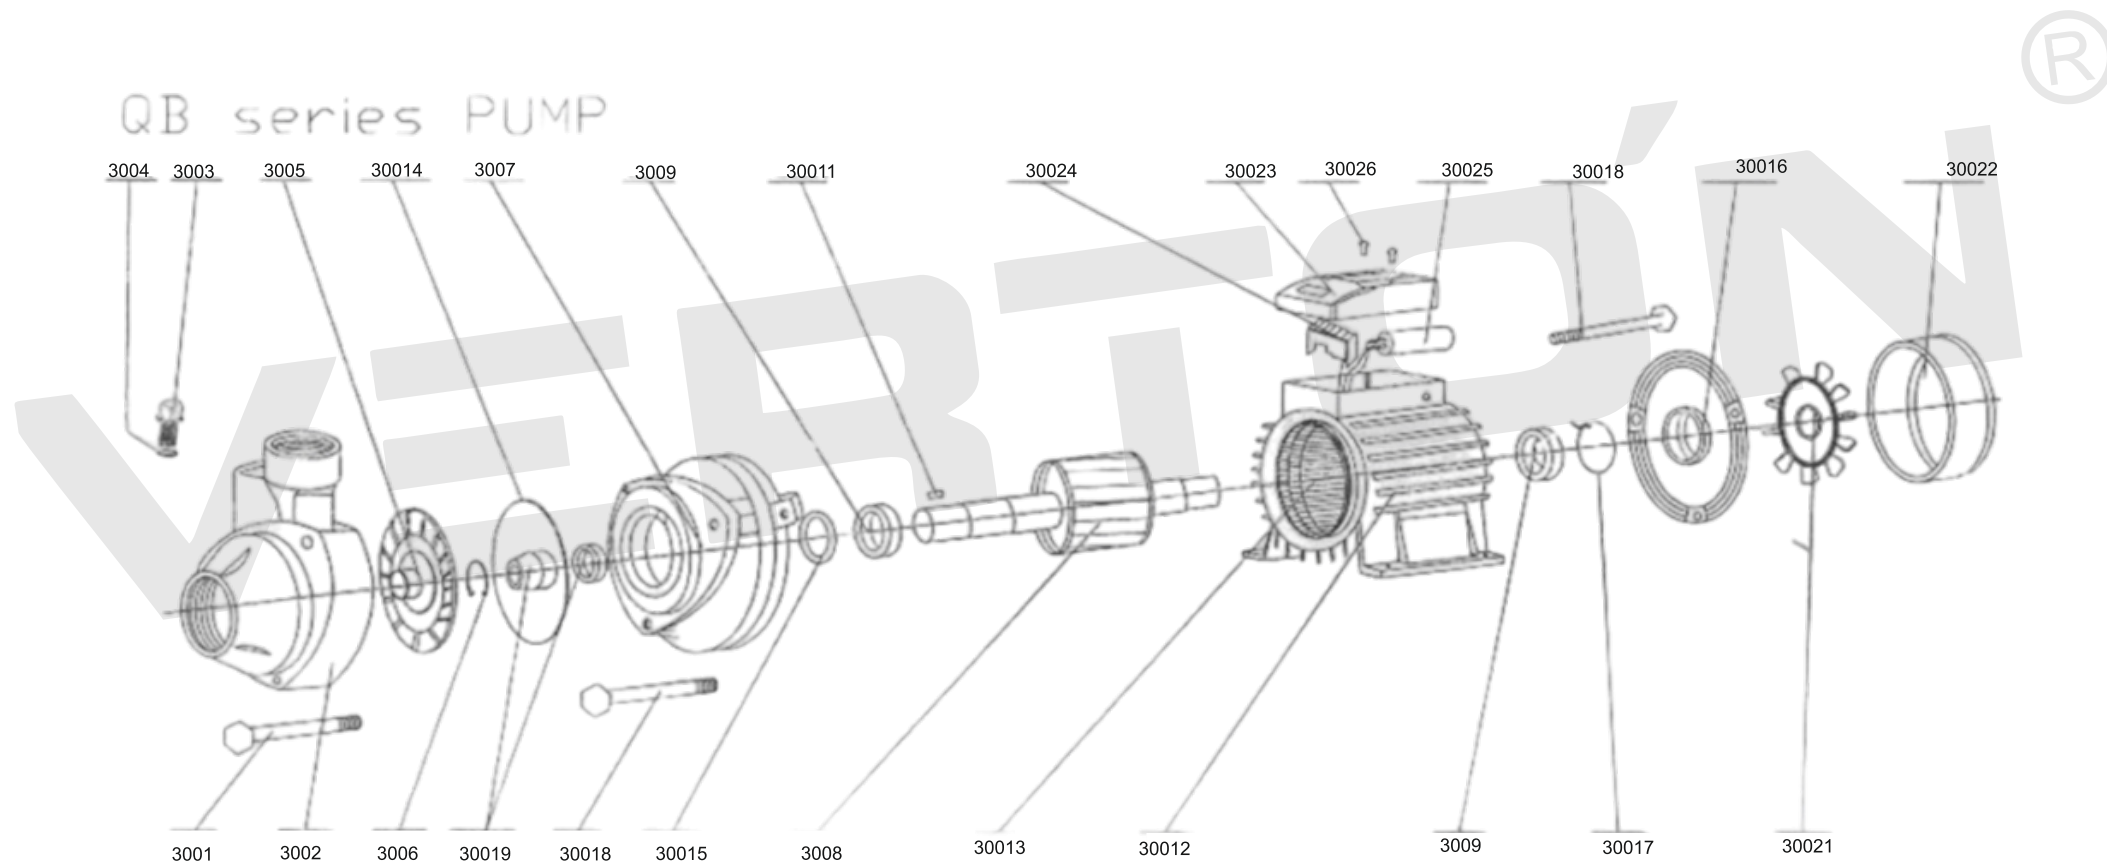

ИЛЛЮСТРИРОВАННЫЙ КАТАЛОГ ЗАПАСНЫХ ЧАСТЕЙ QB-370

VERTÓN®