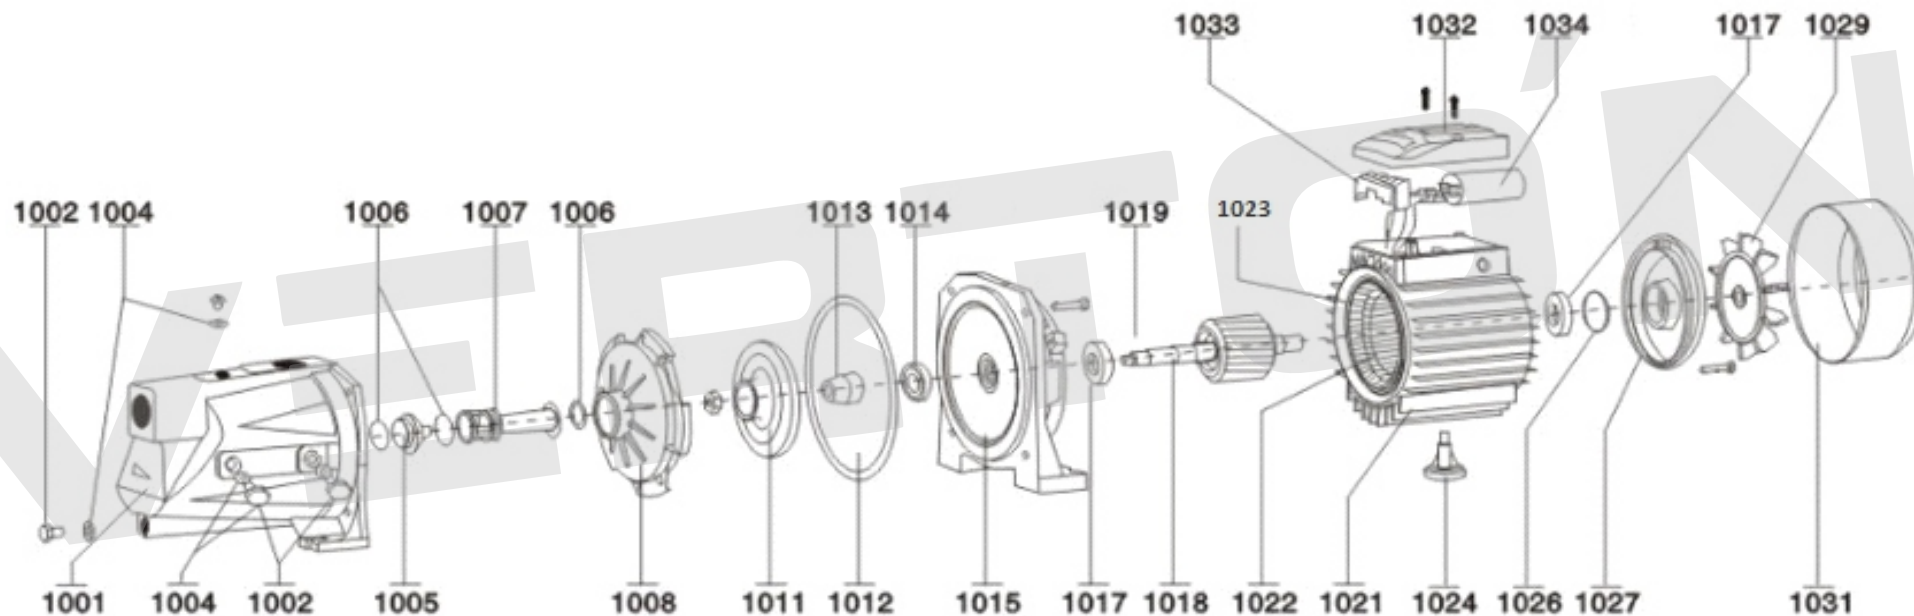

ИЛЛЮСТРИРОВАННЫЙ КАТАЛОГ ЗАПАСНЫХ ЧАСТЕЙ JET-1200S

VERTÓN®

№	Артикул	Наименование	кол-во
1	01.13475.18350	Пробка сливная JET 800S/1200S	1
2	01.13475.18351	Уплотнение пробки сливной JET 800S/1200S	1
3	01.13475.18352	Корпус насоса JET 800S/1200S	1
5	01.13475.18353	Уплотнение пробки заливной JET 800S/1200S	2
6	01.13475.18354	Пробка заливная JET 800S/1200S	2
7	01.13475.18355	Трубка вентури JET 800S/1200S	1
8			
9			
10			
11	01.13475.18356	Диффузор JET 800S/1200S	1
13	01.13475.16815	Колесо рабочее φ125×3 JET600 Js600	1
15	01.13475.17498	Уплотнительная резинка корпуса JET	1
16	01.13475.16809	Уплотнение 301-14 (основание 29,5 мм)	1
17			
18	01.13475.18357	Фланец JET 800S/1200S	1
19	01.13475.18358	Манжета JET 800S/1200S	1

20	01.13475.18359	Передняя крышка JET 800S/1200S	1
21	01.13475.18339	Подшипник ротора JET	2
22	01.13475.18341	Шпонка JET	1
23	01.13475.18340	Ротор двигателя JET 1200	1
24	01.13475.18342	Статор JET 1200	1
25	01.13475.18343	Ножка двигателя JET	1
26	01.13475.18344	Кольцо компенсаторное JET	1
27	01.13475.18360	Болт стяжной JET 800S/1200S	4
28	01.13475.18345	Крышка двигателя задняя JET	1
29	01.13475.18346	Крыльчатка JET	1
30	01.13475.18347	Крышка крыльчатки JET	1
33	01.13475.18348	Колодка клемная JET	1
34	01.13475.18349	Конденсатор JET 1200	1
35	01.13519.18292	Крышка конденсаторной коробки JET (1200/800)	1
37	01.13475.16819	Сальник кабеля JET	1
38			

ИЛЛЮСТРИРОВАННЫЙ КАТАЛОГ ЗАПАСНЫХ ЧАСТЕЙ JET-800

VERTÓN®