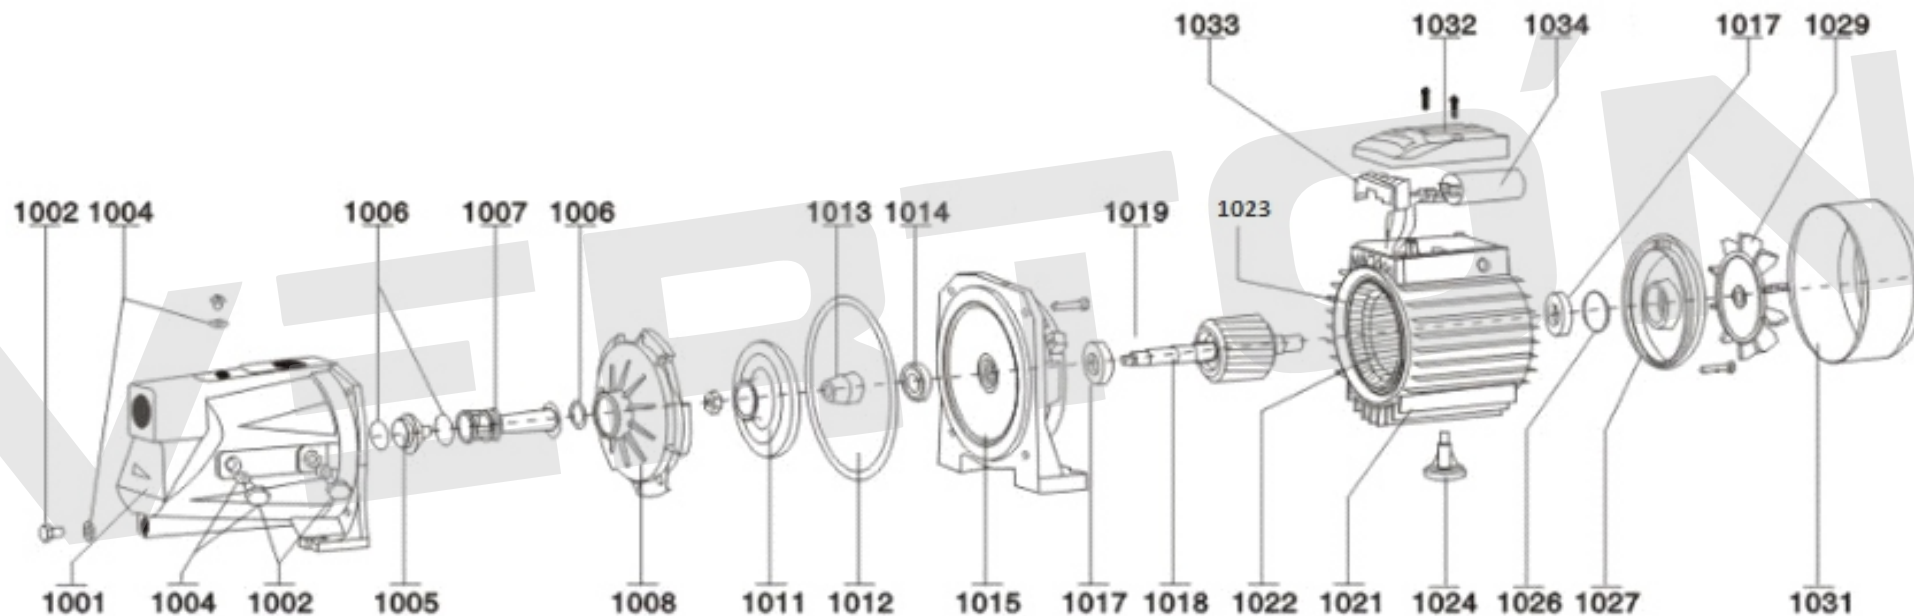

ИЛЛЮСТРИРОВАННЫЙ КАТАЛОГ ЗАПАСНЫХ ЧАСТЕЙ JET-1200

VERTÓN®