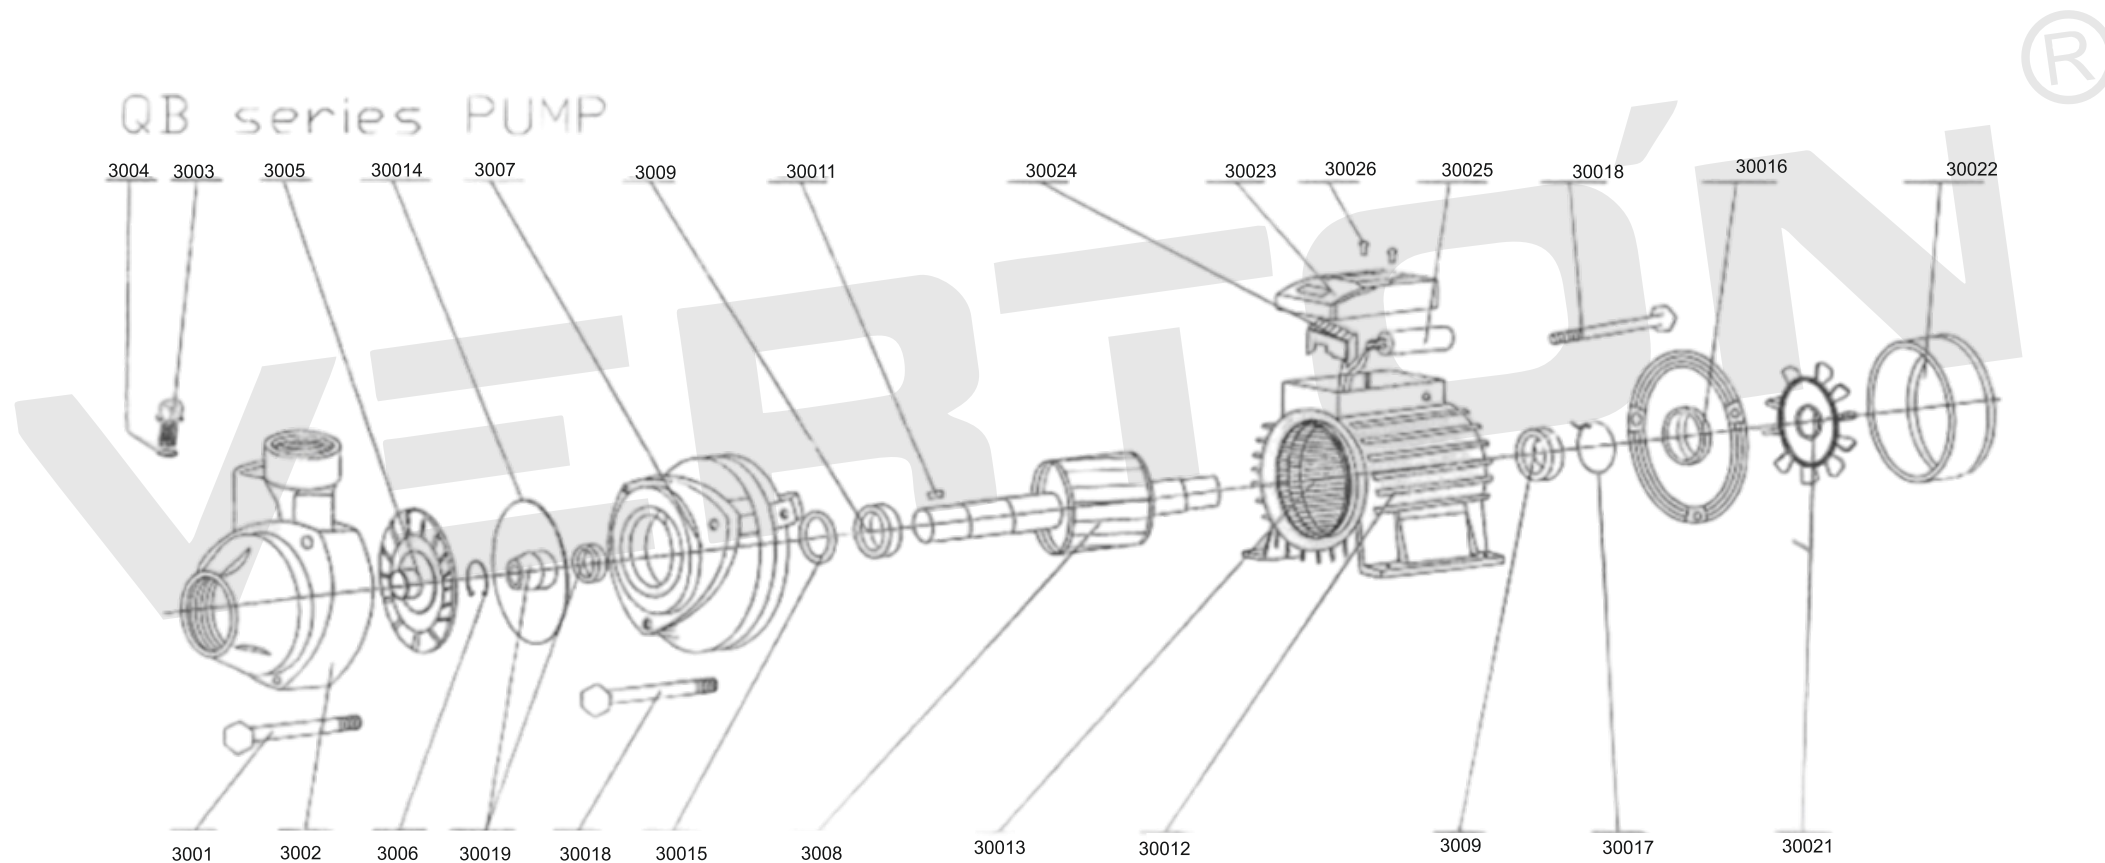

ИЛЛЮСТРИРОВАННЫЙ КАТАЛОГ ЗАПАСНЫХ ЧАСТЕЙ QB-550

VERTÓN®