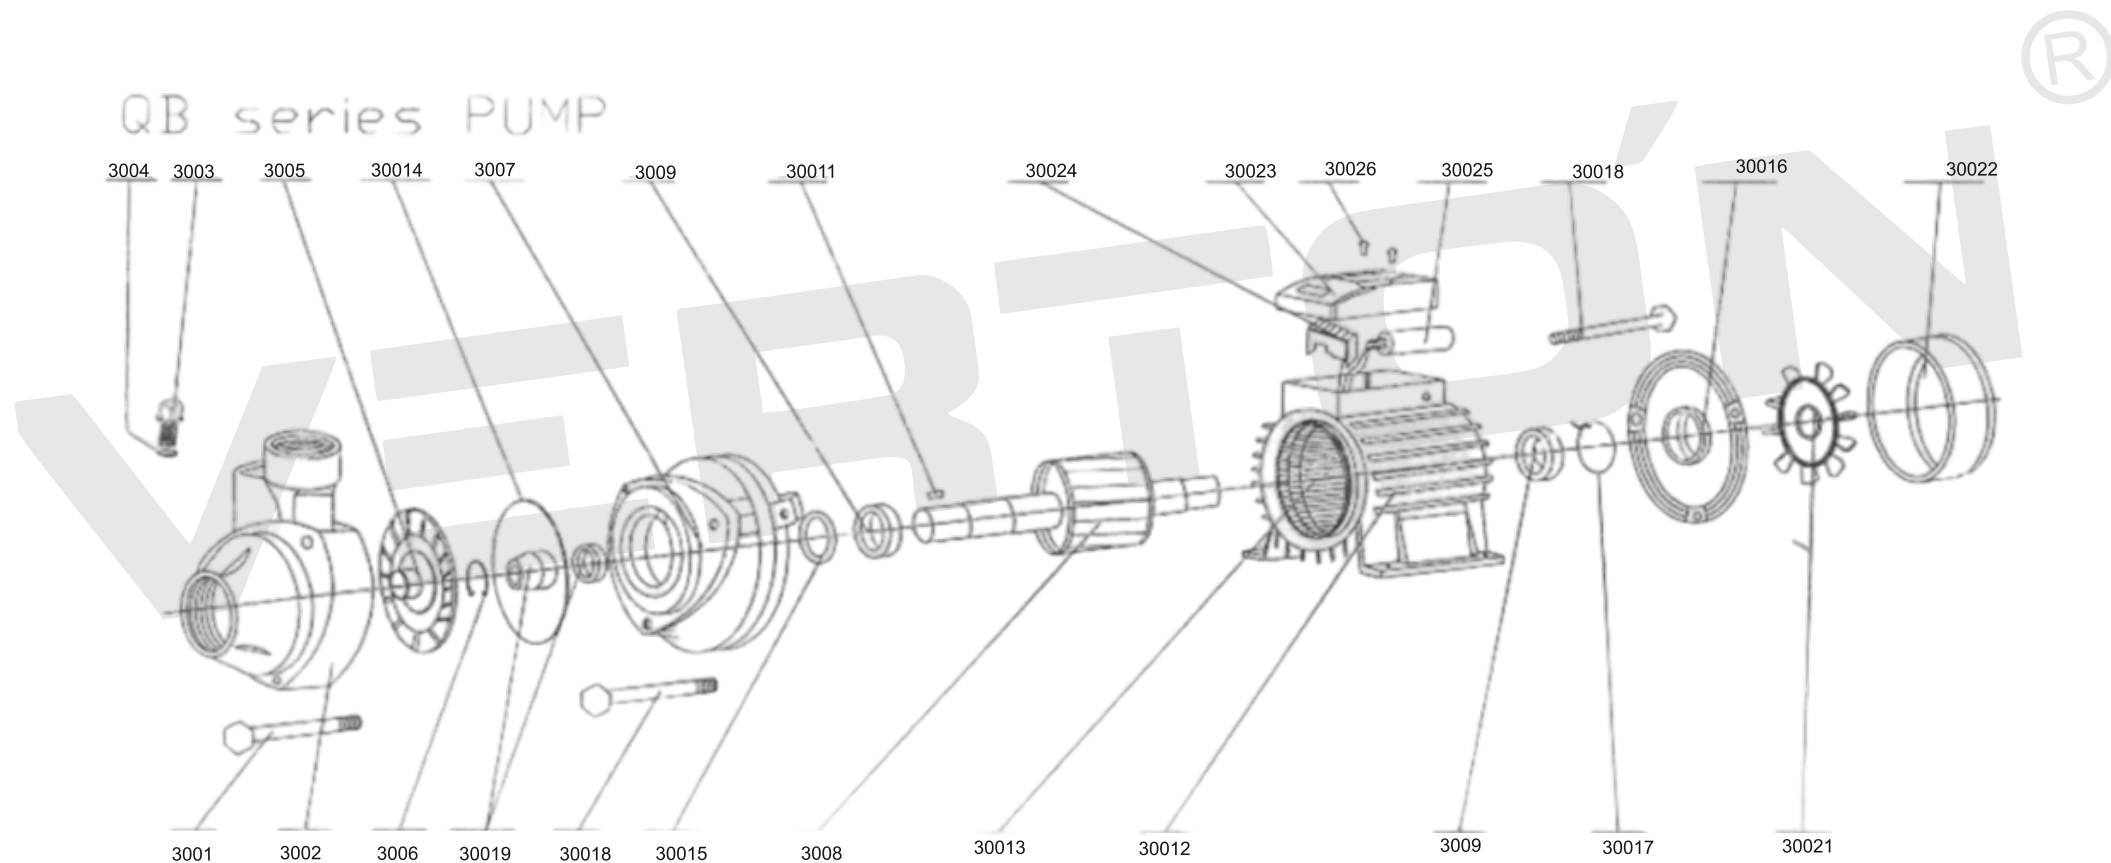

ИЛЛЮСТРИРОВАННЫЙ КАТАЛОГ ЗАПАСНЫХ ЧАСТЕЙ QB-750

VERTÓN®