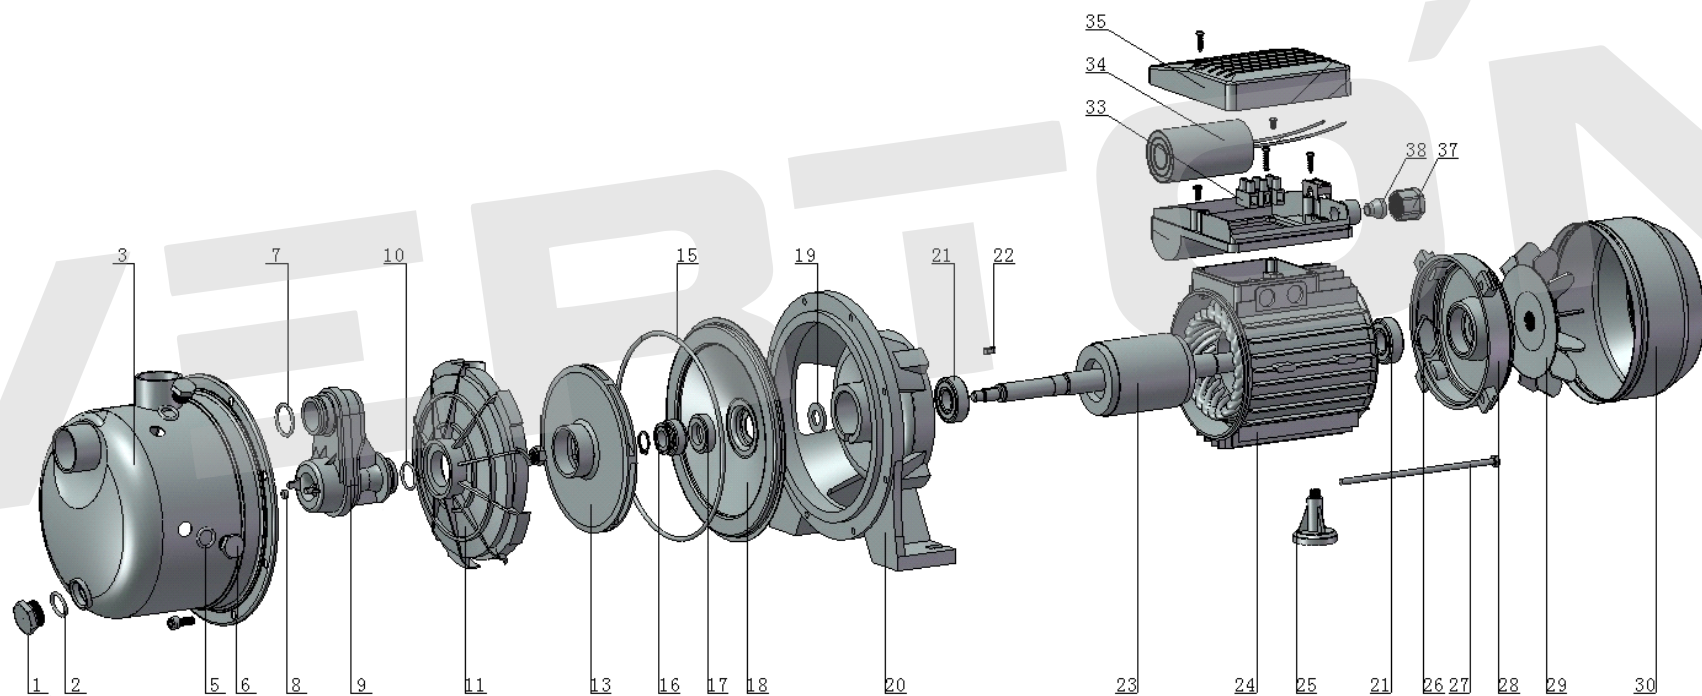

ИЛЛЮСТРИРОВАННЫЙ КАТАЛОГ ЗАПАСНЫХ ЧАСТЕЙ JET-1200S

VERTÓN®

ИЛЛЮСТРИРОВАННЫЙ КАТАЛОГ ЗАПАСНЫХ ЧАСТЕЙ JET-1200S

VERTÓN®

№	Артикул	Наименование	кол-во
1	01.13475.18350	Пробка сливная JET 800S/1200S	1
2	01.13475.18351	Уплотнение пробки сливной JET 800S/1200S	1
3	01.13475.18352	Корпус насоса JET 800S/1200S	1
5	01.13475.18353	Уплотнение пробки заливной JET 800S/1200S	2
6	01.13475.18354	Пробка заливная JET 800S/1200S	2
7	01.13475.18355	Трубка вентури JET 800S/1200S	1
8			
9			
10			
11	01.13475.18356	Диффузор JET 800S/1200S	1
13	01.13475.16815	Колесо рабочее φ125×3 JET600 Js600	1
15	01.13475.17498	Уплотнительная резинка корпуса JET	1
16	01.13475.16809	Уплотнение 301-14 (основание 29,5 мм)	1
17			
18	01.13475.18357	Фланец JET 800S/1200S	1
19	01.13475.18358	Манжета JET 800S/1200S	1

20	01.13475.18359	Передняя крышка JET 800S/1200S	1
21	01.13475.18339	Подшипник ротора JET	2
22	01.13475.18341	Шпонка JET	1
23	01.13475.18340	Ротор двигателя JET 1200	1
24	01.13475.18342	Статор JET 1200	1
25	01.13475.18343	Ножка двигателя JET	1
26	01.13475.18344	Кольцо компенсаторное JET	1
27	01.13475.18360	Болт стяжной JET 800S/1200S	4
28	01.13475.18345	Крышка двигателя задняя JET	1
29	01.13475.18346	Крыльчатка JET	1
30	01.13475.18347	Крышка крыльчатки JET	1
33	01.13475.18348	Колодка клемная JET	1
34	01.13475.18349	Конденсатор JET 1200	1
35	01.13519.18292	Крышка конденсаторной коробки JET (1200/800)	1
37	01.13475.16819	Сальник кабеля JET	1
38