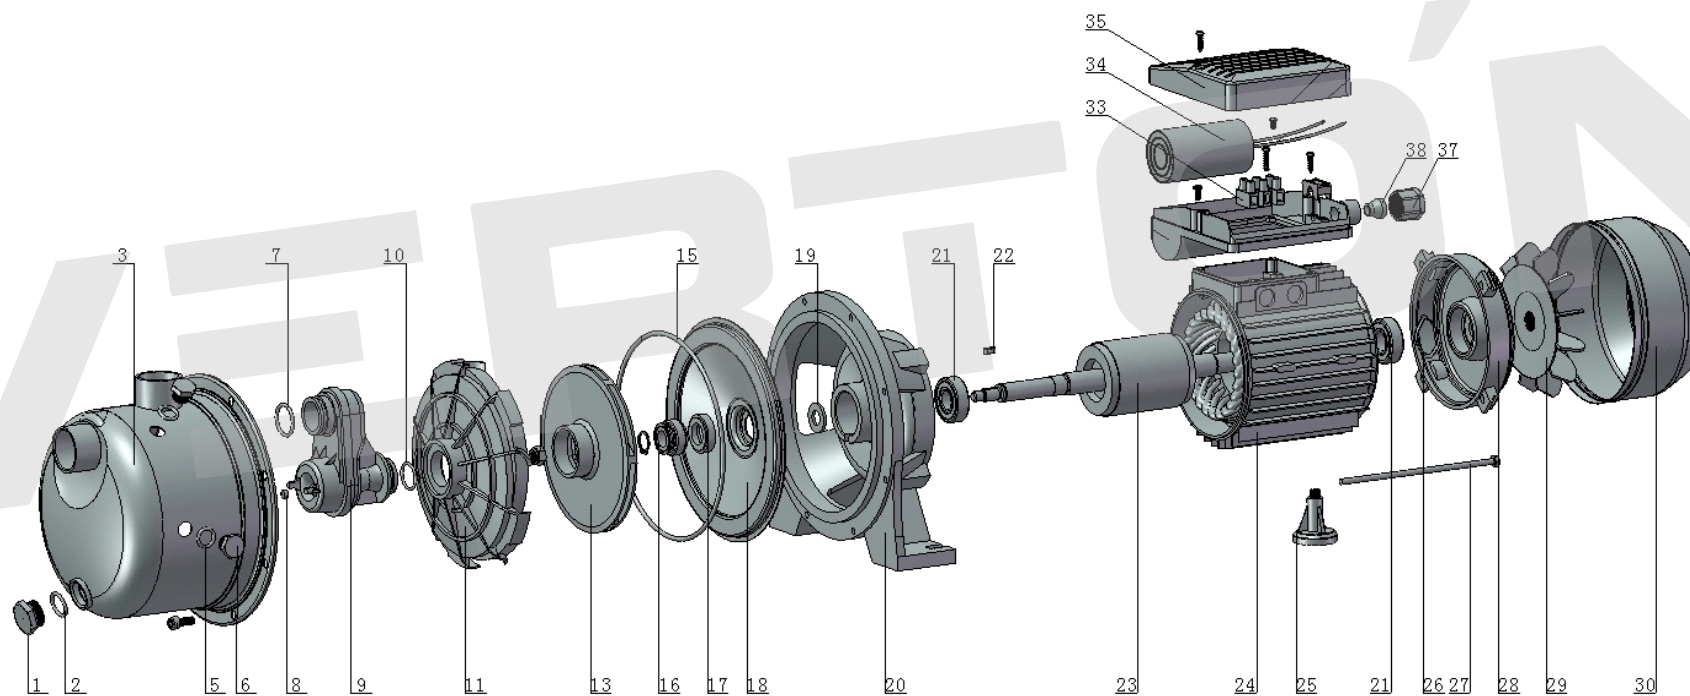

ИЛЛЮСТРИРОВАННЫЙ КАТАЛОГ ЗАПАСНЫХ ЧАСТЕЙ JET-800S

VERTÓN[®]

ИЛЛЮСТРИРОВАННЫЙ КАТАЛОГ ЗАПАСНЫХ ЧАСТЕЙ JET-800S

VERTÓN®

№	Артикул	Наименование	кол-во
1	01.13475.18350	Пробка сливная JET 800S/1200S	1
2	01.13475.18351	Уплотнение пробки сливной JET 800S/1200S	1
3	01.13475.18352	Корпус насоса JET 800S/1200S	1
5	01.13475.18353	Уплотнение пробки заливной JET 800S/1200S	2
6	01.13475.18354	Пробка заливная JET 800S/1200S	2
7	01.13475.18355	Трубка вентури JET 800S/1200S	1
8			
9			
10			
11	01.13475.18356	Диффузор JET 800S/1200S	1
13	01.13475.16815	Колесо рабочее φ125×3 JET600 Js600	1
15	01.13475.17498	Уплотнительная резинка корпуса JET	1
16	01.13475.16809	Уплотнение 301-14 (основание 29,5 мм)	1
17			
18	01.13475.18357	Фланец JET 800S/1200S	1
19	01.13475.18358	Манжета JET 800S/1200S	1

20	01.13475.18359	Передняя крышка JET 800S/1200S	1
21	01.13475.18339	Подшипник ротора JET	2
22	01.13475.18341	Шпонка JET	1
23	01.13475.18340	Ротор двигателя JET 800	1
24	01.13475.18342	Статор JET 800	1
25	01.13475.18343	Ножка двигателя JET	1
26	01.13475.18344	Кольцо компенсаторное JET	1
27	01.13475.18360	Болт стяжной JET 800S/1200S	4
28	01.13475.18345	Крышка двигателя задняя JET	1
29	01.13475.18346	Крыльчатка JET	1
30	01.13475.18347	Крышка крыльчатки JET	1
33	01.13475.18348	Колодка клемная JET	1
34	01.13475.18349	Конденсатор JET 800	1
35	01.13519.18292	Крышка конденсаторной коробки PS370-1100/QB370	1
37	01.13475.16819	Сальник кабеля JET	1
38			