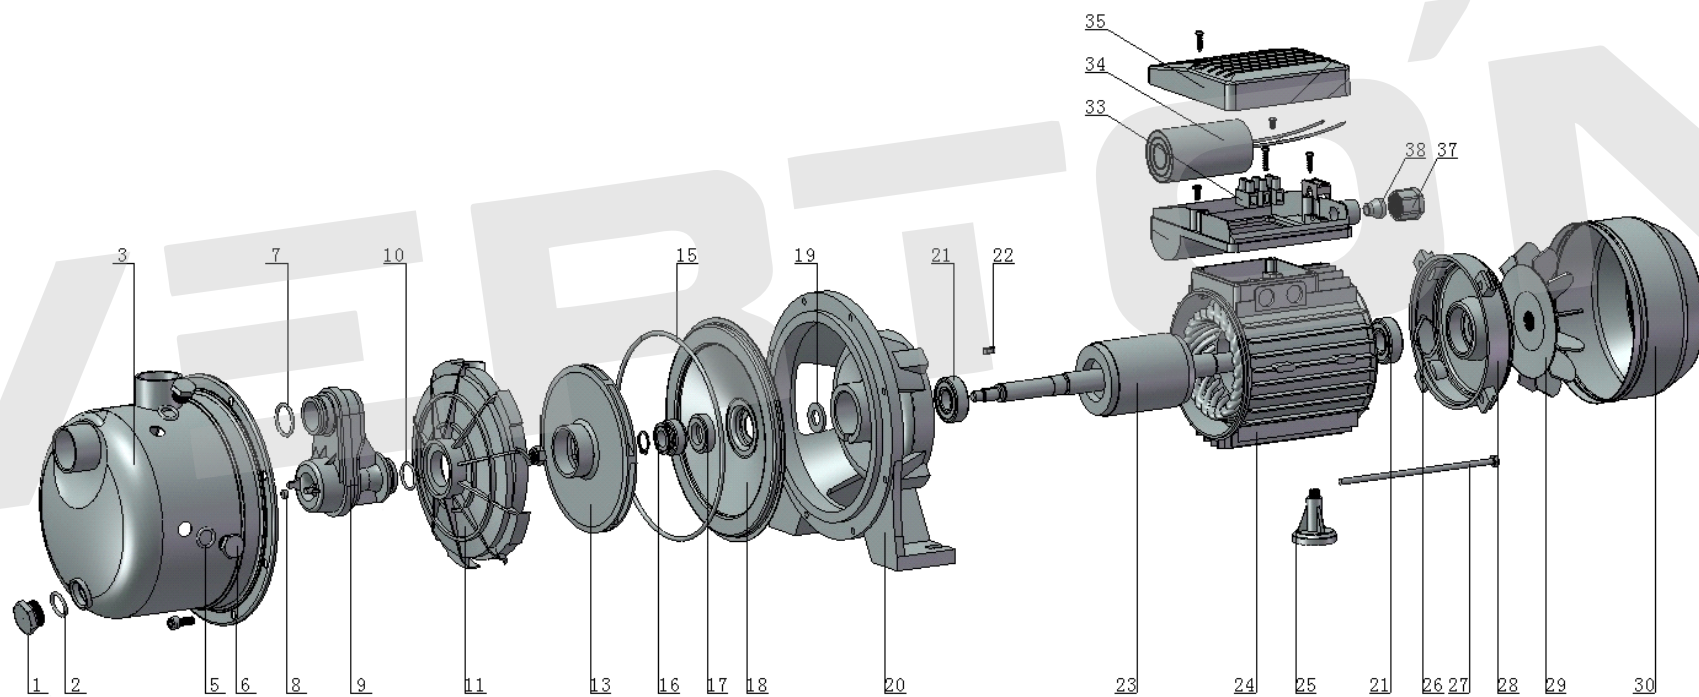

ИЛЛЮСТРИРОВАННЫЙ КАТАЛОГ ЗАПАСНЫХ ЧАСТЕЙ JET-800S

VERTÓN[®]

ИЛЛЮСТРИРОВАННЫЙ КАТАЛОГ ЗАПАСНЫХ ЧАСТЕЙ JET-800S

VERTÓN[®]

№	Артикул	Наименование	кол-во
1	01.13475.18350	Пробка сливная JET 800S/1200S	1
2	01.13475.18351	Уплотнение пробки сливной JET 800S/1200S	1
3	01.13475.18352	Корпус насоса JET 800S/1200S	1
5	01.13475.18353	Уплотнение пробки заливной JET 800S/1200S	2
6	01.13475.18354	Пробка заливная JET 800S/1200S	2
7	01.13475.18355	Трубка вентури JET 800S/1200S	1
8			
9			
10			
11	01.13475.18356	Диффузор JET 800S/1200S	1
13	01.13475.16815	Колесо рабочее ф125×3 JET600 Js600	1
15	01.13475.17498	Уплотнительная резинка корпуса JET	1
16	01.13475.16809	Уплотнение 301-14 (основание 29,5 мм)	1
17			
18	01.13475.18357	Фланец JET 800S/1200S	1
19	01.13475.18358	Манжета JET 800S/1200S	1

20	01.13475.18359	Передняя крышка JET 800S/1200S	1
21	01.13475.18339	Подшипник ротора JET	2
22	01.13475.18341	Шпонка JET	1
23	01.13475.18340	Ротор двигателя JET 800	1
24	01.13475.18342	Статор JET 800	1
25	01.13475.18343	Ножка двигателя JET	1
26	01.13475.18344	Кольцо компенсаторное JET	1
27	01.13475.18360	Болт стяжной JET 800S/1200S	4
28	01.13475.18345	Крышка двигателя задняя JET	1
29	01.13475.18346	Крыльчатка JET	1
30	01.13475.18347	Крышка крыльчатки JET	1
33	01.13475.18348	Колодка клемная JET	1
34	01.13475.18349	Конденсатор JET 800	1
35	01.13519.18292	Крышка конденсаторной коробки PS370-1100/QB370	1
37	01.13475.16819	Сальник кабеля JET	1
38			