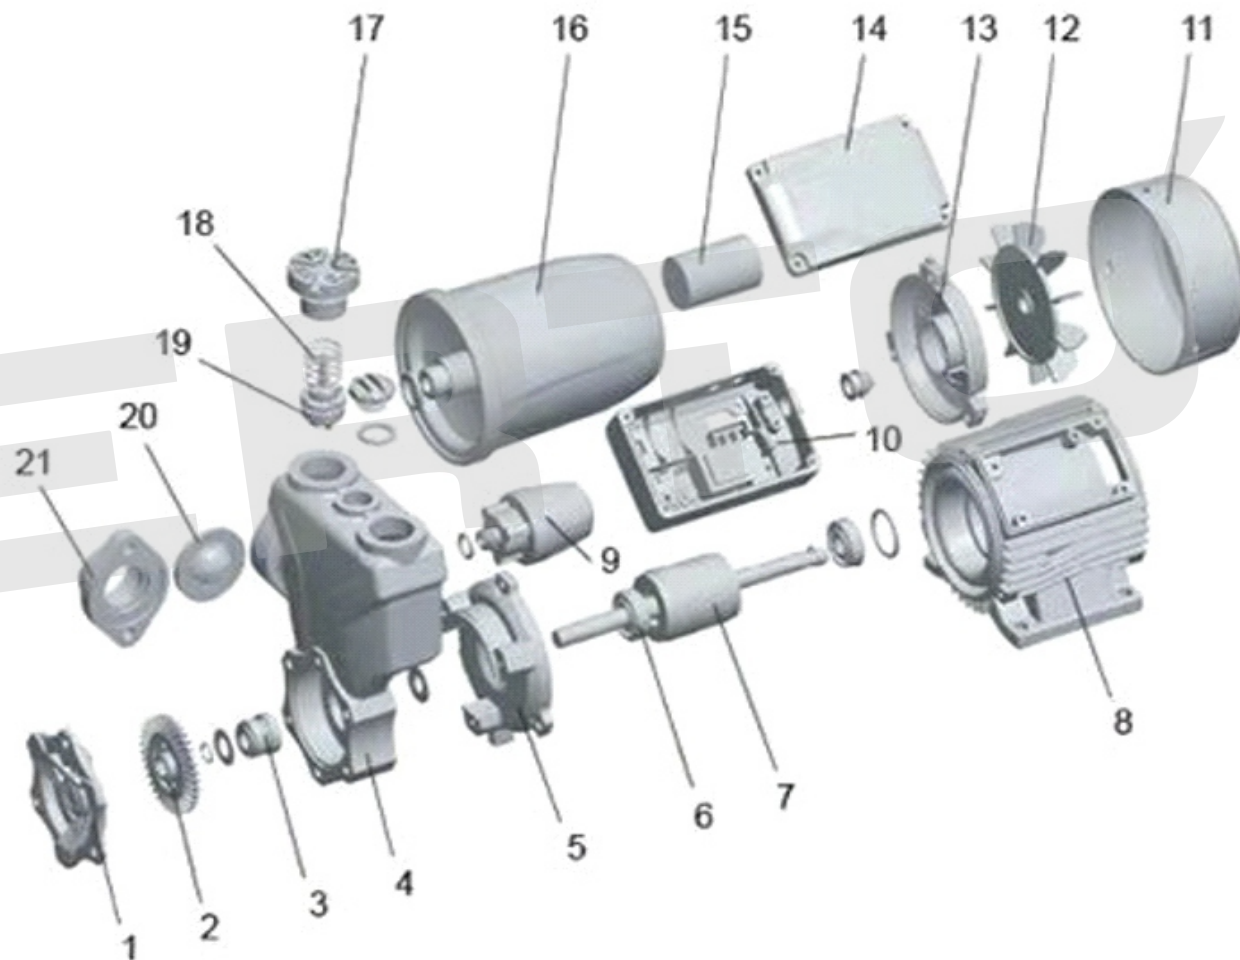

ИЛЛЮСТРИРОВАННЫЙ КАТАЛОГ ЗАПАСНЫХ ЧАСТЕЙ AQUA APS 400M

VERTÓN[®]

ИЛЛЮСТРИРОВАННЫЙ КАТАЛОГ ЗАПАСНЫХ ЧАСТЕЙ

AQUA APS 400M

VERTÓN[®]

№	АРТИКУЛ	НАИМЕНОВАНИЕ	КОЛ-ВО
1	01.13481.13484	Крышка крыльчатки APS200/300/400M	1
2	01.13481.13485	Крыльчатка VERTON APS200/300/400M	1
3	01.13481.13486	Сальник керамический VERTON APS200/300/400M	1
4	01.13481.13487	Корпус насоса VERTON APS200/300/400M	1
5	01.13481.18621	Крышка двигателя передняя APS200/300/400M	1
6	01.13481.18622	Подшипник ротора 6201-2RS	2
7	01.13481.18645	Ротор APS200M	1
8	01.13481.18646	Статор APS200M	1
9	01.13481.13492	Реле давления VERTON APS200/300/400M	1
10	01.13481.18625	Конденсаторная коробка APS200/300/400M	1
11	01.13481.13484	Крышка крыльчатки VERTON APS200/300/400M (пластиковая на болтах)	1
12	01.13481.13495	Крыльчатка охлаждения VERTON APS200/300/400M	1
13	01.13481.18626	Крышка статора задняя APS200/300/400M	1
14	01.13481.13497	Крышка конденсаторной коробки VERTON APS200/300/400M	1
15	01.13481.13509	Конденсатор CBB 60 450V 8 UF APS200/300M	1
16	01.13481.13499	Ресивер 2л. VERTON APS200/300/400M	1
17	01.13481.13502	Клапан сухого хода в сборе APS 200/300/400	1
18			
19			
20	01.13519.13532	Уплотнитель входного фланца APS200M-APS400M 36*36*1	1
21	01.13481.13504	Фланец ввода воды с сеткой APS200/300/400M	1