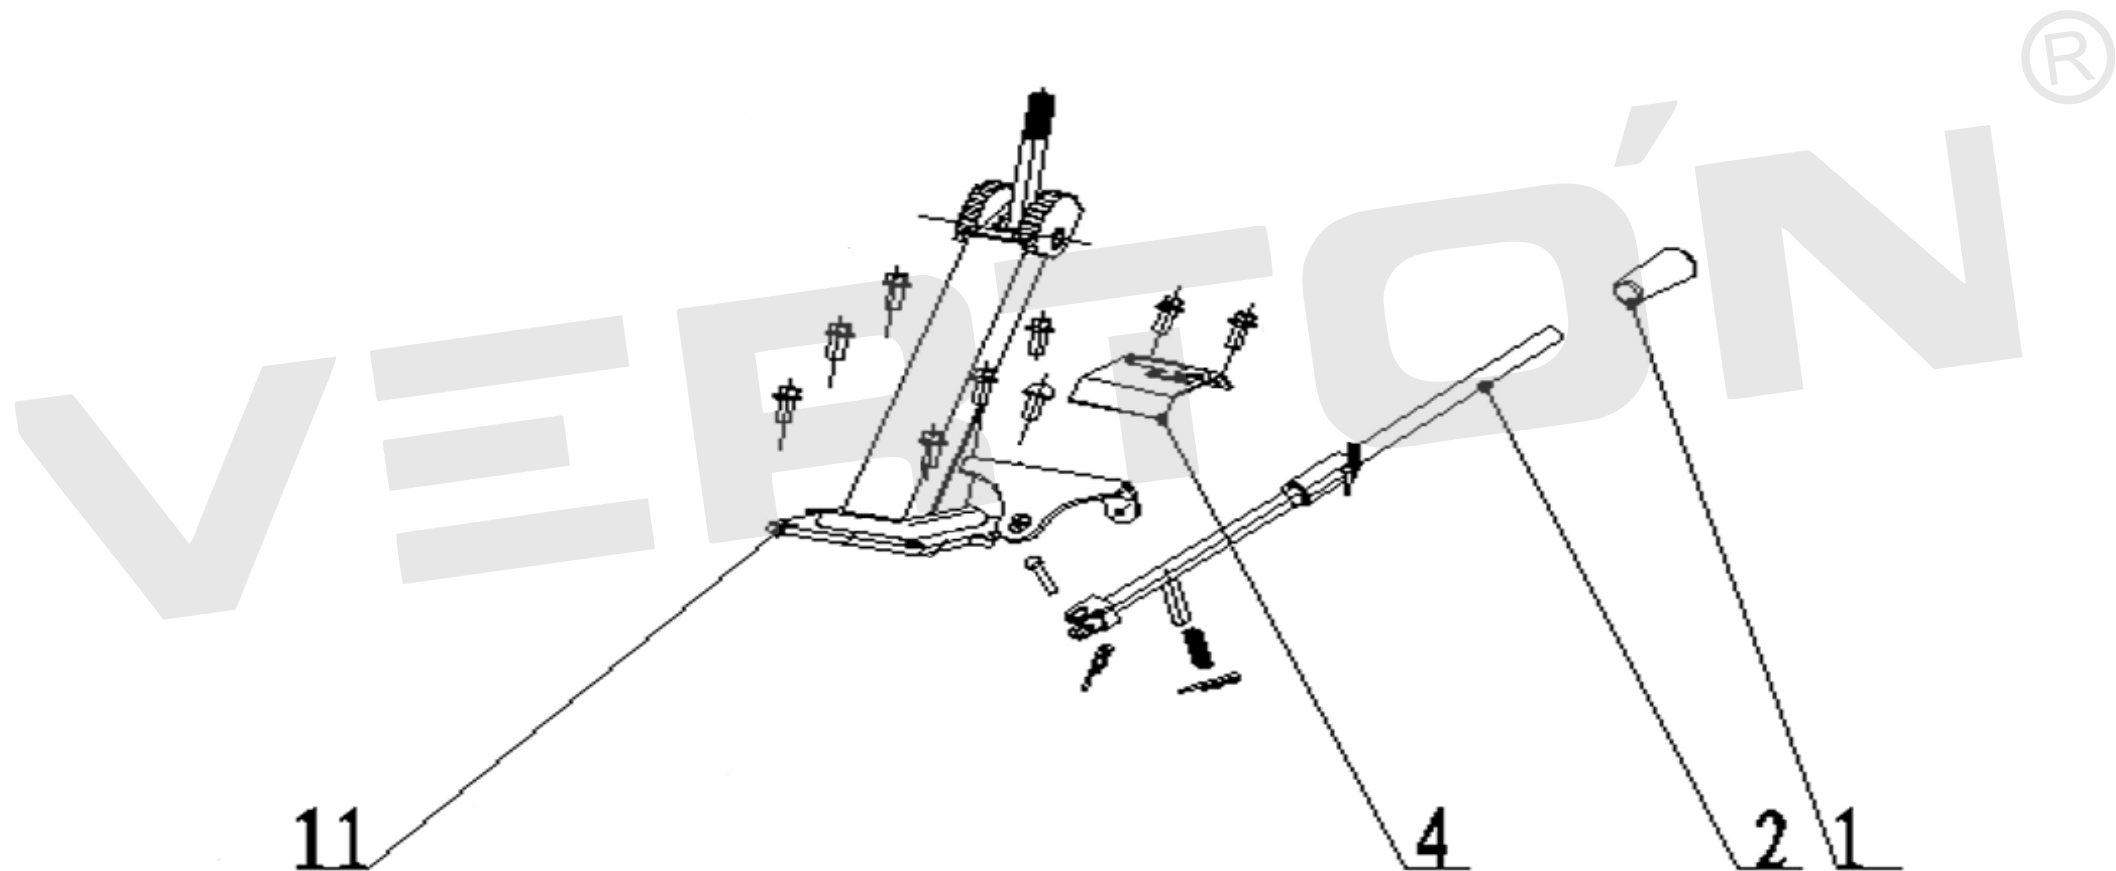

ИЛЛЮСТРИРОВАННЫЙ КАТАЛОГ ЗАПАСНЫХ ЧАСТЕЙ
МОТОБЛОК GT-800W

VERTÓN®

ИЛЛЮСТРИРОВАННЫЙ КАТАЛОГ ЗАПАСНЫХ ЧАСТЕЙ МОТОБЛОК GT-800W

VERTÓN®

№	АТИКУЛ	НАИМЕНОВАНИЕ	КОЛ-ВО
1	01.11939.13702	Рычаг переключения передач Gt800	1
2			1
4	01.11939.21169	Фиксатор положения рычага переключения передач Gt800	1
11	01.11939.21170	Суппорт крепления кронштейна Gt800	1