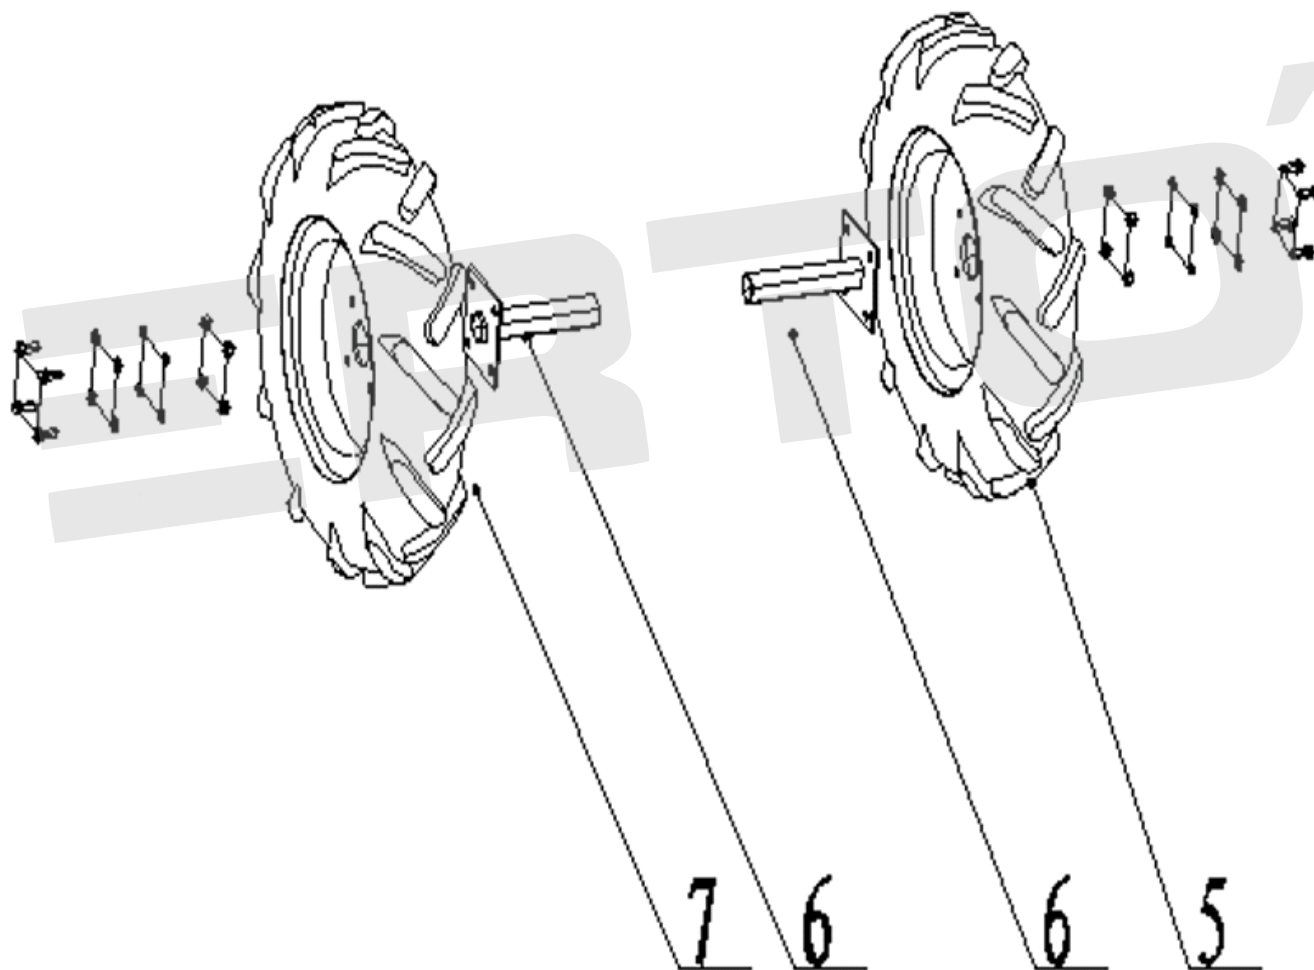

ИЛЛЮСТРИРОВАННЫЙ КАТАЛОГ ЗАПАСНЫХ ЧАСТЕЙ
МОТОБЛОК GT-800W

VERTÓN®

ИЛЛЮСТРИРОВАННЫЙ КАТАЛОГ ЗАПАСНЫХ ЧАСТЕЙ МОТОБЛОК GT-800W

VERTÓN®

№	Артикул	Наименование	кол-во
5	01.11939.21173	Колесо левое 4.00-10	1
6	01.11939.16544	Стулица Gt800	2
7	01.11939.21174	Колесо правое 4.00-10	1