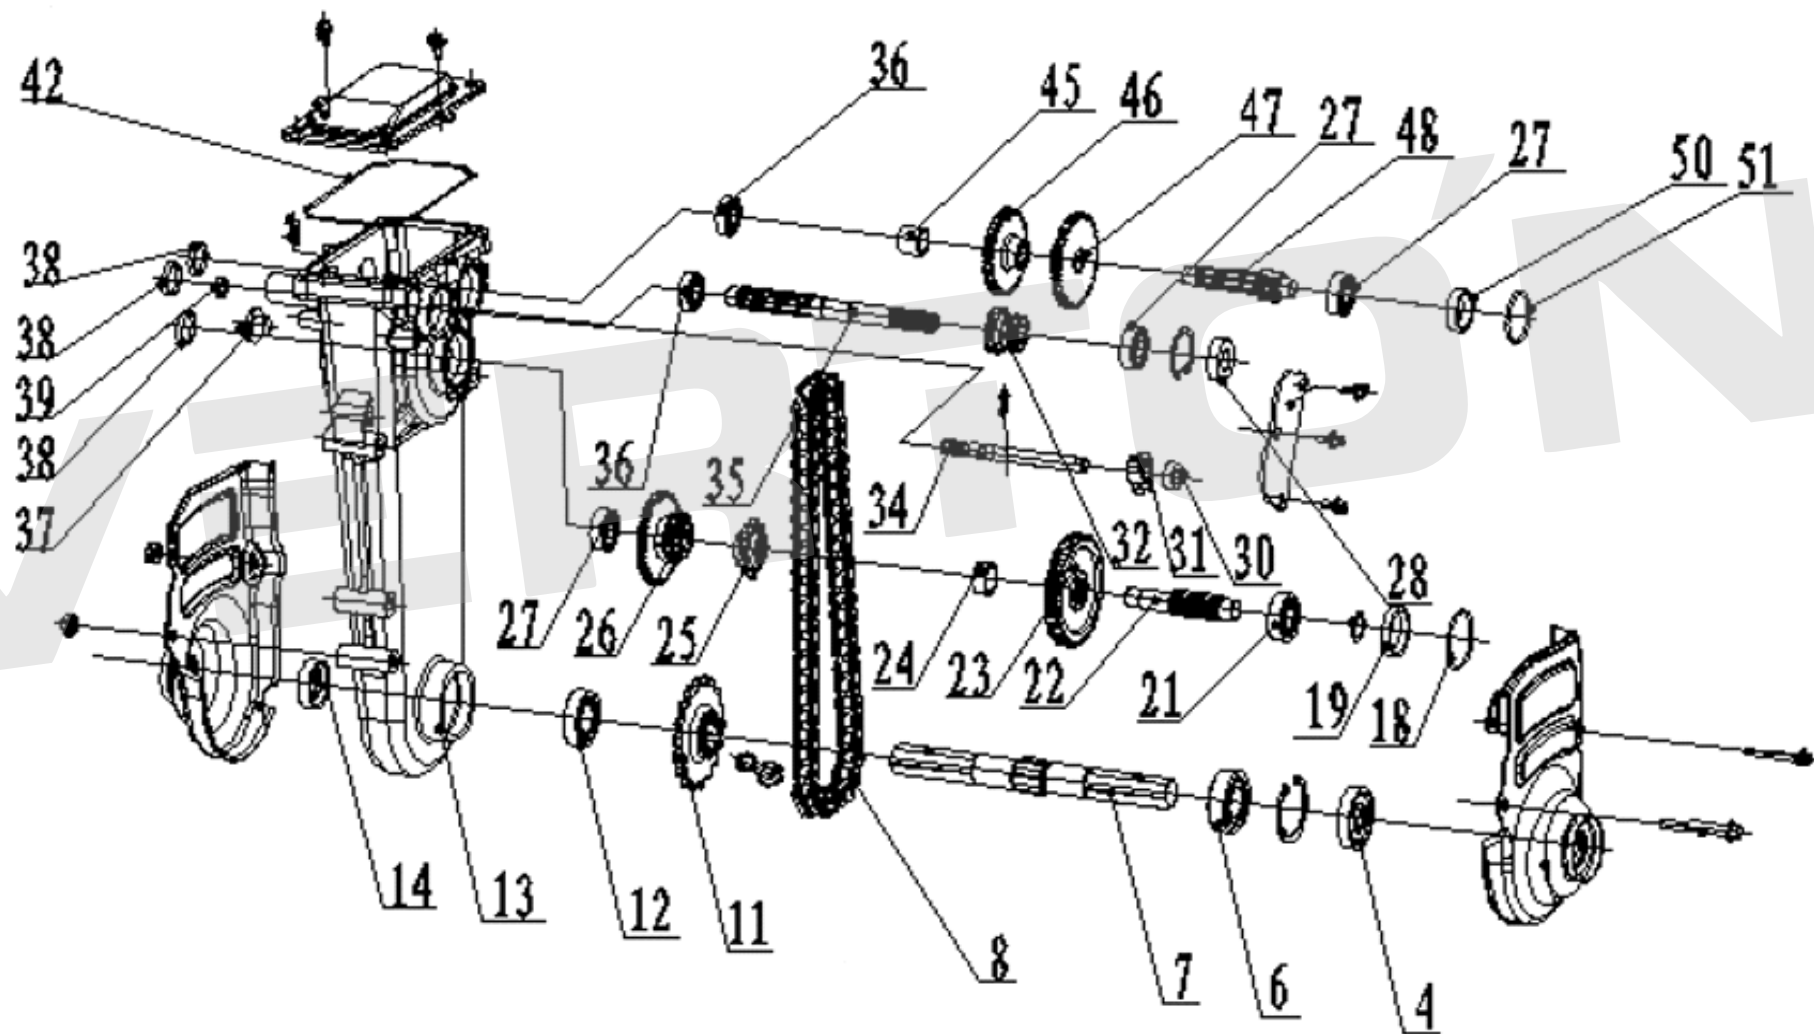

ИЛЛЮСТРИРОВАННЫЙ КАТАЛОГ ЗАПАСНЫХ ЧАСТЕЙ МОТОБЛОК GT-800W

VERTÓN®

ИЛЛЮСТРИРОВАННЫЙ КАТАЛОГ ЗАПАСНЫХ ЧАСТЕЙ МОТОБЛОК GT-800W

VERTON[®]

№	Артикул	Наименование	Кол-во
4	01.11939.12058	Сальник $\phi 25 \times \phi 52 \times 9$	1
6	01.5902.19004	Подшипник 6205	1
7	01.11939.21144	Вал привода фрез Gt800	1
8	01.11939.12056	Цепь редуктора VERTON Gt800	1
11	01.11939.21146	Звездочка ведомая Gt800	1
12	01.11939.21147	Подшипник 6005	1
13	01.11939.21148	Корпус редуктора Gt800	1
14	01.11939.12027	Сальник 25X41X9 VERTON Gt800	1
18	01.11939.21149	Кольцо уплотнительное $\phi 45 \times 2,65$	1
19	01.11939.21150	Втулка подшипника $\phi 35 \times \phi 41 \times 7$	1
21	01.13483.18938	Подшипник 6203	1
22	01.11939.21151	Вал ведущий привода цепи Gt800	1
23	01.11939.21152	Шестерня привода хода вперед Gt800	1
24	01.11939.21153	Втулка вала ведущей звездочки $\phi 20,5 \times \phi 26 \times 11$	1
25	01.11939.21154	Звездочка ведущая привода цепи Gt800	1
26	01.11939.21155	Шестерня заднего хода Gt800	1
27	01.10646.11427	Подшипник 6202	3
28	01.11939.13649	Сальник $15 \times 35 \times 7$ Gt800	1
30	01.11939.12029	Сальник $12 \times 22 \times 5$ Gt800	1
31	01.11939.21156	Вилка переключения передач Gt800	1
32	01.11939.21157	Шестерня ведущего вала сдвоенная Gt800	1
34	01.11939.21158	Вал вилки переключения передач Gt800	1
35	01.11939.21159	Вал ведущий Gt800	1
36	01.10646.11427	Подшипник 6202	2
37	01.11939.21160	Пробка контроля уровня масла Gt800	1
38	01.11939.13650	Пробка-заглушка Gt800	3
39	01.11939.13651	Пробка-заглушка $16 \times 13,5 \times 5,5$ Gt800	1
42	01.11939.13653	Прокладка редуктора Gt800	1
45	01.11939.21161	Втулка промежуточного вала $\phi 18,5 \times \phi 23 \times 18$	1
46	01.11939.21162	Ведомая шестерня первой передачи Gt800	1
47	01.11939.21163	Ведомая шестерня второй передачи Gt800	1
48	01.11939.21164	Промежуточный вал Gt800	1
50	01.11939.21165	Втулка промежуточного вала $\phi 30 \times \phi 35 \times 7$	1
51	01.11939.21166	Кольцо уплотнительное $\phi 40 \times 2,65$	1