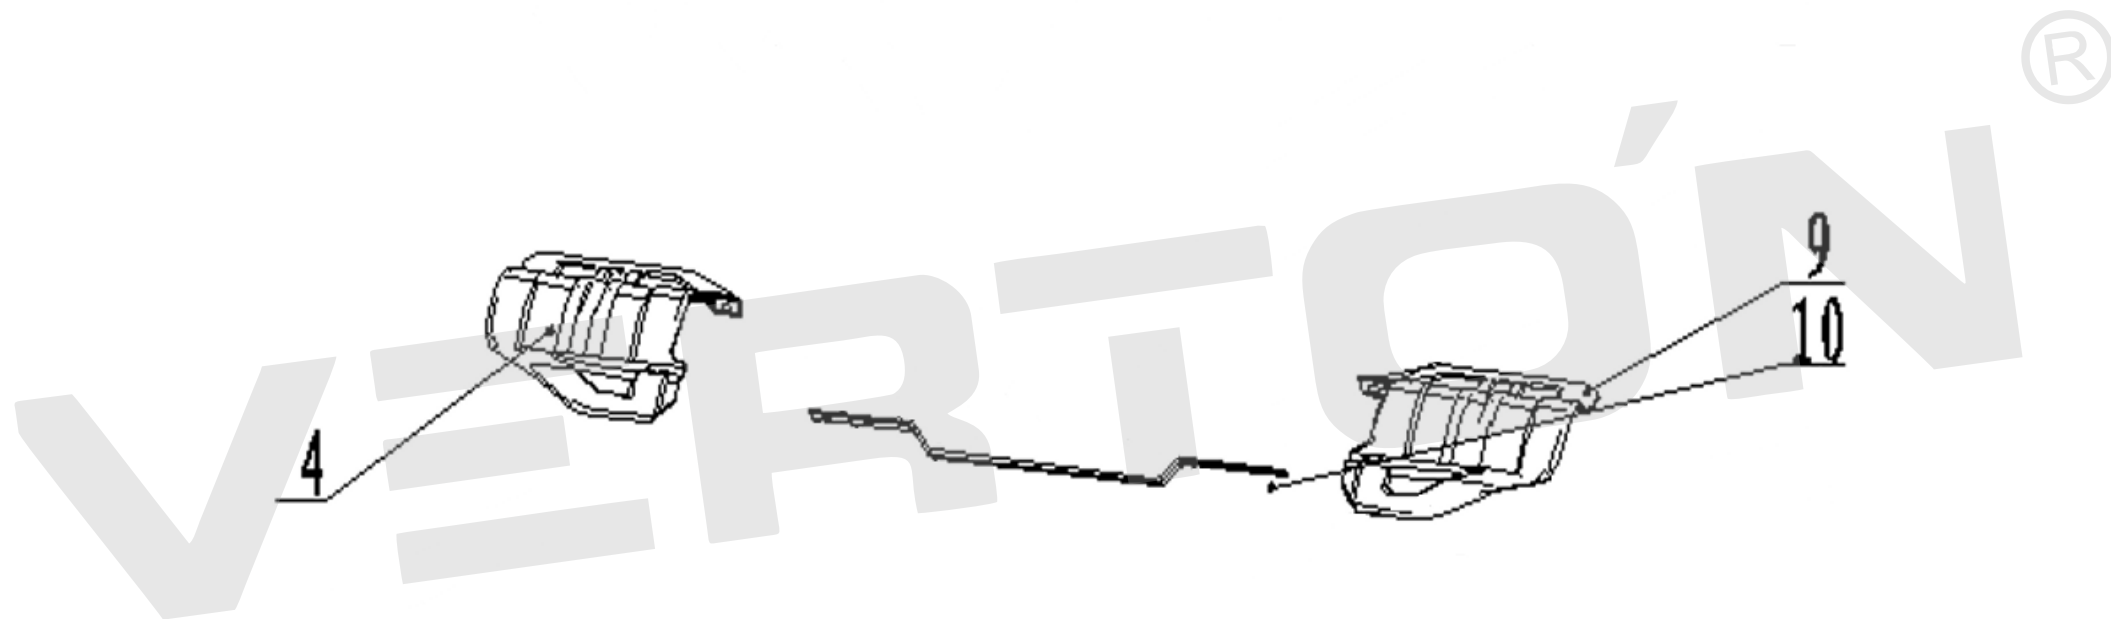

ИЛЛЮСТРИРОВАННЫЙ КАТАЛОГ ЗАПАСНЫХ ЧАСТЕЙ
МОТОБЛОК GT-800W

VERTÓN®

ИЛЛЮСТРИРОВАННЫЙ КАТАЛОГ ЗАПАСНЫХ ЧАСТЕЙ МОТОБЛОК GT-800W

VERTÓN®

№	Артикул	Наименование	кол-во
4	01.11939.13660	Крыло левое Gt800	1
9	01.11939.13661	Крыло правое Gt800	1
10	01.11939.13662	Кронштейн крыла Gt800	1