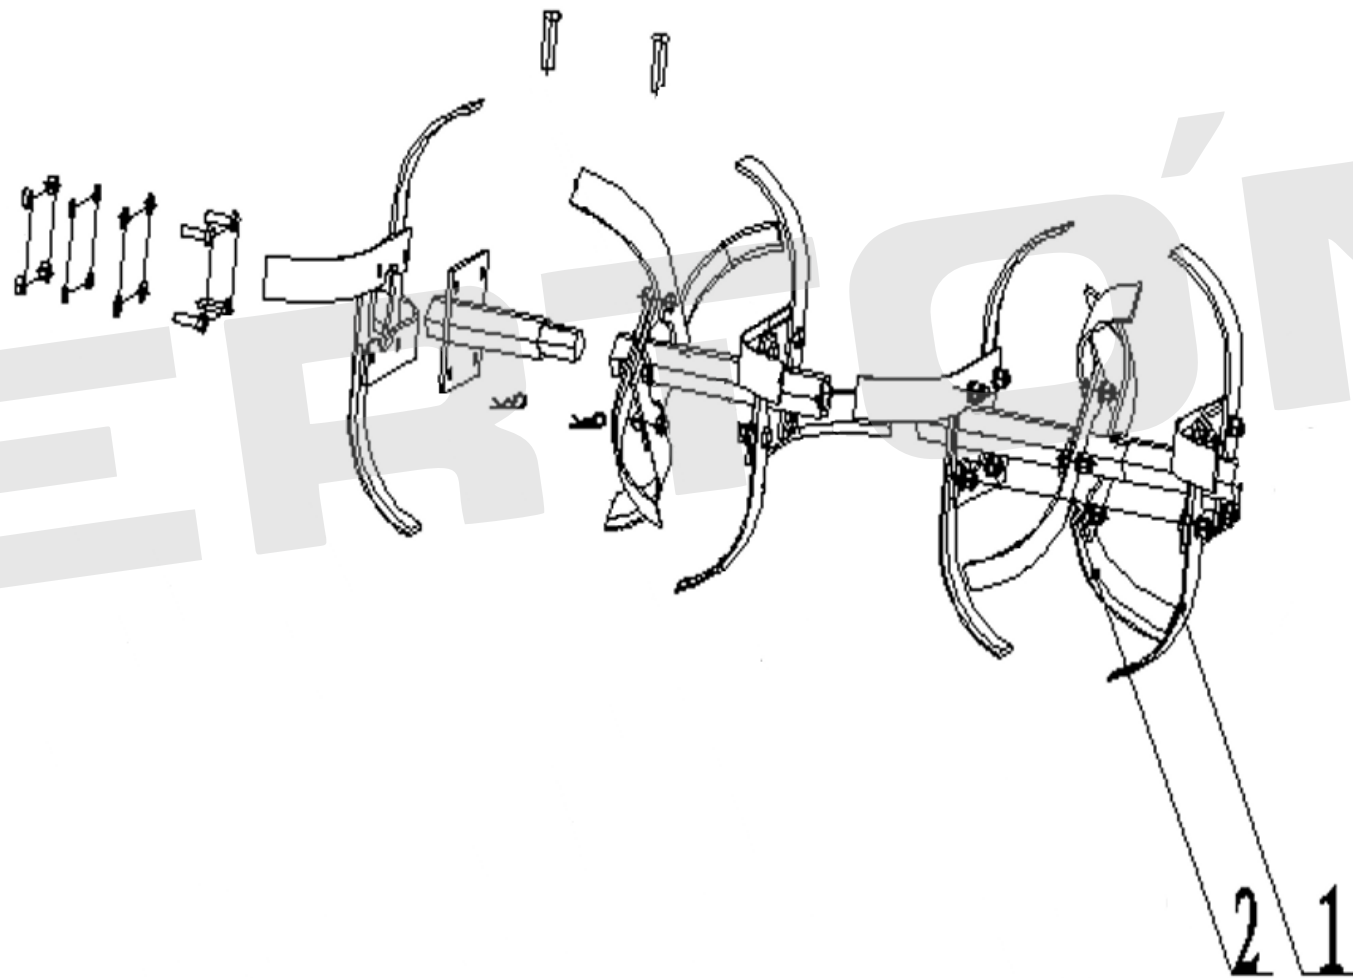

ИЛЛЮСТРИРОВАННЫЙ КАТАЛОГ ЗАПАСНЫХ ЧАСТЕЙ
МОТОБЛОК GT-800W

VERTÓN®

®

ИЛЛЮСТРИРОВАННЫЙ КАТАЛОГ ЗАПАСНЫХ ЧАСТЕЙ МОТОБЛОК GT-800W

VERTÓN®

№	Артикул	Наименование	Кол-во
1	01.12230.14801	Нож фрезы левый GT800 (21.5 x4 x7)	12
2	01.12230.14802	Нож фрезы правый GT800 (21.5 x4 x7)	12