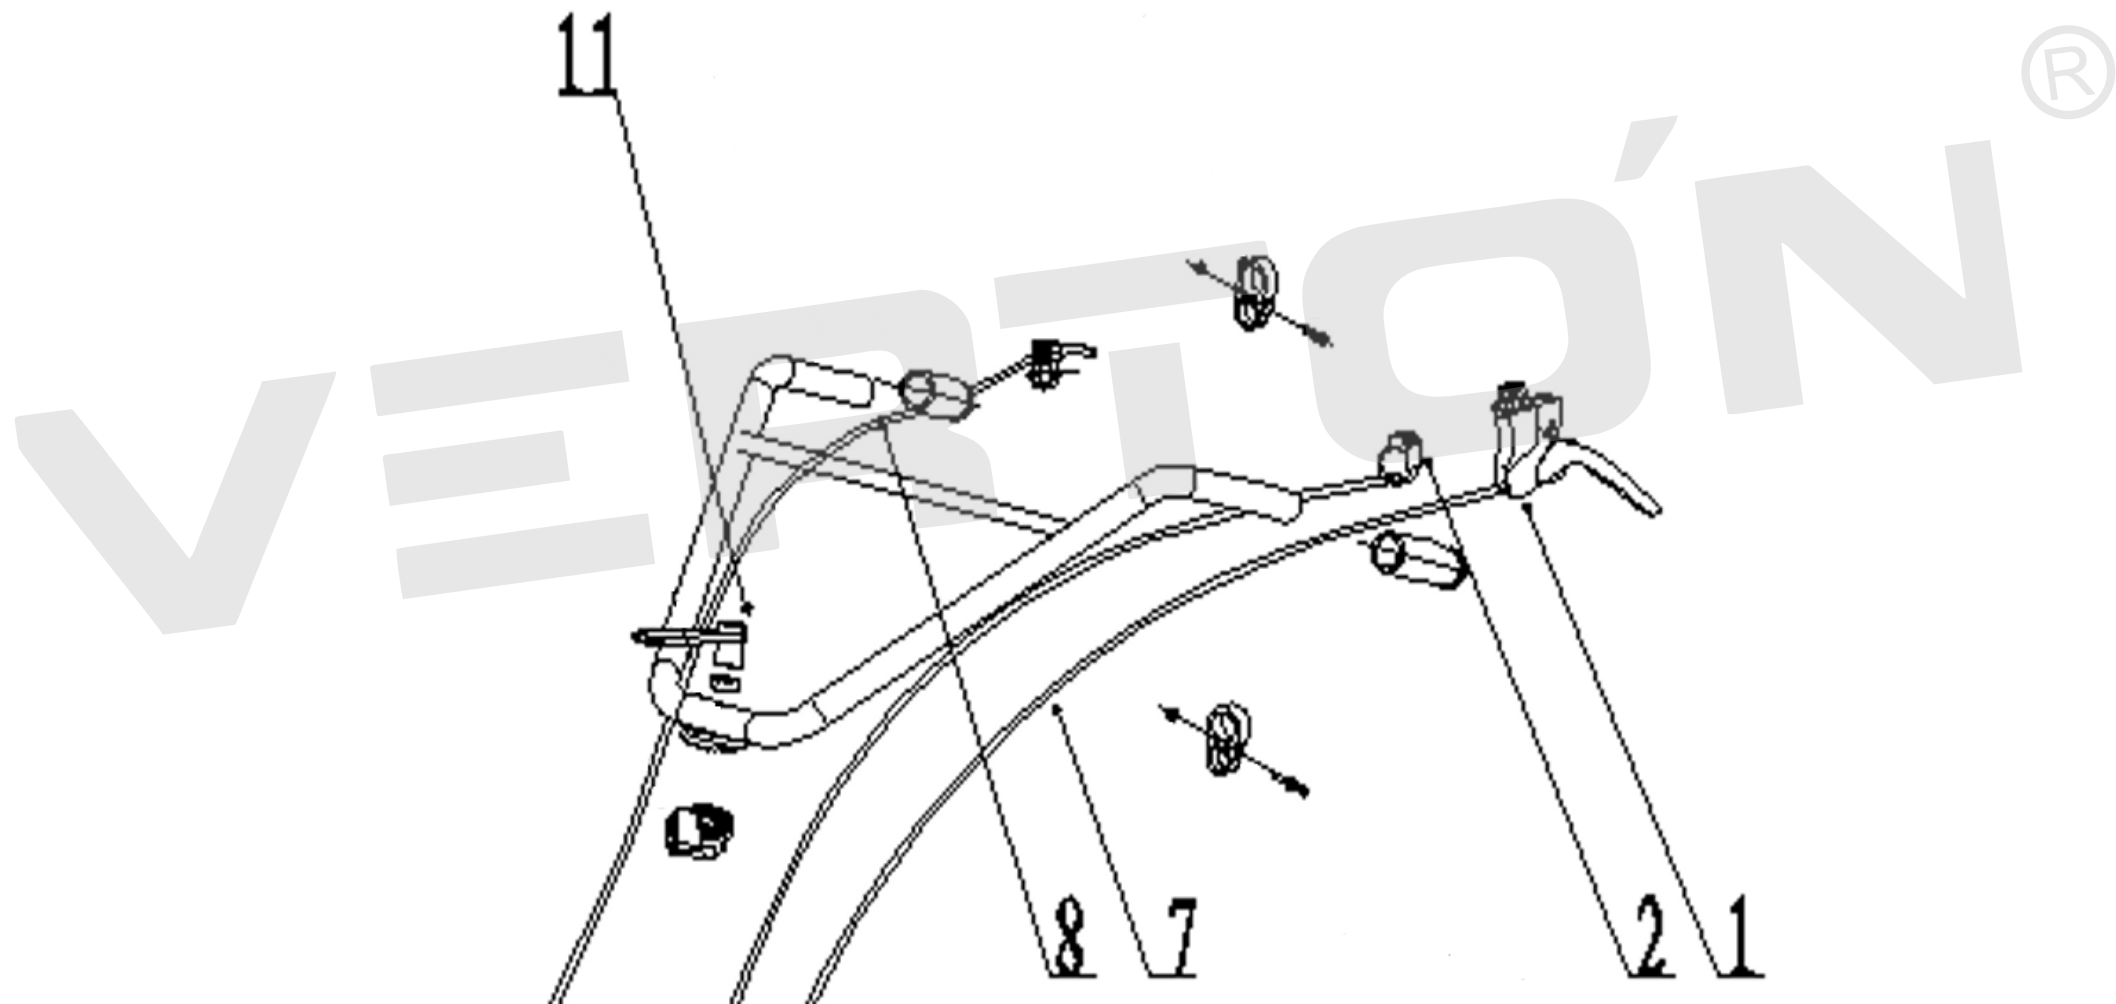

ИЛЛЮСТРИРОВАННЫЙ КАТАЛОГ ЗАПАСНЫХ ЧАСТЕЙ
МОТОБЛОК GT-800W

VERTÓN®

ИЛЛЮСТРИРОВАННЫЙ КАТАЛОГ ЗАПАСНЫХ ЧАСТЕЙ МОТОБЛОК GT-800W

VERTÓN[®]

№	Артикул	Наименование	кол-во
1	01.11939.13658	Ручка сцепления Gt800	1
2	01.11939.13659	Выключатель зажигания Gt800	1
7	01.11939.12089	Трос сцепления Gt800	1
8	01.11939.13761	Трос газа мотоблока с регулятором газа GT 800	1
11	01.11939.21171	Фиксатор угла поворота рукояток GT 800	1