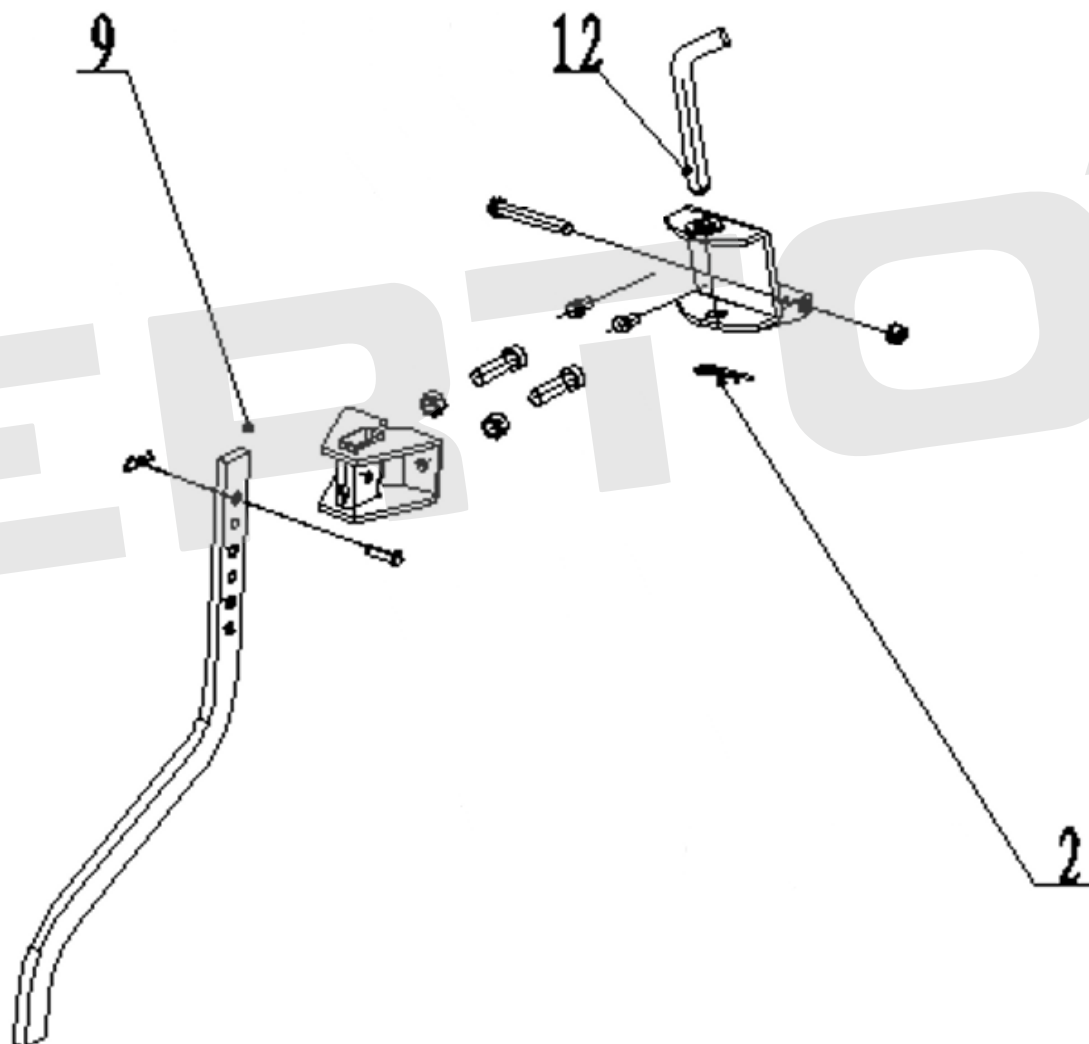

ИЛЛЮСТРИРОВАННЫЙ КАТАЛОГ ЗАПАСНЫХ ЧАСТЕЙ
МОТОБЛОК GT-800W

VERTÓN[®]

ИЛЛЮСТРИРОВАННЫЙ КАТАЛОГ ЗАПАСНЫХ ЧАСТЕЙ МОТОБЛОК GT-800W

VERTÓN[®]

№	Артикул	Наименование	Кол-во
2	01.11939.21172	Шплинт ф3×20×60	1
9	01.11939.12044	Сошник Gt800	1
12	01.11939.16543	Палец передней сцепки GT800 A/C/W	1