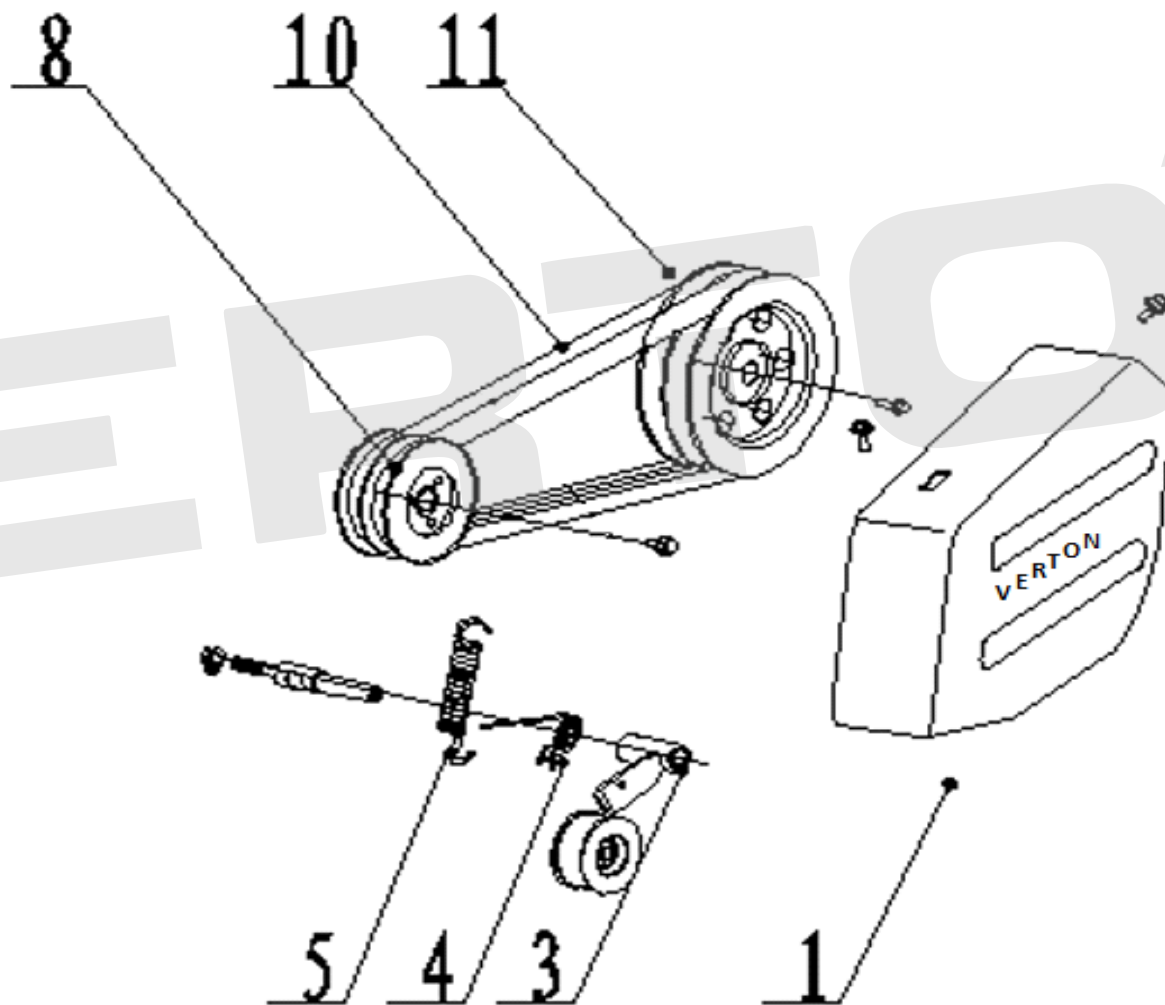

ИЛЛЮСТРИРОВАННЫЙ КАТАЛОГ ЗАПАСНЫХ ЧАСТЕЙ
МОТОБЛОК GT-800W

VERTÓN®

ИЛЛЮСТРИРОВАННЫЙ КАТАЛОГ ЗАПАСНЫХ ЧАСТЕЙ МОТОБЛОК GT-800W

VERTÓN®

№	Артикул	Наименование	Кол-во
1	01.11939.18460	Кожух ремня Gt800	1
3	01.11939.12422	Натяжитель ремня хода Gt800	1
4	01.11939.13655	Пружина возвратная Gt800	1
5	01.11939.13656	Пружина натяжителя Gt800	1
8	01.11939.12078	Шкив двигателя VERTON Gt800	1
10	01.11939.13657	Ремень зубчатый AV17X914Li	2
11	01.11939.12080	Шкив привода редуктора VERTON Gt800	1