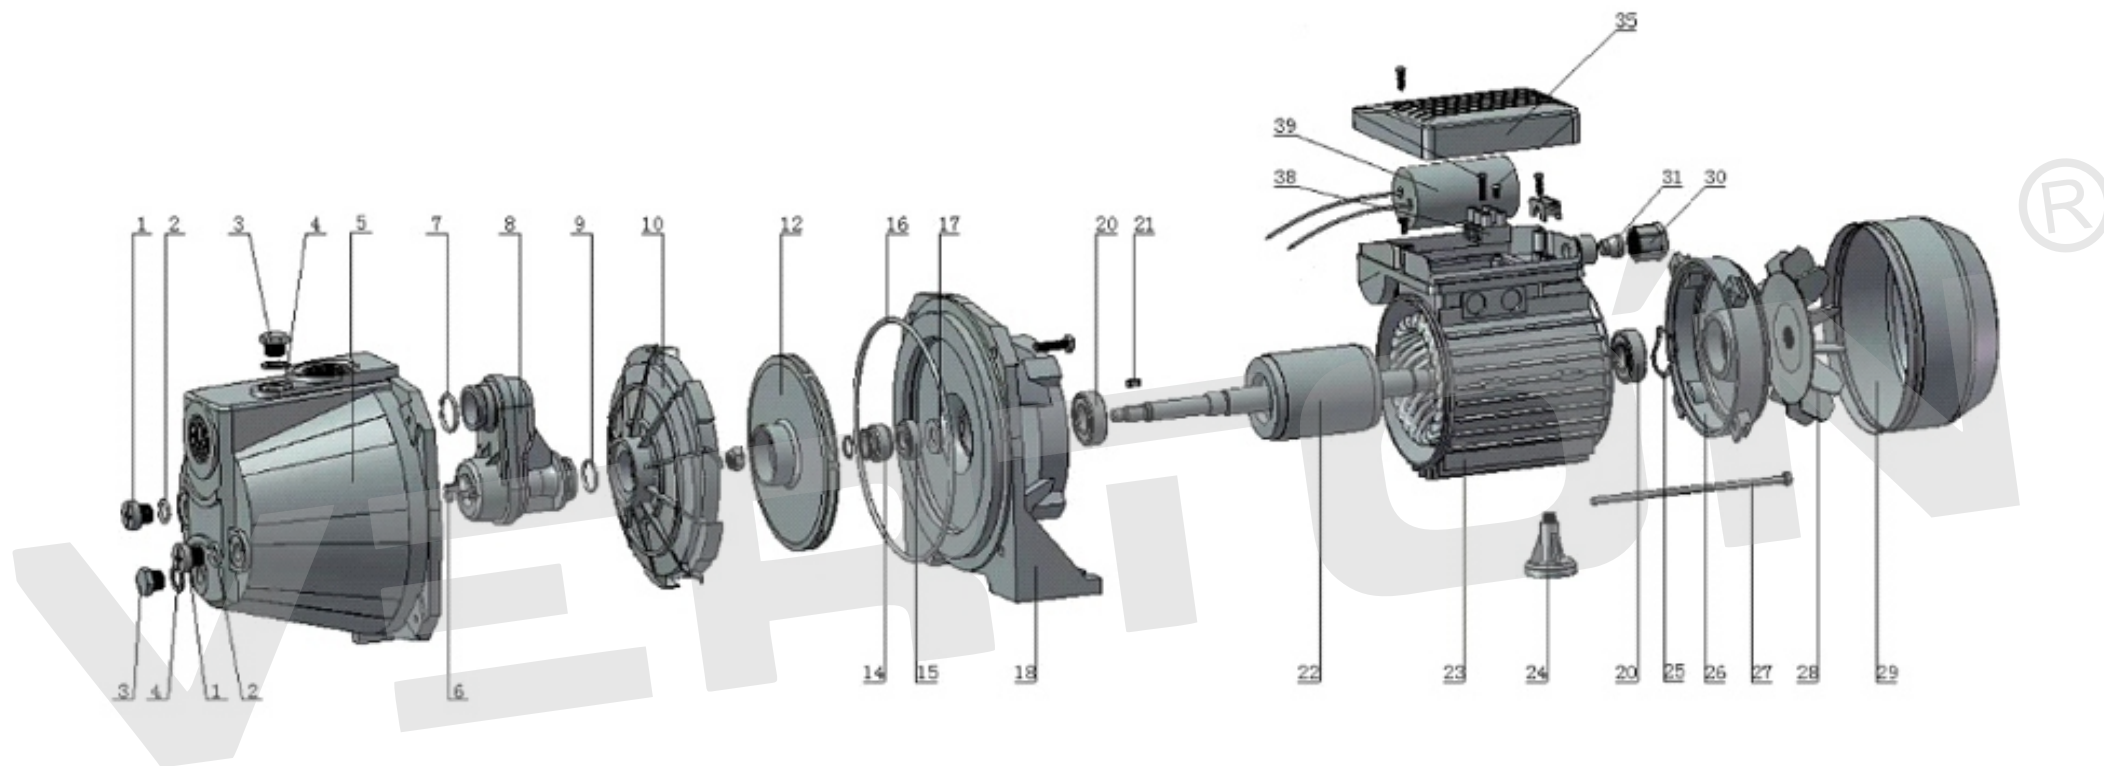

ИЛЛЮСТРИРОВАННЫЙ КАТАЛОГ ЗАПАСНЫХ ЧАСТЕЙ AQUA PS 1100C/24

VERTÓN[®]

HOSE

PRESSURE SWITCH

GAUGE

PRESSURE TANK

ИЛЛЮСТРИРОВАННЫЙ КАТАЛОГ ЗАПАСНЫХ ЧАСТЕЙ

AQUA PS 1100C/24

VERTÓN®

№	АТИКУЛ	НАИМЕНОВАНИЕ	КОЛ-ВО
1	01.13519.18670	Заглушка крышки насоса (С)	2
2	01.13519.18671	Уплотнитель заглушки (С)	2
3	01.13475.17497	Сливная пробка JET	2
4	01.13475.17496	Кольцо уплотнительное (сливная пробка)	2
5	01.13481.13488	Крышка насоса PS 600C/900C/1100C	1
6	01.13519.14062	Трубка Вентури 600S/900S/1100S	1
7			
8			
9			
10	01.13519.13531	Диффузор 165*165*35	1
12	01.13519.14066	Рабочее колесо 124x3 PS1100C	1
14	01.13519.13524	Сальник керамический 2шт/компл 30*17*8	1
15			
16	01.13519.13554	Кольцо резиновое корпуса насоса 16*16*3	1
17	01.13481.14091	Резиновая шайба 22*12*2 PS 600C/S 900C/S 1100C/S	1
18	01.13519.14067	Передняя крышка PS 600C/900C/1100C	1
20	01.13481.13489	Подшипник ротора 6202 RS PS 600C/S 900C/S 1100C/S	2
21	01.13481.14069	Шпонка 4x10 PS 600C/S 900C/S 1100C/S	1
22	01.13481.13505	Ротор 1100 Вт PS 1100 C/S PS 1100C/24 C/S	1
23	01.13481.14090	Статор 1100 Вт PS 1100 C/S PS 1100/24 C/S	1
24	01.13481.14070	Ножка статора PS 600C/S 900C/S 1100C/S	1
25	01.13519.18672	Кольцо компенсаторное PS	1
26	01.13519.14068	Задняя крышка PS 900C/1100C/900S/1100S	1
27	01.13519.18673	Болт стяжной PS	4
28	01.13519.14073	Крыльчатка охлаждения PS 600/900/1100	1
29	01.13519.14074	Крышка крыльчатки охлаждения PS 600C/S 900C/S 1100C/S	1
30	01.13475.16819	Сальник кабеля JET	1
31			
35	01.13519.18292	Крышка конденсаторной коробки PS370-1100/QB370	1
38	01.13519.18674	Колодка клемная PS	1
39	01.13481.13509	Конденсатор СВВ 60 450V 20 UF PS 1100C	1
	01.13519.14076	Шланг 1" PS 600C/S 900C/S 1100C/S	1
	01.13297.13919	Реле давления Verton AQUA PSR/6F внутр. рез.(1/4") (раб.дав.1,4/2,8 б, макс.дав.6 б, ток пик 10А)	1
	01.13519.14075	Манометр 6 бар PS 600C/S 900C/S 1100C/S	1
	01.13519.14077	Ресивер 24 л PS 600C/24 900C/24 1100C/24 600S/24 900S/24 1100S/24	1