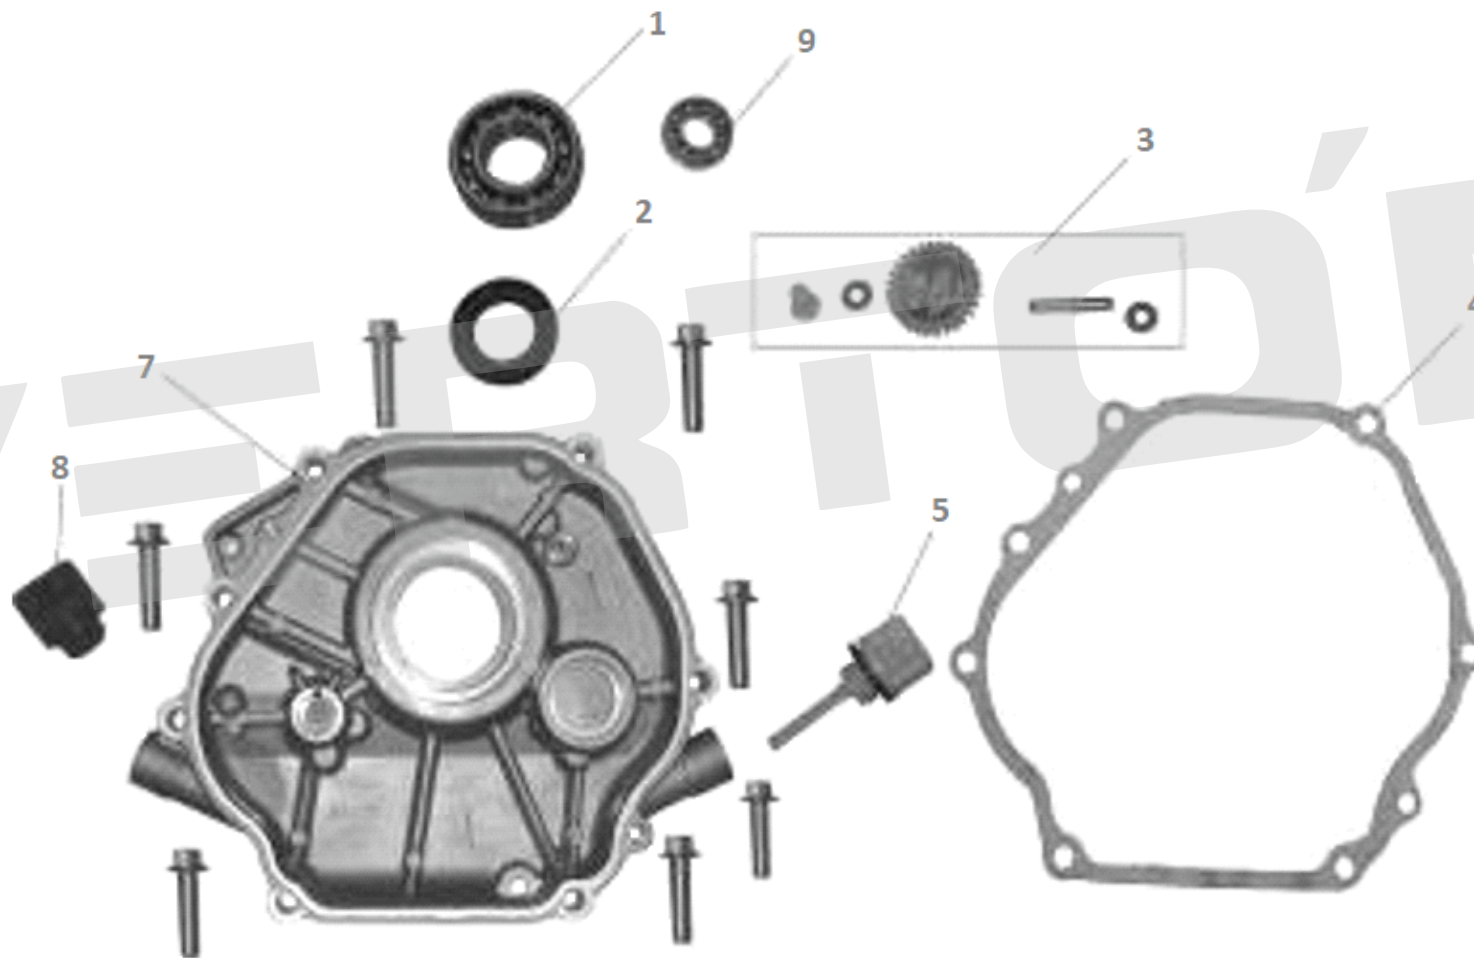

ИЛЛЮСТРИРОВАННЫЙ КАТАЛОГ ЗАПАСНЫХ ЧАСТЕЙ ДВИГАТЕЛЬ BS-390

VERTÓN®

ИЛЛЮСТРИРОВАННЫЙ КАТАЛОГ ЗАПАСНЫХ ЧАСТЕЙ ДВИГАТЕЛЬ BS-390

VERTÓN[®]

№	Артикул	Наименование	кол-во
3	01.10646.10720	Свеча зажигания F7TC	1
5	01.10646.10718	Прокладка клапанной крышки 177F/192F	1
6	01.10646.10777	Клапанная крышка 177F/192F	1
9	01.10646.20374	Прокладка головки блока цилиндра 188F	1
1	01.10646.20375	Головка Блока Цилиндра 188F	1
4			
8			
10			

ИЛЛЮСТРИРОВАННЫЙ КАТАЛОГ ЗАПАСНЫХ ЧАСТЕЙ ДВИГАТЕЛЬ BS-390

VERTÓN[®]

ИЛЛЮСТРИРОВАННЫЙ КАТАЛОГ ЗАПАСНЫХ ЧАСТЕЙ ДВИГАТЕЛЬ BS-390

VERTÓN[®]

№	АТИКУЛ	НАИМЕНОВАНИЕ	КОЛ-ВО
1	01.10646.10772	Картер 177F Bs270	1
2			
3			
10			
4	01.10646.11415	Сальник 35*52*8	1
5	01.10646.13707	Подшипник коленвала / ГБ276-6202	1
6	01.8958.3535	Датчик уровня Масла 160F,168F,173F,182F,188F,190F	1
7	01.10646.20346	Вал рычага регулятора оборотов 177/190F	1
15	01.10646.13678	Блок датчика уровня масла	1

ИЛЛЮСТРИРОВАННЫЙ КАТАЛОГ ЗАПАСНЫХ ЧАСТЕЙ ДВИГАТЕЛЬ BS-390

VERTÓN[®]

ИЛЛЮСТРИРОВАННЫЙ КАТАЛОГ ЗАПАСНЫХ ЧАСТЕЙ ДВИГАТЕЛЬ BS-390

VERTÓN[®]

№	Артикул	Наименование	кол-во
1	01.10646.13707	Подшипник коленвала / ГБ276-6202	1
2	01.10646.11415	Сальник 35*52*8	1
3	01.10646.10851	Центробежный регулятор 188F/190F	1
4	01.10646.20376	Прокладка крышки картера 182F/190F	1
5	01.10646.13682	Масляный щуп 177F (с кольцом)	1
7	01.10646.20377	Крышка картера 182F/190F	1
8	01.10646.20347	Пробка маслозаливная 177F/192F	1
9	01.10646.13708	Подшипник распредвала / ГБ276-6202	1