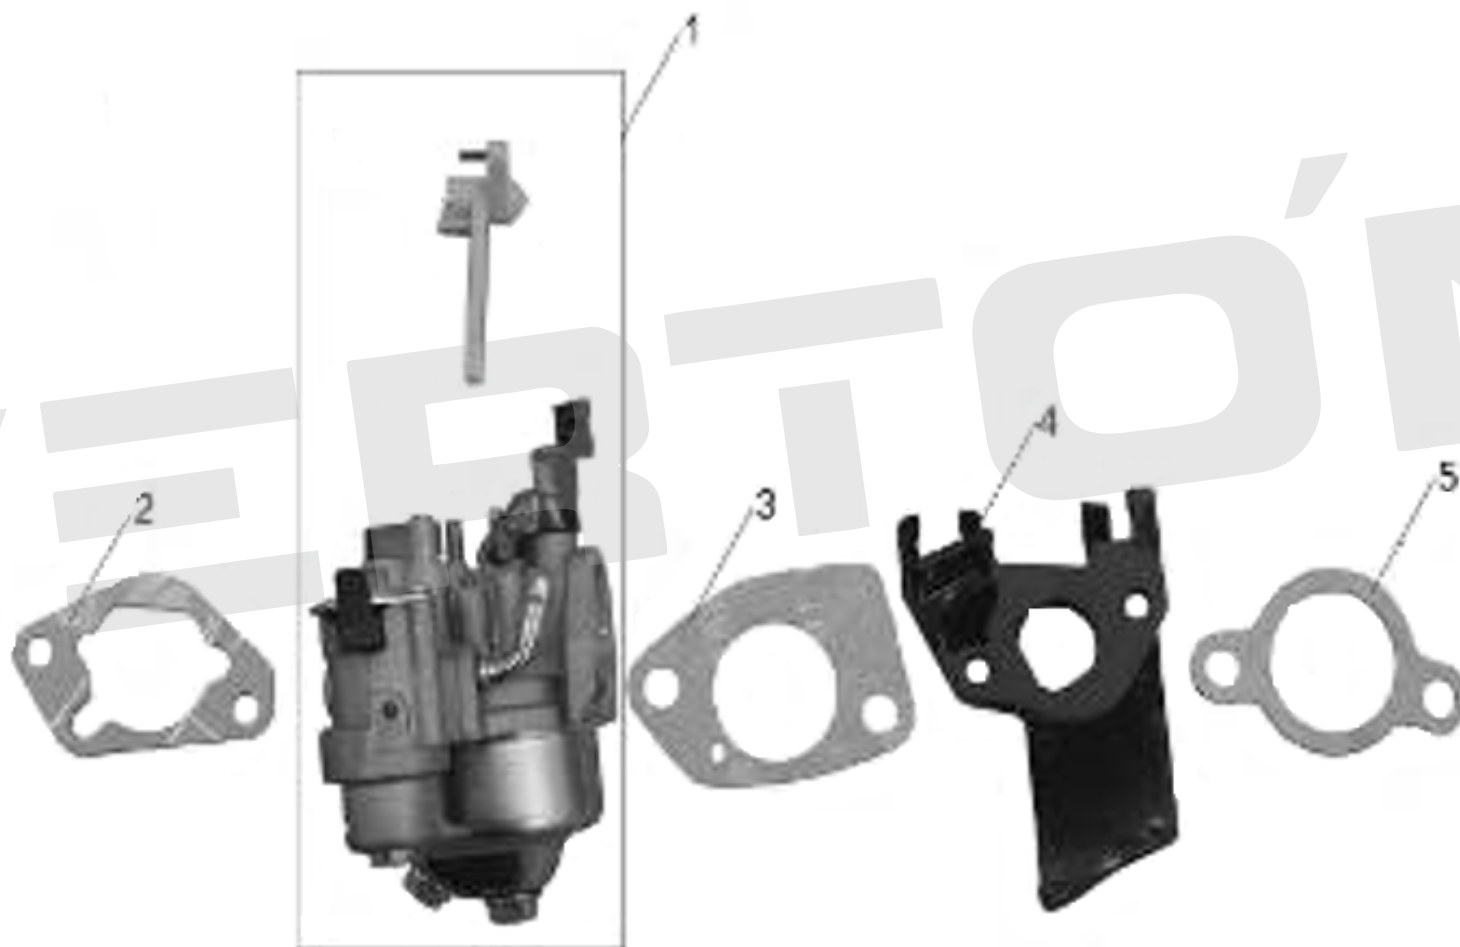

ИЛЛЮСТРИРОВАННЫЙ КАТАЛОГ ЗАПАСНЫХ ЧАСТЕЙ
ДВИГАТЕЛЬ BS-390

VERTÓN®

ИЛЛЮСТРИРОВАННЫЙ КАТАЛОГ ЗАПАСНЫХ ЧАСТЕЙ

ДВИГАТЕЛЬ BS-390

VERTÓN®

№	АРТИКУЛ	НАИМЕНОВАНИЕ	КОЛ-ВО
1	01.10646.16573	Карбюратор 188F/190F (с краником)	1
2	01.10646.20386	Прокладка корпуса фильтра 188F/190F	1
3	01.10646.20387	Прокладка карбюратора 188F/190F	1
4	01.10646.20388	Теплоизолятор 188F/190F	1
5	01.10646.20389	Прокладка теплоизолятора 188F/190F	1