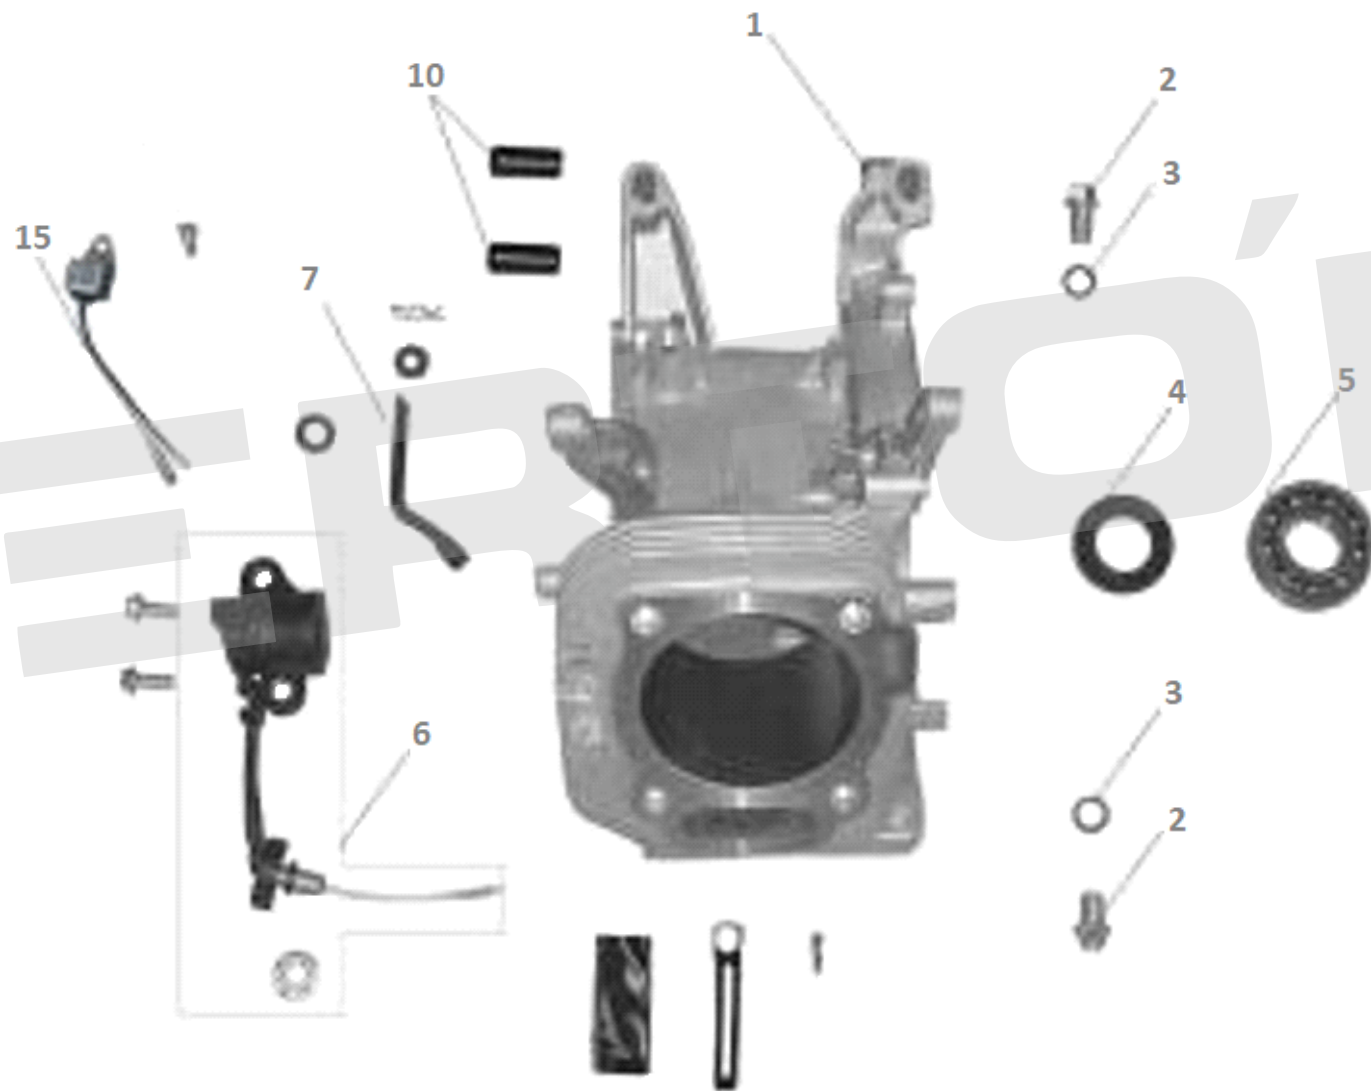

ИЛЛЮСТРИРОВАННЫЙ КАТАЛОГ ЗАПАСНЫХ ЧАСТЕЙ ДВИГАТЕЛЬ BS-390

VERTÓN®

ИЛЛЮСТРИРОВАННЫЙ КАТАЛОГ ЗАПАСНЫХ ЧАСТЕЙ ДВИГАТЕЛЬ BS-390

VERTÓN[®]

№	Артикул	Наименование	кол-во
3	01.10646.10720	Свеча зажигания F7TC	1
5	01.10646.10718	Прокладка клапанной крышки 177F/192F	1
6	01.10646.10777	Клапанная крышка 177F/192F	1
9	01.10646.20374	Прокладка головки блока цилиндра 188F	1
1	01.10646.20375	Головка Блока Цилиндра 188F	1
4			
8			
10			

ИЛЛЮСТРИРОВАННЫЙ КАТАЛОГ ЗАПАСНЫХ ЧАСТЕЙ ДВИГАТЕЛЬ BS-390

VERTÓN[®]

ИЛЛЮСТРИРОВАННЫЙ КАТАЛОГ ЗАПАСНЫХ ЧАСТЕЙ ДВИГАТЕЛЬ BS-390

VERTÓN[®]

№	АТИКУЛ	НАИМЕНОВАНИЕ	КОЛ-ВО
1	01.10646.10772	Картер 177F Bs270	1
2			
3			
10			
4	01.10646.11415	Сальник 35*52*8	1
5	01.10646.13707	Подшипник коленвала / ГБ276-6202	1
6	01.8958.3535	Датчик уровня Масла 160F,168F,173F,182F,188F,190F	1
7	01.10646.20346	Вал рычага регулятора оборотов 177/190F	1
15	01.10646.13678	Блок датчика уровня масла	1

ИЛЛЮСТРИРОВАННЫЙ КАТАЛОГ ЗАПАСНЫХ ЧАСТЕЙ ДВИГАТЕЛЬ BS-390

VERTÓN[®]

ИЛЛЮСТРИРОВАННЫЙ КАТАЛОГ ЗАПАСНЫХ ЧАСТЕЙ ДВИГАТЕЛЬ BS-390

VERTÓN[®]

№	Артикул	Наименование	кол-во
1	01.10646.13707	Подшипник коленвала / ГБ276-6202	1
2	01.10646.11415	Сальник 35*52*8	1
3	01.10646.10851	Центробежный регулятор 188F/190F	1
4	01.10646.20376	Прокладка крышки картера 182F/190F	1
5	01.10646.13682	Масляный щуп 177F (с кольцом)	1
7	01.10646.20377	Крышка картера 182F/190F	1
8	01.10646.20347	Пробка маслозаливная 177F/192F	1
9	01.10646.13708	Подшипник распредвала / ГБ276-6202	1

ИЛЛЮСТРИРОВАННЫЙ КАТАЛОГ ЗАПАСНЫХ ЧАСТЕЙ ДВИГАТЕЛЬ BS-390

VERTÓN®

ИЛЛЮСТРИРОВАННЫЙ КАТАЛОГ ЗАПАСНЫХ ЧАСТЕЙ

ДВИГАТЕЛЬ BS-390

VERTÓN[®]

№	Артикул	Наименование	кол-во
1	01.10646.16565	Коленвал 188F/192F	1
2	01.10646.10856	Кольцо поршневое комплект 188F	1
3			1
4	01.10646.16567	Поршень 188F	2
5			1
6	01.10646.16568	Шатун в сборе 182F/190F	1