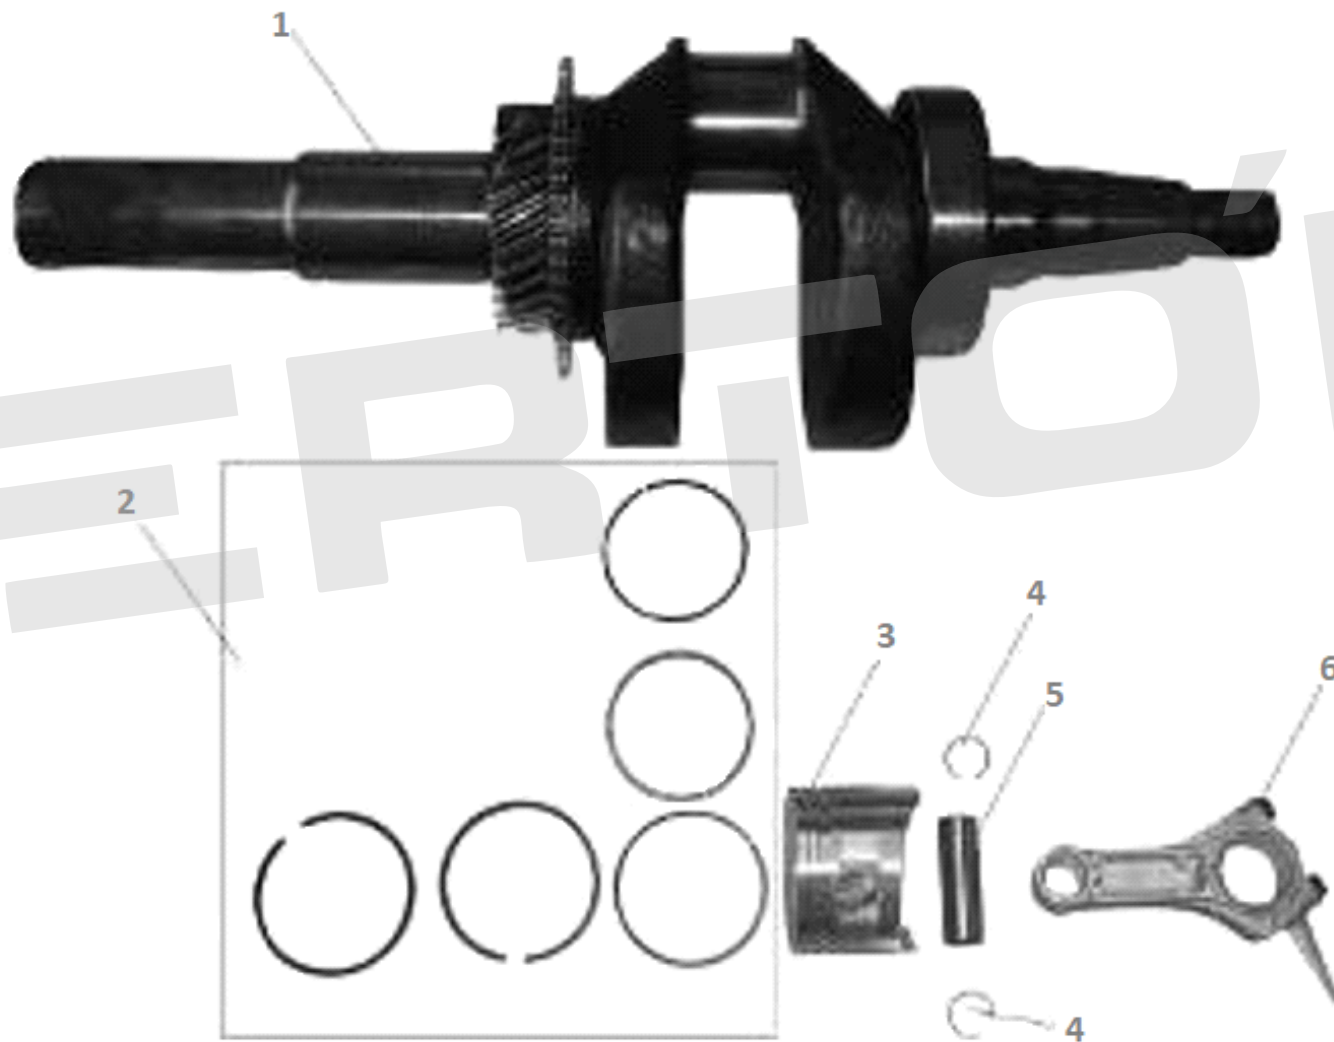

ИЛЛЮСТРИРОВАННЫЙ КАТАЛОГ ЗАПАСНЫХ ЧАСТЕЙ ДВИГАТЕЛЬ BS-390

VERTÓN®

ИЛЛЮСТРИРОВАННЫЙ КАТАЛОГ ЗАПАСНЫХ ЧАСТЕЙ ДВИГАТЕЛЬ BS-390

VERTÓN[®]

№	Артикул	Наименование	кол-во
3	01.10646.10720	Свеча зажигания F7TC	1
5	01.10646.10718	Прокладка клапанной крышки 177F/192F	1
6	01.10646.10777	Клапанная крышка 177F/192F	1
9	01.10646.20374	Прокладка головки блока цилиндра 188F	1
1	01.10646.20375	Головка Блока Цилиндра 188F	1
4			
8			
10			

ИЛЛЮСТРИРОВАННЫЙ КАТАЛОГ ЗАПАСНЫХ ЧАСТЕЙ ДВИГАТЕЛЬ BS-390

VERTÓN[®]

ИЛЛЮСТРИРОВАННЫЙ КАТАЛОГ ЗАПАСНЫХ ЧАСТЕЙ ДВИГАТЕЛЬ BS-390

VERTÓN[®]

№	АТИКУЛ	НАИМЕНОВАНИЕ	КОЛ-ВО
1	01.10646.10772	Картер 177F Bs270	1
2			
3			
10			
4	01.10646.11415	Сальник 35*52*8	1
5	01.10646.13707	Подшипник коленвала / ГБ276-6202	1
6	01.8958.3535	Датчик уровня Масла 160F,168F,173F,182F,188F,190F	1
7	01.10646.20346	Вал рычага регулятора оборотов 177/190F	1
15	01.10646.13678	Блок датчика уровня масла	1

ИЛЛЮСТРИРОВАННЫЙ КАТАЛОГ ЗАПАСНЫХ ЧАСТЕЙ ДВИГАТЕЛЬ BS-390

VERTÓN[®]

ИЛЛЮСТРИРОВАННЫЙ КАТАЛОГ ЗАПАСНЫХ ЧАСТЕЙ ДВИГАТЕЛЬ BS-390

VERTÓN[®]

№	Артикул	Наименование	кол-во
1	01.10646.13707	Подшипник коленвала / ГБ276-6202	1
2	01.10646.11415	Сальник 35*52*8	1
3	01.10646.10851	Центробежный регулятор 188F/190F	1
4	01.10646.20376	Прокладка крышки картера 182F/190F	1
5	01.10646.13682	Масляный щуп 177F (с кольцом)	1
7	01.10646.20377	Крышка картера 182F/190F	1
8	01.10646.20347	Пробка маслозаливная 177F/192F	1
9	01.10646.13708	Подшипник распредвала / ГБ276-6202	1

ИЛЛЮСТРИРОВАННЫЙ КАТАЛОГ ЗАПАСНЫХ ЧАСТЕЙ ДВИГАТЕЛЬ BS-390

VERTÓN®

ИЛЛЮСТРИРОВАННЫЙ КАТАЛОГ ЗАПАСНЫХ ЧАСТЕЙ

ДВИГАТЕЛЬ BS-390

VERTÓN[®]

№	Артикул	Наименование	кол-во
1	01.10646.16565	Коленвал 188F/192F	1
2	01.10646.10856	Кольцо поршневое комплект 188F	1
3			1
4	01.10646.16567	Поршень 188F	2
5			1
6	01.10646.16568	Шатун в сборе 182F/190F	1