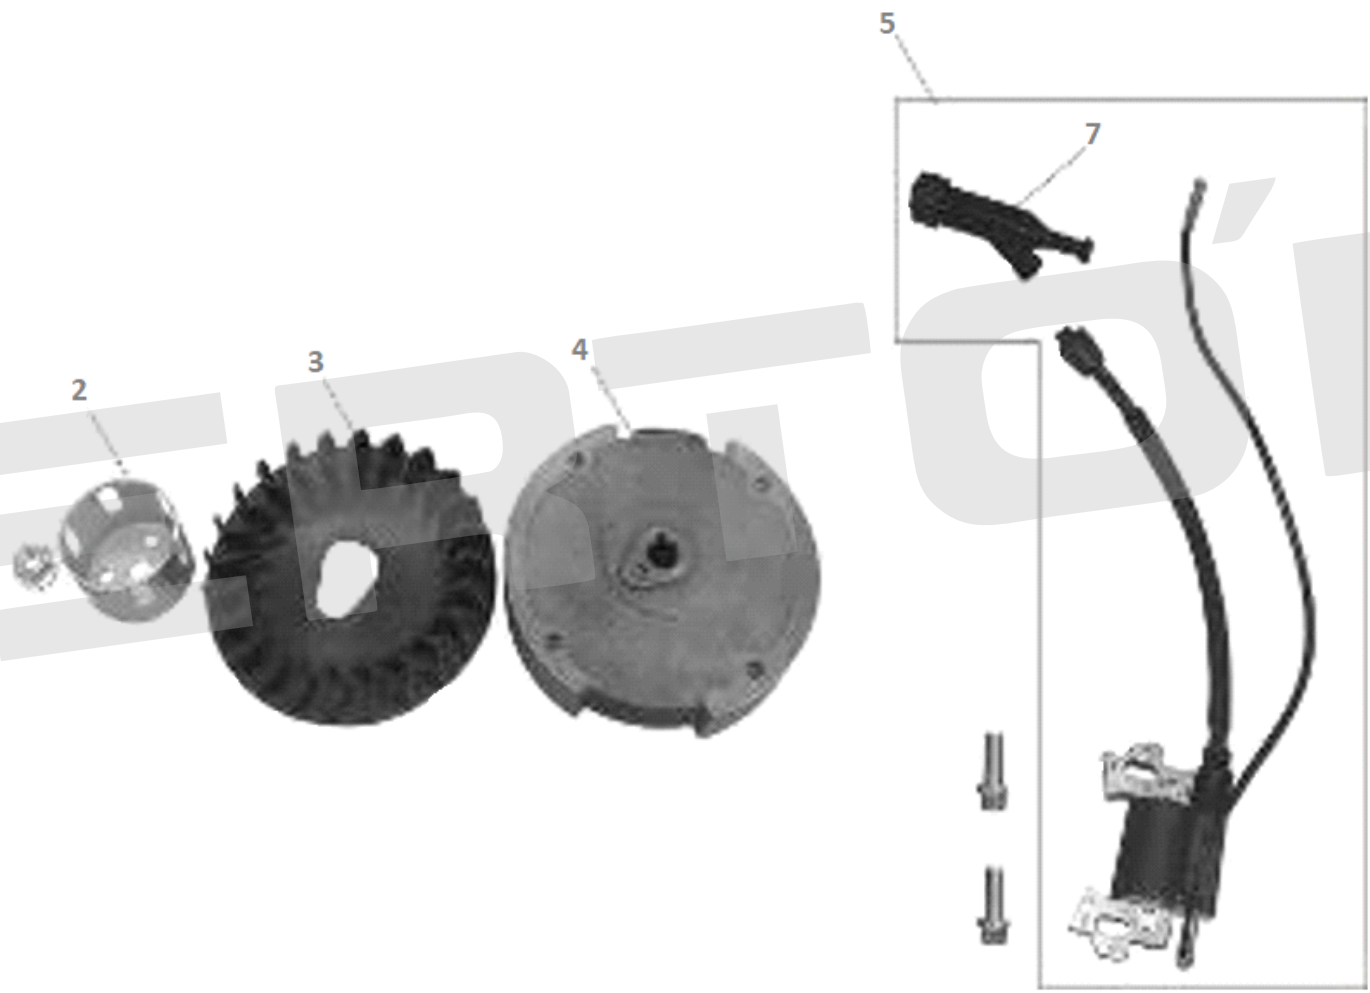

ИЛЛЮСТРИРОВАННЫЙ КАТАЛОГ ЗАПАСНЫХ ЧАСТЕЙ
ДВИГАТЕЛЬ BS-390

VERTÓN®

ИЛЛЮСТРИРОВАННЫЙ КАТАЛОГ ЗАПАСНЫХ ЧАСТЕЙ ДВИГАТЕЛЬ BS-390

VERTÓN®

№	АРТИКУЛ	НАИМЕНОВАНИЕ	КОЛ-ВО
2	01.10646.21051	Стакан маховика 188F/190F	1
3	01.10646.10757	Крыльчатка маховика 182F/192F	1
4	01.10646.21053	Маховик 177F/190F	1
5	01.10646.10811	Катушка зажигания 177F/192F	1
7	01.10646.12841	Колпачок свечной	1