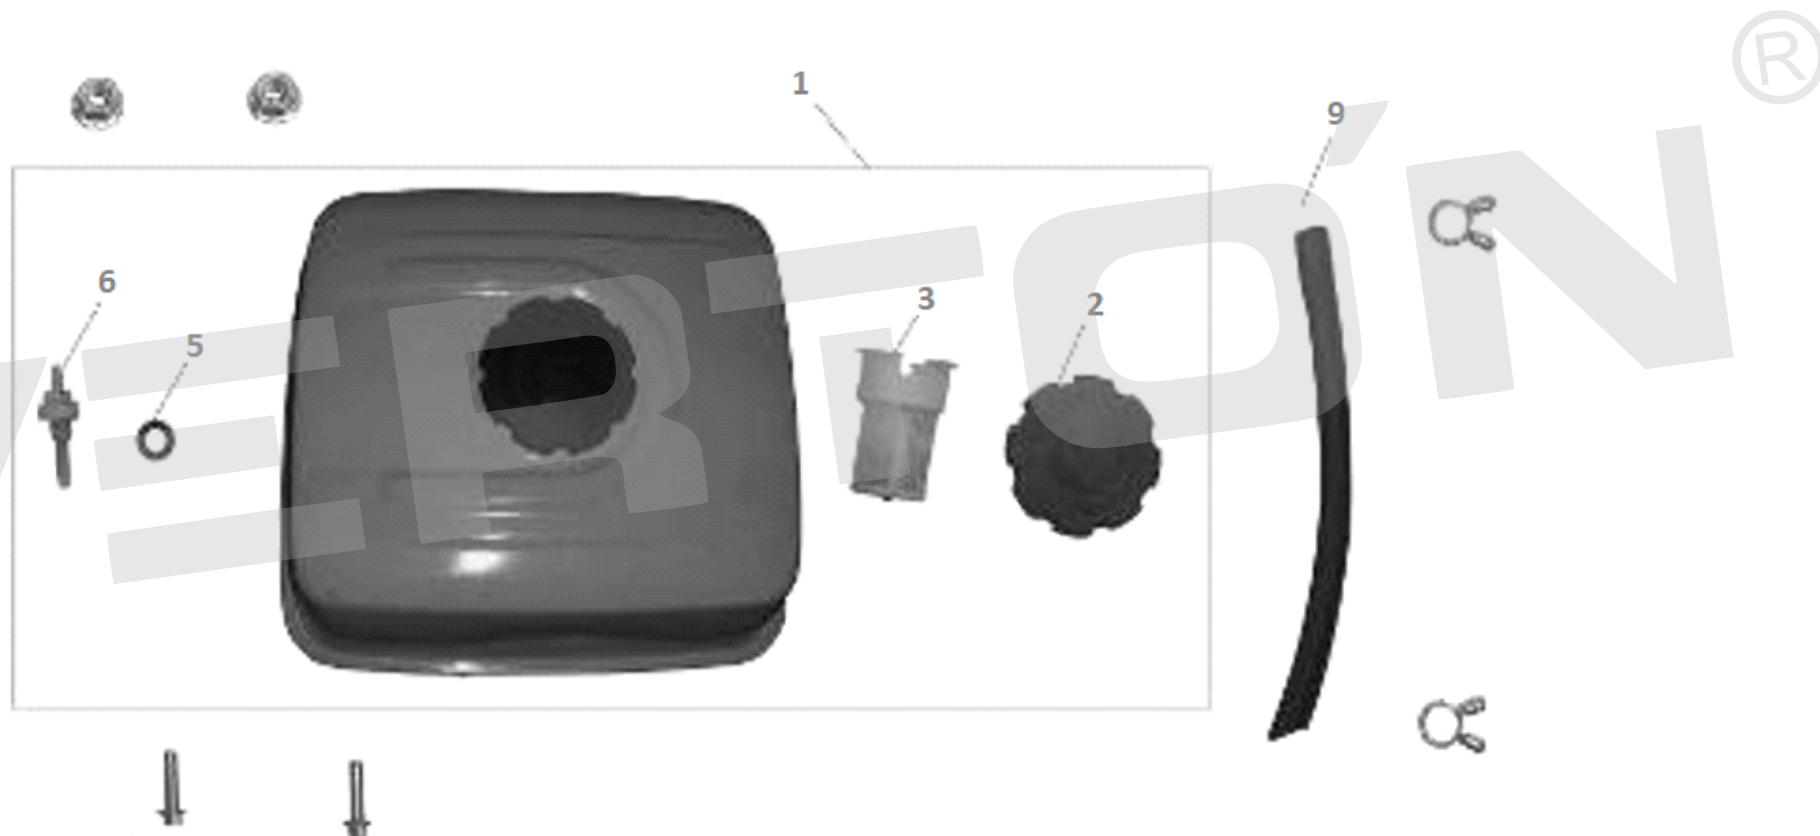

ИЛЛЮСТРИРОВАННЫЙ КАТАЛОГ ЗАПАСНЫХ ЧАСТЕЙ ДВИГАТЕЛЬ BS-390

VERTÓN®

ИЛЛЮСТРИРОВАННЫЙ КАТАЛОГ ЗАПАСНЫХ ЧАСТЕЙ

ДВИГАТЕЛЬ BS-390

VERTÓN®

№	АРТИКУЛ	НАИМЕНОВАНИЕ	КОЛ-ВО
1	01.10646.10884	Бак топливный 177F/190F	1
2	01.10646.20341	Крышка топливного бака	1
3	01.10646.20342	Фильтр сетчатый топливного бака	1
5	01.10646.20365	Штуцер шланга с топливным фильтром	1
6			
9	01.10646.10755	Шланг топливный 4*8*145	1