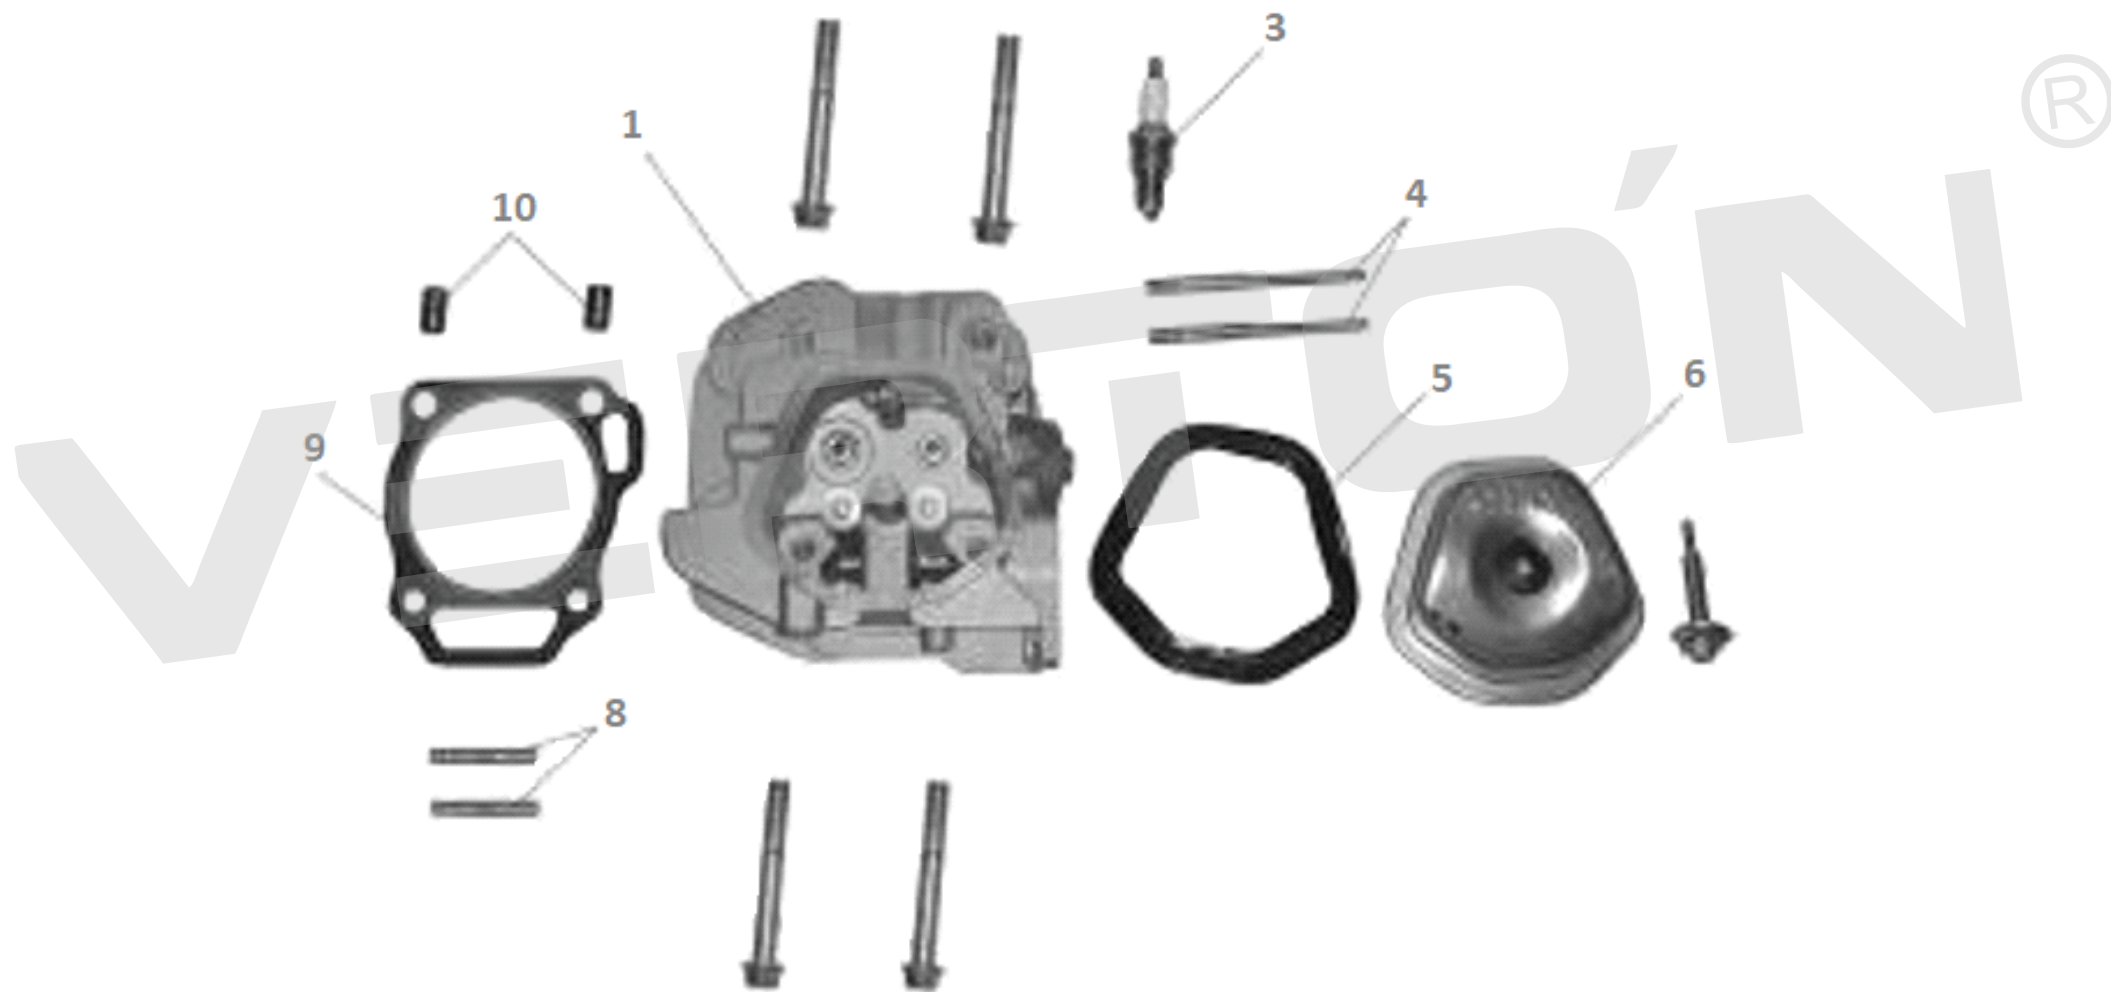

ИЛЛЮСТРИРОВАННЫЙ КАТАЛОГ ЗАПАСНЫХ ЧАСТЕЙ ДВИГАТЕЛЬ BS-390

VERTÓN®

ИЛЛЮСТРИРОВАННЫЙ КАТАЛОГ ЗАПАСНЫХ ЧАСТЕЙ ДВИГАТЕЛЬ BS-390

VERTÓN[®]

№	Артикул	Наименование	кол-во
3	01.10646.10720	Свеча зажигания F7TC	1
5	01.10646.10718	Прокладка клапанной крышки 177F/192F	1
6	01.10646.10777	Клапанная крышка 177F/192F	1
9	01.10646.20374	Прокладка головки блока цилиндра 188F	1
1	01.10646.20375	Головка Блока Цилиндра 188F	1
4			
8			
10			

ИЛЛЮСТРИРОВАННЫЙ КАТАЛОГ ЗАПАСНЫХ ЧАСТЕЙ ДВИГАТЕЛЬ BS-390

VERTÓN[®]

ИЛЛЮСТРИРОВАННЫЙ КАТАЛОГ ЗАПАСНЫХ ЧАСТЕЙ ДВИГАТЕЛЬ BS-390

VERTÓN[®]

№	АТИКУЛ	НАИМЕНОВАНИЕ	КОЛ-ВО
1	01.10646.10772	Картер 177F Bs270	1
2			
3			
10			
4	01.10646.11415	Сальник 35*52*8	1
5	01.10646.13707	Подшипник коленвала / ГБ276-6202	1
6	01.8958.3535	Датчик уровня Масла 160F,168F,173F,182F,188F,190F	1
7	01.10646.20346	Вал рычага регулятора оборотов 177/190F	1
15	01.10646.13678	Блок датчика уровня масла	1