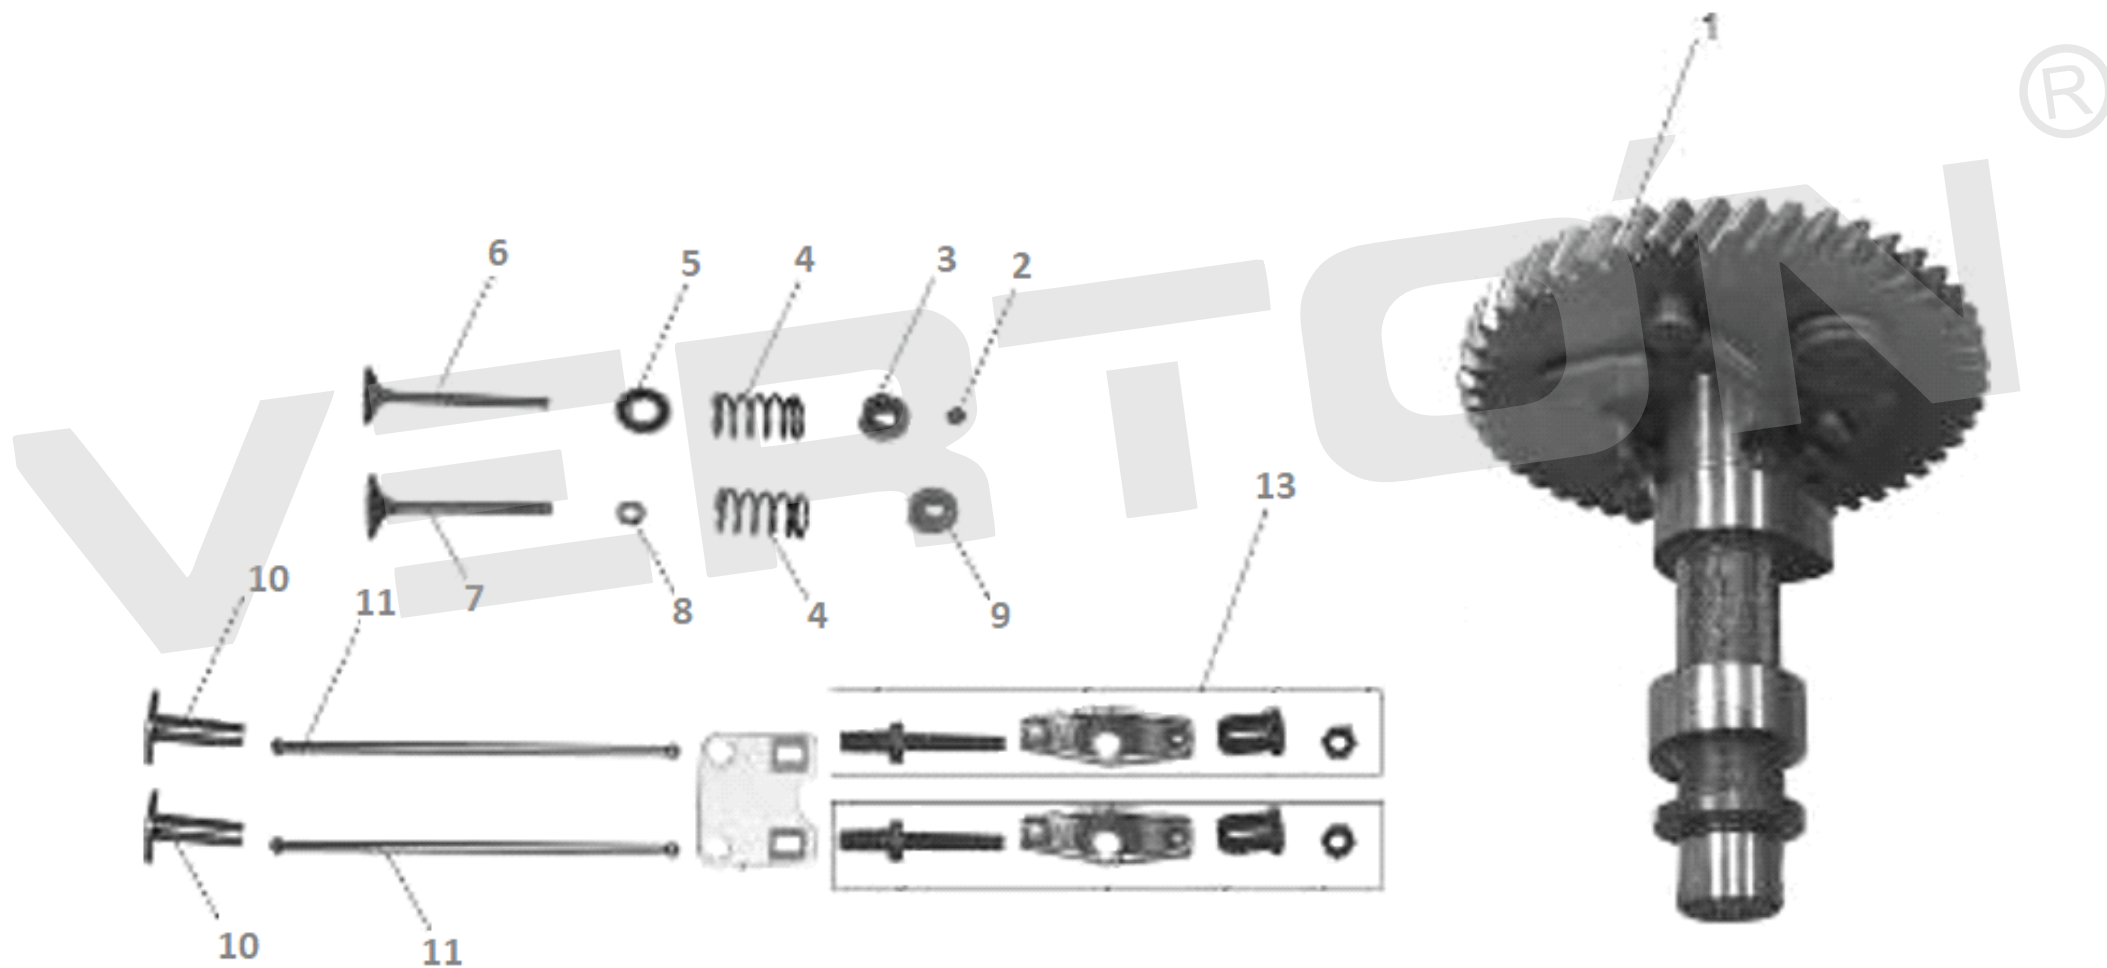

ИЛЛЮСТРИРОВАННЫЙ КАТАЛОГ ЗАПАСНЫХ ЧАСТЕЙ ДВИГАТЕЛЬ BS-390

VERTÓN®

ИЛЛЮСТРИРОВАННЫЙ КАТАЛОГ ЗАПАСНЫХ ЧАСТЕЙ

ДВИГАТЕЛЬ BS-390

VERTÓN®

№	АРТИКУЛ	НАИМЕНОВАНИЕ	КОЛ-ВО
1	01.10646.16569	Распредвал 182F/190F	1
2	01.10646.20378	Колпачок клапана 182F/192F	1
3	01.10646.20349	Сухарь выпускного клапана 177F	1
4	01.10646.20379	Пружина клапана 182F/192F	2
5	01.10646.20380	Тарелка под пружину клапана 182F/192F	1
6	01.10646.20381	Клапан выпускной 182F/192F	1
7	01.10646.20382	Клапан впускной 182F/192F	1
8	01.10646.20383	Колпачок маслосъёмный 182F/192F	1
9	01.10646.20384	Сухарь впускного клапана 182F/192F	1
10	01.10646.20356	Тарелка толкателей клапанов 177F/192F	2
11	01.10646.20357	Толкатель клапана 173F/192F	2
13	01.10646.20358	Коромысло клапанов комплект 173F/192F	2