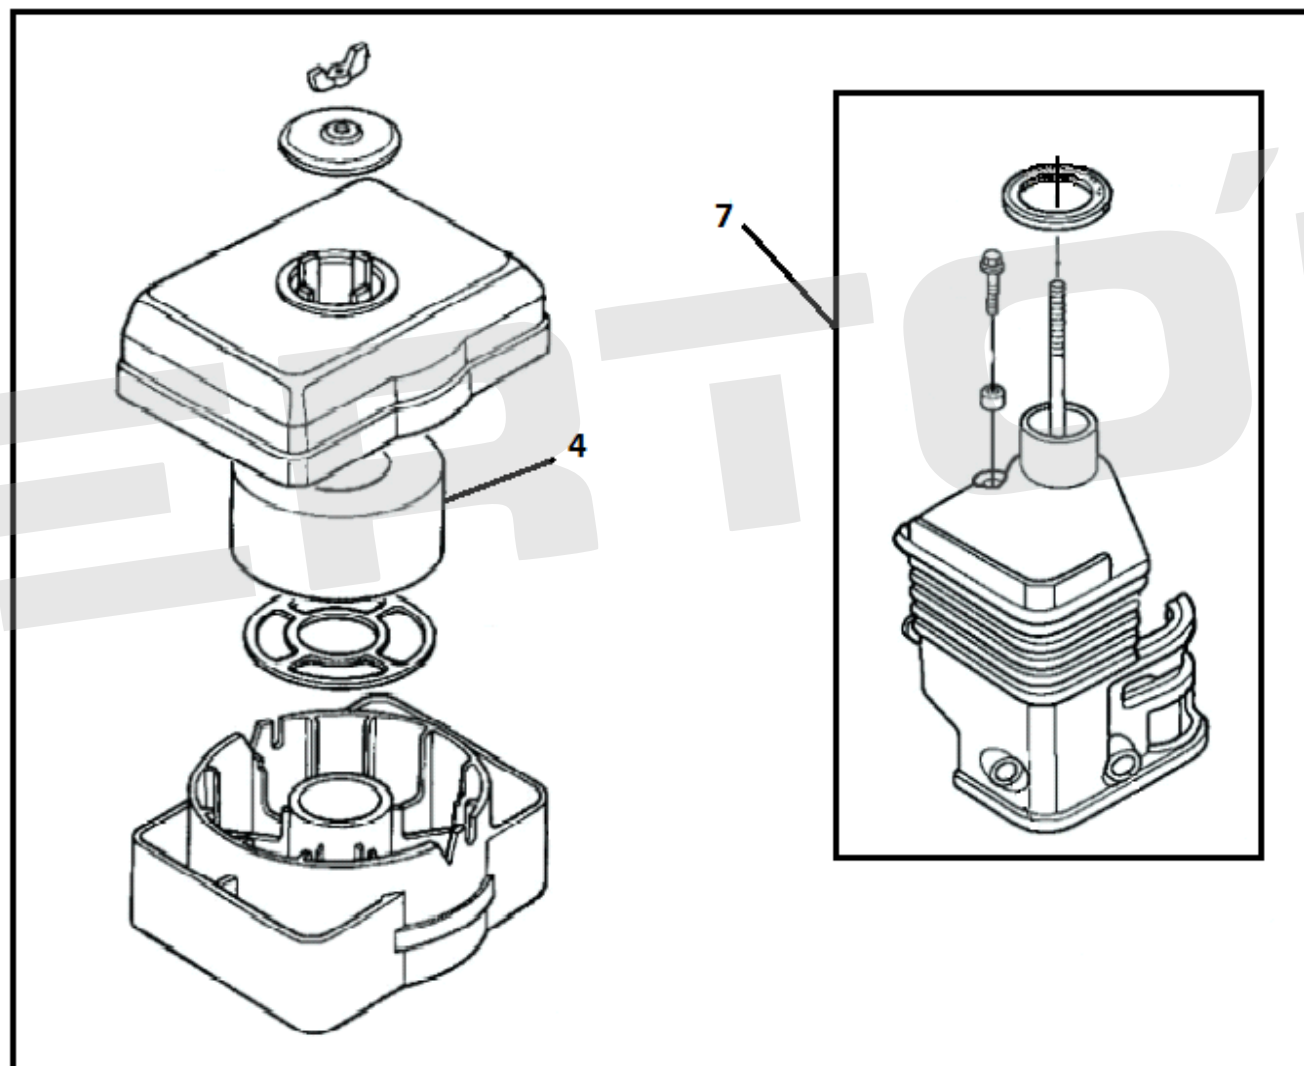

ИЛЛЮСТРИРОВАННЫЙ КАТАЛОГ ЗАПАСНЫХ ЧАСТЕЙ
ДВИГАТЕЛЬ BS-390

VERTÓN®

ИЛЛЮСТРИРОВАННЫЙ КАТАЛОГ ЗАПАСНЫХ ЧАСТЕЙ ДВИГАТЕЛЬ BS-390

VERTÓN®

№	АРТИКУЛ	НАИМЕНОВАНИЕ	КОЛ-ВО
1	01.10646.16572	Корпус воздушного фильтра в сборе 182F/190F	1
4	01.10646.10885	Фильтр воздушный 182F/190F	1
7	01.10646.20385	Стойка воздушного фильтра 182F/192F	1