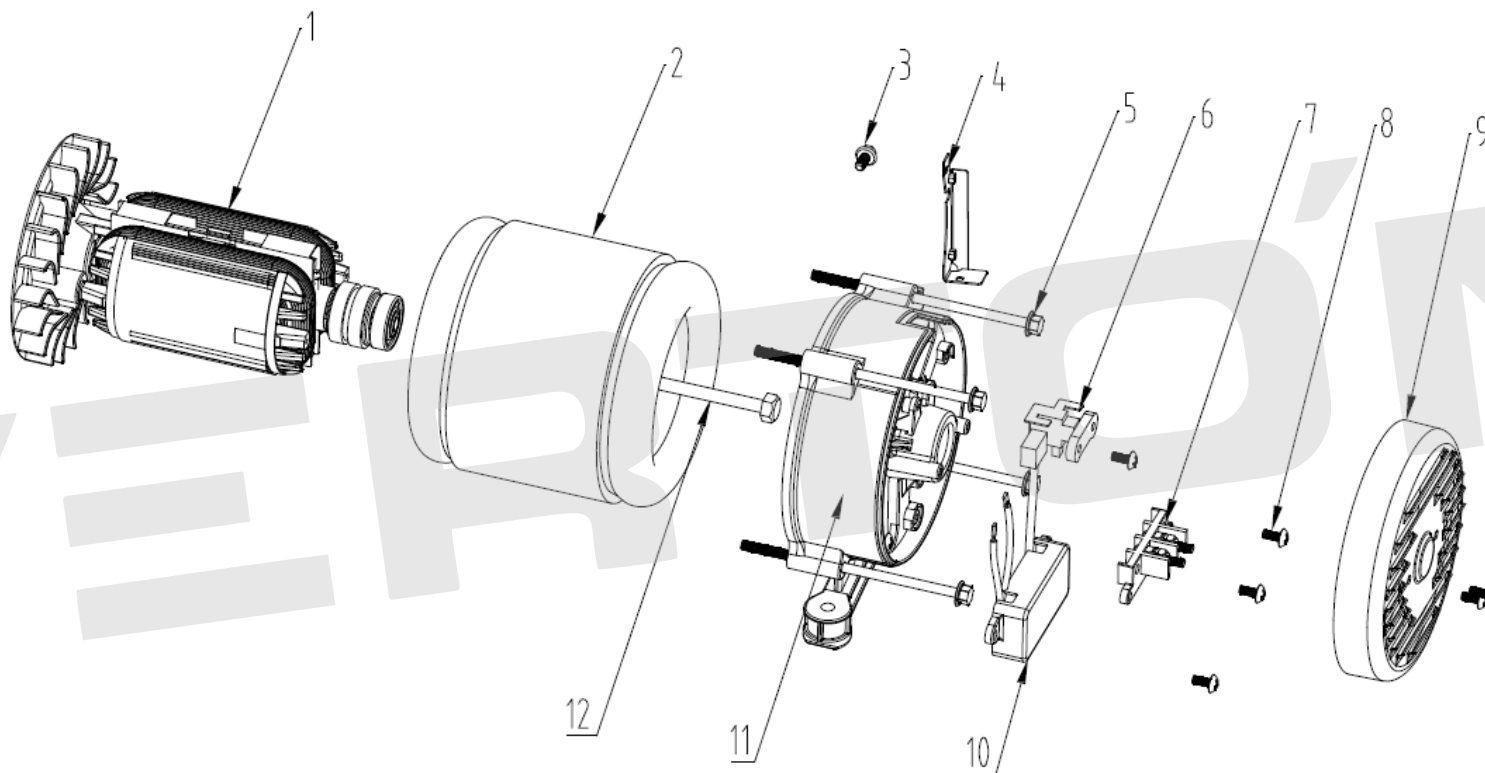

ИЛЛЮСТРИРОВАННЫЙ КАТАЛОГ ЗАПАСНЫХ ЧАСТЕЙ GG-3900, Электродвигатель

VERTÓN®

ИЛЛЮСТРИРОВАННЫЙ КАТАЛОГ ЗАПАСНЫХ ЧАСТЕЙ GG-3900, Электродвигатель

VERTÓN®

№	Артикул	Наименование	кол-во
1	01.16714.17613	Ротор GG-3900	1
2	01.16714.17616	Статор GG-3900	2
3		Болт М8х16	1
4		Опора глушителя GG-2500/3900	1
5		Болт статора GG-2500/3900	4
6	01.16714.16721	Щетка угольная GG-2500/3900	1
7		Распределительная коробка	1
8		Болт М5х12	3
9		Задняя крышка двигателя GG-2500/3900	1
10	01.16714.16723	Блок AVR (регулятор напряжения) GG-2500/3900	1
11		Задняя крышка генератора (альтернатора) GG-2500/3900	1
12		Болт ротора GG-2500/3900	1