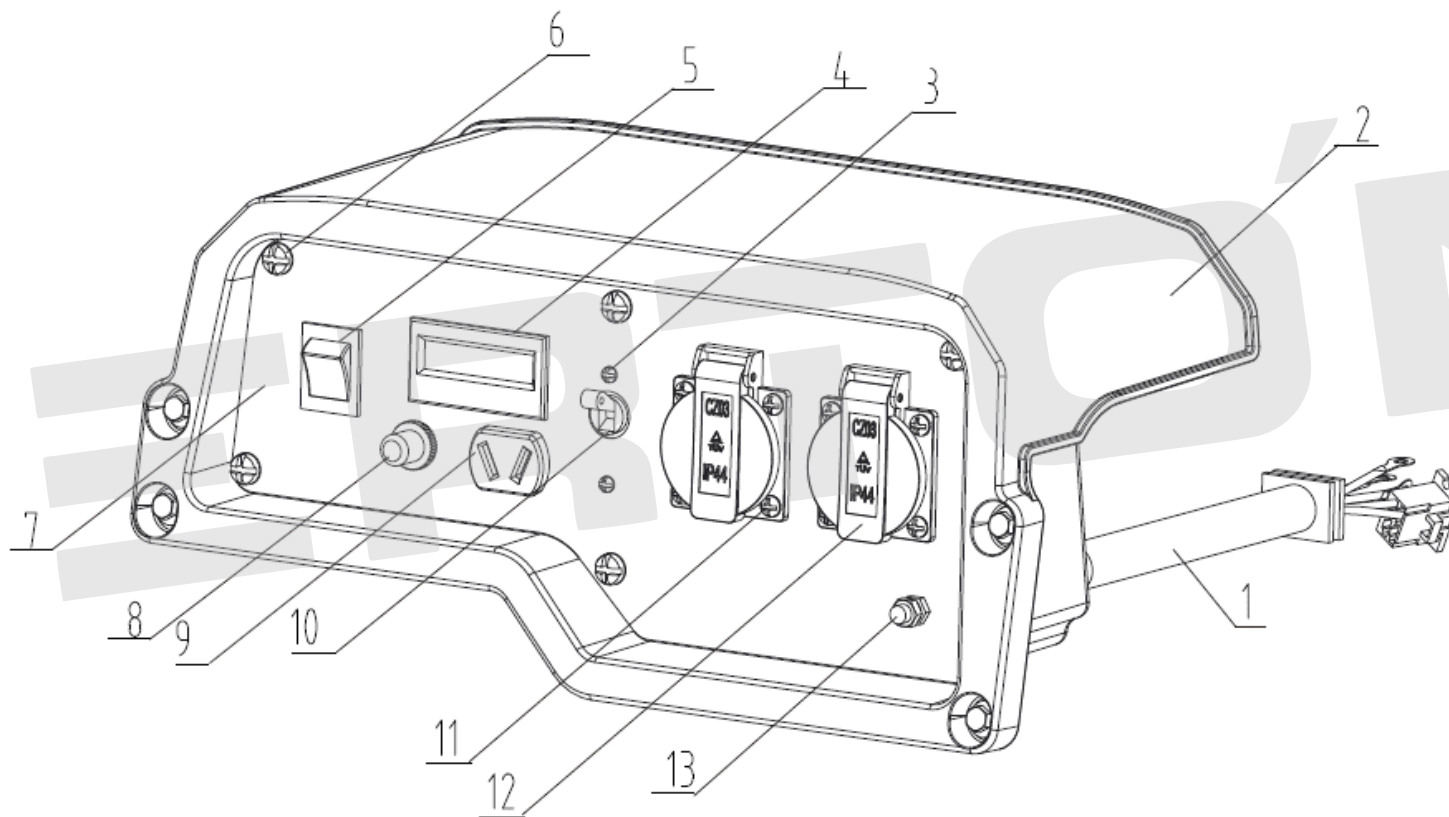

ИЛЛЮСТРИРОВАННЫЙ КАТАЛОГ ЗАПАСНЫХ ЧАСТЕЙ GG-3900, Панель управления

VERTÓN®

ИЛЛЮСТРИРОВАННЫЙ КАТАЛОГ ЗАПАСНЫХ ЧАСТЕЙ GG-3900, Панель управления

VERTÓN®

№	Артикул	Наименование	Кол-во
1		Комплект проводов GG-2500/3900	1
2		Корпус панели управления GG-2500/3900	1
3		Болт М3х8	2
4		Вольтметр GG-2500/9500ES	1
5		Выключатель зажигания GG-2500/6500	1
6		Болт М6х12	6
7		Панель управления GG-2500/3900	1
8		Предохранитель GG-2500/9500ES	1
9		Розетка 12V	1
10		Выключатель автомат. 5kw GG-2500/9500ES	1
11		Болт М4х12	8
12		Розетка 230V	2
13		Заземление GG-2500/9500ES	1