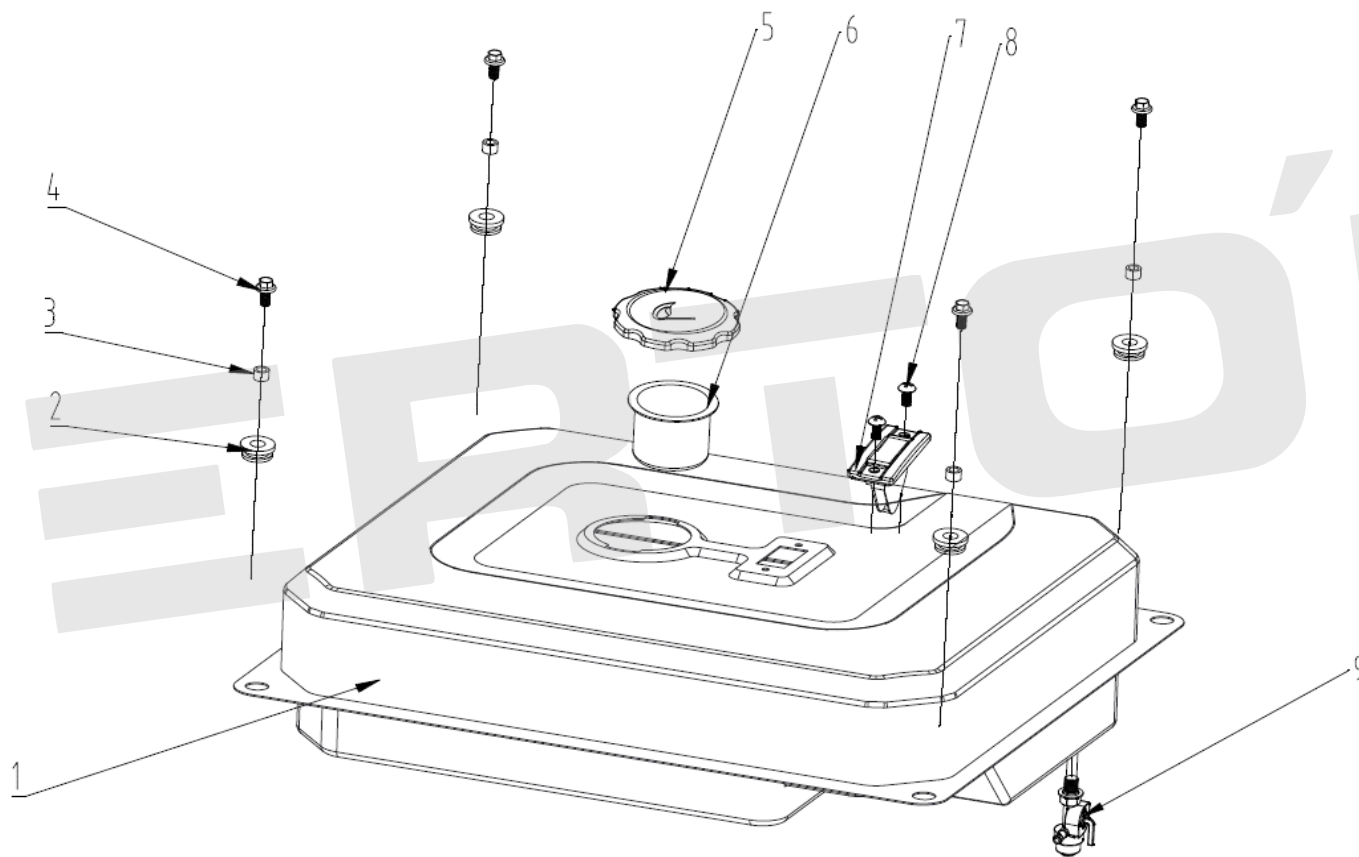

ИЛЛЮСТРИРОВАННЫЙ КАТАЛОГ ЗАПАСНЫХ ЧАСТЕЙ GG-3900, Бак топливный

VERTÓN®

ИЛЛЮСТРИРОВАННЫЙ КАТАЛОГ ЗАПАСНЫХ ЧАСТЕЙ GG-3900, Бак топливный

VERTÓN®

№	Артикул	Наименование	кол-во
1	01.16714.17591	Бак топливный GG-2500/3900	1
2	01.16714.17589	Уплотнение резиновое GG-2500/3900	4
3	01.16714.17590	Втулка железная GG-2500/3900	4
4		Болт М6х25	4
5	01.16714.17592	Крышка топливного бака GG-2500/3900	1
6	01.16714.17593	Фильтр вставка топливного бака GG-2500/3900	1
7	01.16714.16725	Датчик уровня топлива GG-2500/3900	1
8		Болт М5х12	2
9	01.16714.17594	Кран топливный GG-2500/3900	1