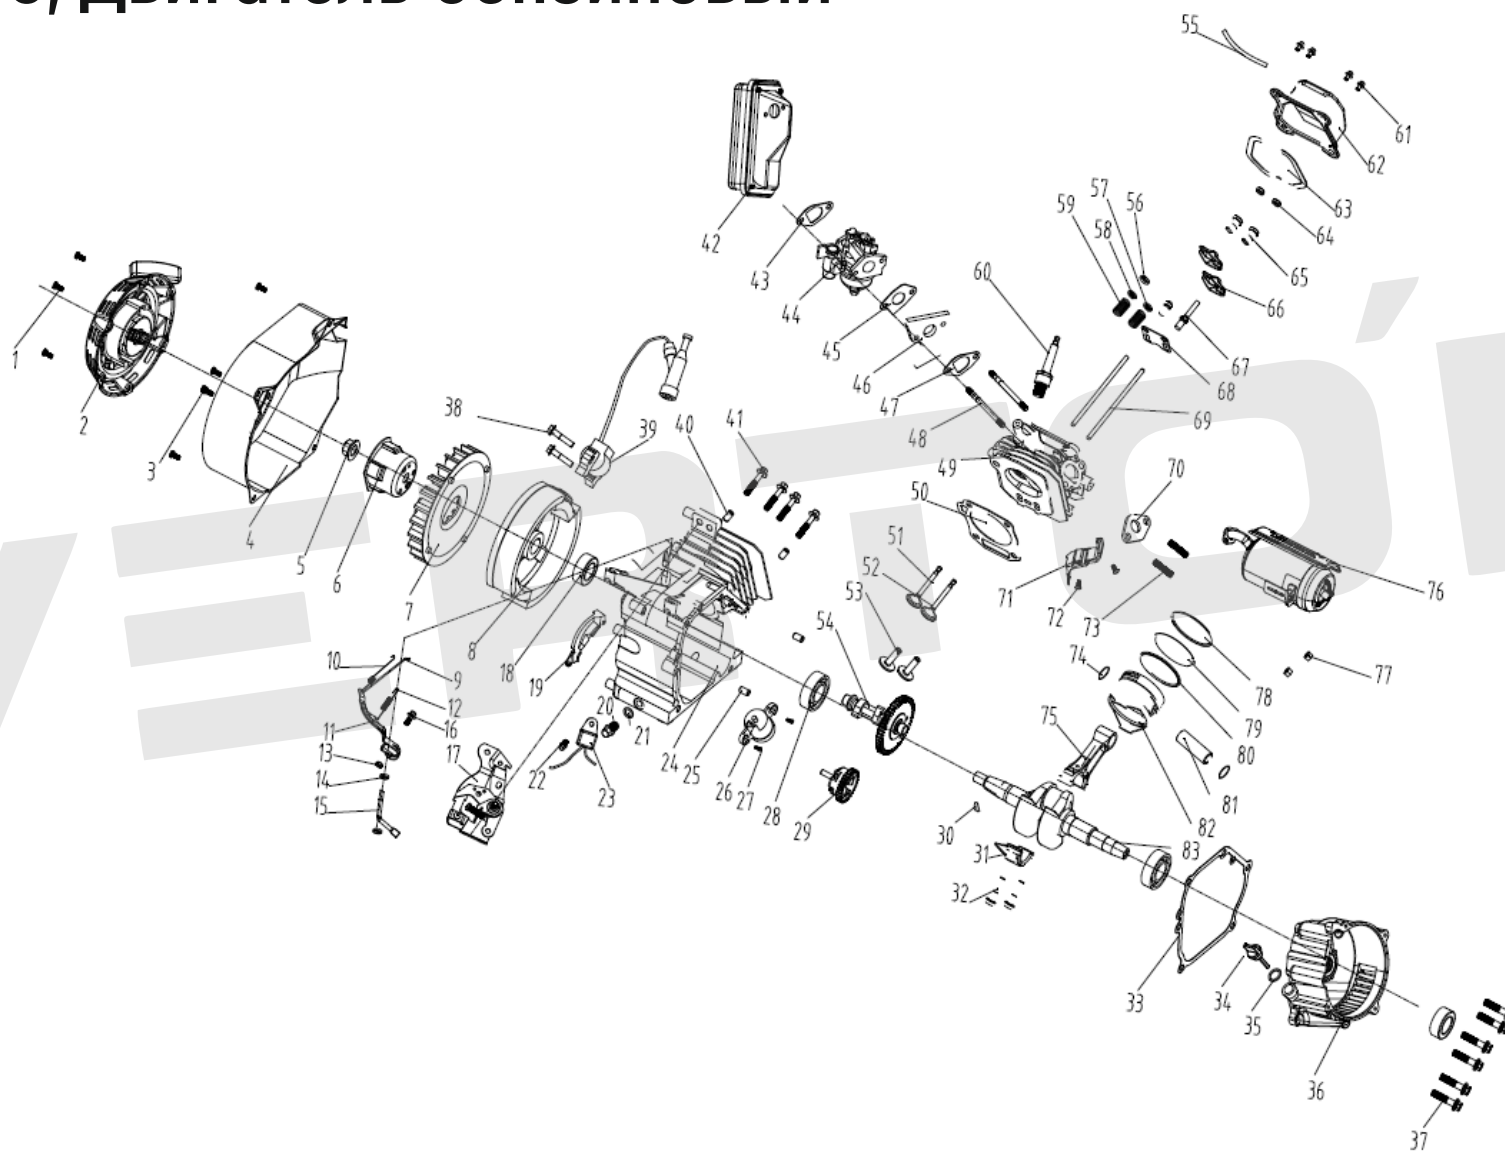

ИЛЛЮСТРИРОВАННЫЙ КАТАЛОГ ЗАПАСНЫХ ЧАСТЕЙ GG-3900, Двигатель бензиновый

VERTÓN®

ИЛЛЮСТРИРОВАННЫЙ КАТАЛОГ ЗАПАСНЫХ ЧАСТЕЙ

GG-3900, Двигатель бензиновый

VERTON®

№	АРТИКУЛ	НАИМЕНОВАНИЕ	КОЛ-ВО
1		Болт М6х8	3
2	01.16714.16715	Стартер GG-2500/3900	1
3		Болт М6х12	4
4		Кожух стартера-маховика GG-2500/3900	1
5		Гайка М14х1.5	1
6	01.10646.10769	Храповик (стакан) стартера VERTON BS200-220/168F-170F	1
7	01.10646.13721	Крыльчатка маховика 168F/170F	1
8	01.10646.11454	Маховик 168F-170F	1
9	01.10646.13672	Тяга дросельной заслонки в сборе 168F/170F	1
10	01.16714.17582	Рычаг управления дросельной заслонкой 168F/170F	1
11	03.02.066.000	Сальник к/в 168F, 168F-2 (25x41,25x6)	2
12		Планка маховика защитная 168F/170F	1
13	01.10646.10723	Пробка сливная / болт М12*15	2
14		Болт М6х12	1
15	01.16714.17583	Блок датчика уровня масла 168F/170F	1
16	01.10646.11417	Картер 168F/170F	1
17		Втулка (палец) 08*14 картера установочная все 4-х тактные двигатели	2
18	01.10646.10716	Датчик уровня масла VERTON BS200-220/168F-170F	1
19		Болт М6х12	2
20	01.10646.10778	Подшипник коленвала / ГБ276-6205	2
21	01.9020.5470	Регулятор оборотов 168F-2	1
22	01.16714.17584	Шпонка сегментная 4x19	1
23		Крышка шатуна	1
24		Болт шатуна	2
25	01.10646.10730	Прокладка крышки картера 168F-170F	1
26	01.10646.10727	Масляный щуп 168F/170F (с кольцом)	1
27	01.16714.17585	Крышка блока двигателя для генератора GG-2500/3900	1
28		Болт М8х33	6
29		Болт М6х25	2
30	01.10646.11458	Магнето 168F/170F	1
31		Втулка головки цилиндра ø8х16	2
32		Болт М8х55	4
33	01.16714.16717	Воздушный фильтр в сборе GG-2500/3900	1
34		Прокладка корпуса воздушного фильтра 168F/170F	1
35	01.16714.16719	Карбюратор GG-2500/3900	1

36	01.10646.10752	Прокладка карбюратора 168F/170F	1
37	01.10646.16553	Впускной коллектор (теплоизолятор) карбюратора 168F/170F	1
38	01.10646.13669	Прокладка карбюратора 168F/170F	1
39		Шпилька карбюратора М6х90	2
40	01.11075.11422	Головка блока цилиндра 168F/170F	1
41	01.10646.10835	Прокладка ГБЦ 168F/170F	1
42	01.10646.10750	Клапан выпускной VERTON BS220/170F	1
43	01.10646.10749	Клапан впускной VERTON BS220/170F	1
44		Тарелка талкателя клапана 168F/170F	2
45	01.11075.11439	Распредвал VERTON BS200/168F	1
46		Трубка сапуна (вентиляции картера) 168F/170F	1
47		Пятак выпускного клапана 168F/170F	1
48		Чашка впускного клапана 168F/170F	1
49		Чашка выпускного клапана 168F/170F	1
50		Пружина клапана 168F/170F	2
51	01.10646.10720	Свеча зажигания F7TC	1
52		Болт М6х12	4
53	01.16714.17587	Клапанная крышка 168F/170F	1
54	01.10646.11418	Прокладка клапанной крышки 168F/170F	1
55		Контргайка	2
56		Гайка регулировки клапанов	2
57		Коромысло клапанов 168F/170F	2
58		Шпилька регулировки клапанов (Все 4-х тактные двигатели)	2
59		Направляющая клапанов 168F/170F	1
60		Штанга 168F/170F	2
61	01.10646.10760	Прокладка глушителя VERTON BS200-220/168F-170F	1
62		Теплоотражатель	1
63		Болт М6х8	2
64		Шпилька глушителя М8х32	2
65		Кольцо стопорное 170F	2
66	01.10646.11432	Шатун в сборе 168F/170	1
67	01.16714.17588	Глушитель GG-2500/3900	1
68		Гайка М8	2
69	01.10646.10735	Кольцо поршневое комплект VERTON BS220/170F	1
70		Палец поршневой 170F	1
71	01.10646.17115	Поршень 170F	1
72	01.10646.11430	Коленвал 168F/170F	1