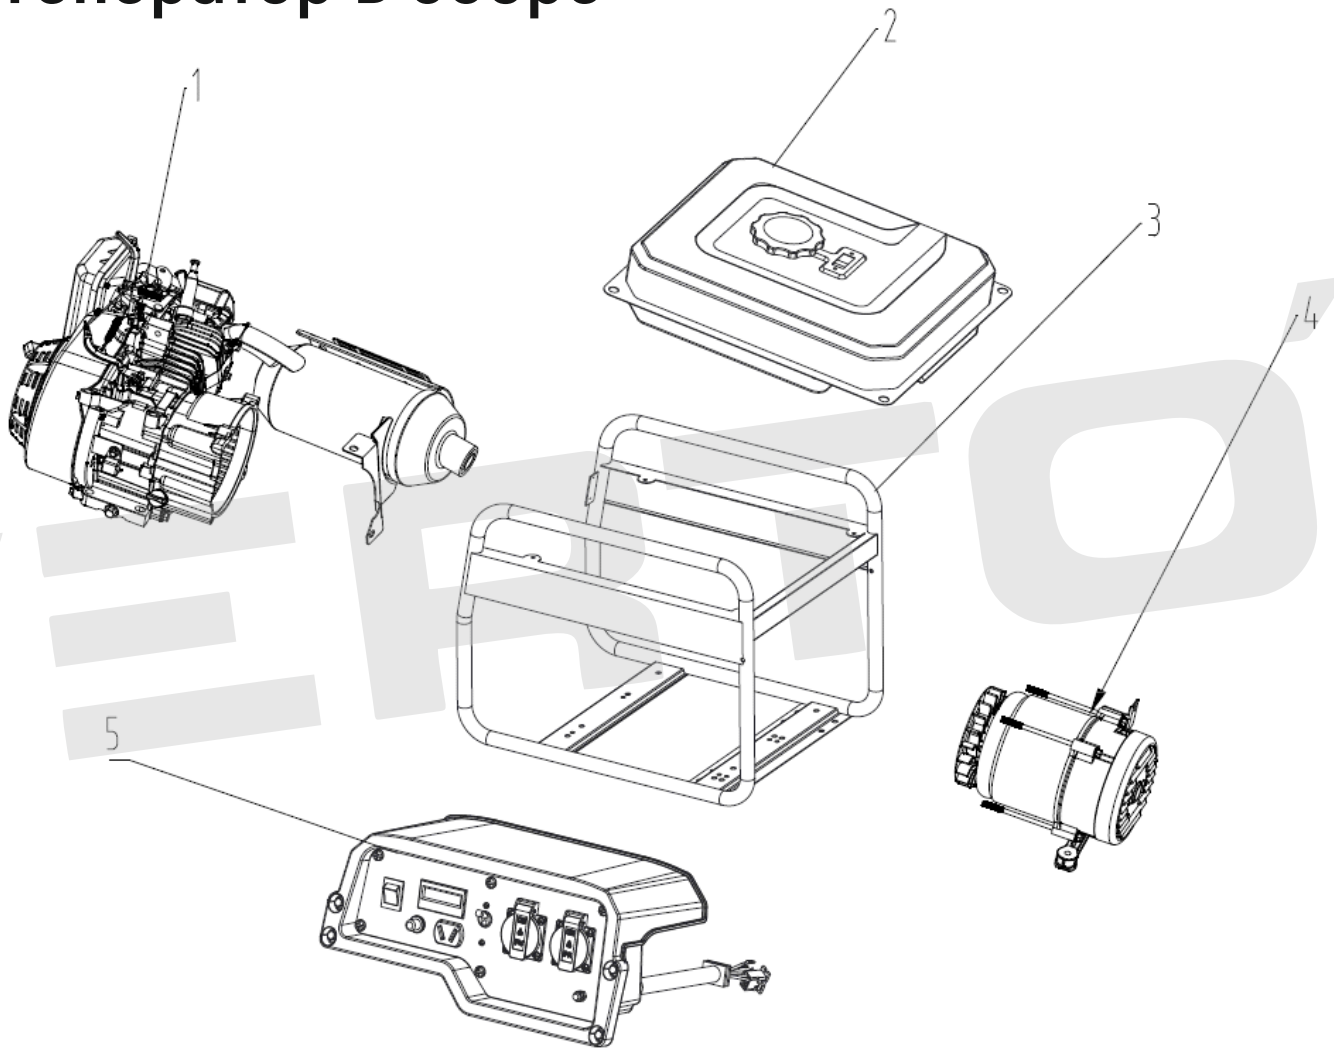

ИЛЛЮСТРИРОВАННЫЙ КАТАЛОГ ЗАПАСНЫХ ЧАСТЕЙ GG-3900, Генератор в сборе

VERTÓN®

VERTÓN®

ИЛЛЮСТРИРОВАННЫЙ КАТАЛОГ ЗАПАСНЫХ ЧАСТЕЙ GG-3900, Генератор в сборе

VERTÓN®

№	Артикул	Наименование	Кол-во
1	01.16714.17577	Двигатель в сборе GG-2500/3900	1
2	01.16714.17591	Бак топливный GG-2500/3900	1
3	01.16714.17579	Рама GG-2500/3900	1
4	01.16714.17580	Генератор в сборе GG-2500	1
5	01.16714.17581	Панель управления в сборе GG-2500/3900	1