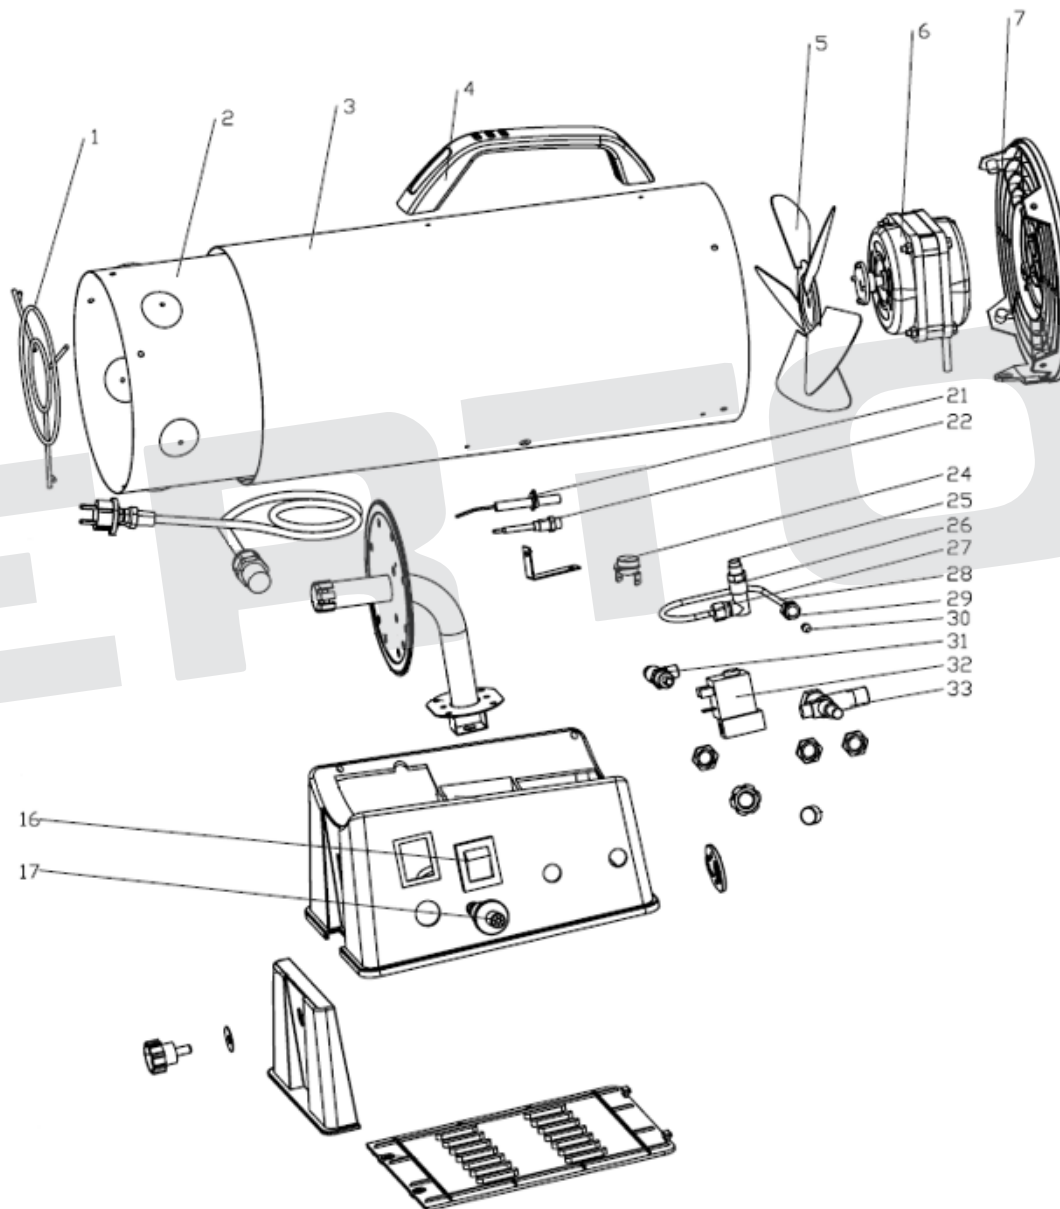

ИЛЛЮСТРИРОВАННЫЙ КАТАЛОГ ЗАПАСНЫХ ЧАСТЕЙ ГАЗОВАЯ ПУШКА GH-18

VERTÓN[®]

ИЛЛЮСТРИРОВАННЫЙ КАТАЛОГ ЗАПАСНЫХ ЧАСТЕЙ

ГАЗОВАЯ ПУШКА GH-18

VERTÓN[®]

№	Артикул	Наименование	кол-во
1	01.16881.19445	Решётка передняя GH-18	1
2	01.16881.19446	Корпус внутренний GH-18	1
3	01.16881.19447	Корпус внешний GH-18	1
4	01.16881.19448	Рукоятка транспортировочная GH-18	1
5	01.16881.16890	Крыльчатка GH-18	1
6	01.16881.16891	Двигатель GH-18	1
7	01.16881.16892	Решётка задняя GH-18	1
16	01.16881.19469	Выключатель GH-10/33	1
17	01.16881.16893	Пьезоподжиг GH-18	1
21	01.16881.19450	Свеча зажигания GH-10/33	1
24	01.16881.16894	Термостат биметаллический GH-18	1
22			1
25			1
26			1
27			1
28	01.16881.19451	Клапан газовый в сборе GH-18	1
29			1
30			2
31			1
32			1
33			1