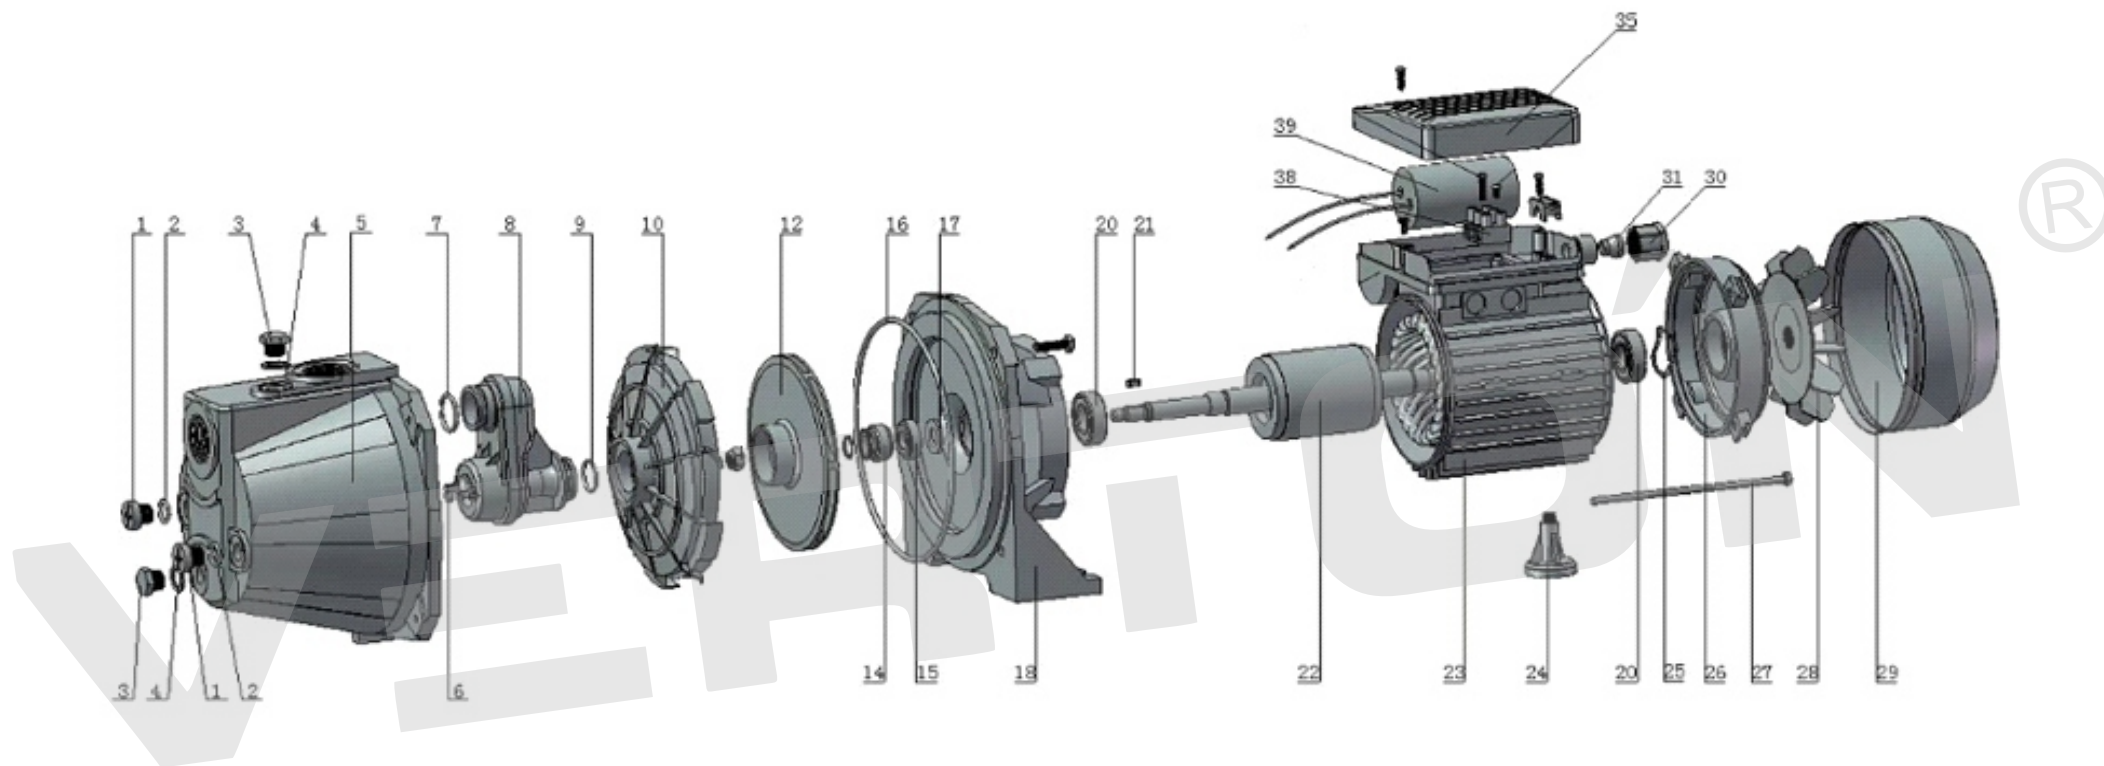

ИЛЛЮСТРИРОВАННЫЙ КАТАЛОГ ЗАПАСНЫХ ЧАСТЕЙ AQUA PS 1100C

VERTÓN[®]

HOSE

PRESSURE SWITCH

GAUGE

PRESSURE TANK

ИЛЛЮСТРИРОВАННЫЙ КАТАЛОГ ЗАПАСНЫХ ЧАСТЕЙ

AQUA PS 1100C

VERTÓN[®]

№	АТИКУЛ	НАИМЕНОВАНИЕ	КОЛ-ВО
1	01.13519.18670	Заглушка крышки насоса (С)	2
2	01.13519.18671	Уплотнитель заглушки (С)	2
3	01.13475.17497	Сливная пробка JET	2
4	01.13475.17496	Кольцо уплотнительное (сливная пробка)	2
5	01.13481.13488	Крышка насоса PS 600C/900C/1100C	1
6	01.13519.14062	Трубка Вентури 600S/900S/1100S	1
7			
8			
9			
10	01.13519.13531	Диффузор 165*165*35	1
12	01.13519.14066	Рабочее колесо 124x3 PS1100C	1
14	01.13519.13524	Сальник керамический 2шт/компл 30*17*8	1
15			
16	01.13519.13554	Кольцо резиновое корпуса насоса 16*16*3	1
17	01.13481.14091	Резиновая шайба 22*12*2 PS 600C/S 900C/S 1100C/S	1
18	01.13519.14067	Передняя крышка PS 600C/900C/1100C	1
20	01.13481.13489	Подшипник ротора 6202 RS PS 600C/S 900C/S 1100C/S	2
21	01.13481.14069	Шпонка 4x10 PS 600C/S 900C/S 1100C/S	1
22	01.13481.13505	Ротор 1100 Вт PS 1100 C/S PS 1100C/24 C/S	1
23	01.13481.14090	Статор 1100 Вт PS 1100 C/S PS 1100/24 C/S	1
24	01.13481.14070	Ножка статора PS 600C/S 900C/S 1100C/S	1
25	01.13519.18672	Кольцо компенсаторное PS	1
26	01.13519.14068	Задняя крышка PS 900C/1100C/900S/1100S	1
27	01.13519.18673	Болт стяжной PS	4
28	01.13519.14073	Крыльчатка охлаждения PS 600/900/1100	1
29	01.13519.14074	Крышка крыльчатки охлаждения PS 600C/S 900C/S 1100C/S	1
30	01.13475.16819	Сальник кабеля JET	1
31			
35	01.13519.18292	Крышка конденсаторной коробки PS370-1100/QB370	1
38	01.13519.18674	Колодка клемная PS	1
39	01.13481.13509	Конденсатор СВВ 60 450V 20 UF PS 1100C	1
	01.13519.14076	Шланг 1" PS 600C/S 900C/S 1100C/S	1
	01.13297.13919	Реле давления Verton AQUA PSR/6F внутр. рез.(1/4") (раб.дав.1,4/2,8 б, макс.дав.6 б, ток пик 10А)	1
	01.13519.14075	Манометр 6 бар PS 600C/S 900C/S 1100C/S	1
	01.13519.14078	Ресивер 20 л PS 600C/S 900C/S 1100C/S	1