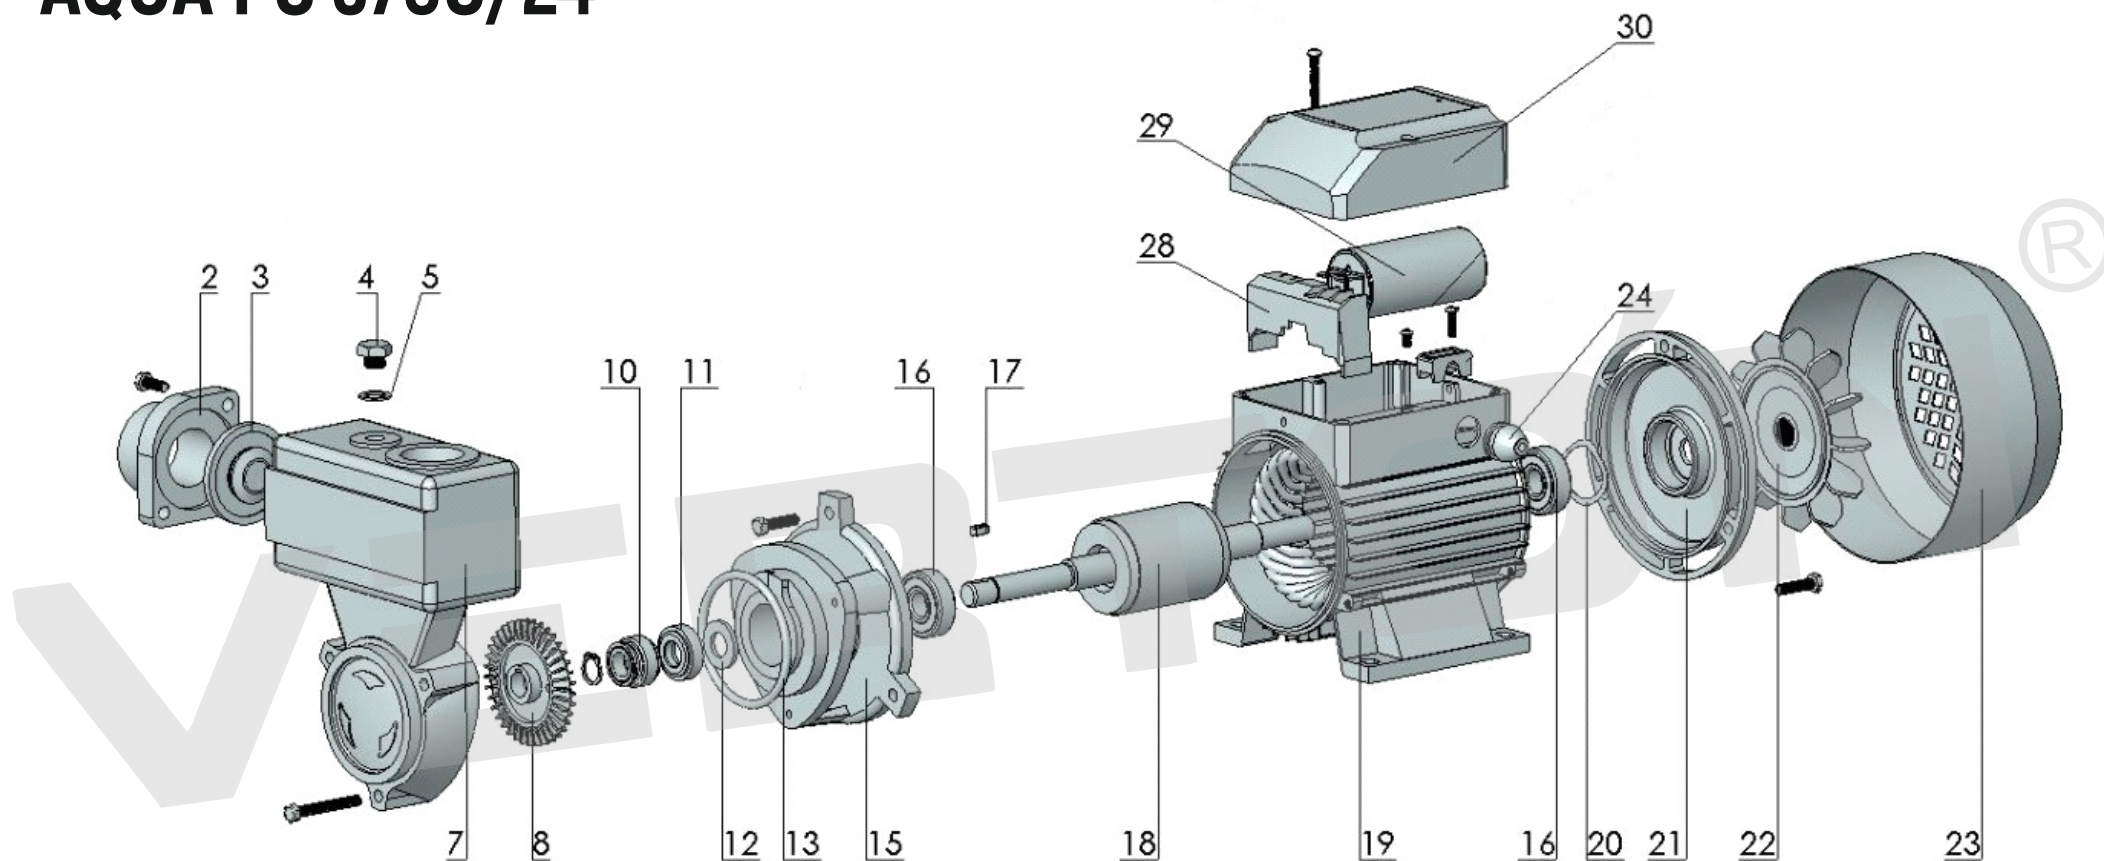

ИЛЛЮСТРИРОВАННЫЙ КАТАЛОГ ЗАПАСНЫХ ЧАСТЕЙ AQUA PS 370C/24

VERTÓN[®]

HOSE

PRESSURE SWITCH

GAUGE

PRESSURE TANK

ИЛЛЮСТРИРОВАННЫЙ КАТАЛОГ ЗАПАСНЫХ ЧАСТЕЙ

AQUA PS 370C/24

VERTON®

№	Артикул	Наименование	Кол-во
2	01.13481.13504	Фланец ввода воды с сеткой APS200/300/400M	1
3	01.13519.13532	Уплотнитель входного фланца APS200M-APS400M 36*36*1	1
4	01.13519.18725	Пробка заливной горловины PS370C/24	1
5	01.13519.18726	Уплотнитель пробки заливной горловины PS370C/24	1
7	01.13519.18727	Корпус насоса VERTON PS370C/24	1
8	01.13519.18728	Крыльчатка PS370C/24	1
10	01.13519.13523	Сальник керамический 2шт/компл 26,5*13,5*8	1
11			1
12	01.13519.18729	Уплотнитель крышки передней PS370C/24	1
13	01.13519.18730	Уплотнитель корпуса насоса PS370C/24	1
15	01.13519.18731	Передняя крышка PS370C/24	1
16	01.13519.18732	Подшипник ротора 6201-2RS	2
17	01.13519.18733	Шпонка PS370C/24	1
18	01.13519.18734	Ротор 370 Вт	1
19	01.13481.13508	Статор 370 Вт	1
20	01.13519.18672	Кольцо компенсаторное PS	1
21	01.13519.18735	Крышка статора задняя PS370C/24	1
22	01.13481.13495	Крыльчатка охлаждения VERTON APS200/300/400M	1
23	01.13481.13494	Крышка крыльчатки охлаждения VERTON APS200/300/400M (металлические на защелках)	1
24	01.13475.16819	Сальник кабеля JET	1
28	01.13519.18736	Клемная колодка PS370C/24	1
29	01.13481.13509	Конденсатор CBB 60 450V 8 UF APS200/300M	1
30	01.13519.18292	Крышка конденсаторной коробки PS370-1100/QB370	1
	01.13519.14076	Шланг 1" PS 600C/S 900C/S 1100C/S	1
	01.13297.13919	Реле давления Verton AQUA PSR/6F внутр. рез.(1/4") (раб.дав.1.4/2,8 б, макс.дав.6 б, ток пик 10А)	1
	01.13519.14075	Манометр 6 бар PS 600C/S 900C/S 1100C/S	1
	01.13519.14077	Ресивер 24 л PS 600C/24 900C/24 1100C/24 600S/24 900S/24 1100S/24	1