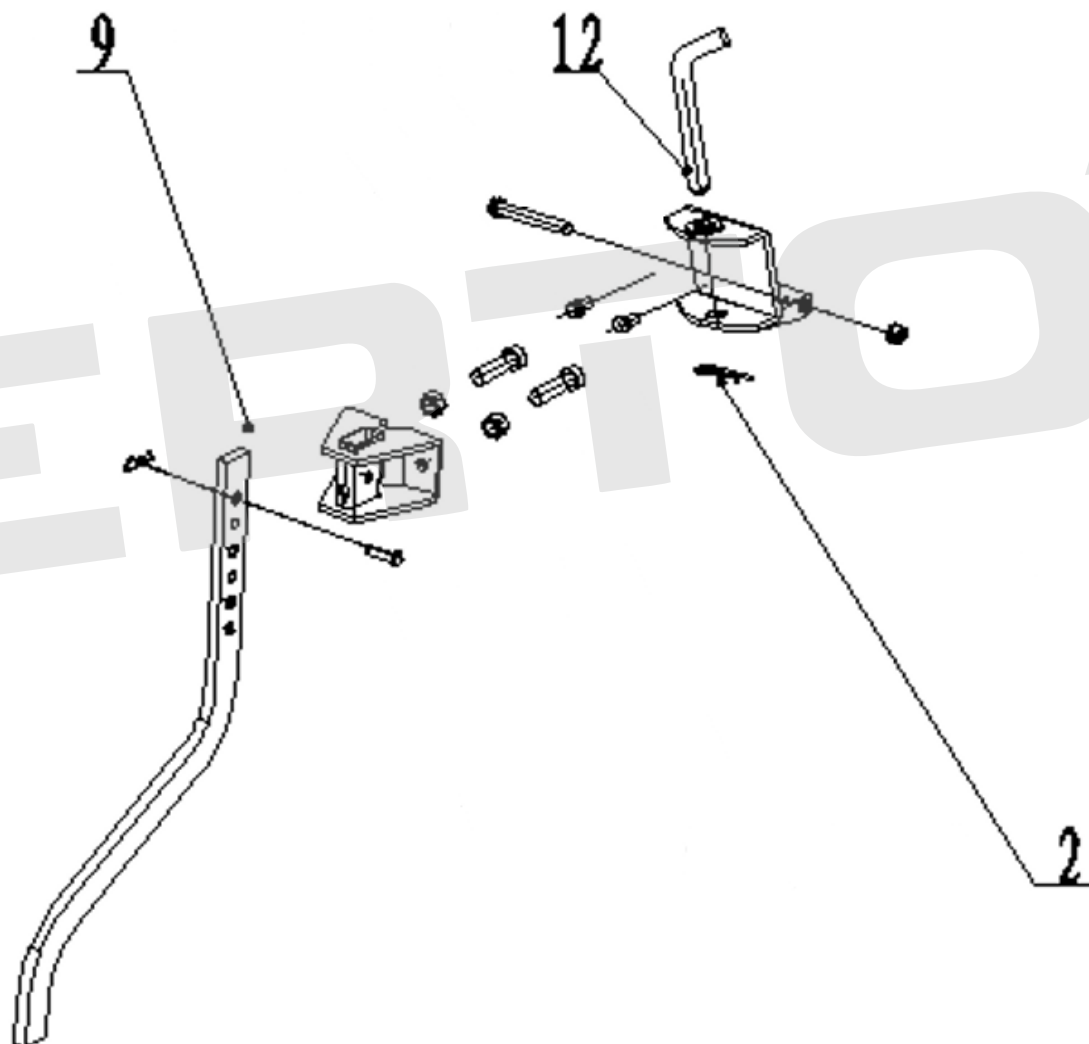

ИЛЛЮСТРИРОВАННЫЙ КАТАЛОГ ЗАПАСНЫХ ЧАСТЕЙ
МОТОБЛОК GT-800C

VERTÓN[®]

ИЛЛЮСТРИРОВАННЫЙ КАТАЛОГ ЗАПАСНЫХ ЧАСТЕЙ МОТОБЛОК GT-800С

VERTÓN[®]

№	Артикул	Наименование	кол-во
2	01.11939.21172	Шплинт $\phi 3 \times 20 \times 60$	1
9	01.11939.12044	Сошник Gt800	1
12	01.11939.16543	Палец передней сцепки GT800 A/C/W	1