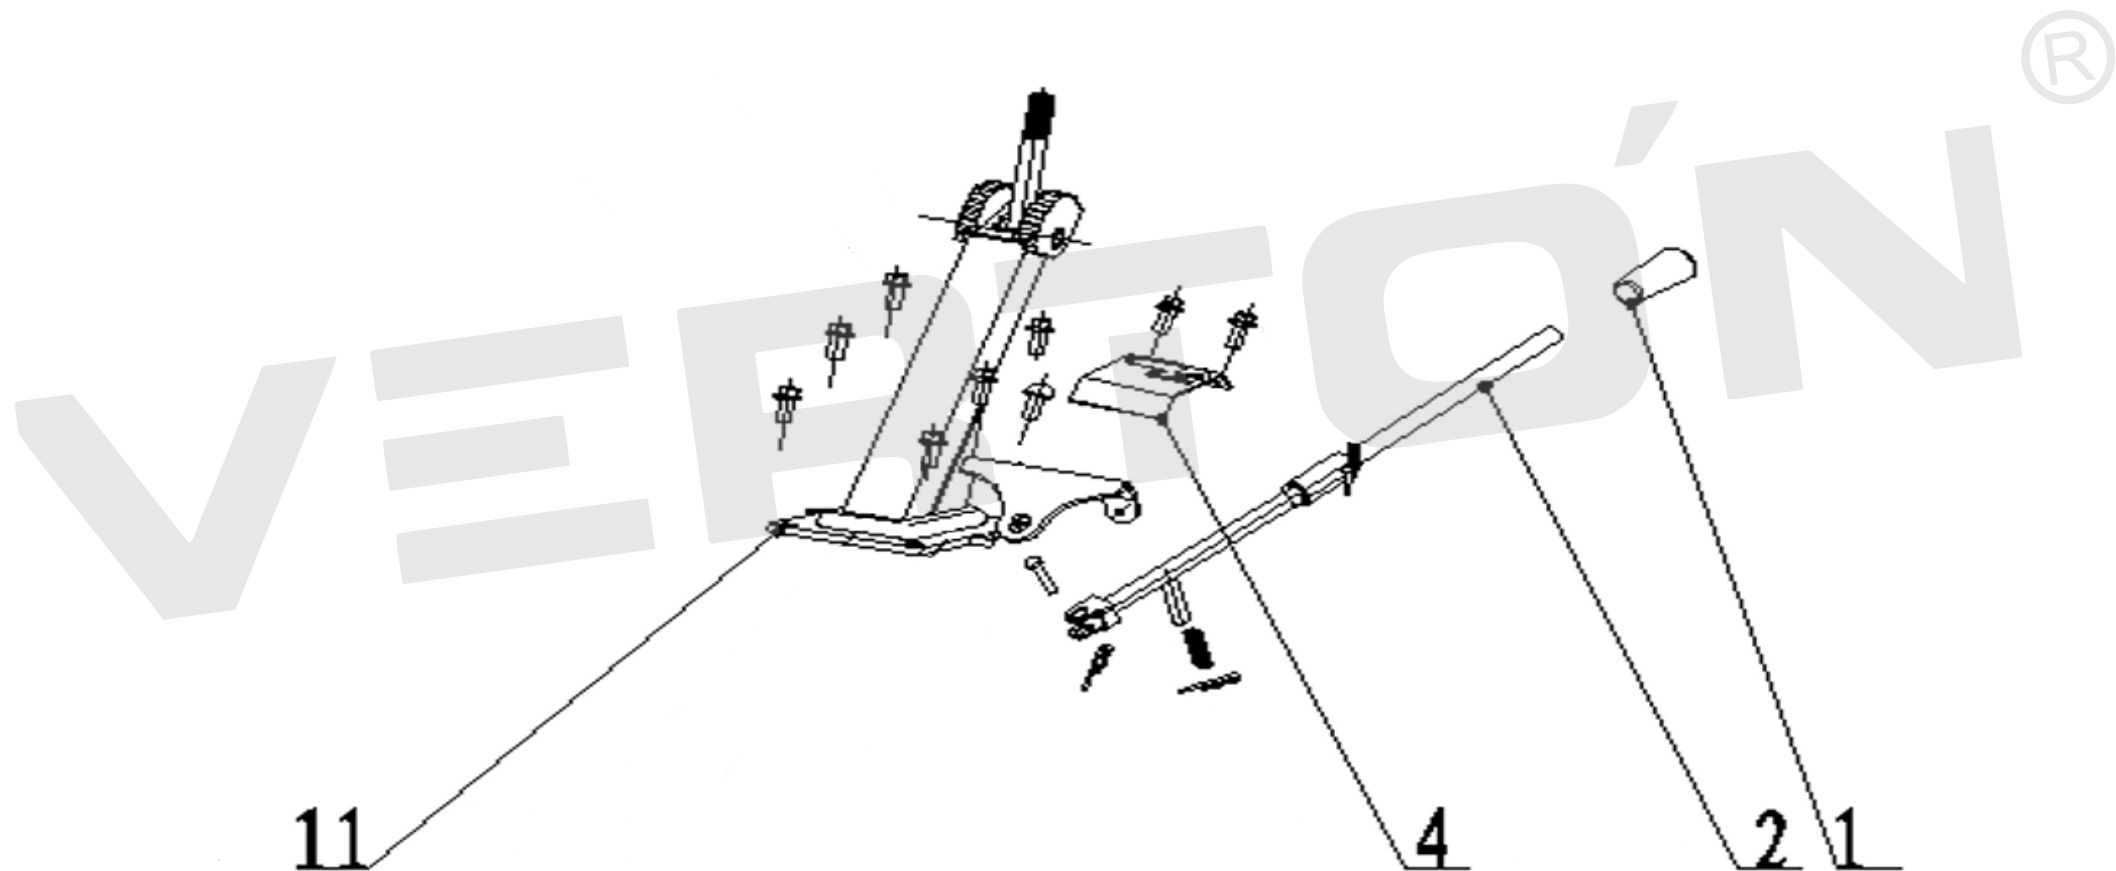

ИЛЛЮСТРИРОВАННЫЙ КАТАЛОГ ЗАПАСНЫХ ЧАСТЕЙ
МОТОБЛОК GT-800C

VERTÓN®

ИЛЛЮСТРИРОВАННЫЙ КАТАЛОГ ЗАПАСНЫХ ЧАСТЕЙ МОТОБЛОК GT-800С

VERTÓN®

№	АТИКУЛ	НАИМЕНОВАНИЕ	КОЛ-ВО
1	01.11939.13702	Рычаг переключения передач Gt800	1
2			1
4	01.11939.21169	Фиксатор положения рычага переключения передач Gt800	1
11	01.11939.21170	Суппорт крепления кронштейна Gt800	1