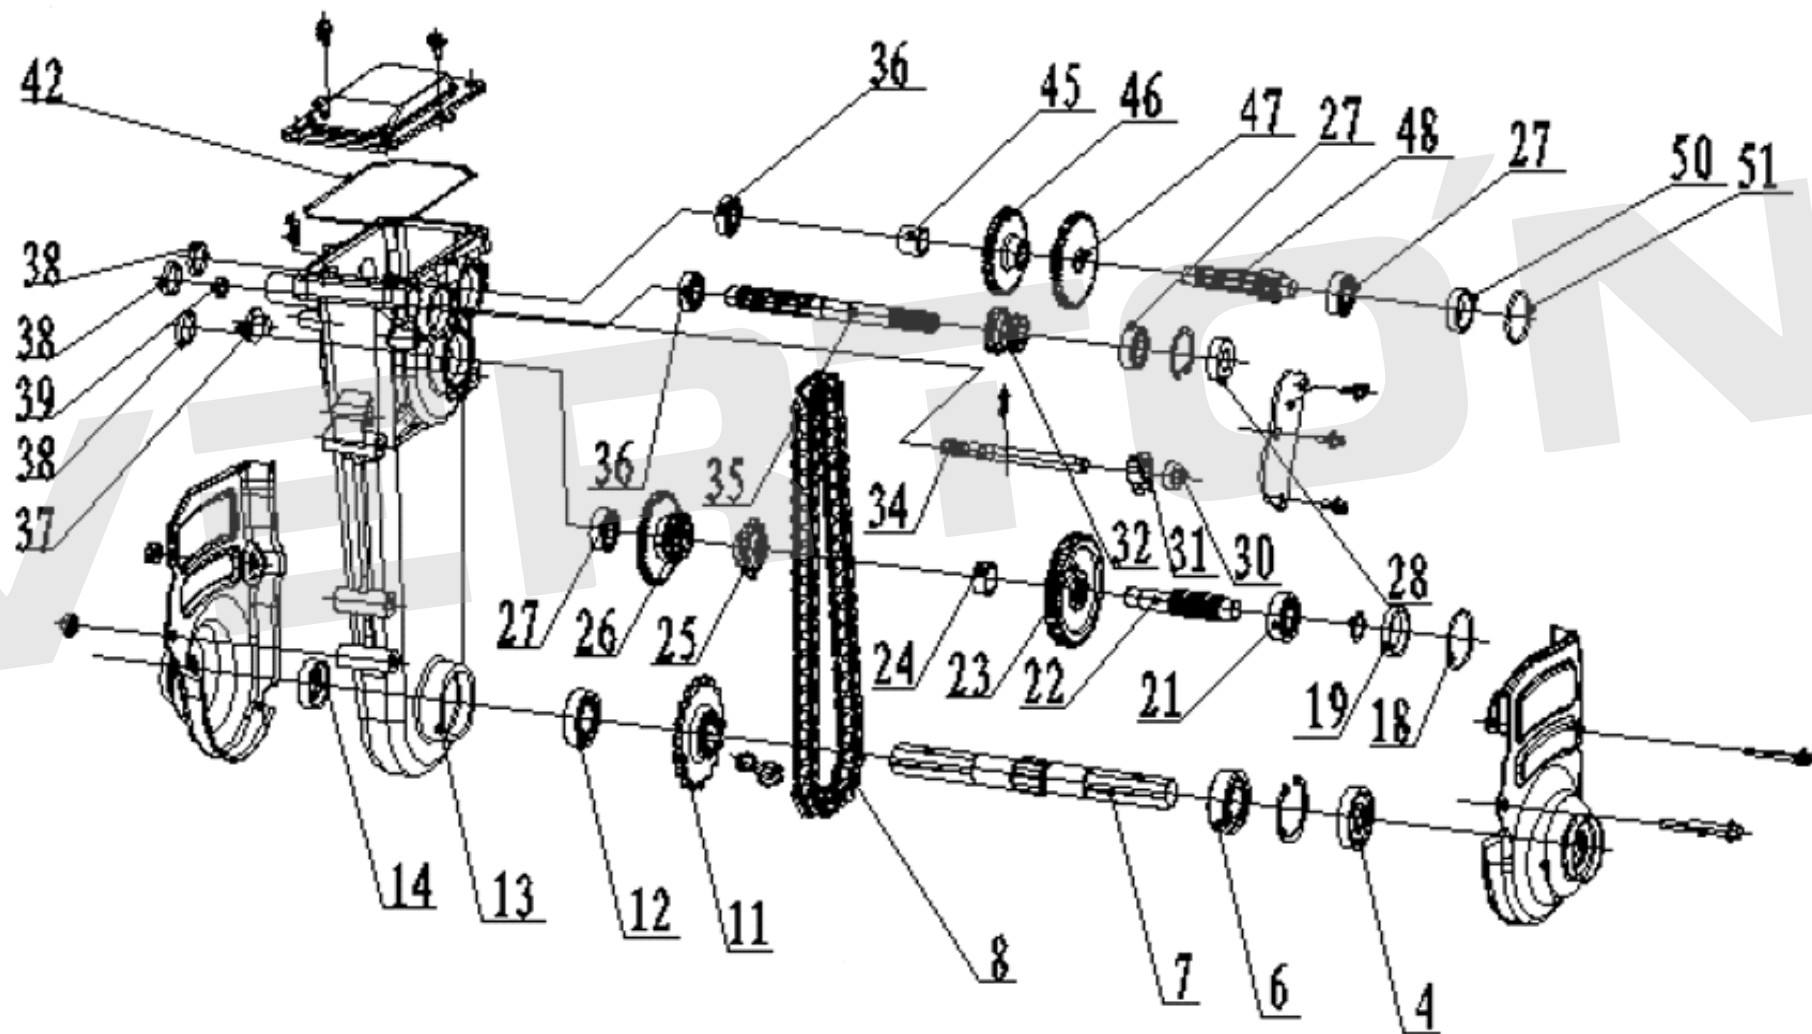

ИЛЛЮСТРИРОВАННЫЙ КАТАЛОГ ЗАПАСНЫХ ЧАСТЕЙ МОТОБЛОК GT-800С

VERTÓN®

ИЛЛЮСТРИРОВАННЫЙ КАТАЛОГ ЗАПАСНЫХ ЧАСТЕЙ МОТОБЛОК GT-800С

VERTON[®]

№	АРТИКУЛ	НАИМЕНОВАНИЕ	КОЛ-ВО
4	01.11939.12058	Сальник $\phi 25 \times \phi 52 \times 9$	1
6	01.5902.19004	Подшипник 6205	1
7	01.11939.21144	Вал привода фрез Gt800	1
8	01.11939.12056	Цепь редуктора VERTON Gt800	1
11	01.11939.21146	Звездочка ведомая Gt800	1
12	01.11939.21147	Подшипник 6005	1
13	01.11939.21148	Корпус редуктора Gt800	1
14	01.11939.12027	Сальник 25X41X9 VERTON Gt800	1
18	01.11939.21149	Кольцо уплотнительное $\phi 45 \times 2,65$	1
19	01.11939.21150	Втулка подшипника $\phi 35 \times \phi 41 \times 7$	1
21	01.13483.18938	Подшипник 6203	1
22	01.11939.21151	Вал ведущий привода цепи Gt800	1
23	01.11939.21152	Шестерня привода хода вперед Gt800	1
24	01.11939.21153	Втулка вала ведущей звездочки $\phi 20,5 \times \phi 26 \times 11$	1
25	01.11939.21154	Звездочка ведущая привода цепи Gt800	1
26	01.11939.21155	Шестерня заднего хода Gt800	1
27	01.10646.11427	Подшипник 6202	3
28	01.11939.13649	Сальник 15*35*7 Gt800	1
30	01.11939.12029	Сальник 12*22*5 Gt800	1
31	01.11939.21156	Вилка переключения передач Gt800	1
32	01.11939.21157	Шестерня ведущего вала сдвоенная Gt800	1
34	01.11939.21158	Вал вилки переключения передач Gt800	1
35	01.11939.21159	Вал ведущий Gt800	1
36	01.10646.11427	Подшипник 6202	2
37	01.11939.21160	Пробка контроля уровня масла Gt800	1
38	01.11939.13650	Пробка-заглушка Gt800	3
39	01.11939.13651	Пробка-заглушка 16*13,5*5,5 Gt800	1
42	01.11939.13653	Прокладка редуктора Gt800	1
45	01.11939.21161	Втулка промежуточного вала $\phi 18,5 \times \phi 23 \times 18$	1
46	01.11939.21162	Ведомая шестерня первой передачи Gt800	1
47	01.11939.21163	Ведомая шестерня второй передачи Gt800	1
48	01.11939.21164	Промежуточный вал Gt800	1
50	01.11939.21165	Втулка промежуточного вала $\phi 30 \times \phi 35 \times 7$	1
51	01.11939.21166	Кольцо уплотнительное $\phi 40 \times 2,65$	1