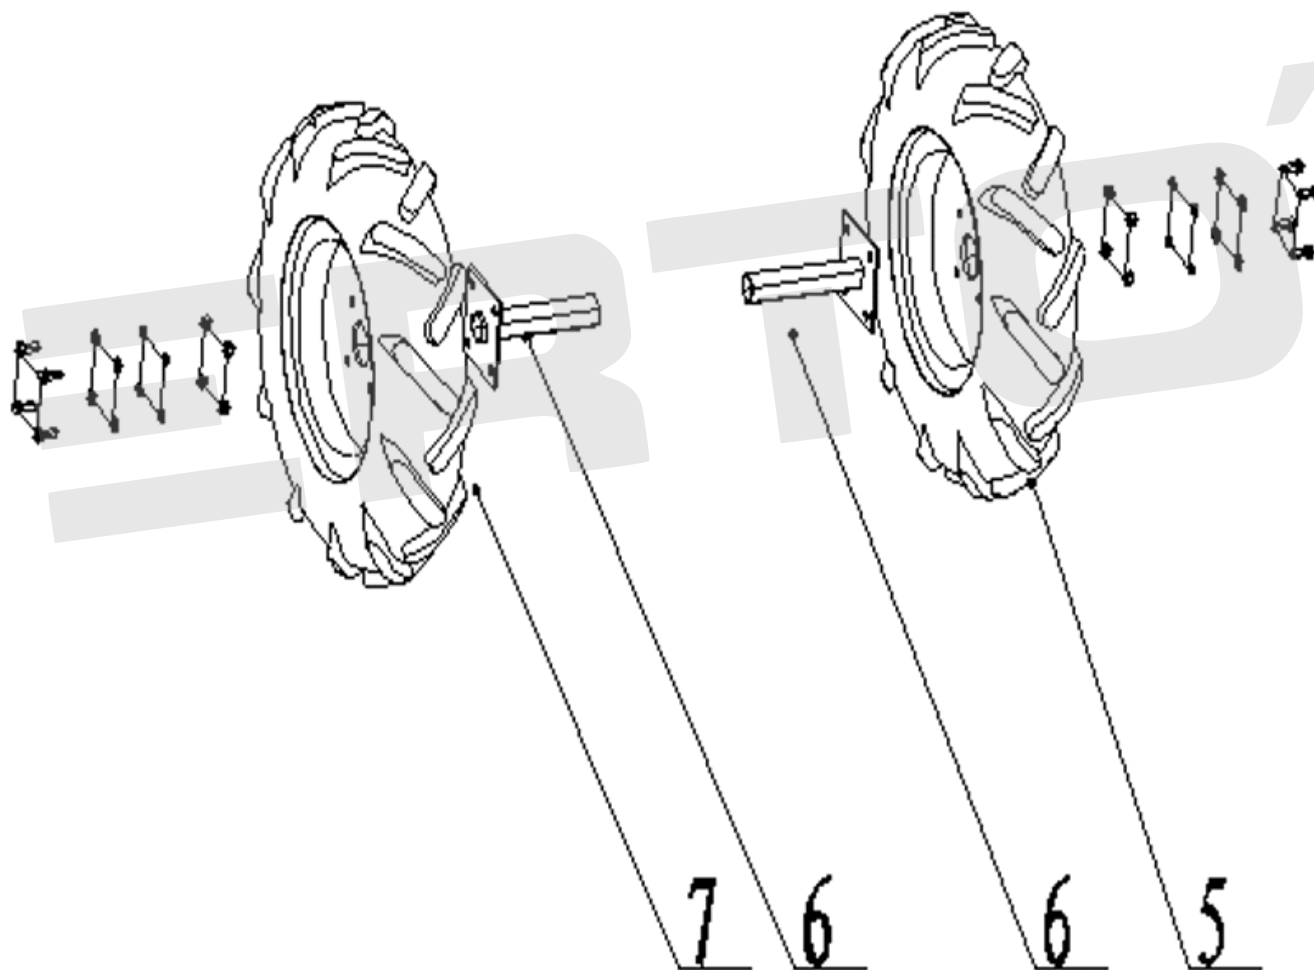

ИЛЛЮСТРИРОВАННЫЙ КАТАЛОГ ЗАПАСНЫХ ЧАСТЕЙ
МОТОБЛОК GT-800C

VERTÓN®

ИЛЛЮСТРИРОВАННЫЙ КАТАЛОГ ЗАПАСНЫХ ЧАСТЕЙ МОТОБЛОК GT-800С

VERTÓN®

№	Артикул	Наименование	кол-во
5	01.11939.21173	Колесо левое 4.00-10	1
6	01.11939.16544	Стулица Gt800	2
7	01.11939.21174	Колесо правое 4.00-10	1