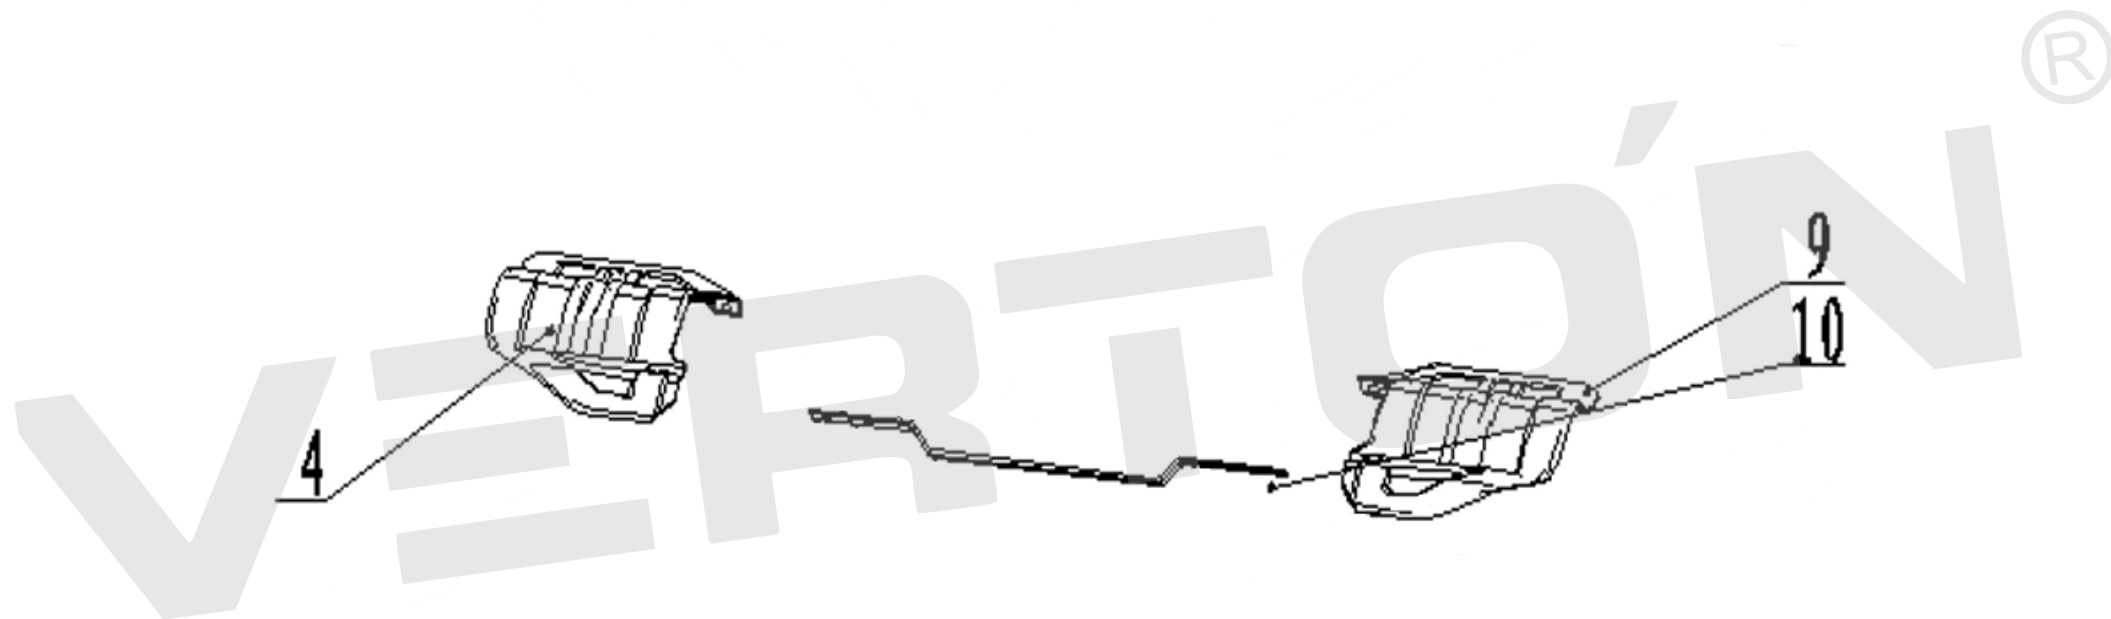

ИЛЛЮСТРИРОВАННЫЙ КАТАЛОГ ЗАПАСНЫХ ЧАСТЕЙ
МОТОБЛОК GT-800C

VERTÓN®

ИЛЛЮСТРИРОВАННЫЙ КАТАЛОГ ЗАПАСНЫХ ЧАСТЕЙ МОТОБЛОК GT-800С

VERTÓN®

№	Артикул	Наименование	кол-во
4	01.11939.13660	Крыло левое Gt800	1
9	01.11939.13661	Крыло правое Gt800	1
10	01.11939.13662	Кронштейн крыла Gt800	1