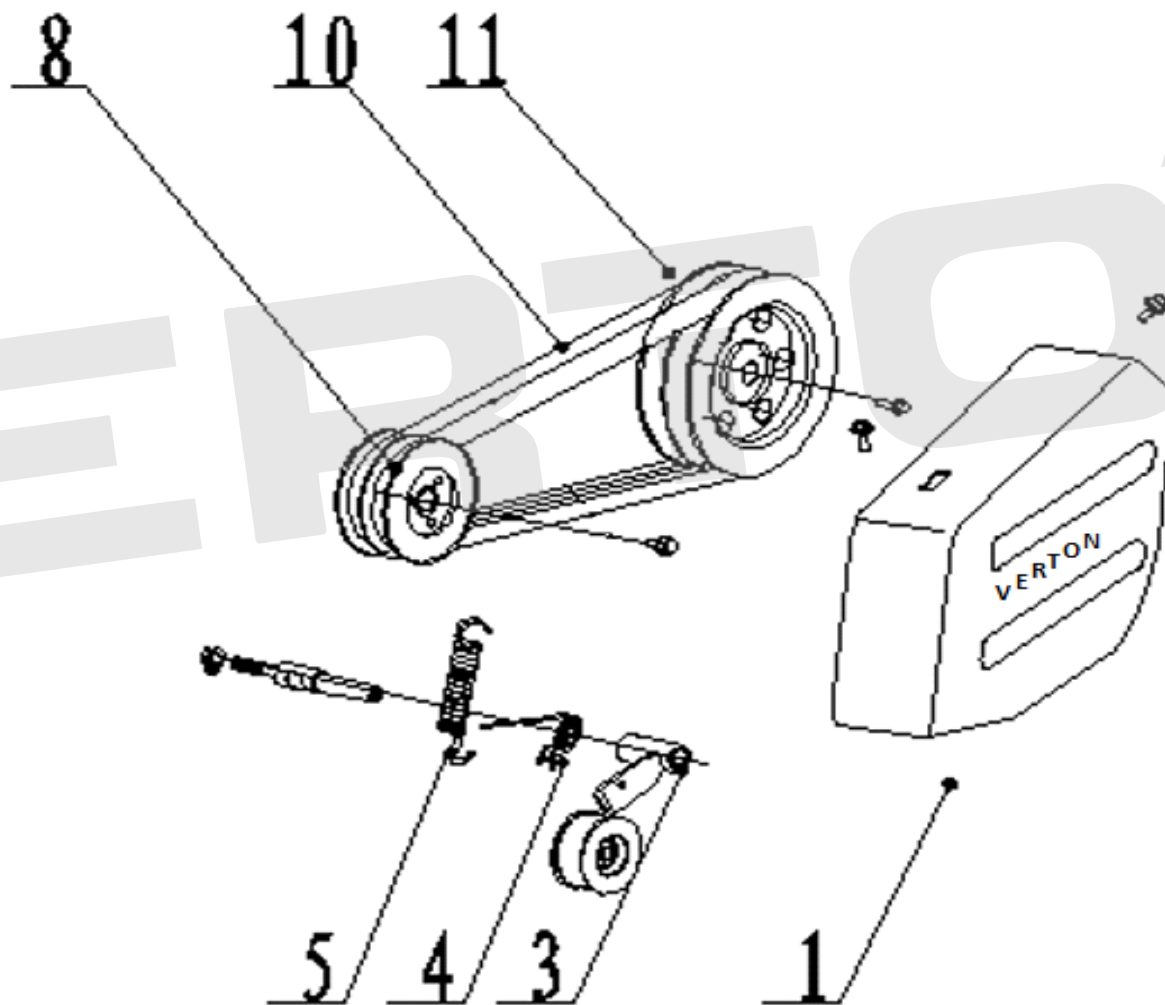

ИЛЛЮСТРИРОВАННЫЙ КАТАЛОГ ЗАПАСНЫХ ЧАСТЕЙ
МОТОБЛОК GT-800C

VERTÓN®

ИЛЛЮСТРИРОВАННЫЙ КАТАЛОГ ЗАПАСНЫХ ЧАСТЕЙ МОТОБЛОК GT-800С

VERTÓN®

№	Артикул	Наименование	кол-во
1	01.11939.18460	Кожух ремня Gt800	1
3	01.11939.12422	Натяжитель ремня хода Gt800	1
4	01.11939.13655	Пружина возвратная Gt800	1
5	01.11939.13656	Пружина натяжителя Gt800	1
8	01.11939.12078	Шкив двигателя VERTON Gt800	1
10	01.11939.13657	Ремень зубчатый AV17X914Li	2
11	01.11939.12080	Шкив привода редуктора VERTON Gt800	1