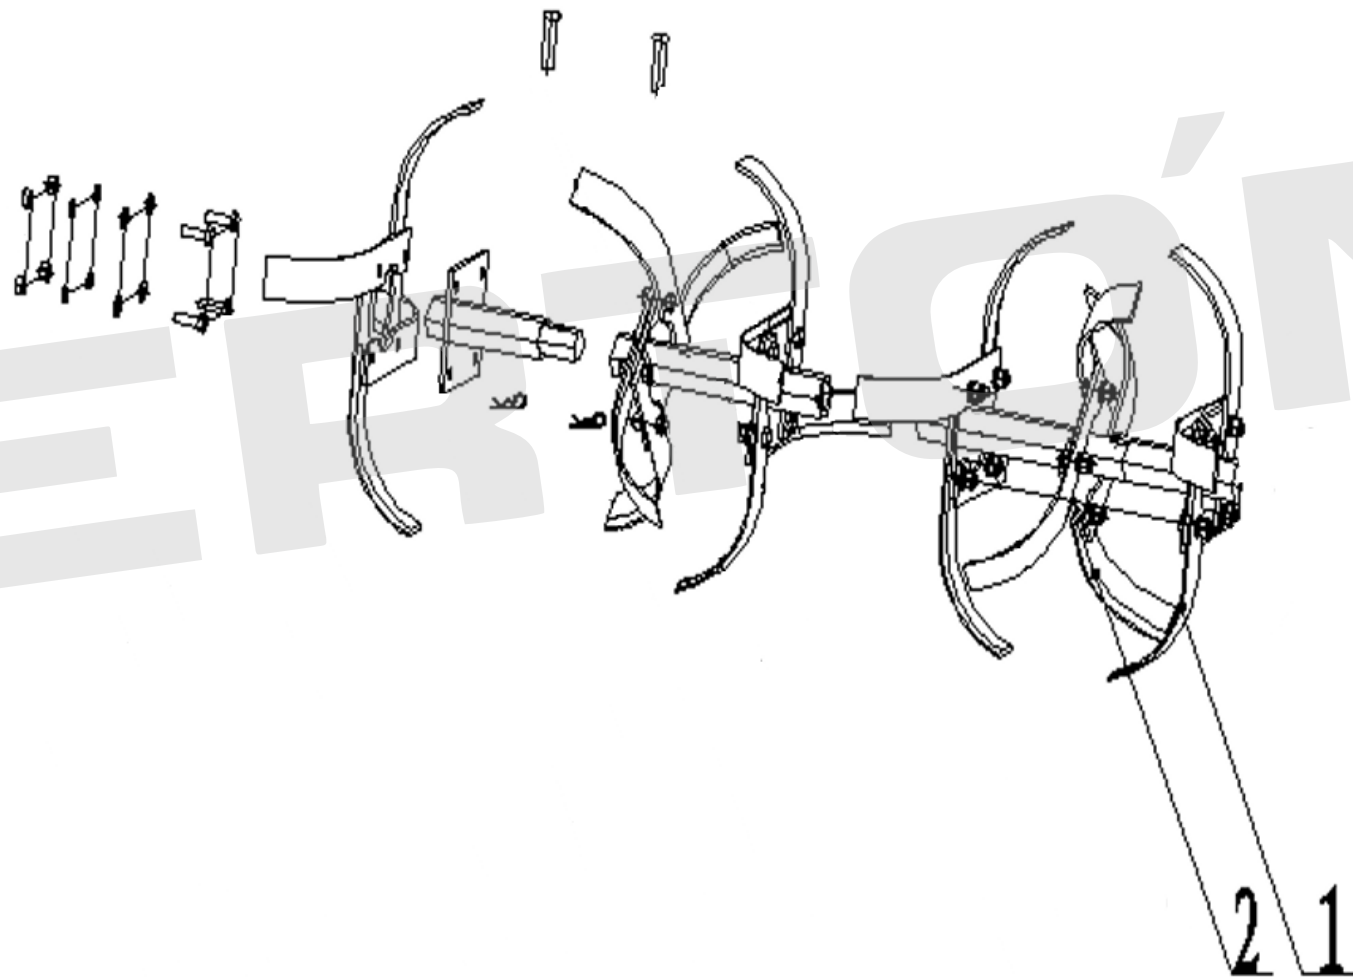

ИЛЛЮСТРИРОВАННЫЙ КАТАЛОГ ЗАПАСНЫХ ЧАСТЕЙ
МОТОБЛОК GT-800C

VERTÓN®

ИЛЛЮСТРИРОВАННЫЙ КАТАЛОГ ЗАПАСНЫХ ЧАСТЕЙ МОТОБЛОК GT-800С

VERTÓN®

№	Артикул	Наименование	Кол-во
1	01.12230.14801	Нож фрезы левый GT800 (21.5 x4 x7)	12
2	01.12230.14802	Нож фрезы правый GT800 (21.5 x4 x7)	12