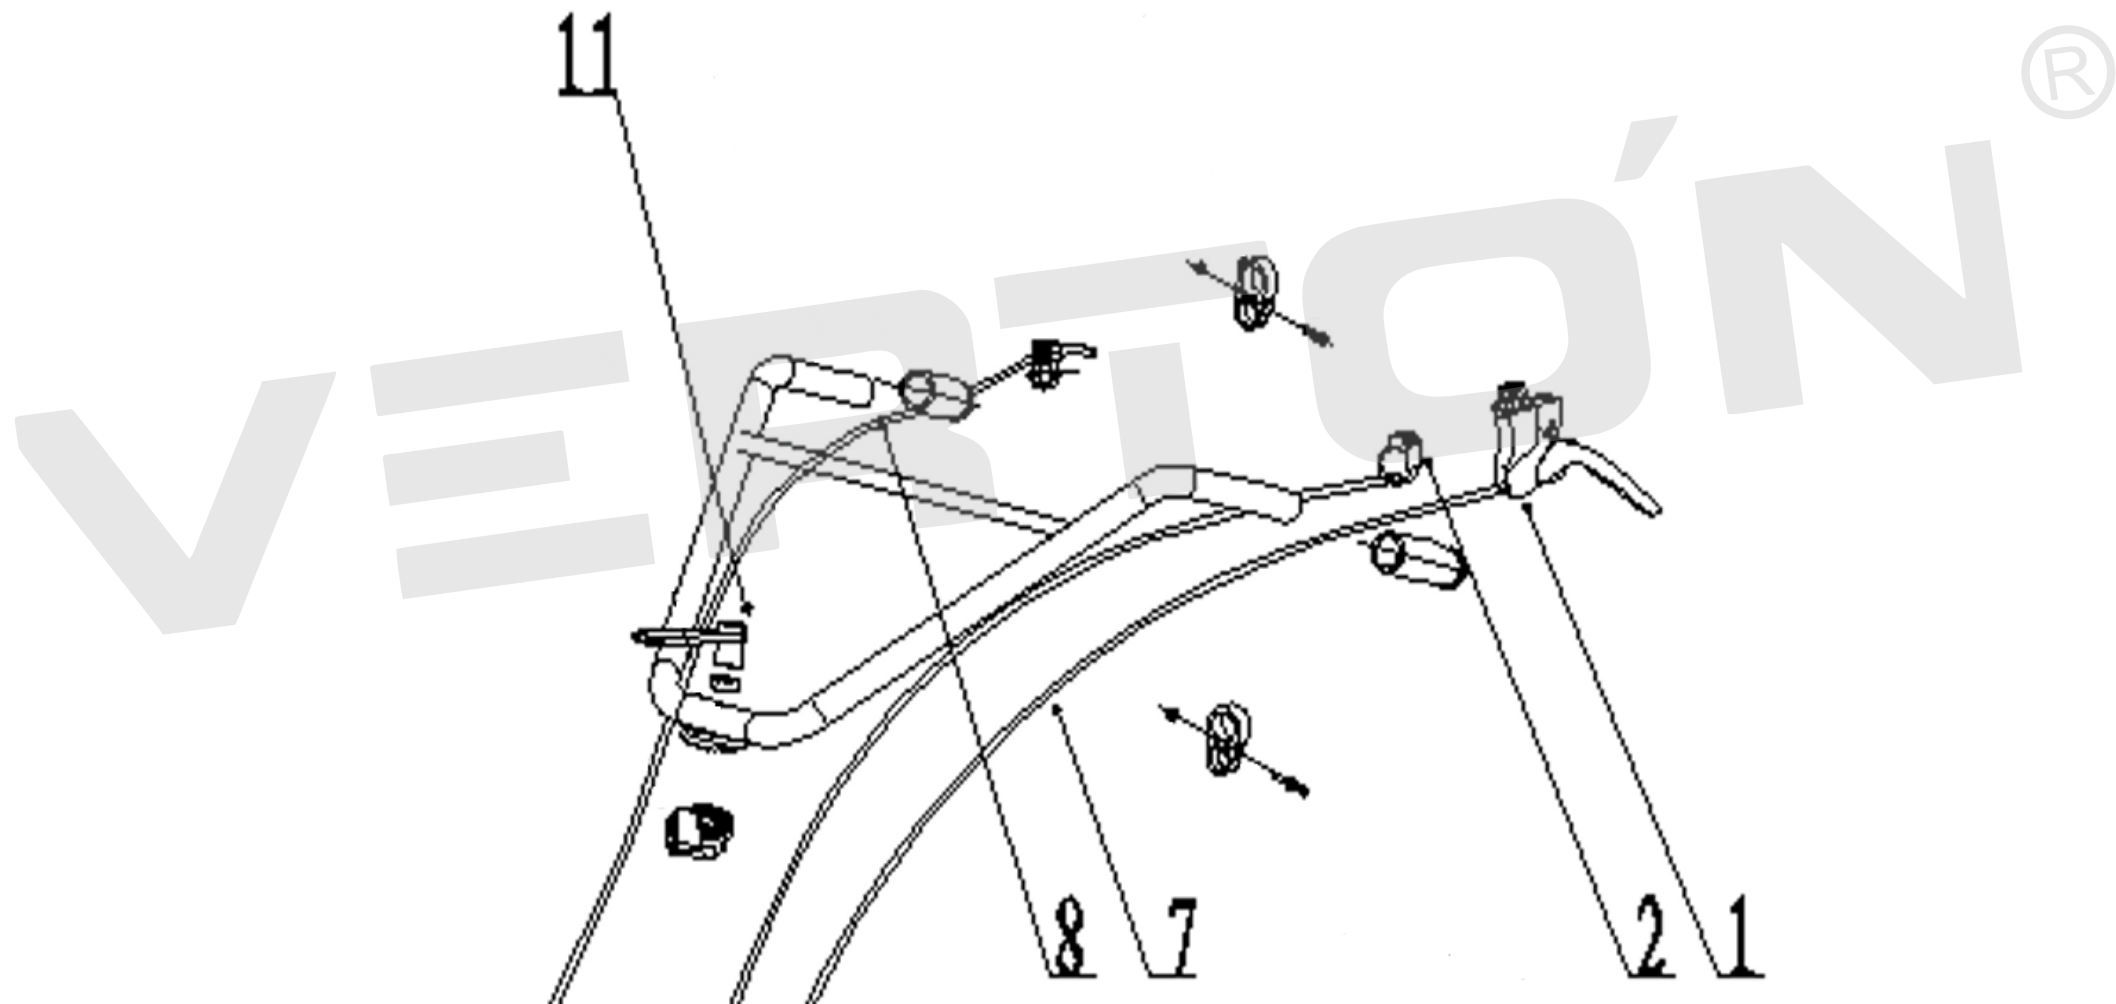

ИЛЛЮСТРИРОВАННЫЙ КАТАЛОГ ЗАПАСНЫХ ЧАСТЕЙ
МОТОБЛОК GT-800C

VERTÓN[®]

ИЛЛЮСТРИРОВАННЫЙ КАТАЛОГ ЗАПАСНЫХ ЧАСТЕЙ МОТОБЛОК GT-800С

VERTÓN[®]

№	Артикул	Наименование	кол-во
1	01.11939.13658	Ручка сцепления Gt800	1
2	01.11939.13659	Выключатель зажигания Gt800	1
7	01.11939.12089	Трос сцепления Gt800	1
8	01.11939.13761	Трос газа мотоблока с регулятором газа GT 800	1
11	01.11939.21171	Фиксатор угла поворота рукояток GT 800	1