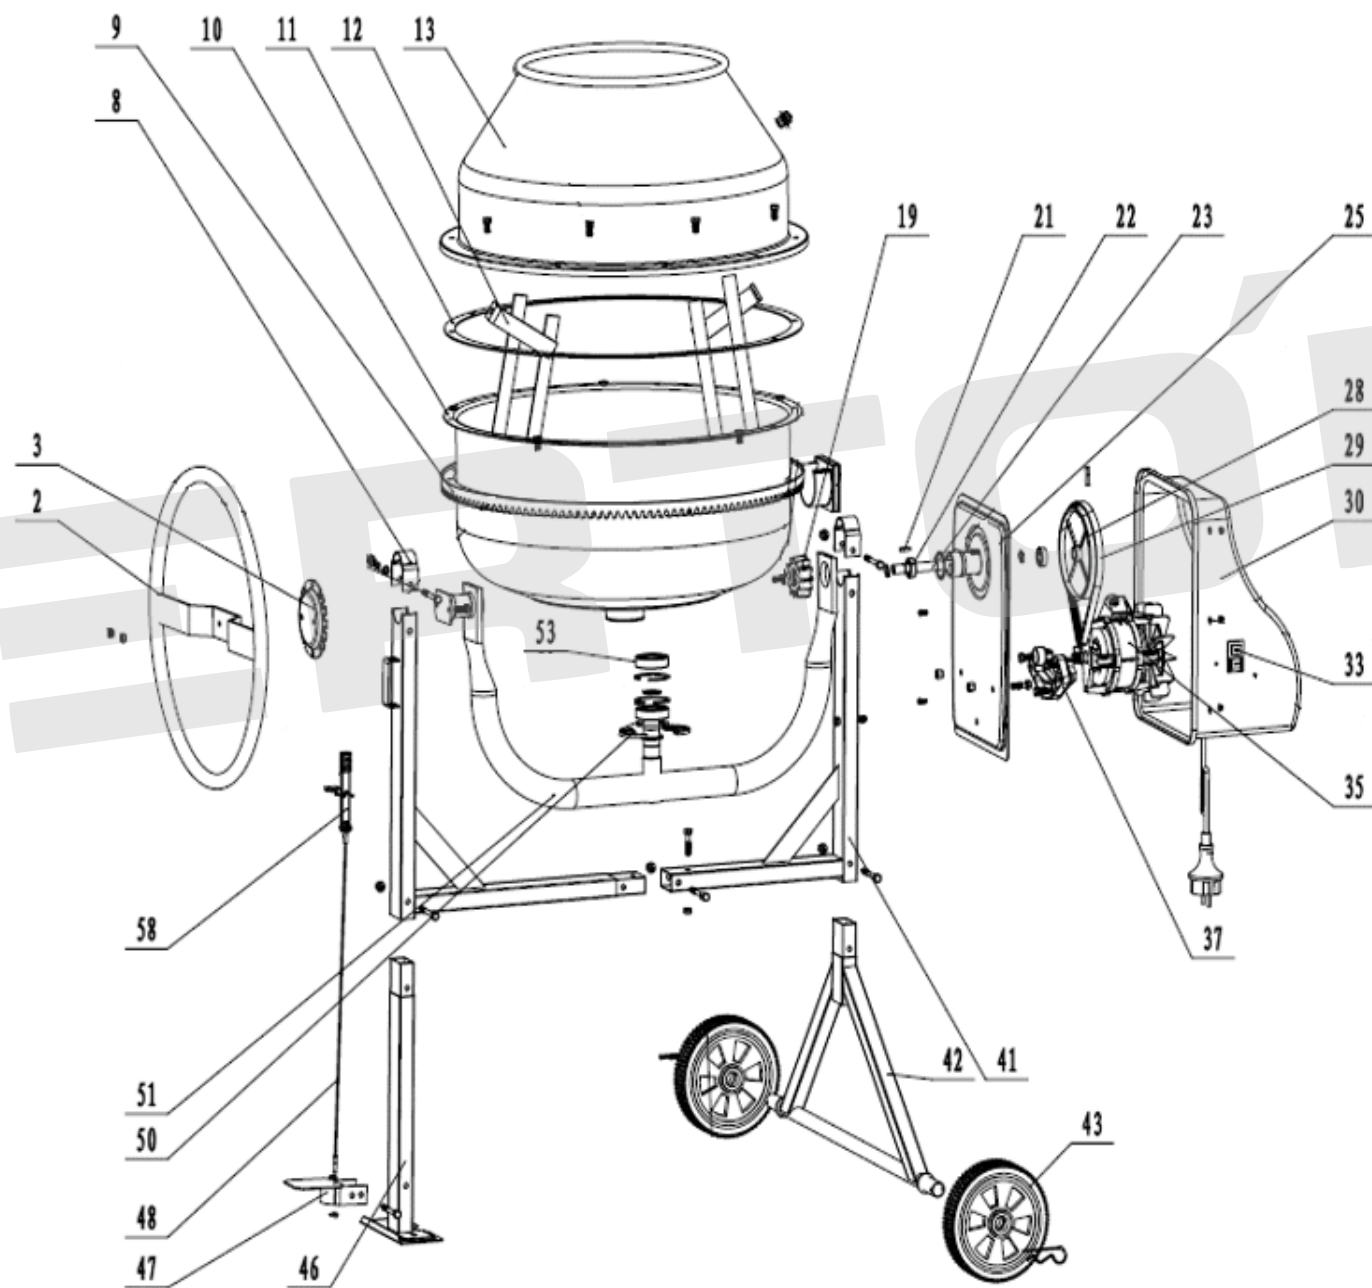

ИЛЛЮСТРИРОВАННЫЙ КАТАЛОГ ЗАПАСНЫХ ЧАСТЕЙ СМ-160

VERTÓN®

ИЛЛЮСТРИРОВАННЫЙ КАТАЛОГ ЗАПАСНЫХ ЧАСТЕЙ

CM-160

VERTON[®]

№	Артикул	Наименование	кол-во
2	01.5902.18969	Опрокидывающее колесо CM-140/220	1
3	01.5902.12424	Колесо фиксатора барабана CM-140/160/180/200/220	1
8	01.9550.9551	Скоба фиксации опоры барабана Verton CM-140/220	2
9	01.5902.9554	Венец чугунный Verton CM-160	1
10	01.5902.12463	Барабан нижний CM-160	1
11	01.5902.11938	Резиновая прокладка CM-160/180	1
12	01.5902.18973	Лопасты барабана CM-160 (комплект 2шт.)	2
13	01.5902.18974	Барабан верхний CM-160	1
19	01.5902.11207	Ведущая шестерня CM-160/180/200/220	1
21	01.5902.18972	Шпонка шестерни ведущей 5*20	1
22	01.10646.11427	Подшипник 6202	2
23	01.5902.18975	Приводной вал CM-160	1
25	01.5902.12461	Монтажная пластина CM-115/220	1
28	01.6699.6720	Шкив бетоносмесителя Verton CM-115/220	1
29	01.6699.6708	Ремень ручейковый PJ633 Verton CM-140/220	1
30	01.6699.6712	Корпус двигателя Verton CM-115/220	1
33	01.6699.6710	Пускатель Verton CM 115/220	1
35	01.6699.6703	Двигатель Verton CM-160	1
37	01.6699.7043	Крепление двигателя Verton CM-115/220	1
41	01.6699.6717	Рама Verton CM-160	1
42	01.5902.14687	Кронштейн оси колес CM-160	1
43	01.5902.11222	Колесо обрешинное CM-115/220	2
46	01.5902.14689	Опора бетоносмесителя CM-160	1
47			
48	01.5902.12444	Тяга фиксации наклона барабана CM-140/220	1
58			
50	01.5902.12446	Пылезащитная накладка опорного подшипника бетоносмесителя	1
51	01.5902.18976	Рама опорная бака CM-160	1
53	01.5902.14694	Подшипник опорный 6206	1