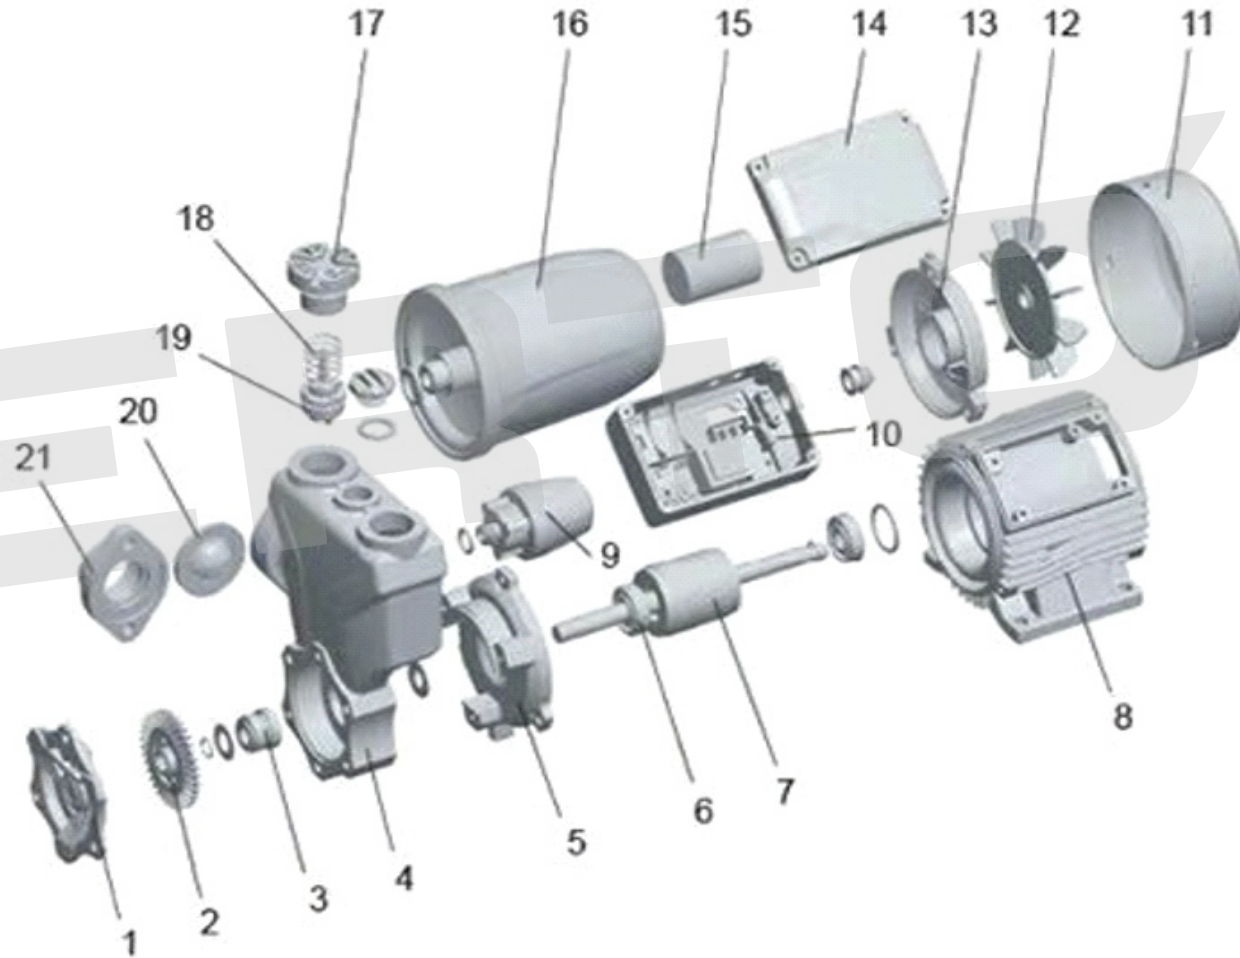

ИЛЛЮСТРИРОВАННЫЙ КАТАЛОГ ЗАПАСНЫХ ЧАСТЕЙ AQUA APS 300MS

VERTÓN[®]

ИЛЛЮСТРИРОВАННЫЙ КАТАЛОГ ЗАПАСНЫХ ЧАСТЕЙ

AQUA APS 300MS

VERTÓN[®]

№	АРТИКУЛ	НАИМЕНОВАНИЕ	КОЛ-ВО
1	01.13481.13484	Крышка крыльчатки APS200/300/400M	1
2	01.13481.13485	Крыльчатка VERTON APS200/300/400M	1
3	01.13481.13486	Сальник керамический VERTON APS200/300/400M	1
4	01.13481.13487	Корпус насоса VERTON APS200/300/400M	1
5	01.13481.18621	Крышка двигателя передняя APS200/300/400M	1
6	01.13481.18622	Подшипник ротора 6201-2RS	2
7	01.13481.18642	Ротор APS200M	1
8	01.13481.18643	Статор APS200M	1
9	01.13481.13492	Реле давления VERTON APS200/300/400MS	1
10	01.13481.18625	Конденсаторная коробка APS200/300/400MS	1
11	01.13481.13484	Крышка крыльчатки VERTON APS200/300/400M (пластиковая на болтах)	1
12	01.13481.13495	Крыльчатка охлаждения VERTON APS200/300/400M	1
13	01.13481.18626	Крышка статора задняя APS200/300/400M	1
14	01.13481.13497	Крышка конденсаторной коробки VERTON APS200/300/400MS	1
15	01.13481.13509	Конденсатор CBB 60 450V 8 UF APS200/300M	1
16	01.13481.13499	Ресивер 2л. VERTON APS200/300/400M	1
17	01.13481.13502	Клапан сухого хода в сборе APS 200/300/400	1
18			
19			
20	01.13519.13532	Уплотнитель входного фланца APS200M-APS400M 36*36*1	1
21	01.13481.13504	Фланец ввода воды с сеткой APS200/300/400M	1