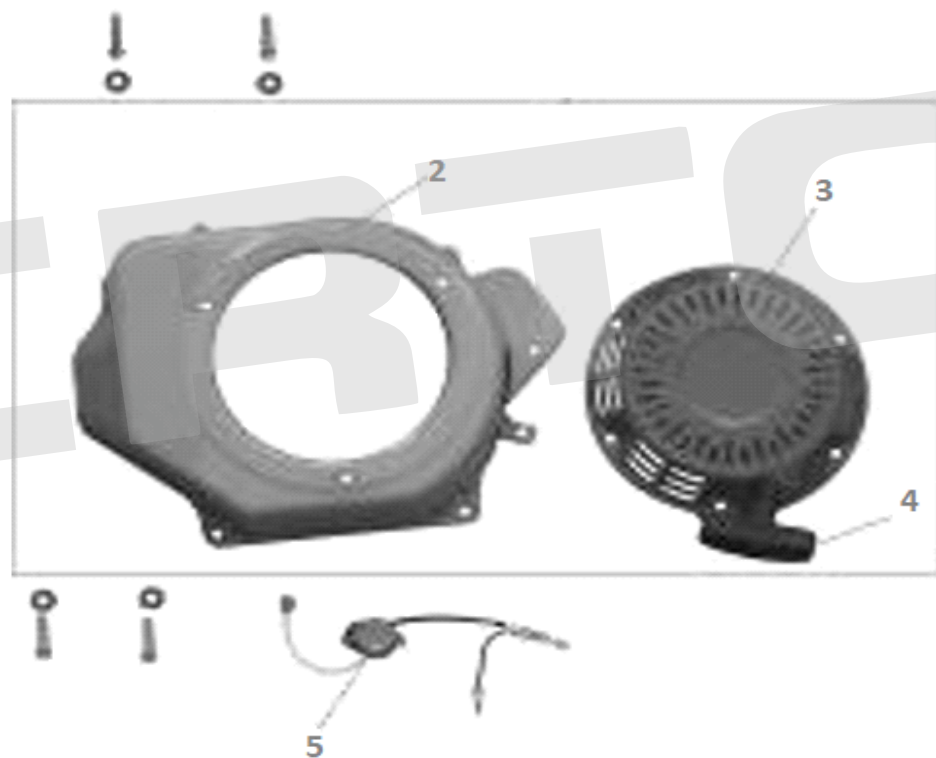

ИЛЛЮСТРИРОВАННЫЙ КАТАЛОГ ЗАПАСНЫХ ЧАСТЕЙ ДВИГАТЕЛЬ BS-200/20

VERTÓN®

ИЛЛЮСТРИРОВАННЫЙ КАТАЛОГ ЗАПАСНЫХ ЧАСТЕЙ

ДВИГАТЕЛЬ BS-200/20

VERTÓN®

№	АРТИКУЛ	НАИМЕНОВАНИЕ	КОЛ-ВО
2	01.10646.10763	Кожух маховика 168F-170F	1
3	01.10646.10762	Стартер в сборе 168F-170F	1
4	01.10646.13684	Ручка стартера 168F-190F	1
5	01.8959.1241	Выключатель двигателя 160F/168F/168F-2/173F/177F/182F/ 190F (С 2-МЯ РАЗЪЁМАМИ + МАССА)	1