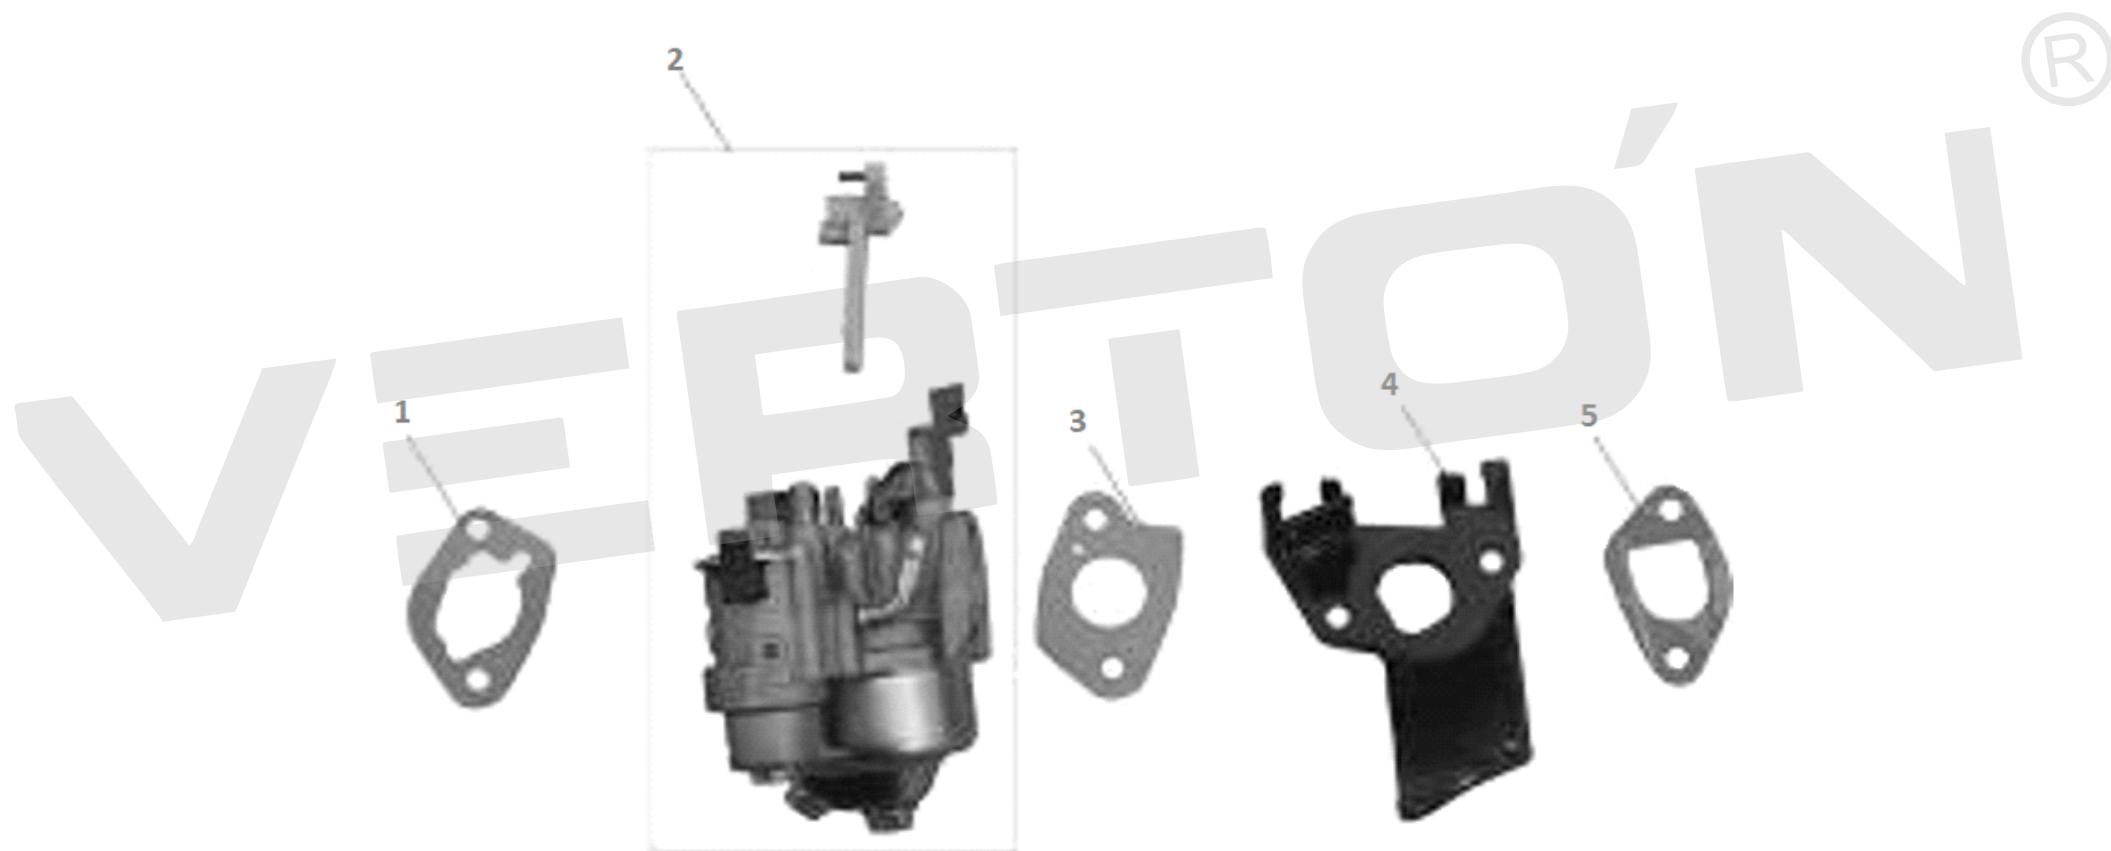

ИЛЛЮСТРИРОВАННЫЙ КАТАЛОГ ЗАПАСНЫХ ЧАСТЕЙ ДВИГАТЕЛЬ BS-200/20

VERTÓN®

ИЛЛЮСТРИРОВАННЫЙ КАТАЛОГ ЗАПАСНЫХ ЧАСТЕЙ

ДВИГАТЕЛЬ BS-200/20

VERTÓN®

№	АРТИКУЛ	НАИМЕНОВАНИЕ	КОЛ-ВО
1	01.10646.10754	Прокладка корпуса фильтра 168F-170F	1
2	01.10646.13720	Карбюратор 168F/170F	1
3	01.11075.11440	Прокладка карбюратора 168F/170F	1
4	01.10646.20339	Теплоизолятор 168F/170F	1
5	01.11075.11442	Прокладка теплоизолятора 168F-170F	1