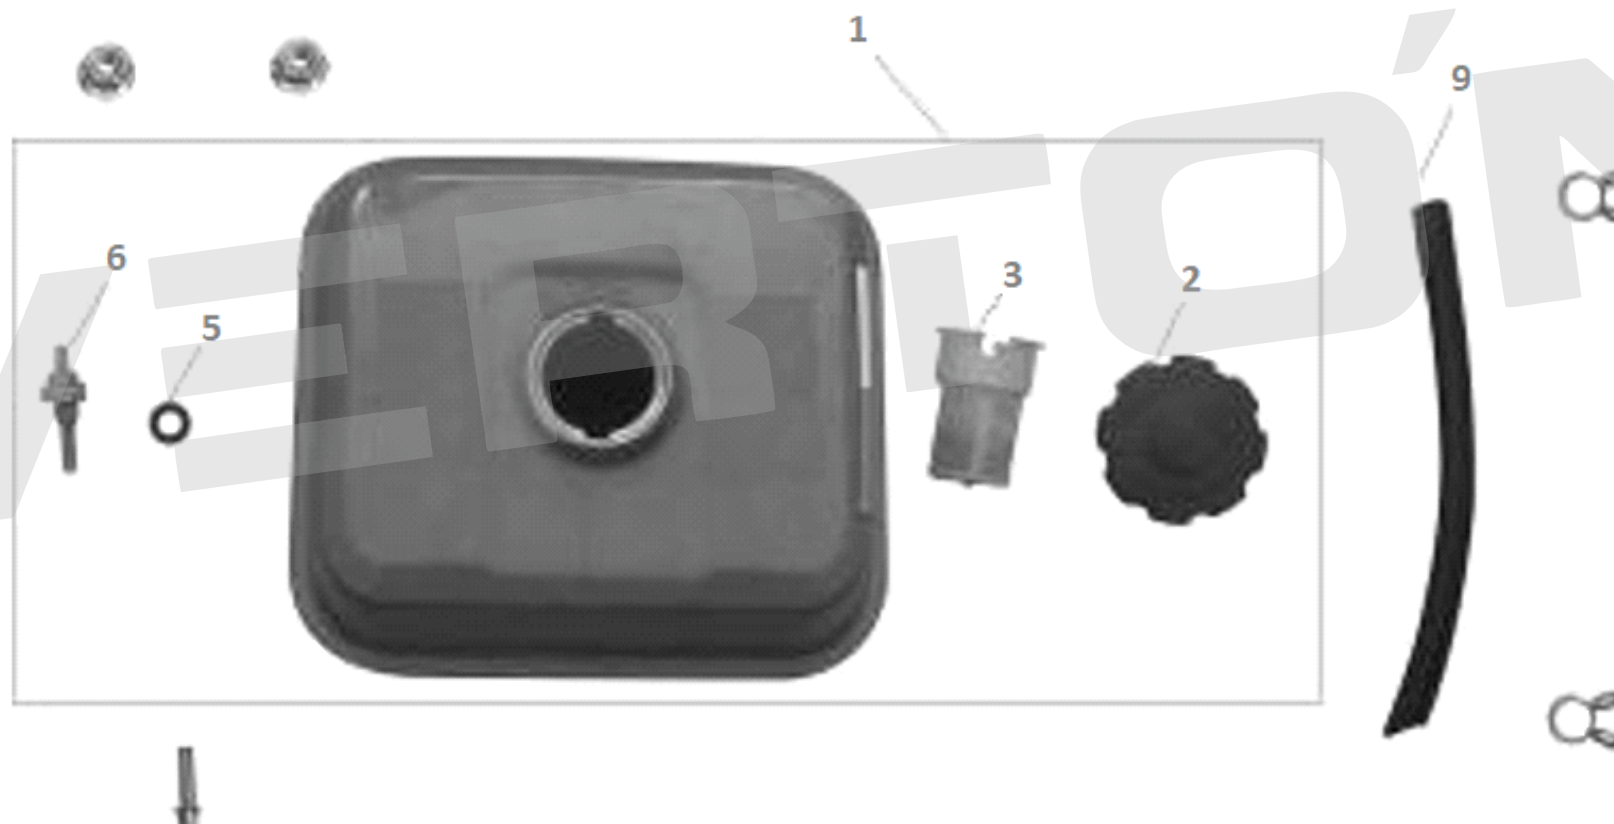

ИЛЛЮСТРИРОВАННЫЙ КАТАЛОГ ЗАПАСНЫХ ЧАСТЕЙ ДВИГАТЕЛЬ BS-200/20

VERTÓN®

ИЛЛЮСТРИРОВАННЫЙ КАТАЛОГ ЗАПАСНЫХ ЧАСТЕЙ

ДВИГАТЕЛЬ BS-200/20

VERTÓN®

№	АРТИКУЛ	НАИМЕНОВАНИЕ	КОЛ-ВО
1	01.10646.10756	Бак топливный в сборе 168F/170F	1
2	01.10646.20341	Крышка топливного бака	1
3	01.10646.20342	Фильтр сетчатый топливного бака	1
5		Штуцер шланга с топливным фильтром	1
6			
9	01.10646.10755	Шланг топливный 4*8*145	1