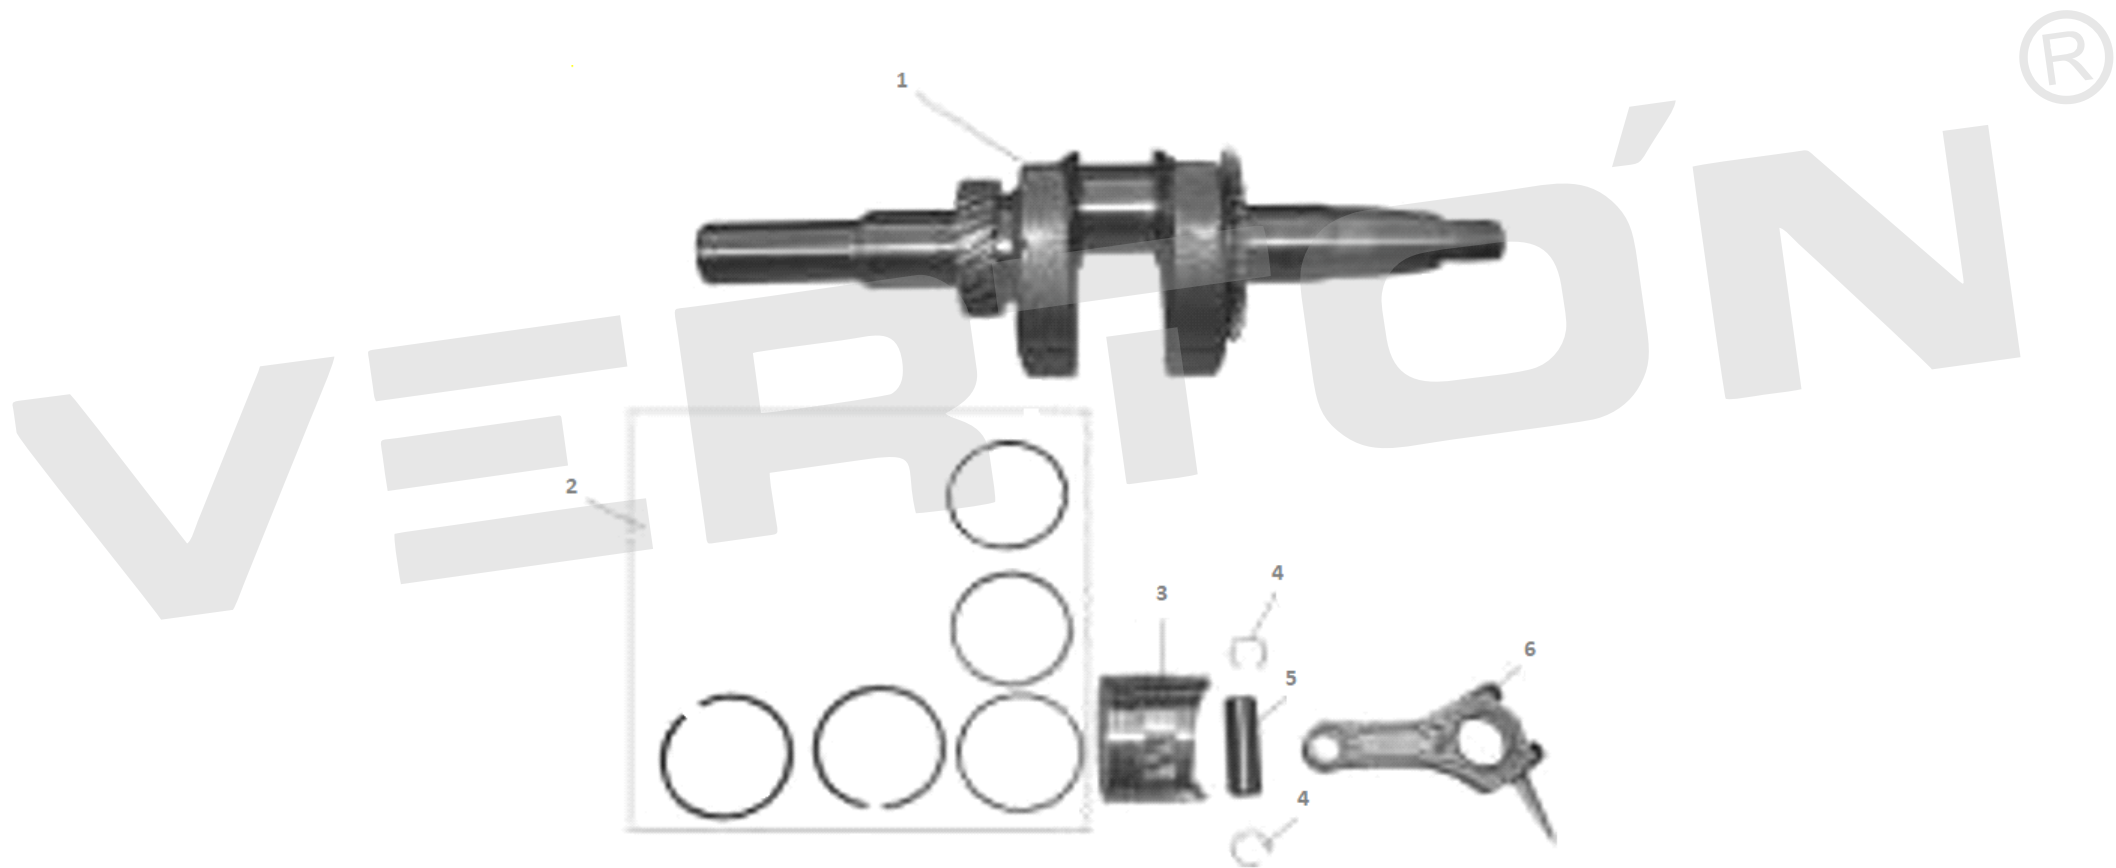

ИЛЛЮСТРИРОВАННЫЙ КАТАЛОГ ЗАПАСНЫХ ЧАСТЕЙ ДВИГАТЕЛЬ BS-200/20

VERTÓN®

ИЛЛЮСТРИРОВАННЫЙ КАТАЛОГ ЗАПАСНЫХ ЧАСТЕЙ

ДВИГАТЕЛЬ BS-200/20

VERTÓN®

№	Артикул	Наименование	Кол-во
1	01.10646.11430	Коленвал 168F/170F Ø20	1
2	01.10646.11433	Кольца поршневые комплект 168F	1
3	01.10646.16552	Поршень 168F	1
4			
5			
6	01.10646.11432	Шатун в сборе 168F/170	1