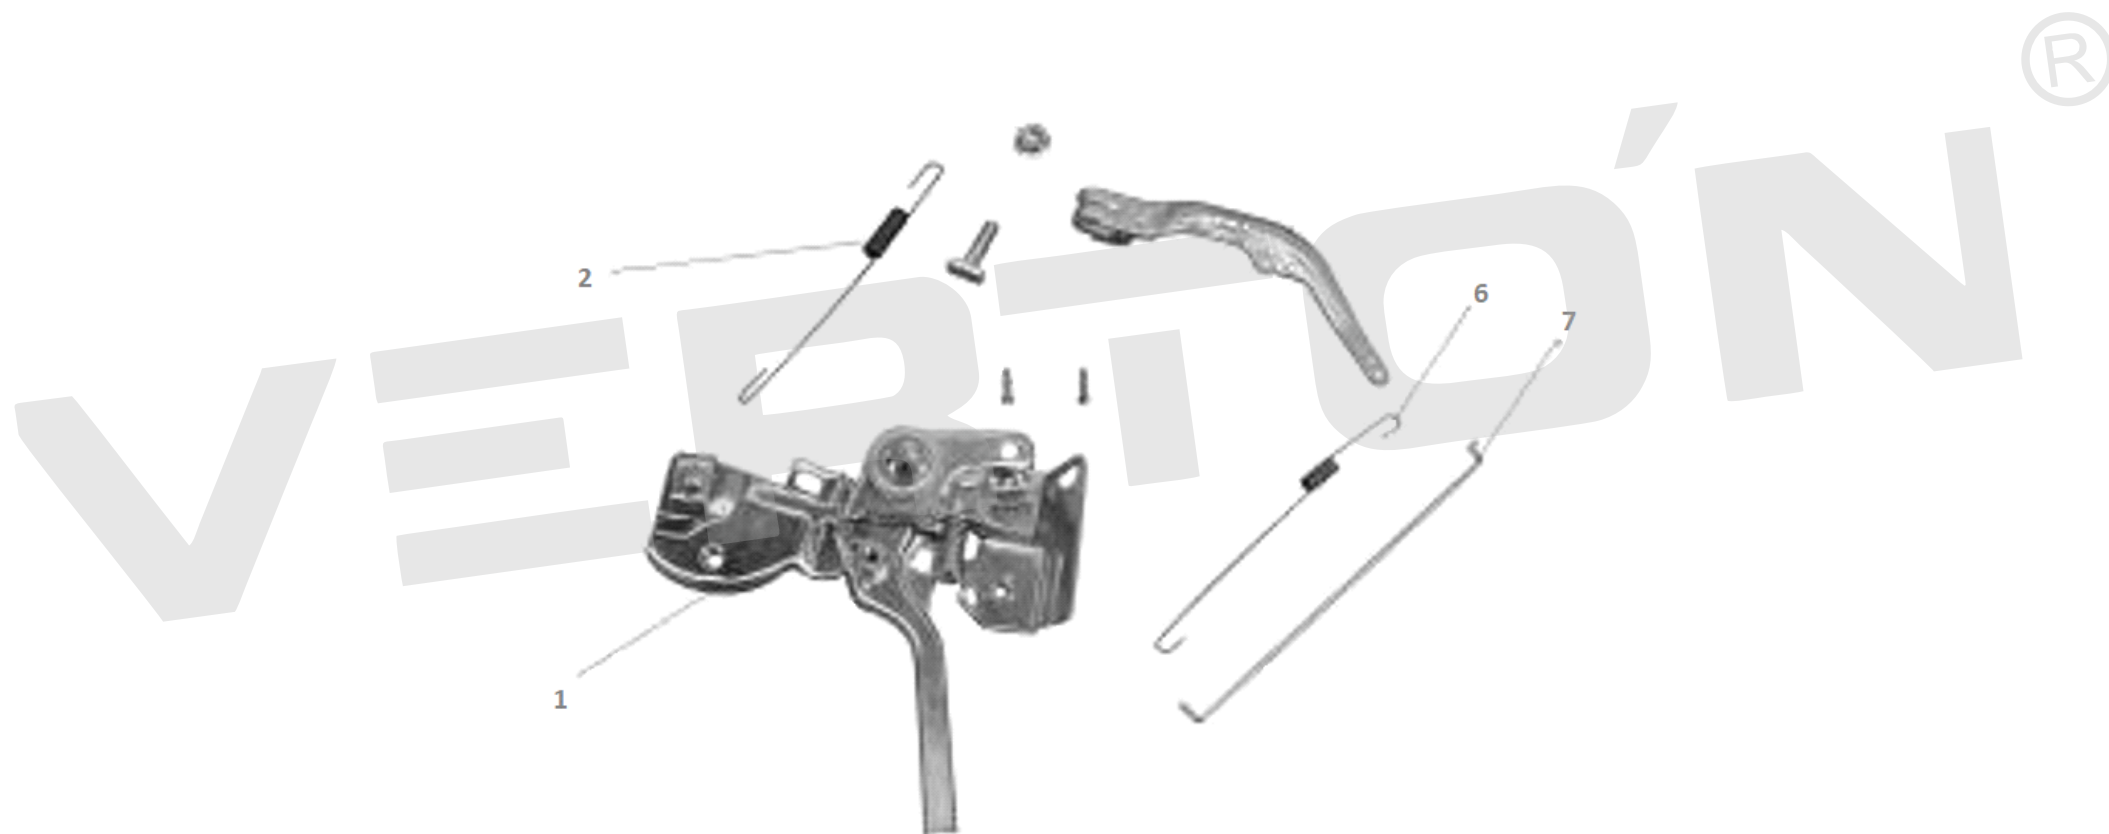

ИЛЛЮСТРИРОВАННЫЙ КАТАЛОГ ЗАПАСНЫХ ЧАСТЕЙ
ДВИГАТЕЛЬ BS-200/20

VERTÓN®

ИЛЛЮСТРИРОВАННЫЙ КАТАЛОГ ЗАПАСНЫХ ЧАСТЕЙ

ДВИГАТЕЛЬ BS-200/20

VERTÓN®

№	Артикул	Наименование	кол-во
1	01.16714.17582	Рычаг управления дросельной заслонкой 168F/170F	1
2	01.10646.16556	Пружина рычага регулятора 168F/170F	1
6	01.10646.20340	Пружина тяги регулятора 168F/170F	1
7	01.10646.16555	Тяга регулятора 168F/170F	1