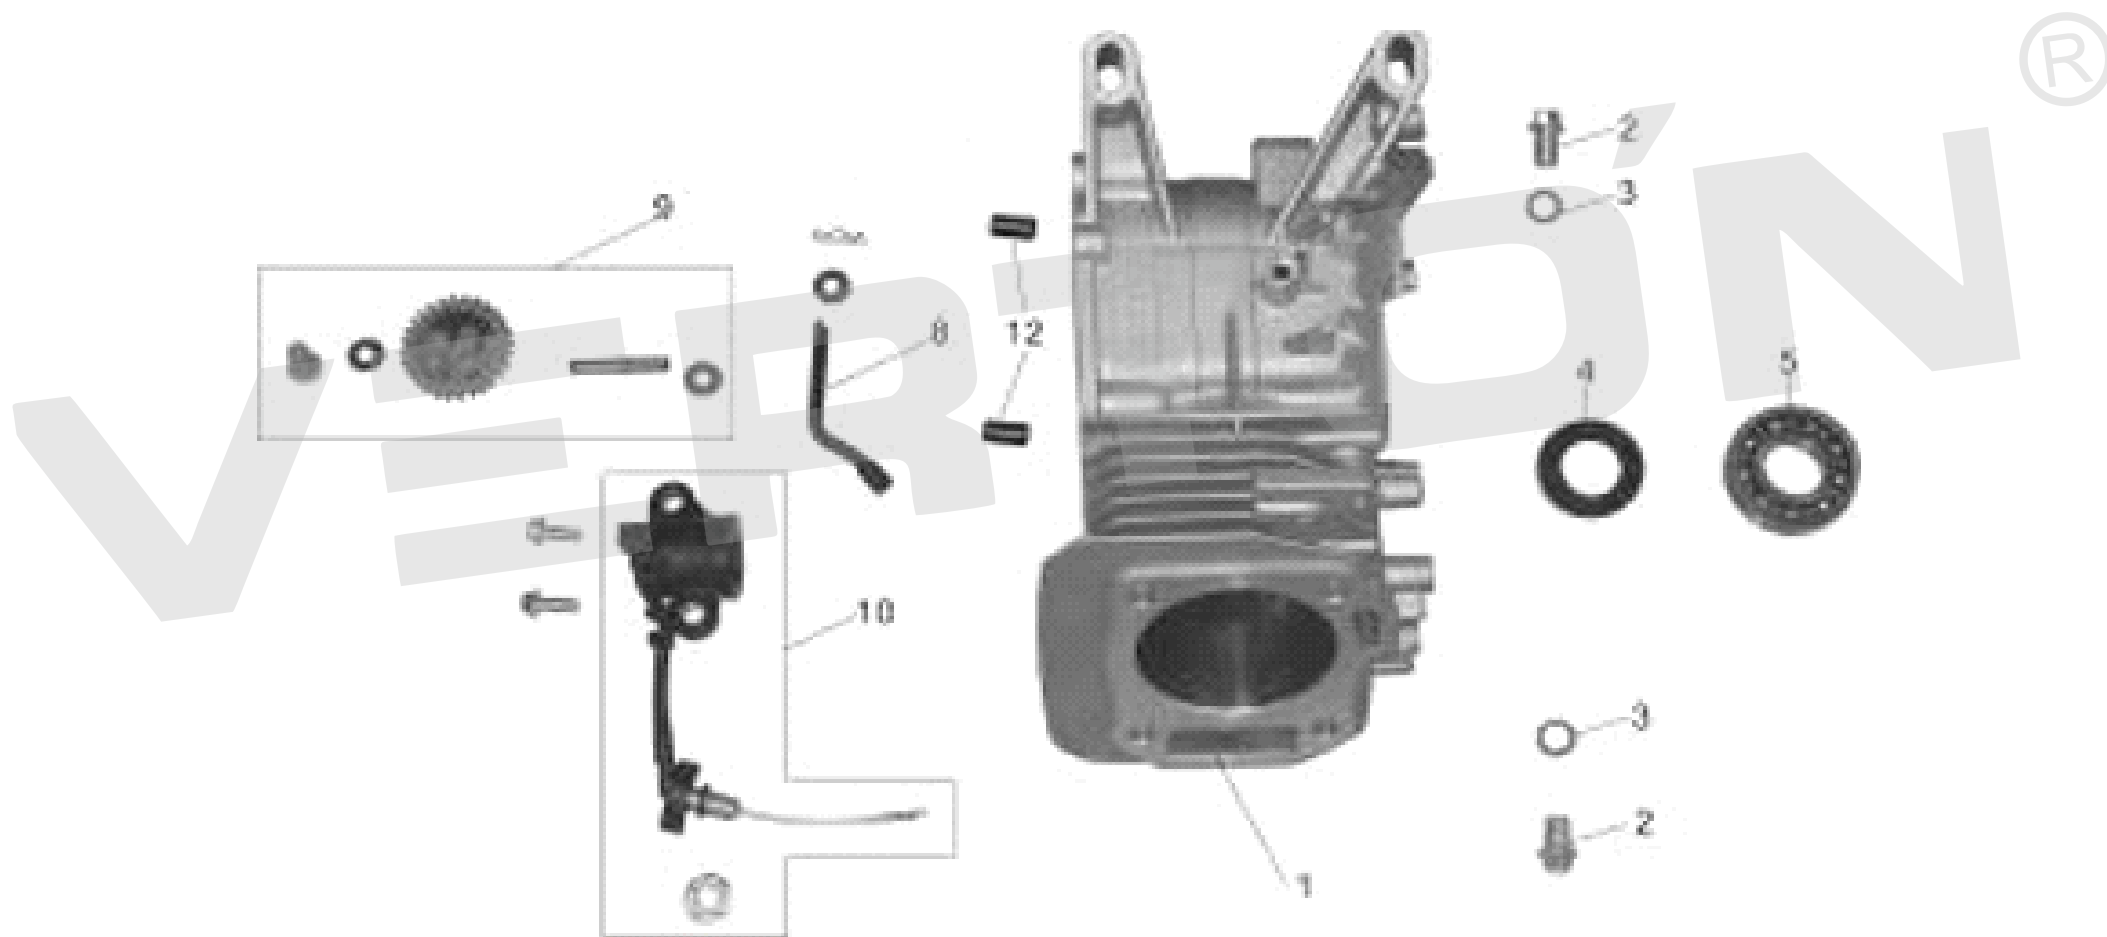

ИЛЛЮСТРИРОВАННЫЙ КАТАЛОГ ЗАПАСНЫХ ЧАСТЕЙ
ДВИГАТЕЛЬ BS-200/20

VERTÓN[®]

®

ИЛЛЮСТРИРОВАННЫЙ КАТАЛОГ ЗАПАСНЫХ ЧАСТЕЙ

ДВИГАТЕЛЬ BS-200/20

VERTÓN[®]

№	Артикул	Наименование	кол-во
2	01.11075.11421	Прокладка головки блока цилиндра 168F	1
5	01.10646.13669	Прокладка впускного коллектора 168F/170F	1
6	01.10646.11418	Прокладка клапанной крышки 168F/170F	1
8	01.10646.10720	Свеча зажигания F7TC	1
10	01.16714.17587	Клапанная крышка 168F/170F	1
1	01.11075.11422	Головка блока цилиндра 168F/170F	1
4			
9			
11			

ИЛЛЮСТРИРОВАННЫЙ КАТАЛОГ ЗАПАСНЫХ ЧАСТЕЙ ДВИГАТЕЛЬ BS-200/20

VERTÓN®

ИЛЛЮСТРИРОВАННЫЙ КАТАЛОГ ЗАПАСНЫХ ЧАСТЕЙ

ДВИГАТЕЛЬ BS-200/20

VERTÓN[®]

№	АТИКУЛ	НАИМЕНОВАНИЕ	КОЛ-ВО
1	01.10646.11417	Картер 168F	1
2			
3			
12			
4	01.10646.10728	Сальник коленвала 168F/170F 25*41,25*6	1
5	01.10646.10778	Подшипник коленвала / ГБ276-6205	1
8	01.10646.20329	Вал рычага регулятора оборотов 168F/170F	1
9	01.10646.10731	Центробежный регулятор 168F/170F	1
10	01.8958.3535	Датчик уровня Масла 160F,168F,173F,182F,188F,190F	1

ИЛЛЮСТРИРОВАННЫЙ КАТАЛОГ ЗАПАСНЫХ ЧАСТЕЙ
ДВИГАТЕЛЬ BS-200/20

VERTÓN[®]

ИЛЛЮСТРИРОВАННЫЙ КАТАЛОГ ЗАПАСНЫХ ЧАСТЕЙ ДВИГАТЕЛЬ BS-200/20

VERTÓN[®]

№	Артикул	Наименование	Кол-во
1	01.10646.10726	Крышка картера 168F/170F	1
2	01.10646.10728	Сальник коленвала 168F/170F 25*41,25*6	1
3	01.10646.10778	Подшипник коленвала / ГБ276-6205	1
4	01.10646.10730	Прокладка крышки картера 168F-170F	1
5	01.10646.10727	Масляный щуп 168F/170F (с кольцом)	1
6	01.10646.20330	Пробка маслозаливная 168F/170F	1