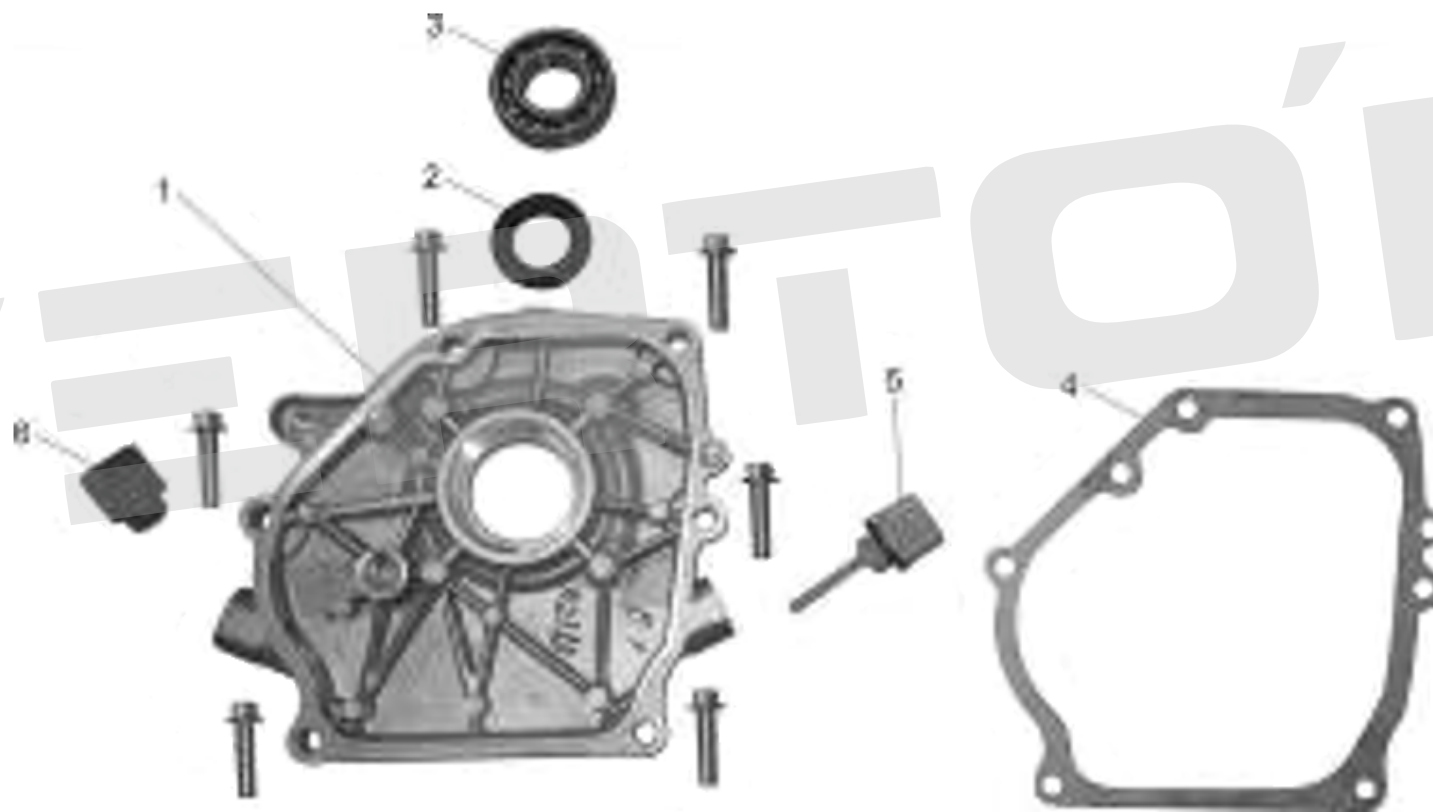

ИЛЛЮСТРИРОВАННЫЙ КАТАЛОГ ЗАПАСНЫХ ЧАСТЕЙ
ДВИГАТЕЛЬ BS-200/20

VERTÓN[®]

®

ИЛЛЮСТРИРОВАННЫЙ КАТАЛОГ ЗАПАСНЫХ ЧАСТЕЙ

ДВИГАТЕЛЬ BS-200/20

VERTÓN[®]

№	Артикул	Наименование	кол-во
2	01.11075.11421	Прокладка головки блока цилиндра 168F	1
5	01.10646.13669	Прокладка впускного коллектора 168F/170F	1
6	01.10646.11418	Прокладка клапанной крышки 168F/170F	1
8	01.10646.10720	Свеча зажигания F7TC	1
10	01.16714.17587	Клапанная крышка 168F/170F	1
1	01.11075.11422	Головка блока цилиндра 168F/170F	1
4			
9			
11			

ИЛЛЮСТРИРОВАННЫЙ КАТАЛОГ ЗАПАСНЫХ ЧАСТЕЙ ДВИГАТЕЛЬ BS-200/20

VERTÓN®

ИЛЛЮСТРИРОВАННЫЙ КАТАЛОГ ЗАПАСНЫХ ЧАСТЕЙ

ДВИГАТЕЛЬ BS-200/20

VERTÓN[®]

№	АТИКУЛ	НАИМЕНОВАНИЕ	КОЛ-ВО
1	01.10646.11417	Картер 168F	1
2			
3			
12			
4	01.10646.10728	Сальник коленвала 168F/170F 25*41,25*6	1
5	01.10646.10778	Подшипник коленвала / ГБ276-6205	1
8	01.10646.20329	Вал рычага регулятора оборотов 168F/170F	1
9	01.10646.10731	Центробежный регулятор 168F/170F	1
10	01.8958.3535	Датчик уровня Масла 160F,168F,173F,182F,188F,190F	1

ИЛЛЮСТРИРОВАННЫЙ КАТАЛОГ ЗАПАСНЫХ ЧАСТЕЙ
ДВИГАТЕЛЬ BS-200/20

VERTÓN[®]

ИЛЛЮСТРИРОВАННЫЙ КАТАЛОГ ЗАПАСНЫХ ЧАСТЕЙ ДВИГАТЕЛЬ BS-200/20

VERTÓN[®]

№	Артикул	Наименование	Кол-во
1	01.10646.10726	Крышка картера 168F/170F	1
2	01.10646.10728	Сальник коленвала 168F/170F 25*41,25*6	1
3	01.10646.10778	Подшипник коленвала / ГБ276-6205	1
4	01.10646.10730	Прокладка крышки картера 168F-170F	1
5	01.10646.10727	Масляный щуп 168F/170F (с кольцом)	1
6	01.10646.20330	Пробка маслозаливная 168F/170F	1