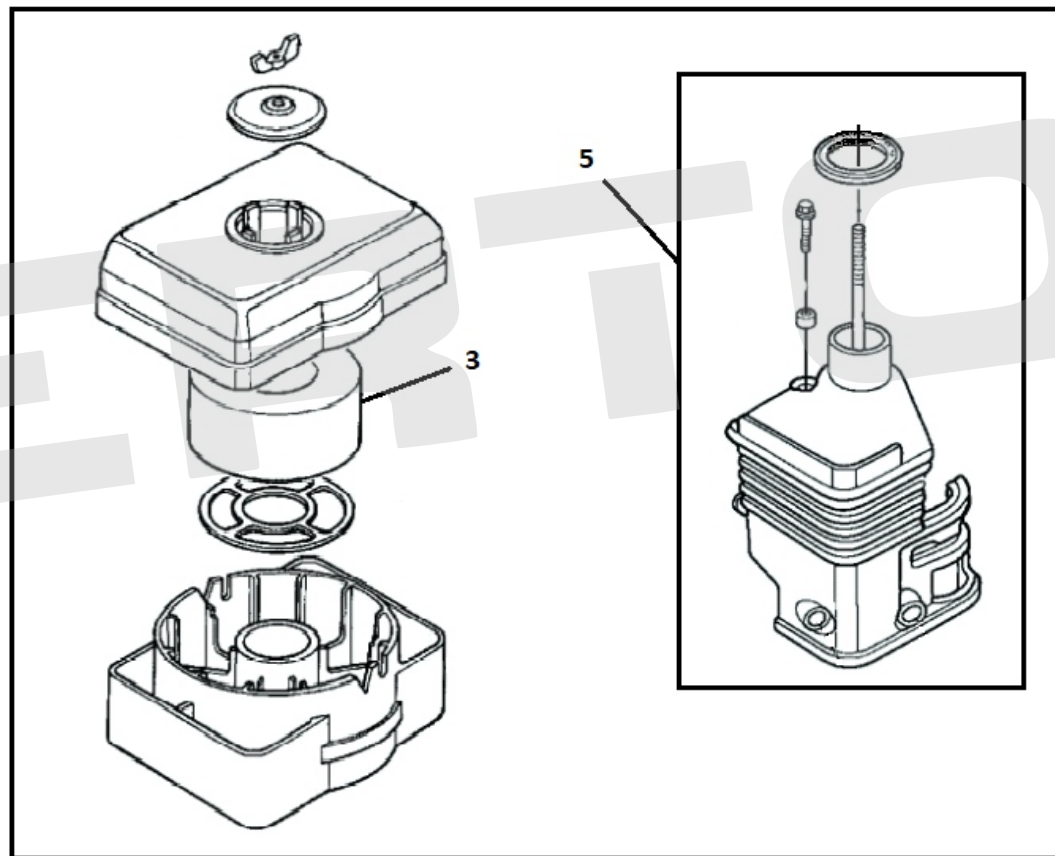

ИЛЛЮСТРИРОВАННЫЙ КАТАЛОГ ЗАПАСНЫХ ЧАСТЕЙ

ДВИГАТЕЛЬ BS-200/20

VERTÓN®

№	Артикул	Наименование	кол-во
1	01.16714.17582	Рычаг управления дросельной заслонкой 168F/170F	1
2	01.10646.16556	Пружина рычага регулятора 168F/170F	1
6	01.10646.20340	Пружина тяги регулятора 168F/170F	1
7	01.10646.16555	Тяга регулятора 168F/170F	1

ИЛЛЮСТРИРОВАННЫЙ КАТАЛОГ ЗАПАСНЫХ ЧАСТЕЙ
ДВИГАТЕЛЬ BS-200/20

VERTÓN®