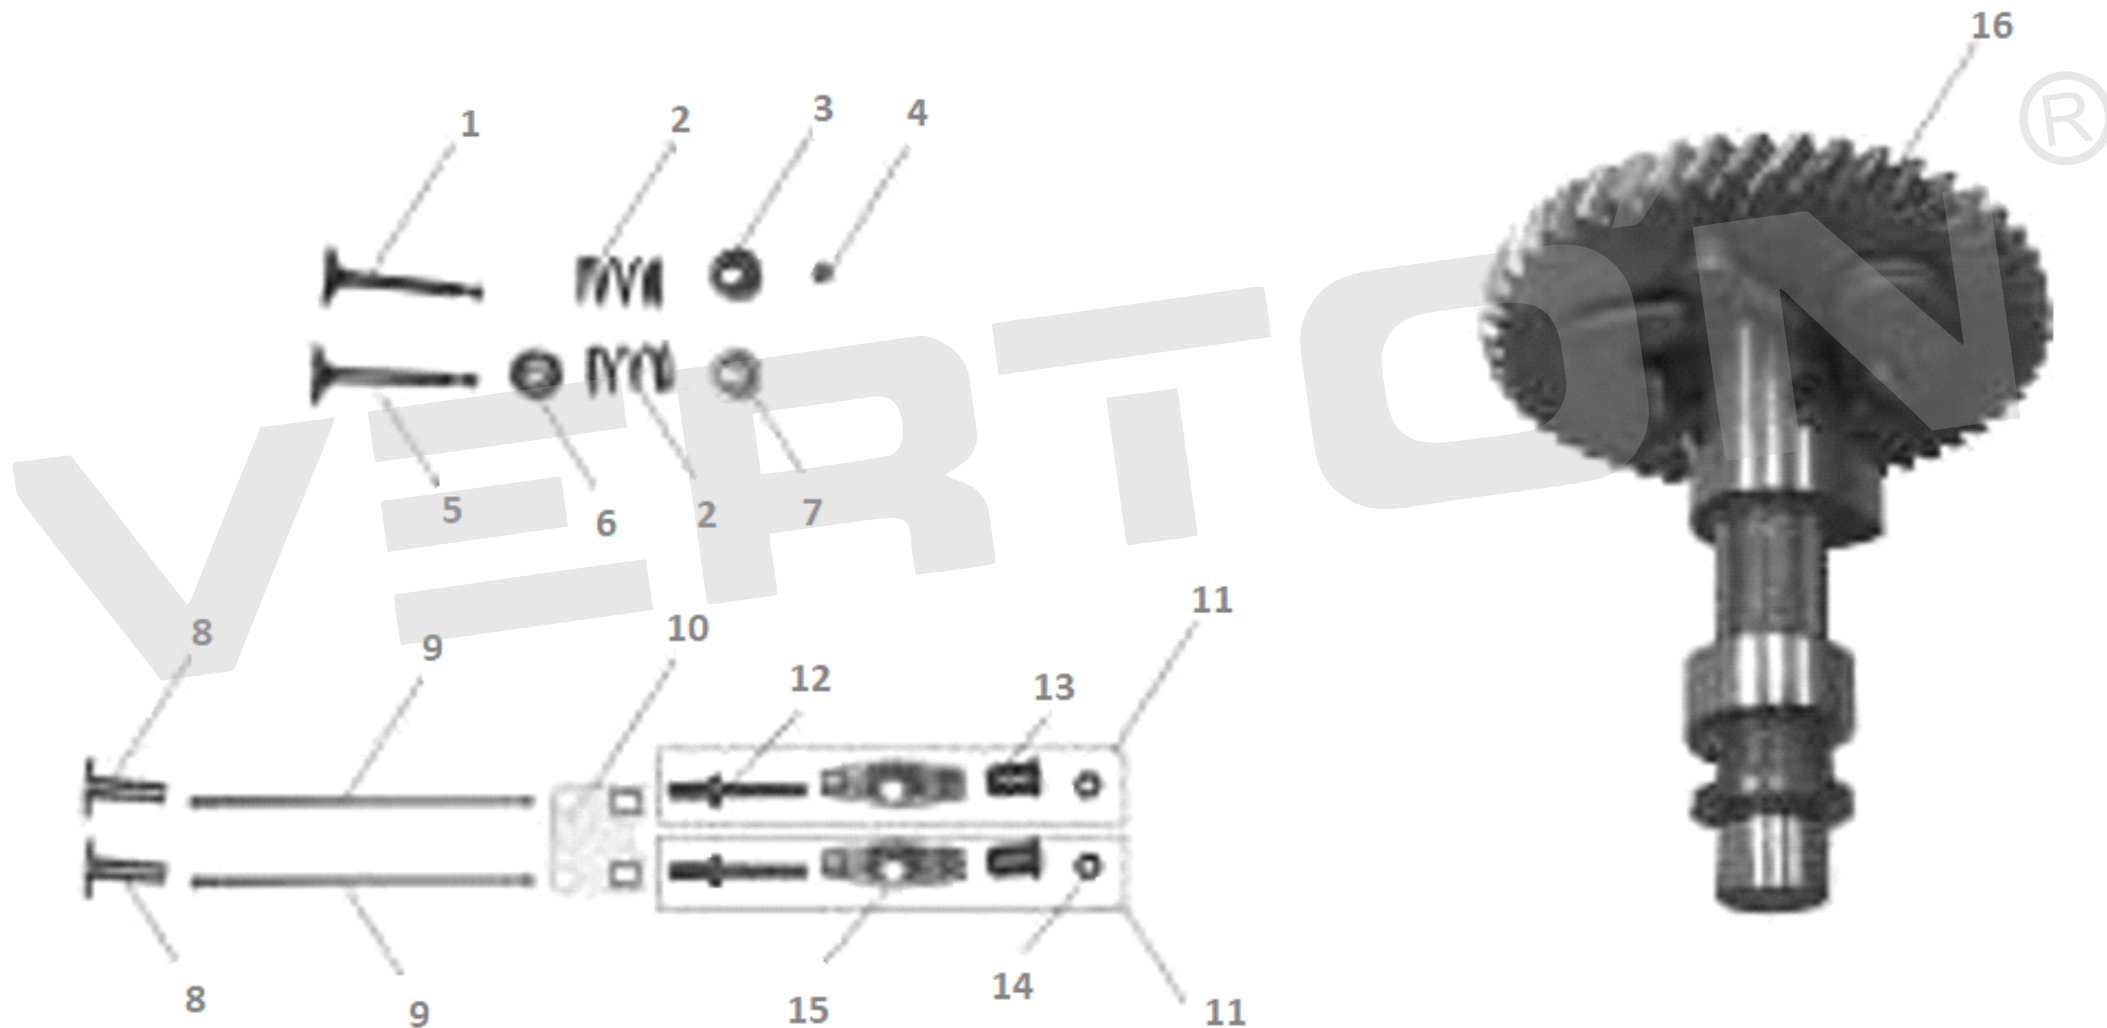

ИЛЛЮСТРИРОВАННЫЙ КАТАЛОГ ЗАПАСНЫХ ЧАСТЕЙ ДВИГАТЕЛЬ BS-200/20

VERTÓN®

ИЛЛЮСТРИРОВАННЫЙ КАТАЛОГ ЗАПАСНЫХ ЧАСТЕЙ

ДВИГАТЕЛЬ BS-200/20

VERTÓN®

№	Артикул	Наименование	Кол-во
1	01.10646.10750	Клапан выпускной 168F/170F	1
2	01.10646.20331	Пружина клапана 168F/170F	2
3	01.10646.20332	Сухарь выпускного клапана 168F/170F	1
4	01.10646.20333	Колпачок клапана 168F/170F	1
5	01.10646.10749	Клапан впускной 168F/170F	1
6	01.10646.20343	Колпачёк маслосъёмный 168F/170F	1
7	01.10646.20334	Сухарь впускного клапана 168F/170F	1
8	01.10646.20335	Тарелка толкателей клапанов 168F/170F	2
9	01.10646.20336	Толкатель клапана 168F/170F	2
10	01.10646.20337	Направляющая толкателей 168F/170F	1
11/12/13/14/15	01.10646.20338	Коромысло клапанов комплект 168F/170F	2
16	01.11075.11439	Распредвал VERTON BS200/168F	1