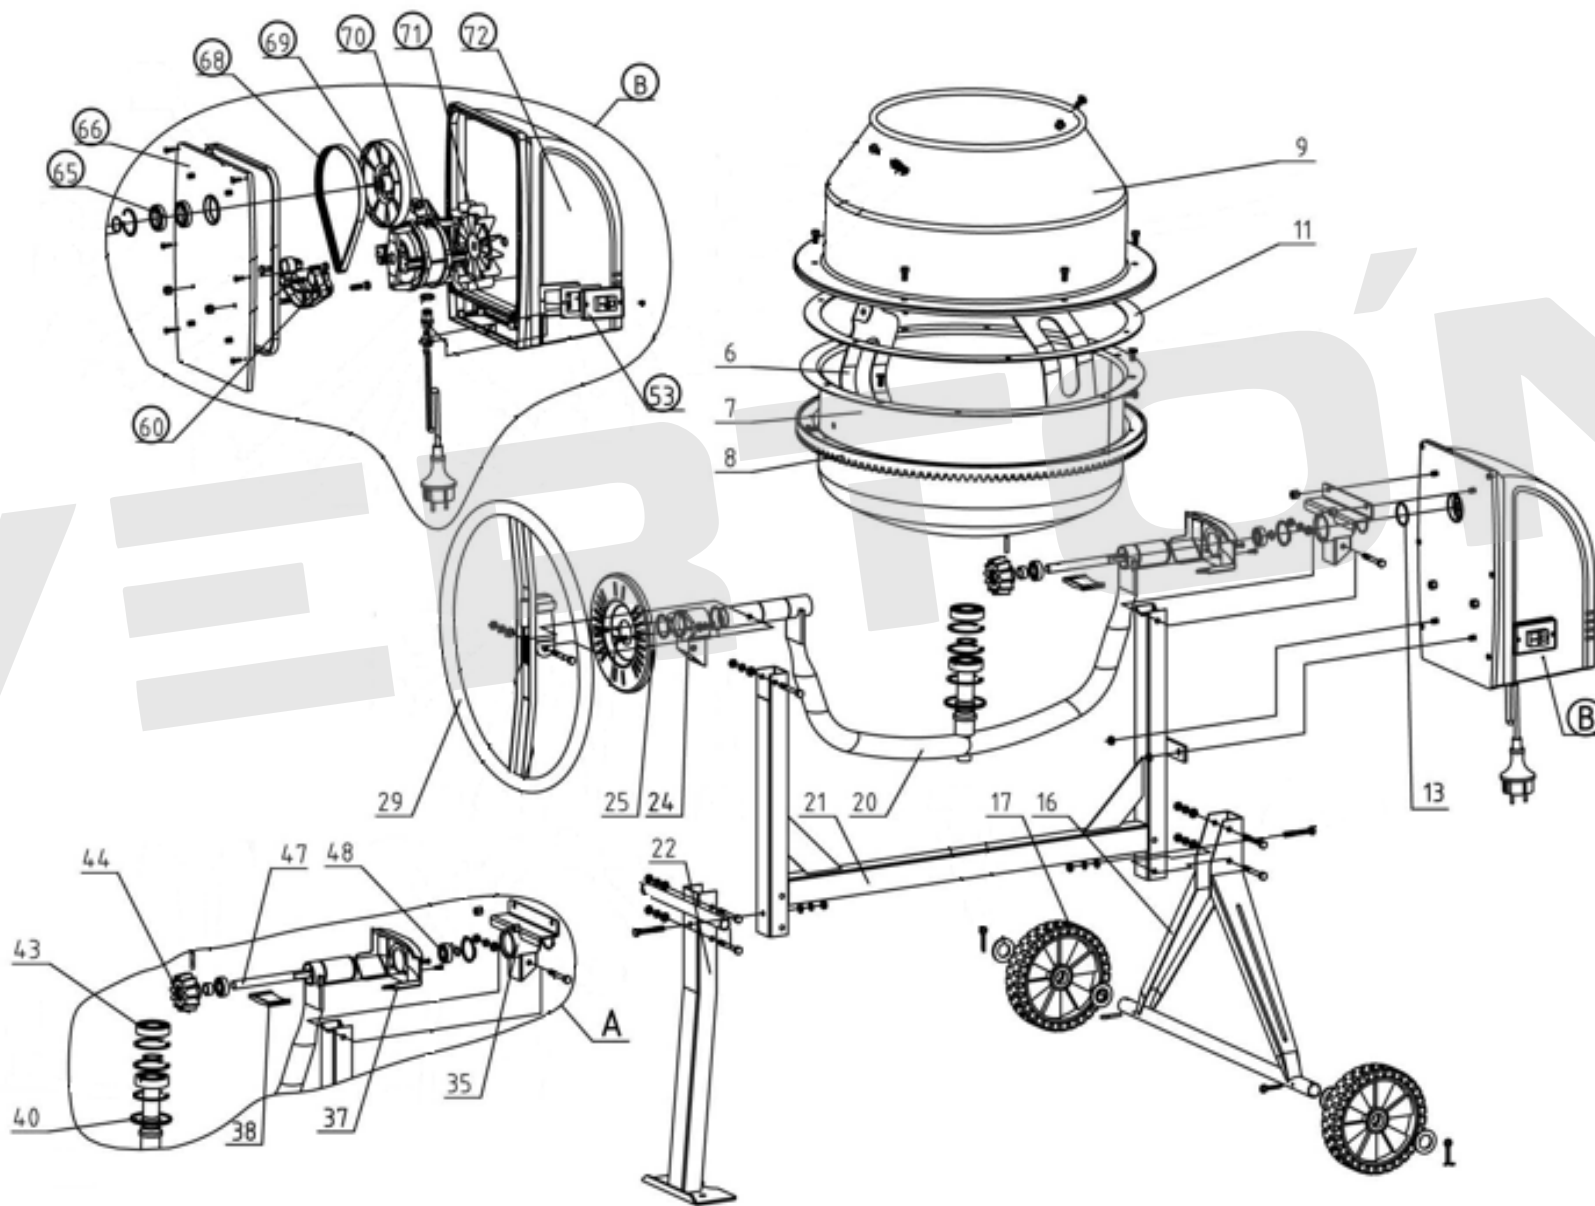

ИЛЛЮСТРИРОВАННЫЙ КАТАЛОГ ЗАПАСНЫХ ЧАСТЕЙ СМ-115

VERTÓN®

ИЛЛЮСТРИРОВАННЫЙ КАТАЛОГ ЗАПАСНЫХ ЧАСТЕЙ

СМ-115

VERTON[®]

№	АТИКУЛ	НАИМЕНОВАНИЕ	КОЛ-ВО
6	01.5902.9977	Лопасты барабана СМ-115 (комплект 2шт.)	2
7	01.5902.12457	Барабан нижний СМ-115	1
8	01.9552.9553	Венец чугунный Verton СМ-90/140	1
9	01.5902.12459	Барабан верхний СМ-115	1
11	01.5902.11233	Прокладка резиновая бака СМ 90/115	1
13	01.5902.18961	Кольцо уплотнительное (42X2.65) СМ-90/115	1
16	01.5902.12470	Кронштейн оси колес СМ-115	1
17	01.5902.11222	Колесо Verton СМ-115	2
20	01.5902.12472	Рама опорная бака СМ-115	1
21	01.5902.12469	Рама Verton СМ-115	1
22	01.5902.12471	Опора бетоносмесителя СМ-115	1
24	01.5902.18962	Кронштейн опорный левый СМ-90/115	1
25	01.5902.18963	Пластина стопорная СМ-90/115	1
29	01.5902.12423	Опрокидывающее колесо СМ-90/115	1
35	01.5902.18968	Кронштейн опорный правый СМ-115/220	1
37	01.5902.18965	Защита редуктора СМ-90/115	1
38			
40	01.5902.12446	Пылезащитная накладка опорного подшипника бетоносмесителя	1
43	01.5902.14694	Подшипник опорный 6206	2
44	01.5902.11206	Ведущая шестерня СМ-90/115	1
47	01.5902.12460	Приводной вал СМ-115	1
48	01.10646.11427	Подшипник 6202	2
53	01.6699.6710	Пускатель Verton СМ 115/220	1
60	01.6699.7043	Крепление двигателя СМ-115/220	1
65	01.5902.18967	Подшипник 6906	2
66	01.5902.12441	Монтажная пластина СМ-90	1
68	01.6699.6707	Ремень ручейковый PJ480 Verton СМ-90/115	1
69	01.6699.6720	Шкив бетоносмесителя СМ-115/220	1
70	01.6699.6700	Двигатель Verton СМ-115	1
71	01.9110.10187	Крыльчатка двигателя Verton СМ-90/220	1
72	01.6699.6712	Корпус двигателя Verton СМ-115/220	1
В	01.5902.11224	Двигатель в сборе с корпусом СМ-115/220	1