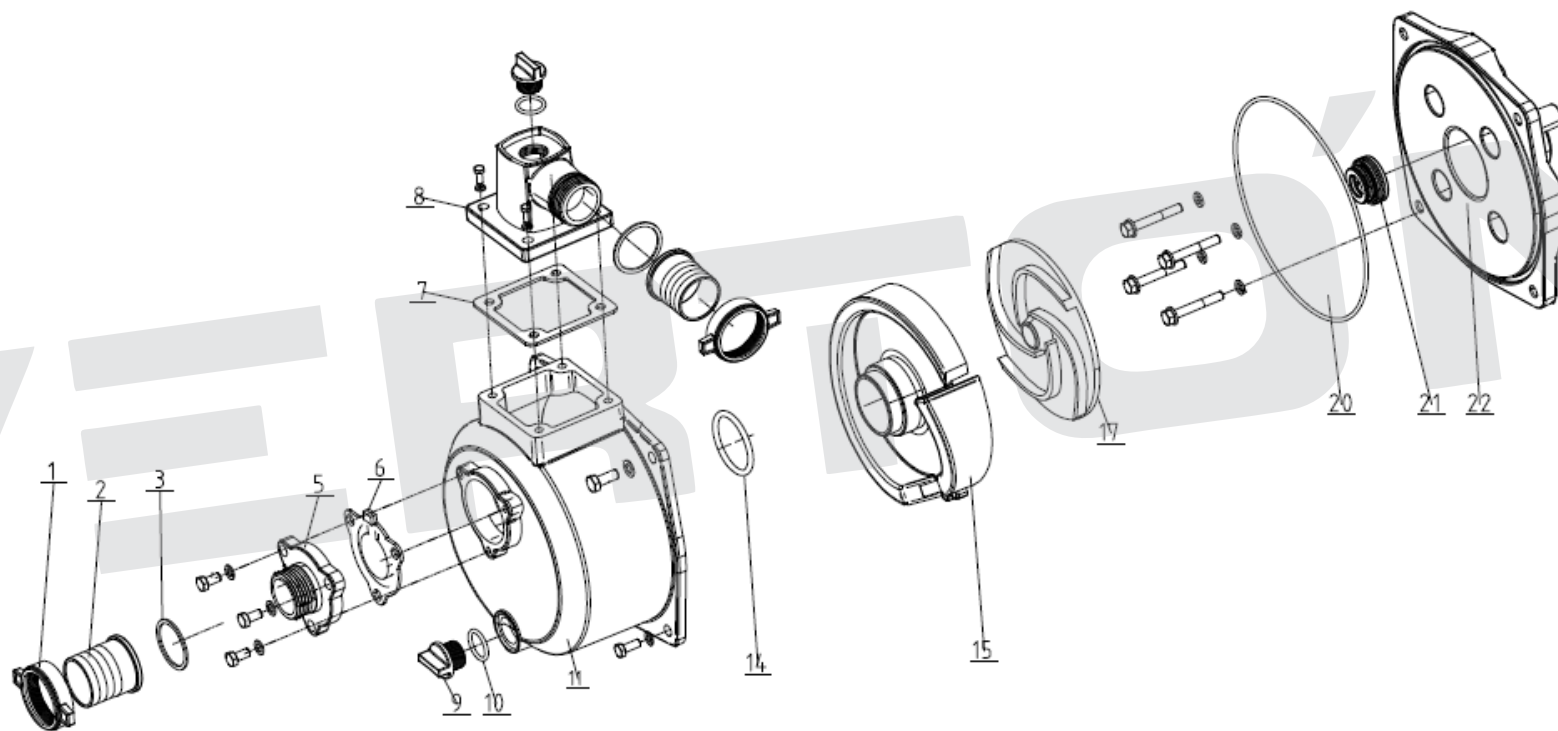

ИЛЛЮСТРИРОВАННЫЙ КАТАЛОГ ЗАПАСНЫХ ЧАСТЕЙ МОТОПОМПА WP-25/130

VERTÓN[®]

ИЛЛЮСТРИРОВАННЫЙ КАТАЛОГ ЗАПАСНЫХ ЧАСТЕЙ

МОТОПОМПА WP-25/130

VERTÓN[®]

№	Артикул	Наименование	кол-во
1	01.20429.20443	Гайка фланца WP-25/130	2
2	01.20429.20444	Патрубок рукава входной /выходной WP-25/130	2
3	01.20429.20445	Кольцо уплотнительное патрубка рукава WP-25/130	2
5	01.20429.20446	Фланец помпы входной WP-25/130	1
6	01.20429.20447	Клапан обратный WP-25/130	1
7	01.20429.20448	Прокладка фланца выходного WP-25/130	1
8	01.20429.20449	Фланец помпы выходной WP-25/130	1
9	01.20429.20450	Пробка насоса сливная /заливная WP-25/130	2
10	01.20429.20451	Кольцо уплотнительное пробки сливной /заливной WP-25/130	2
11	01.20429.20452	Корпус помпы (сторона фланца) WP-25/130	1
14	01.20429.20453	Кольцо уплотнительное корпуса крыльчатки WP-25/130	1
15	01.20429.20454	Корпус крыльчатки WP-25/130	1
17	01.20429.20455	Крыльчатка помпы WP-25/130	1
20	01.20429.20456	Кольцо уплотнительное корпуса помпы WP-25/130	1
21	01.20429.20457	Сальник мотопомпы WP-25/130	1
22	01.20429.20458	Корпус помпы (сторона двигателя) WP-25/130	1