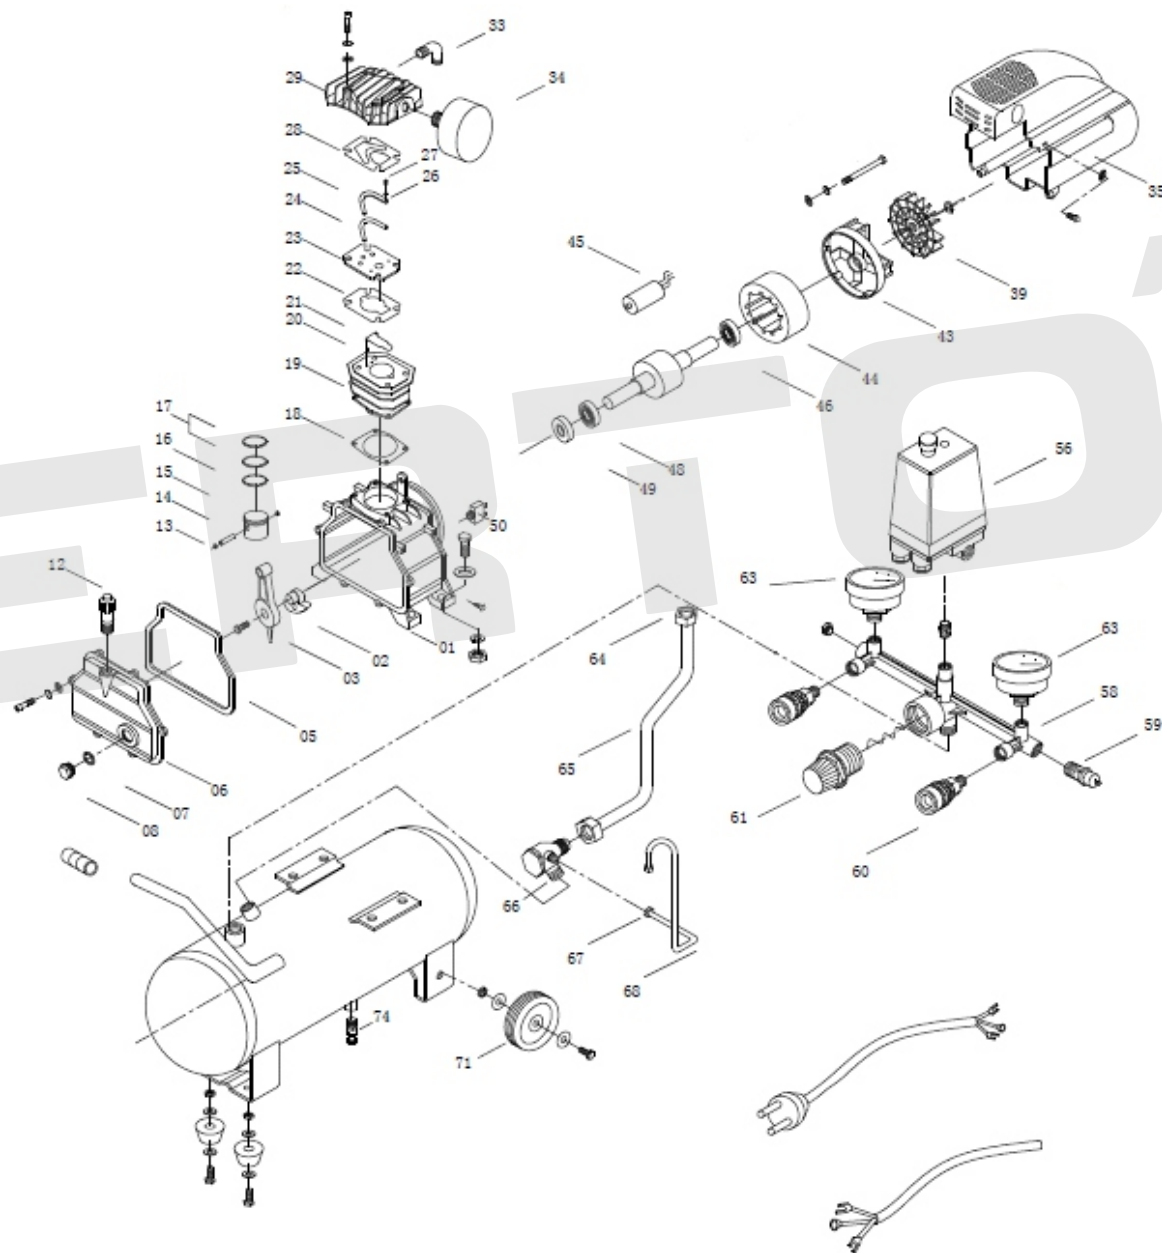

ИЛЛЮСТРИРОВАННЫЙ КАТАЛОГ ЗАПАСНЫХ ЧАСТЕЙ КОМПРЕССОР АС-24/240К

VERTÓN®

ИЛЛЮСТРИРОВАННЫЙ КАТАЛОГ ЗАПАСНЫХ ЧАСТЕЙ КОМПРЕССОР АС-24/240К

VERTON[®]

№	АТИКУЛ	НАИМЕНОВАНИЕ	КОЛ-ВО
1	01.12831.17341	Картер VertonAir AC 24/240К	1
2	01.12831.20207	Коленвал AC-24/240К,AC-50/300К	1
3	01.12831.12879	Шатун AC-24/240К,AC-50/300К	1
5	01.12831.12887	Прокладка крышки картера AC-24/240К,AC-50/300К	1
6	01.12831.15846	Крышка картерного узла VertonAir AC-24/240К, AC-50/300К	1
7	01.12831.12888	Окно маслоуказателя AC-24/240К,AC-50/300К	1
8			
12	01.12831.13115	Сапун AC-24/240К-AC-300/1020	1
13	01.12831.20208	Поршень AC-24/240К,AC-50/300К	1
14			
15			
16	01.12831.13107	Комплект поршневых колец AC-24/240К,AC-50/300К d=42 мм. (3шт.)	1
17			
18	01.12831.12874	Прокладка цилиндра AC-24/240К,AC-50/300К	1
19	01.12831.20209	Цилиндр AC-24/240К,AC-50/300К	1
20	01.12831.12876	Клапан впускной AC-24/240К,AC-50/300К	1
21			
22	01.12831.14481	Прокладка цилиндра верхняя AC-24/240К 50/300К	1
23	01.12831.14903	Плата клапана в сборе AC-24/240К,AC-50/300К	1
24			
25			
26			
27			
24	01.12831.12875	Клапан выпускной AC-24/240К,AC-50/300К	1
28	01.12831.12872	Прокладка крышки цилиндра AC-24/240К,AC-50/300К	1