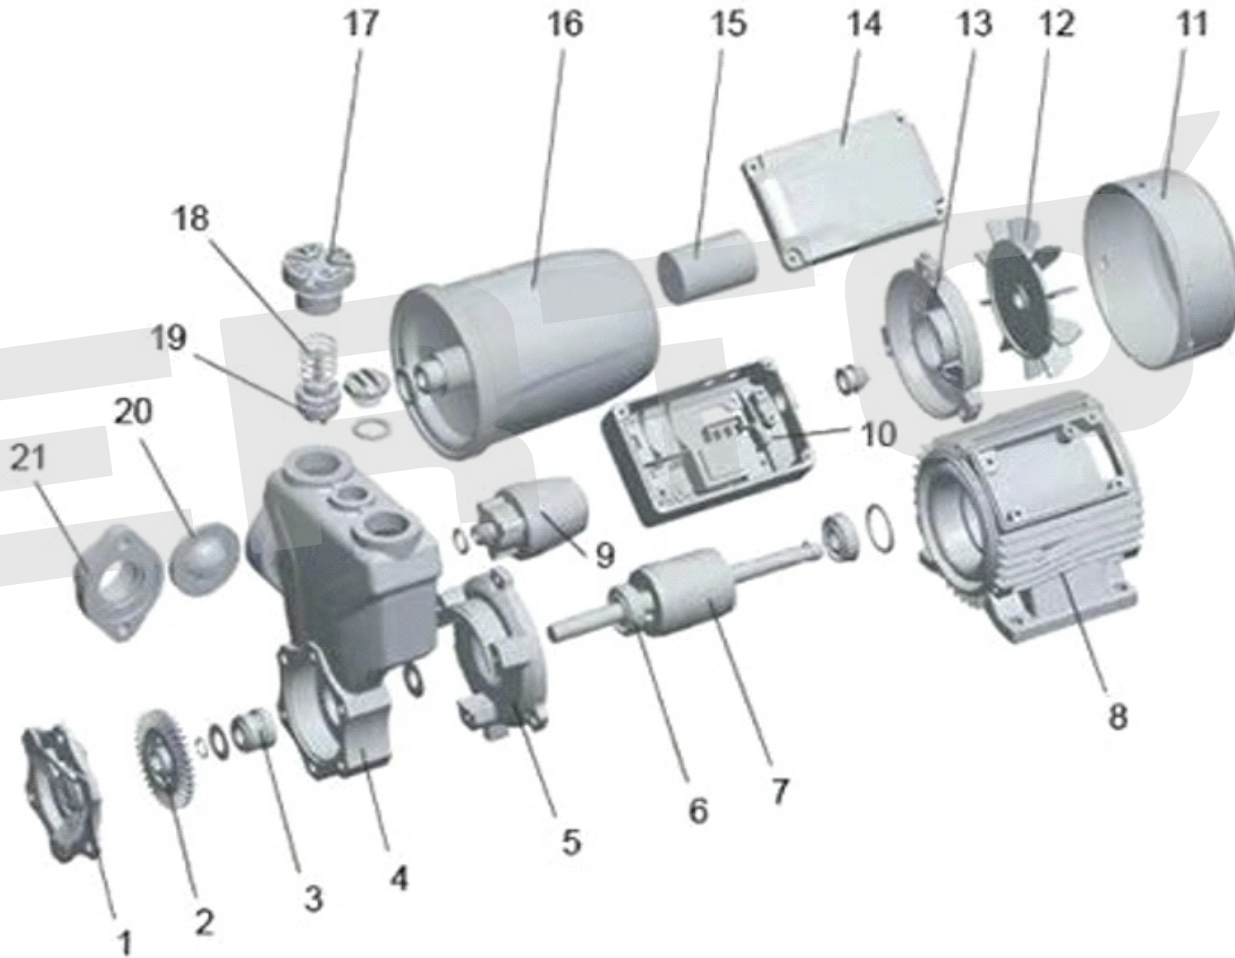

ИЛЛЮСТРИРОВАННЫЙ КАТАЛОГ ЗАПАСНЫХ ЧАСТЕЙ AQUA APS 200M

VERTÓN[®]

ИЛЛЮСТРИРОВАННЫЙ КАТАЛОГ ЗАПАСНЫХ ЧАСТЕЙ

AQUA APS 200M

VERTÓN[®]

№	Артикул	Наименование	кол-во
1	01.13481.13484	Крышка крыльчатки APS200/300/400M	1
2	01.13481.13485	Крыльчатка VERTON APS200/300/400M	1
3	01.13481.13486	Сальник керамический VERTON APS200/300/400M	1
4	01.13481.13487	Корпус насоса VERTON APS200/300/400M	1
5	01.13481.18621	Крышка двигателя передняя APS200/300/400M	1
6	01.13481.18622	Подшипник ротора 6201-2RS	2
7	01.13481.18623	Ротор APS200M	1
8	01.13481.18624	Статор APS200M	1
9	01.13481.13492	Реле давления VERTON APS200/300/400M	1
10	01.13481.18625	Конденсаторная коробка APS200/300/400M	1
11	01.13481.13484	Крышка крыльчатки VERTON APS200/300/400M (пластиковая на болтах)	1
12	01.13481.13495	Крыльчатка охлаждения VERTON APS200/300/400M	1
13	01.13481.18626	Крышка статора задняя APS200/300/400M	1
14	01.13481.13497	Крышка конденсаторной коробки VERTON APS200/300/400M	1
15	01.13481.13509	Конденсатор CBB 60 450V 8 UF APS200/300M	1
16	01.13481.13499	Ресивер 2л. VERTON APS200/300/400M	1
17	01.13481.13502	Клапан сухого хода в сборе APS 200/300/400	1
18			
19			
20	01.13519.13532	Уплотнитель входного фланца APS200M-APS400M 36*36*1	1
21	01.13481.13504	Фланец ввода воды с сеткой APS200/300/400M	1