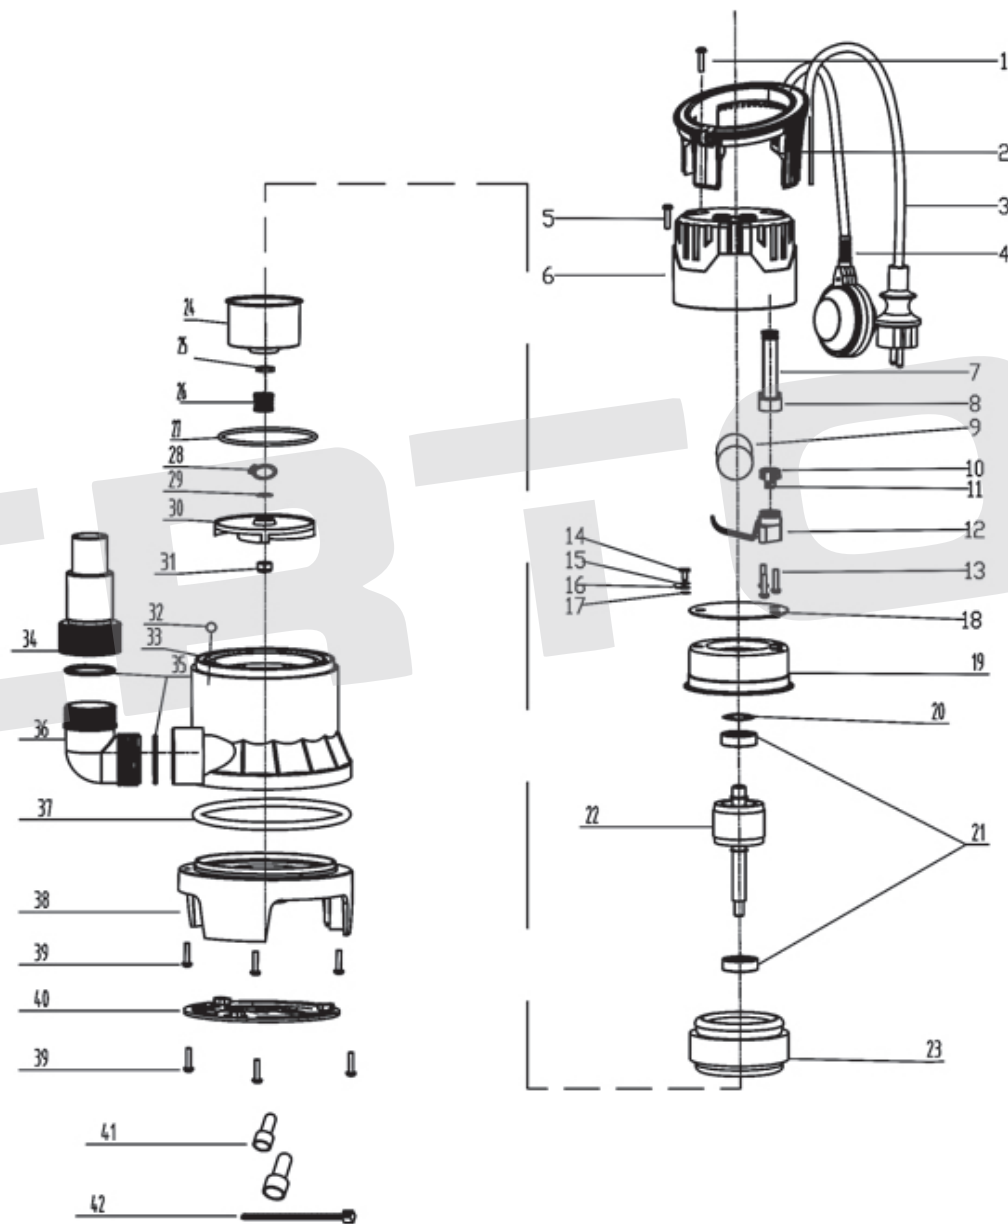

ИЛЛЮСТРИРОВАННЫЙ КАТАЛОГ ЗАПАСНЫХ ЧАСТЕЙ DP-400/35PE

VERTÓN[®]

ИЛЛЮСТРИРОВАННЫЙ КАТАЛОГ ЗАПАСНЫХ ЧАСТЕЙ

DP-400/35PE

VERTÓN®

№	АРТИКУЛ	НАИМЕНОВАНИЕ	КОЛ-ВО
1	01.15011.15448	Винт крепёжный DP400-35PE	
2	01.15011.15449	Ручка транспортировочная DP400-35PE	
3	01.15011.15450	Кабель питания для дренажных насосов DP400-35PE	
4	01.15011.15012	Выключатель поплавковый DP400-35PE	
5	01.15011.15451	Винт крепёжный DP400-35PE	
6	01.15011.15013	Корпус насоса верхняя часть DP400-35PE	
8	01.15011.15452	Оболочка кабеля DP400-35PE	
9	01.15011.15014	Конденсатор DP400-35PE	
10	01.15011.15453	Обжим кабеля DP400-35PE	
11	01.15011.15454	Обжим кабеля DP400-35PE	
12	01.15011.15455	Фиксатор конденсатора DP400-35PE	
13	01.15011.15456	Самонарезающие винты DP400-35PE	
14	01.15011.15457	Самонарезающие винты DP400-35PE	
15	01.15011.15458	Шайба пружинная DP400-35PE	
16	01.15011.15459	Заземление DP400-35PE	
17	01.15011.15460	Шайба заземления DP400-35PE	
18	01.15011.15461	Изоляционная пластина	
19	01.15011.15018	Двигатель в сборе DP400-35PE	
20			
21			
22			
23			
24			
25			
26			
7			
30			

27	01.15011.15462	Уплотнительное кольцо (малое) DP400-35PE	
28	01.15011.15463	Стопорное кольцо DP400-35PE	
29	01.15011.15464	Шайба плоская DP400-35PE	
31	01.15011.15465	Гайка стопорная	
32	01.15011.15466	Стальной шарик DP400-35PE	
33	01.15011.15015	Корпус насоса нижняя часть DP400-35PE	
34	01.15011.15016	Патрубок прямой DP400-35PE	
35			
36			
37	01.15011.15467	Уплотнительное кольцо (большое) DP400-35PE	
38	01.15011.15017	Основание корпуса насоса DP400-35PE	
39	01.15011.15468	Винт крепёжный DP400-35PE	
40	01.15011.15469	Пластина основания корпуса DP400-35PE	
41	01.15011.15470	Колпачок для проводки (маленький) DP400-35PE	
42	01.15011.15471	Кабельная стяжка DP400-35PE	