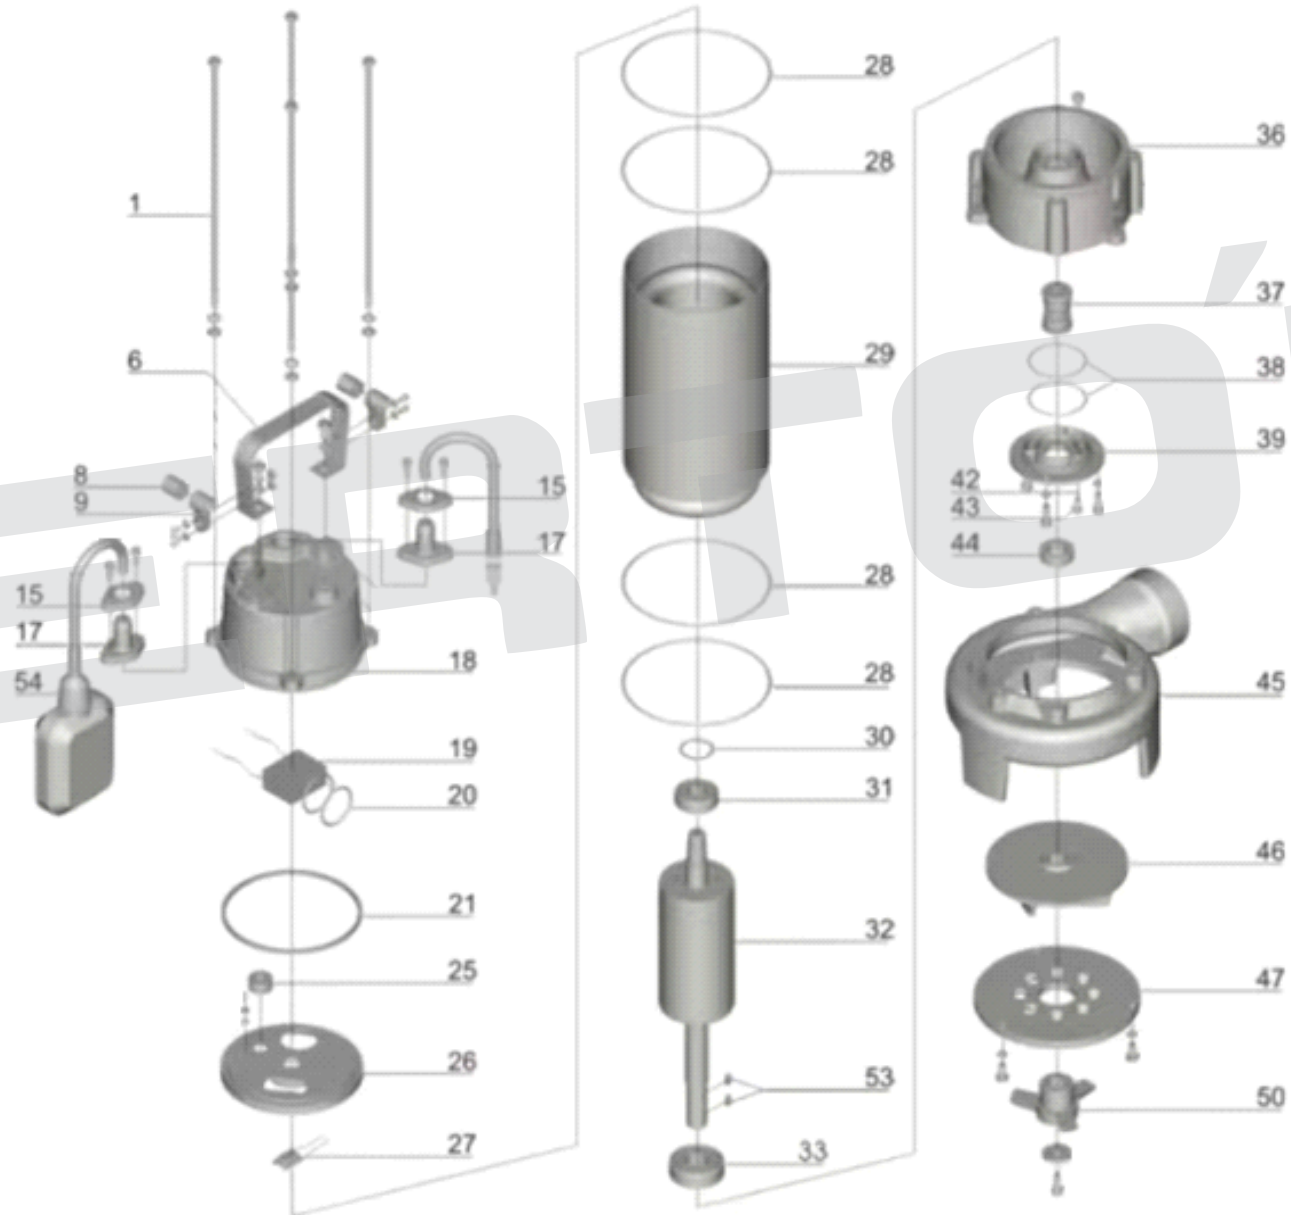

ИЛЛЮСТРИРОВАННЫЙ КАТАЛОГ ЗАПАСНЫХ ЧАСТЕЙ AQUA FP 1100K

VERTÓN®

®

ИЛЛЮСТРИРОВАННЫЙ КАТАЛОГ ЗАПАСНЫХ ЧАСТЕЙ

AQUA FP 1100K

VERTÓN[®]

№	АРТИКУЛ	НАИМЕНОВАНИЕ	КОЛ-ВО
1	01.13483.18909	Болт	4
6	01.13483.18910	Ручка транспортировочная FP-1100K/1500/2200K	1
8	01.13483.18911	Уплотнитель FP-1100K/1500/2200K	2
9	01.13483.18912	Держатель кабеля FP-1100K/1500/2200K	2
15	01.13483.18913	Крепление кабеля FP-1100K/1500/2200K	2
17	01.13483.18914	Протектор кабеля FP-1100K/1500/2200K	2
18	01.13483.18915	Крышка насоса FP-1100K/FP-1500K	1
19	01.9044.11064	Конденсатор 30UF	1
20	01.13483.18916	Кольцо уплотнительное FP-1100K/1500/2200K	2
21	01.13483.18917	Кольцо уплотнительное крышки насоса FP-1100K/FP-1500K	1
25	01.13483.18918	Уплотнение крышки двигателя FP-1100K/1500/2200K	1
26	01.13483.18919	Крышка двигателя FP-1100K/FP-1500K	1
27	01.13483.18949	Датчик теплозащиты FP1100K	1
28	01.9044.11054	Кольцо уплотнительное двигателя FP-1100K	4
29	01.9044.11055	Статор FP-1100K	1
30	01.13483.18921	Шайба пружинная FP-1100K/FP-1500K	1
31	01.13483.18922	Подшипник 6202	1
32	01.13483.18950	Ротор FP-1100K	1
33	01.13483.18924	Подшипник 6204	1
36	01.13483.18925	Корпус двигателя FP-1100K/FP-1500K	1
37	01.9044.11059	Сальник крыльчатки FP-1100K	1
38	01.13483.18926	Уплотнитель крышки корпуса двигателя FP-1100K/FP-1500K	2
39	01.13483.18927	Крышка корпуса двигателя FP-1100K/FP-1500K	1
42	01.13483.18928	Уплотнитель пробки сливной FP-1100K/FP-1500K	3
43	01.13483.18929	Пробка сливная FP-1100K/FP-1500K	3
44	01.13483.18951	Сальник FP-1100K	1
45	01.9044.11058	Основание насоса FP-1100K	1
46	01.9044.11060	Крыльчатка FP-1100K	1
47	01.9044.11061	Крышка крыльчатки FP-1100K	1
50	01.9044.11062	Нож FP-1100K	1
53	01.13483.18931	Шпонка FP-1100K/FP-1500K	2
54	01.9044.11063	Выключатель поплавковый FP-1100K	1