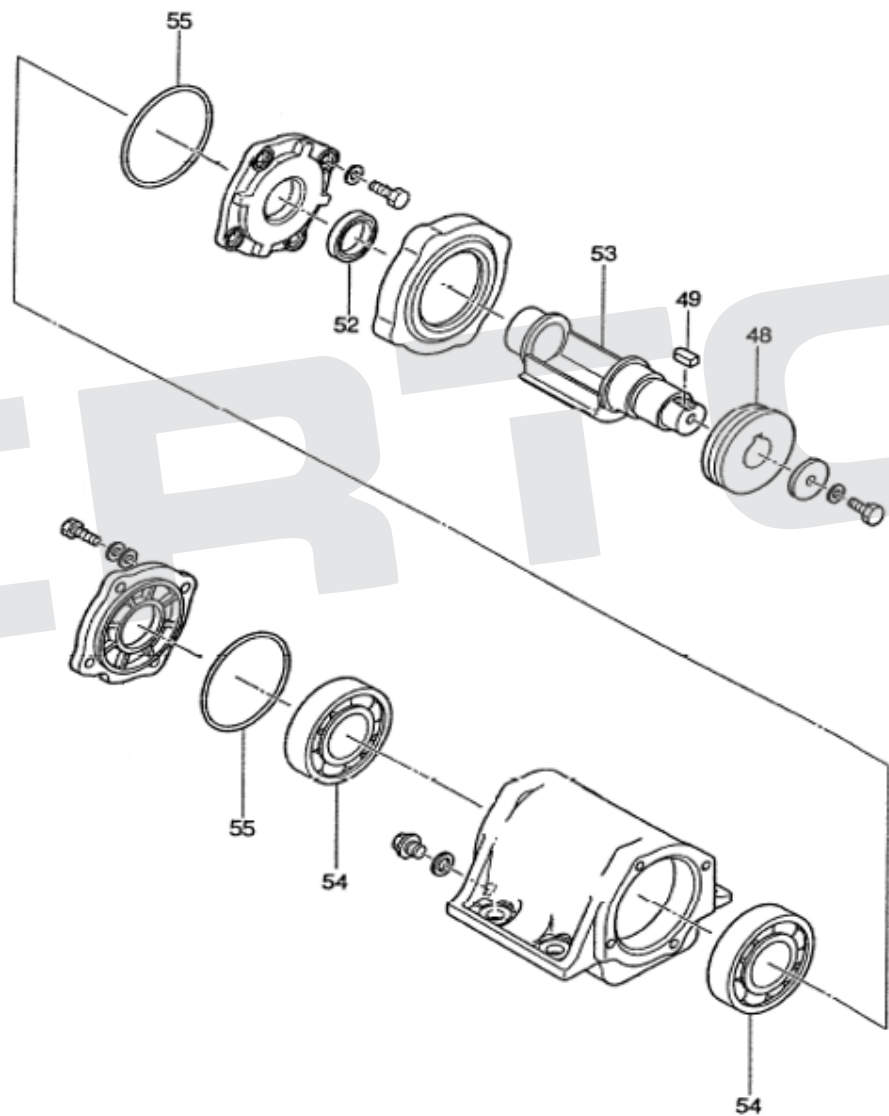

ИЛЛЮСТРИРОВАННЫЙ КАТАЛОГ ЗАПАСНЫХ ЧАСТЕЙ ВИБРОПЛИТА РС-70

VERTÓN®

ИЛЛЮСТРИРОВАННЫЙ КАТАЛОГ ЗАПАСНЫХ ЧАСТЕЙ

ВИБРОПЛИТА РС-70

VERTÓN®

№	АРТИКУЛ	НАИМЕНОВАНИЕ	КОЛ-ВО
48	01.13250.20521	Шкив виброузла РС-70В/90ВТ/120	1
49	01.13250.20522	Шпонка виброузла РС-70В/90ВТ	1
52	01.13250.13260	Сальник виброузла 35x48x10 РС-70/РС-90	1
53	01.13250.20523	Ротор виброузла РС-70В	1
54	01.13250.20524	Подшипник виброузла РС-70В/90 (6211-GB276)	2
55	01.13250.13261	Уплотнительное кольцо виброузла РС-70/РС90	2