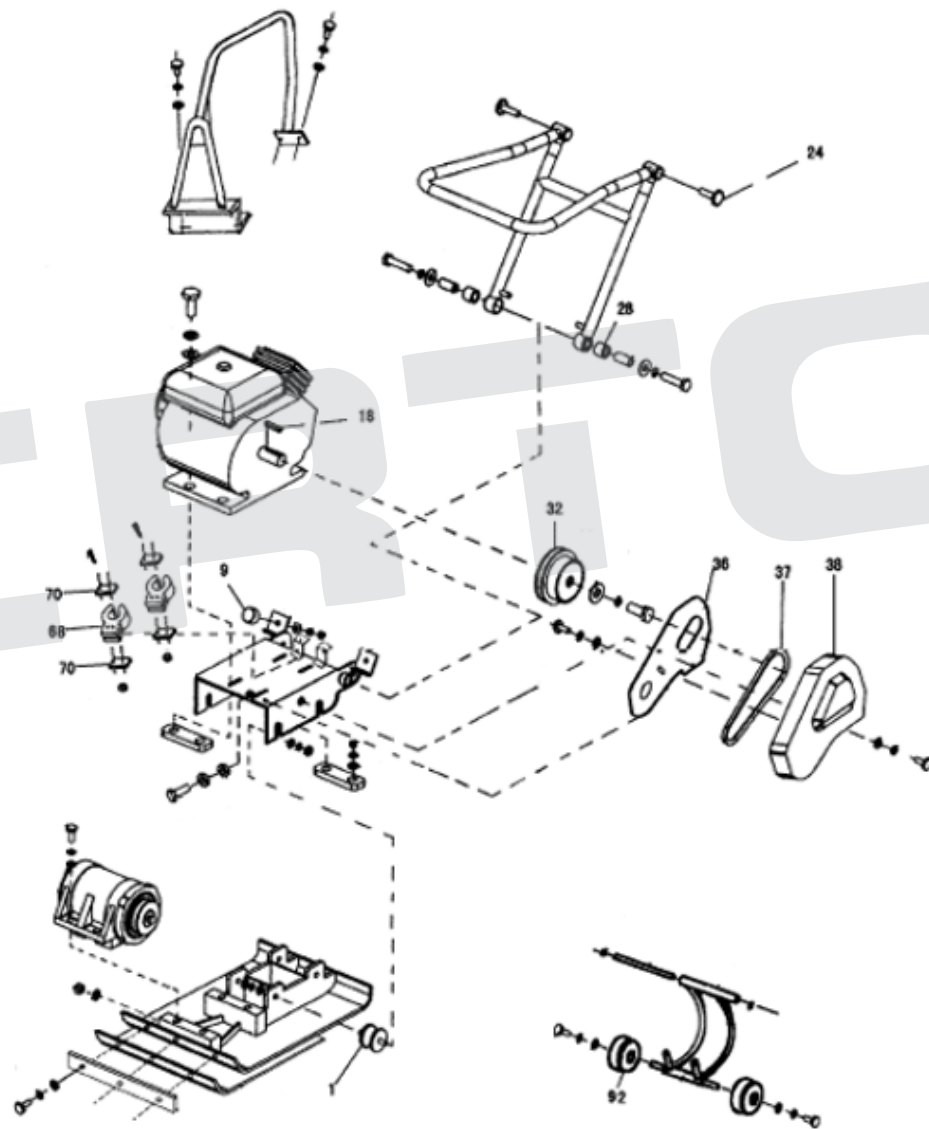

# ИЛЛЮСТРИРОВАННЫЙ КАТАЛОГ ЗАПАСНЫХ ЧАСТЕЙ ВИБРОПЛИТА РС-70

**VERTÓN**<sup>®</sup>

## ВИБРОПЛИТА РС-70

**VERTON**<sup>®</sup>

№	Артикул	Наименование	кол-во
1	01.13250.13256	Амортизатор опорной плиты компл.4шт.VERTON PC-70	4
9	01.13250.13257	Ограничитель рабочей рукоятки VERTON PC-70	2
18	01.13250.20517	Шпонка РС-70В/90ВТ (5х35)	1
24	01.13250.13255	Винт барашковый крепления рукояток VERTON PC-55	2
28	01.13250.13258	Втулка резиновая рабочей рукоятки VERTON PC-70 2 шт/компл	2
32	01.13250.13253	Шкив виброплиты сцепление в сборе PC-55/PC-70/PC-90	1
36	01.13250.20518	Суппорт кожуха ремня РС-70В	1
37	01.13250.13272	Ремень клиновой виброплиты PC-70 13X737Li	1
38	01.13250.20519	Кожух ремня защитный РС-70В	1
68	01.13250.13252	Фиксатор рукоятки демпфирующий (резиновый) PC-55/PC-70 2шт/компл	2
70	01.13250.20520	Пластина зажимная фиксатора РС-70В	4
92	01.13250.20513	Колесо РС-55/70В	2