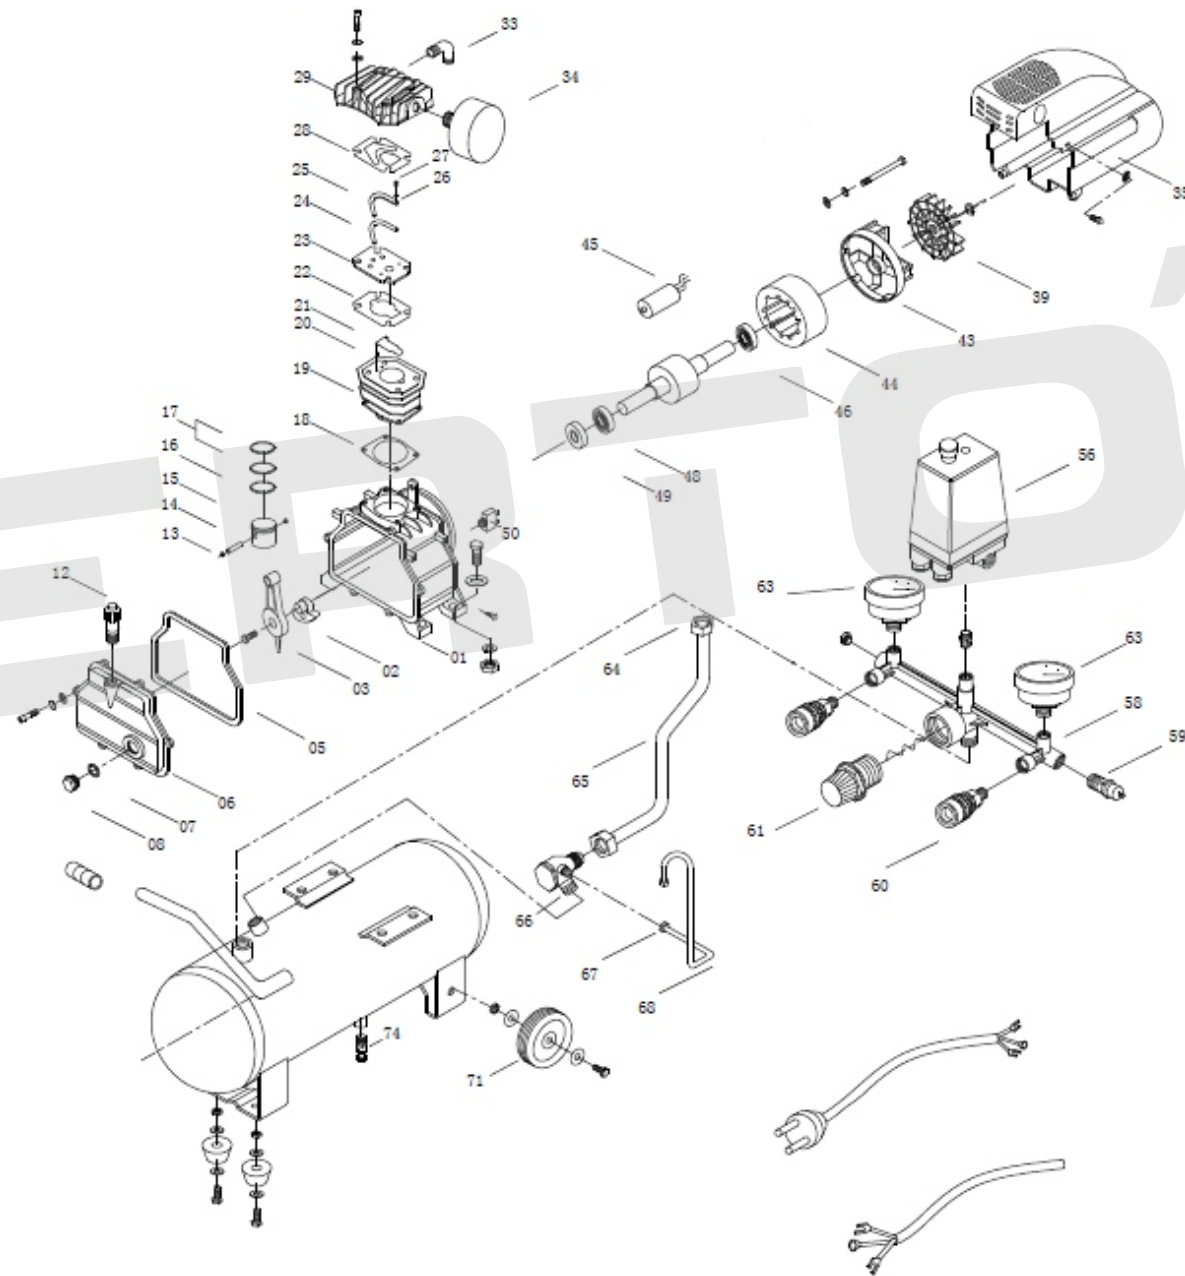

# ИЛЛЮСТРИРОВАННЫЙ КАТАЛОГ ЗАПАСНЫХ ЧАСТЕЙ КОМПРЕССОР АС-50/300К

**VERTON**<sup>®</sup>

№	Артикул	Наименование	кол-во
1	01.12831.17341	Картер VertonAir AC 24/240K	1
2	01.12831.20207	Коленвал AC-24/240K,AC-50/300K	1
3	01.12831.12879	Шатун AC-24/240K,AC-50/300K	1
5	01.12831.12887	Прокладка крышки картера AC-24/240K,AC-50/300K	1
6	01.12831.15846	Крышка картерного узла VertonAir AC-24/240K, AC-50/300K	1
7	01.12831.12888	Окно маслоуказателя AC-24/240K,AC-50/300K	1
8			
12	01.12831.13115	Сапун AC-24/240K-AC-300/1020	1
13	01.12831.20208	Поршень AC-24/240K,AC-50/300K	1
14			
15			
16	01.12831.13107	Комплект поршневых колец AC-24/240K,AC-50/300K d=42 мм. (3шт.)	1
17			
18	01.12831.12874	Прокладка цилиндра AC-24/240K,AC-50/300K	1
19	01.12831.20209	Цилиндр AC-24/240K,AC-50/300K	1
20	01.12831.12876	Клапан впускной AC-24/240K,AC-50/300K	1
21			
22	01.12831.14481	Прокладка цилиндра верхняя AC-24/240K 50/300K	1
23	01.12831.14903	Плата клапана в сборе AC-24/240K,AC-50/300K	1
24			
25			
26			
27			
24	01.12831.12875	Клапан выпускной AC-24/240K,AC-50/300K	1
28	01.12831.12872	Прокладка крышки цилиндра AC-24/240K,AC-50/300K	1