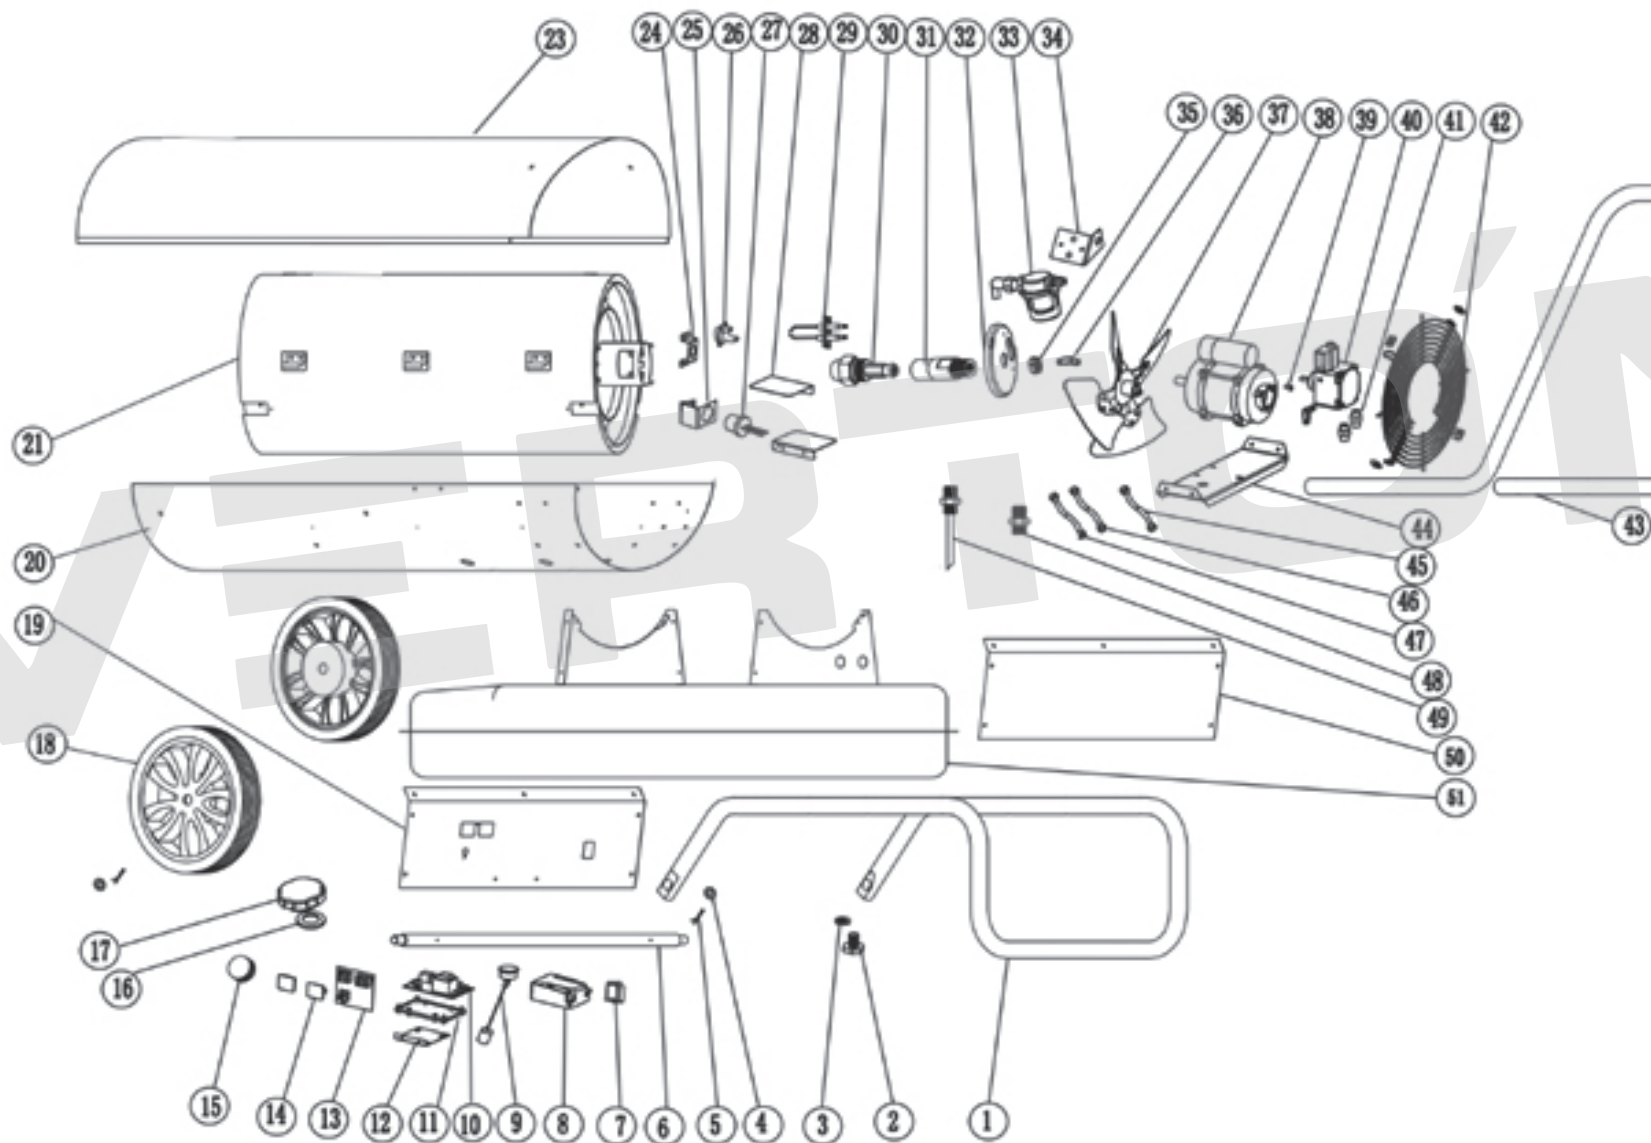

ИЛЛЮСТРИРОВАННЫЙ КАТАЛОГ ЗАПАСНЫХ ЧАСТЕЙ DH-120

VERTÓN®

ИЛЛЮСТРИРОВАННЫЙ КАТАЛОГ ЗАПАСНЫХ ЧАСТЕЙ

VERTON

DH-120

№	Артикул	Наименование	кол-во
1	01.8498.16226	Опорная подножка DH-120	1
2	01.8498.16227	Пробка сливная DH-120	1
3			1
4		Шайба	2
5		Шплинт	2
6	01.8498.16228	Ось колеса DH-120	1
7	01.8498.16161	Выключатель DH-60D/120	1
8		Блок розжига	1
9		Датчик топлива	1
11		Крепление платы пластиковое	1
12		Крепление платы металлическое	1
10	01.8498.16229	Плата управления в сборе DH-120	1
13			1
14		Защитное окно дисплея	1
15		Рукоятка термостата	1
16	01.8498.16230	Крышка топливного бака DH-120	1
17			1
18	01.8498.16231	Колесо транспортировочное DH-120	2
19	01.8498.16232	Левая боковая крышка DH-120	1
20	01.8498.16233	Нижняя часть корпуса DH-120	1
21	01.8498.16234	Камера сгорания DH-120	1
23	01.8498.16235	Верхняя часть корпуса DH-120	1
24		Кронштейн датчика перегрева	1
25		Кронштейн фотоэлемента	1
26	01.8498.16236	Термостат перегрева DH-120	1
27	01.8498.16237	Фотоэлемент Verton DH-120	1
28		Рассеиватель	1
29	01.8498.16188	Свеча зажигания DH-60D/120	1

30	01.8498.16238	Форсунка в сборе DH-120	1		
30	01.8498.16239	Корпус форсунки в сборе DH-120	1		
31			1		
32			1		
35			1		
36			1		
33			01.8498.16240	Фильтр топливный в сборе DH-120	1
34		Кронштейн топливного фильтра	1		
35		Гайка M16	1		
36	01.8498.16192	Штуцер угловой DH-60D/120	1		
37	01.8498.16241	Вентилятор DH-120	1		
38	01.8498.16242	Мотор DH-120	1		
39	01.8498.16243	Насос топливный DH-120	1		
40			1		
41			1		
36			1		
42	01.8498.16244	Решётка DH-120	1		
43	01.8498.16245	Транспортировочная ручка DH-120	1		
44		Монтажная пластина двигателя	1		
45		Шланг топливный 305	1		
46		Шланг топливный 350	1		
47		Шланг топливный 360	1		
48	01.8498.16198	Соединение топливного фильтра DH-60D/120	1		
49	01.8498.16246	Фильтр топливного бака DH-120	1		
50	01.8498.16247	Правая боковая крышка DH-120	1		
51	01.8498.16248	Бак топливный DH-120	1