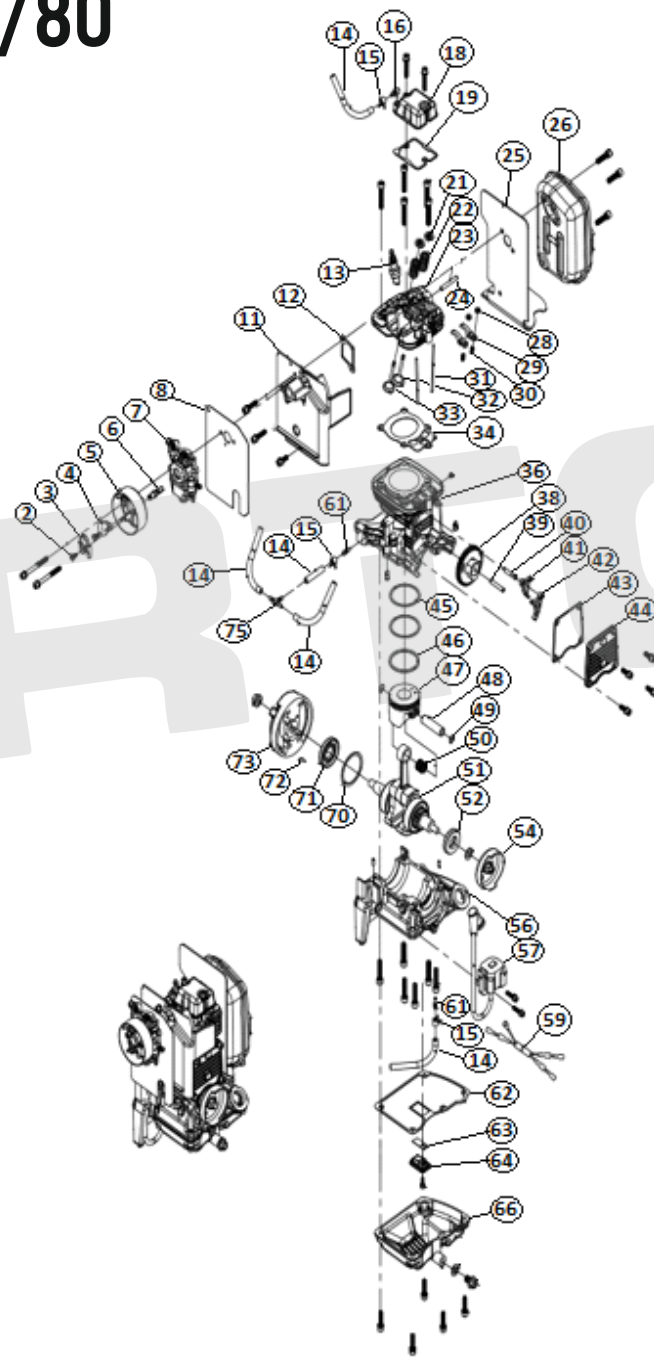

ИЛЛЮСТРИРОВАННЫЙ КАТАЛОГ ЗАПАСНЫХ ЧАСТЕЙ ВОЗДУХОДУВКА BW 4/80

VERTÓN®

VERTÓN®

ИЛЛЮСТРИРОВАННЫЙ КАТАЛОГ ЗАПАСНЫХ ЧАСТЕЙ

ВОЗДУХОДУВКА BW 4/80

VERTÓN®

№	Артикул	Наименование	кол-во
2-6	01.14766.17657	Заслонка дросельная BW-4/80	1
7	01.14766.14852	Карбюратор BW 4/80	1
8	01.14766.21214	Прокладка карбюратора BW 4/80	1
11	01.14766.16870	Теплоизолятор BW-4/80	1
12	01.14766.21215	Прокладка теплоизолятора BW-4/80	1
13	01.14766.21217	Свеча зажигания	1
14	01.14766.14853	Масляная труба BW 4/80	5
15	01.14766.21218	Зажим масляной трубки	3
16	01.14766.21220	Штуцер клапанной крышки BW-4/80	1
18	01.14766.16871	Клапанная крышка BW-4/80	1
19	01.14766.15837	Прокладка крышки клапанной BW-4/80	1
21	01.14766.16872	Седло пружины клапана BW-4/80	2
22	01.14766.16873	Пружина клапана BW-4/80	2
23	01.14766.21221	Головка цилиндра BW-4/80	1
24	01.14766.21222	Штифт рычага клапана BW-4/80	1
25	01.14766.16874	Прокладка глушителя BW-4/80	1
26	01.14766.16875	Глушитель BW-4/80	1
28			
29	01.14766.16876	Коромысло клапана BW-4/80	2
30			
31	01.14766.21224	Толкатель BW-4/80	2
32	01.14766.16877	Выпускной клапан BW-4/80	1
33	01.14766.16878	Впускной клапан BW-4/80	1
34	01.14766.21227	Прокладка ГБЦ BW-4/80	1
36	01.14766.21229	Цилиндр BW-4/80	1

38	01.14766.14854	Колесо зубчатое BW 4/80	1
39	01.14766.14855	Штифт колеса зубчатого BW 4/80	1
40	01.14766.14856	Штифт поворотного рычага 5*26	1
41	01.14766.14857	Накладка дроселя левая BW 4/80	1
42	01.14766.14859	Накладка дроселя правая BW 4/80	1
43	01.14766.14858	Прокладка крышки зубчатого колеса BW 4/80	1
44	01.14766.21230	Крышка зубчатого колеса BW 4/80	1
45-49	01.14766.14860	Поршень в сборе BW 4/80	1
50	01.14766.14865	Подшипник игольчатый 12*16*15 BW 4/80	1
51	01.14766.14866	Коленвал BW 4/80	1
52	01.14766.14867	Сальник коленвала 17*35*8 BW 4/80	1
54	01.14766.21231	Храповик BW 4/80	1
56	01.14766.21232	Картера BW 4/80	1
57			1
59	01.14766.14868	Зажигание BW 4/80	1
61	01.14766.21233	Штуцер масляный	2
62	01.14766.17321	Прокладка поддона BW 4/80	1
63			1
64	01.14766.21234	Пластина клапанная BW 4/80	1
66	01.14766.21235	Поддон картера BW 4/80	1
70	01.14766.21236	Шайба 40*49*1	1
71	01.14766.14869	Сальник коленвала 20*47*8 BW 4/80	1
72	01.14766.16879	Шпонка 4*13	1
73	01.14766.14870	Маховик BW 4/80	1
75	01.14766.21237	Штуцер масляный Т-образный	1