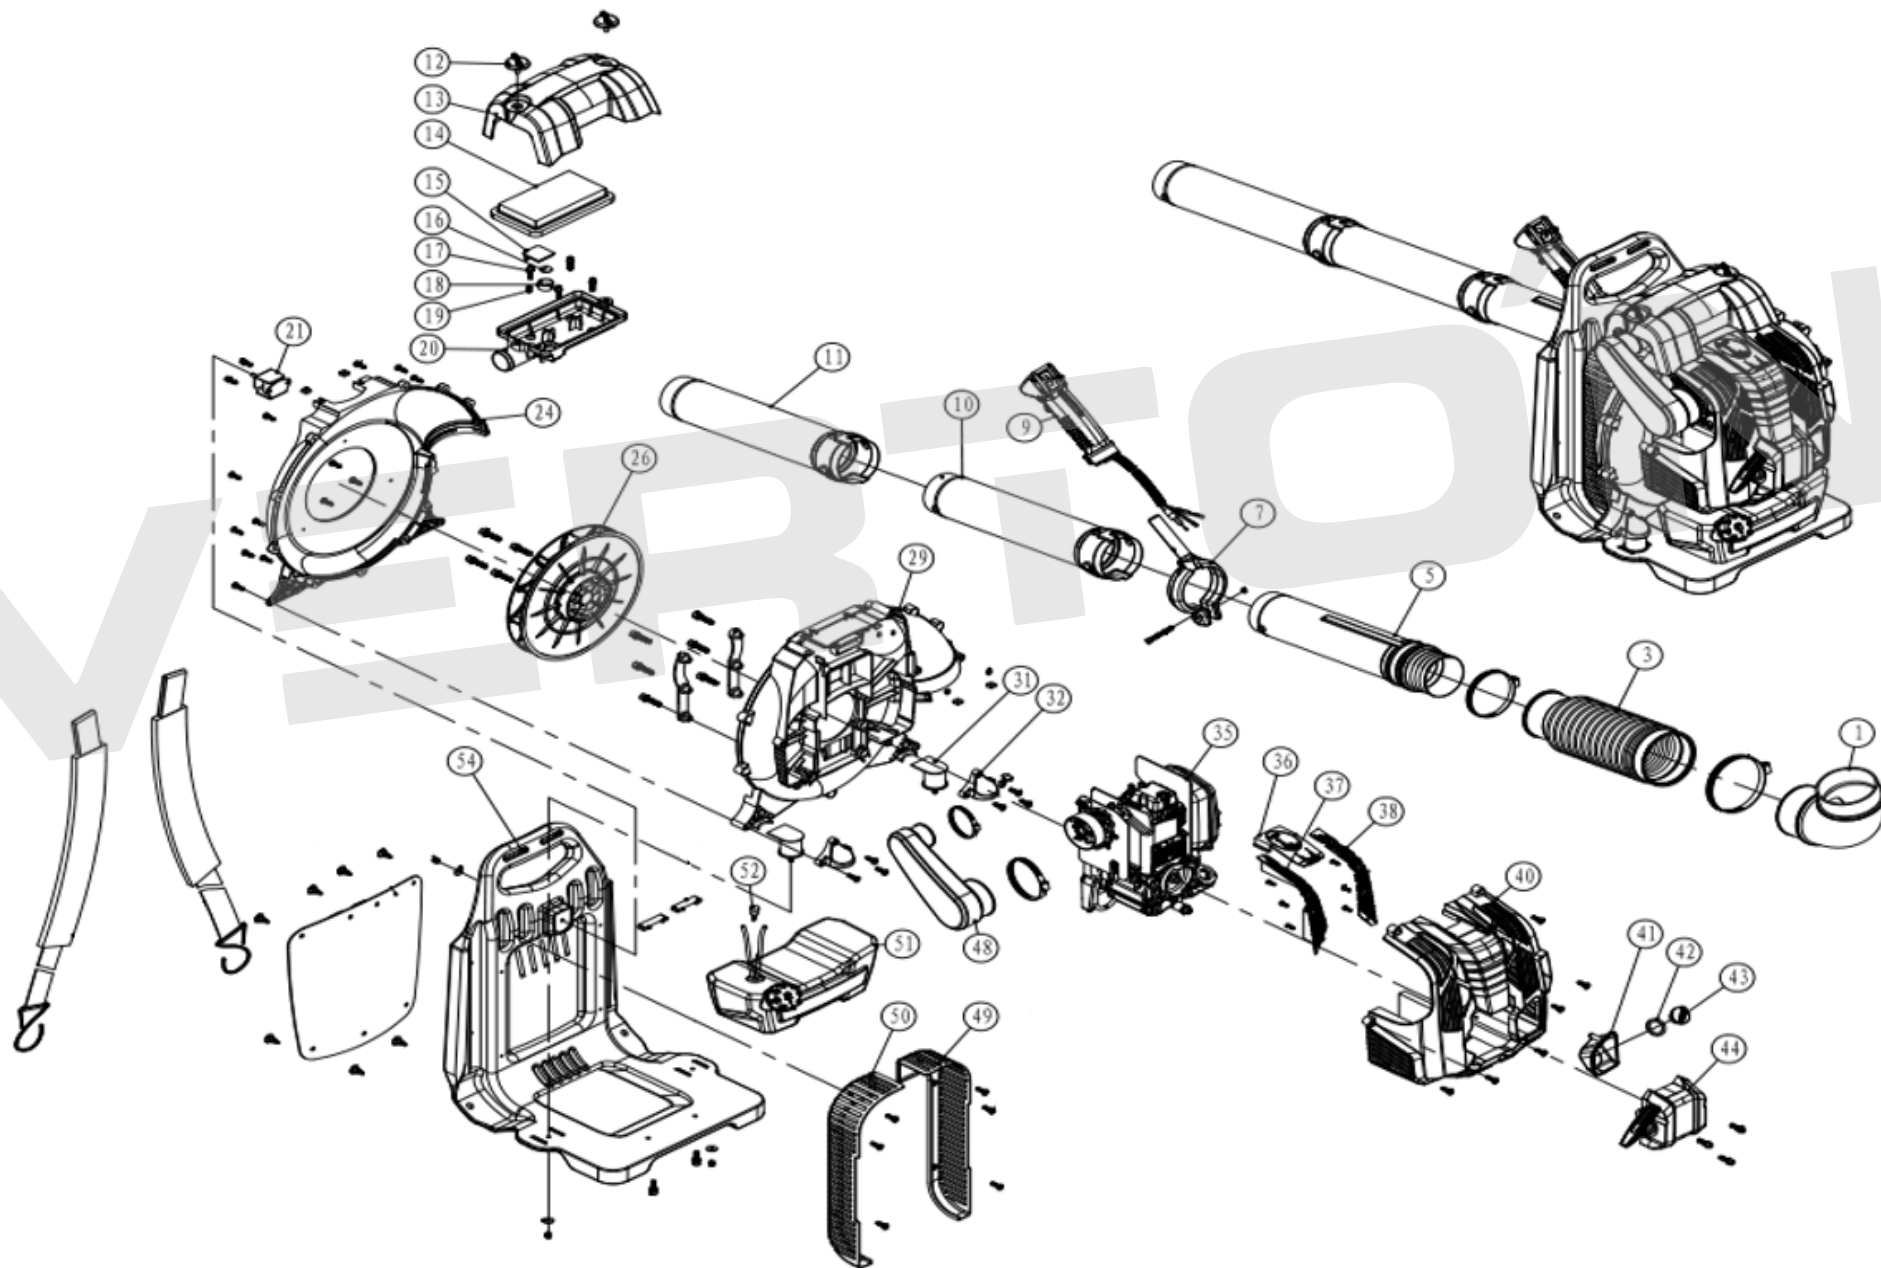

ИЛЛЮСТРИРОВАННЫЙ КАТАЛОГ ЗАПАСНЫХ ЧАСТЕЙ ВОЗДУХОДУВКА BW 4/80

VERTÓN[®]

ИЛЛЮСТРИРОВАННЫЙ КАТАЛОГ ЗАПАСНЫХ ЧАСТЕЙ

ВОЗДУХОДУВКА BW 4/80

VERTÓN®

№	Артикул	Наименование	кол-во
1	01.14766.14861	Колено BW 4/80	1
3	01.14766.14863	Труба гофрированная BW 4/80	1
5	01.14766.14887	Труба поворотная BW 4/80	1
7	01.14766.14888	Кронштейн рукоятки управления BW 4/80	1
9	01.14766.14889	Рукоять управления BW 4/80	1
10	01.14766.14890	Труба удлинитель BW 4/80	1
11	01.14766.14891	Труба-форсунка плоская BW 4/80	1
11	01.14766.21202	Труба-форсунка круглая BW 4/80	1
12	01.14766.15828	Винт крепежный крышки воздушного фильтра BW 4/80	2
12-20	01.14766.14892	Корпус воздушного фильтра в сборе BW 4/80	1
14	01.14766.15826	Фильтрующий элемент BW 4/80	1
21	01.14766.16777	Амортизатор ранца BW 4/80	1
24	01.14766.14893	Передняя ветрозащитная крышка BW 4/80	1
26	01.14766.14894	Маховое колесо BW 4/80	1
29	01.14766.21203	Задняя ветрозащитная крышка BW-4/80	1
31	01.14766.14895	Амортизатор нижний BW 4/80	2
32	01.14766.15824	Крышка амортизатора нижнего BW 4/80	2
35	01.14766.14896	Двигатель BW 4/80	1
36	01.14766.16880	Крышка свечи BW-4/80	1
37	01.14766.21204	Сетка декоративная правая BW 4/80	1
38	01.14766.21204	Сетка декоративная левая BW 4/80	1
40	01.14766.21207	Кожух двигателя BW 4/80	1
41	01.14766.21208	Кожух масляной горловины BW 4/80	1
42	01.14766.21209	Крышка маслобака BW 4/80	1
43			