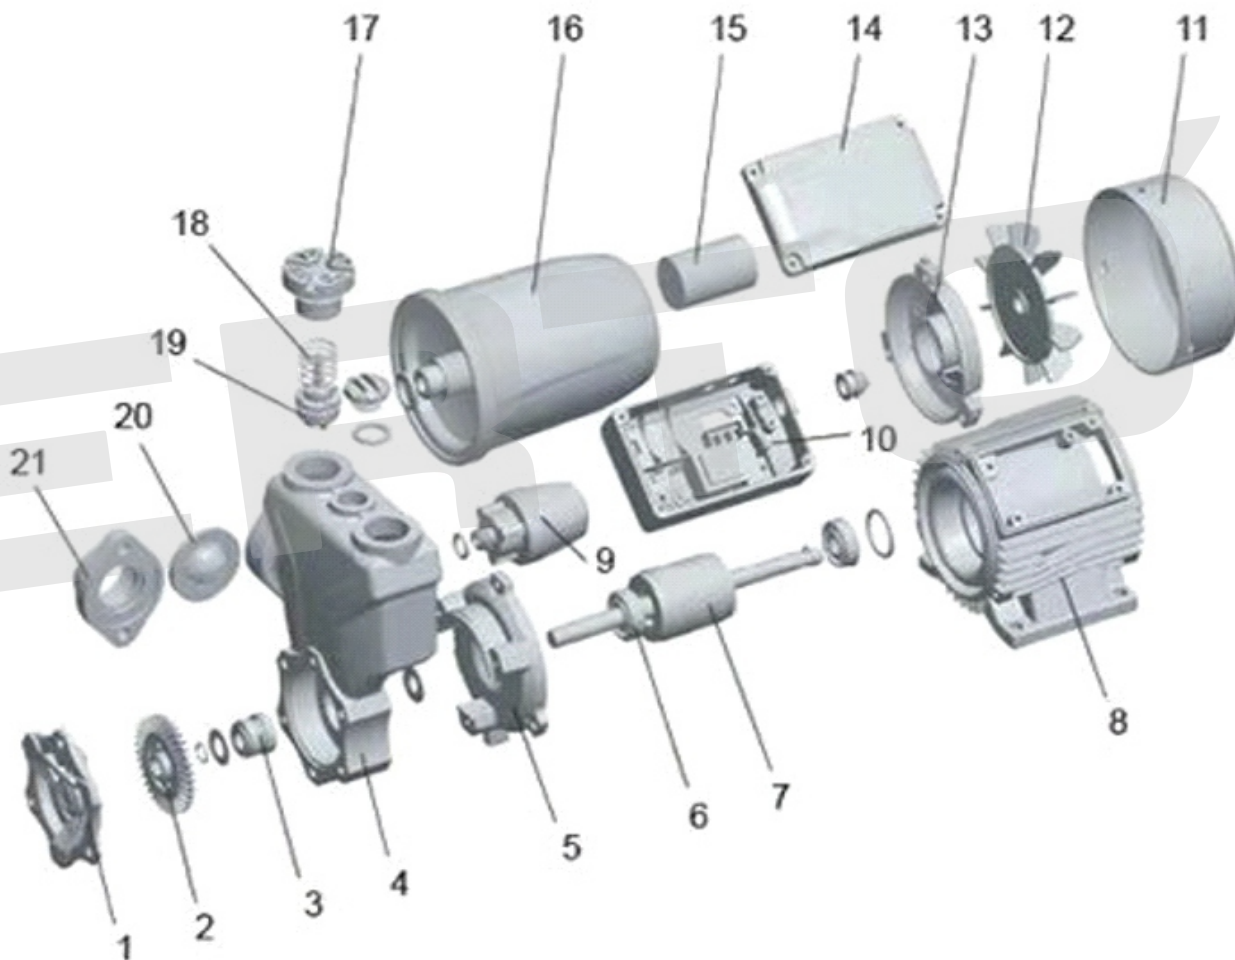

ИЛЛЮСТРИРОВАННЫЙ КАТАЛОГ ЗАПАСНЫХ ЧАСТЕЙ AQUA APS 300M

VERTÓN[®]

ИЛЛЮСТРИРОВАННЫЙ КАТАЛОГ ЗАПАСНЫХ ЧАСТЕЙ

AQUA APS 300M

VERTÓN[®]

№	АРТИКУЛ	НАИМЕНОВАНИЕ	КОЛ-ВО
1	01.13481.13484	Крышка крыльчатки APS200/300/400M	1
2	01.13481.13485	Крыльчатка VERTON APS200/300/400M	1
3	01.13481.13486	Сальник керамический VERTON APS200/300/400M	1
4	01.13481.13487	Корпус насоса VERTON APS200/300/400M	1
5	01.13481.18621	Крышка двигателя передняя APS200/300/400M	1
6	01.13481.18622	Подшипник ротора 6201-2RS	2
7	01.13481.18642	Ротор APS200M	1
8	01.13481.18643	Статор APS200M	1
9	01.13481.13492	Реле давления VERTON APS200/300/400M	1
10	01.13481.18625	Конденсаторная коробка APS200/300/400M	1
11	01.13481.13484	Крышка крыльчатки VERTON APS200/300/400M (пластиковая на болтах)	1
12	01.13481.13495	Крыльчатка охлаждения VERTON APS200/300/400M	1
13	01.13481.18626	Крышка статора задняя APS200/300/400M	1
14	01.13481.13497	Крышка конденсаторной коробки VERTON APS200/300/400M	1
15	01.13481.13509	Конденсатор CBB 60 450V 8 UF APS200/300M	1
16	01.13481.13499	Ресивер 2л. VERTON APS200/300/400M	1
17	01.13481.13502	Клапан сухого хода в сборе APS 200/300/400	1
18			
19			
20	01.13519.13532	Уплотнитель входного фланца APS200M-APS400M 36*36*1	1
21	01.13481.13504	Фланец ввода воды с сеткой APS200/300/400M	1