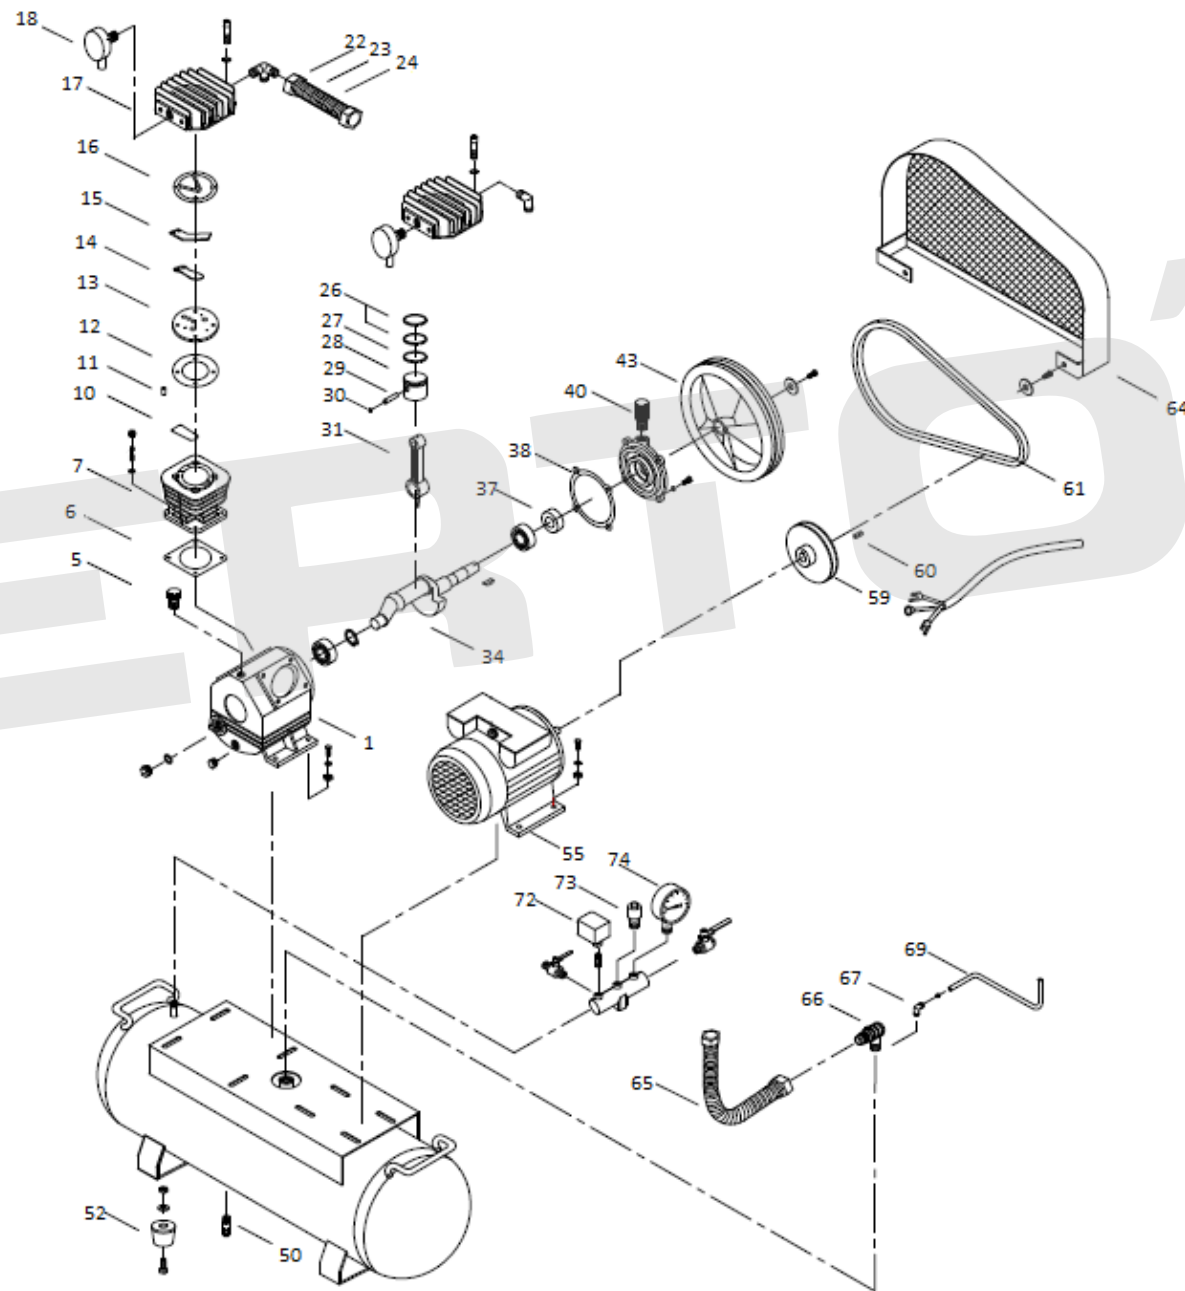

ИЛЛЮСТРИРОВАННЫЙ КАТАЛОГ ЗАПАСНЫХ ЧАСТЕЙ КОМПРЕССОР АС-50/450RV

VERTÓN®

ИЛЛЮСТРИРОВАННЫЙ КАТАЛОГ ЗАПАСНЫХ ЧАСТЕЙ КОМПРЕССОР АС-50/450RV

VERTON®

№	Артикул	Наименование	кол-во
1	01.12831.20211	Картер V-0.25/10 (2065) (2*65)	1
5	01.12831.20212	Пробка заливной горловины V-0.25/10 (2065) (2*65)	1
6	01.12831.20213	Прокладка цилиндра V-0.25/10 (2065) (2*65)	2
7	01.12831.20221	Цилиндр V-0.25/10 (2065) (2*65)	2
10	01.12831.20223	Клапан впускной V-0.25/10 (2065) (2*65)	2
11			
12	01.12831.20224	Прокладка плиты клапанной V-0.25/10 (2065) (2*65)	2
13	01.12831.20225	Плита клапанная V-0.25/10 (2065) (2*65)	2
15			
14	01.12831.20226	Клапан выпускной V-0.25/10 (2065) (2*65)	2
16	01.12831.20227	Прокладка головки цилиндра V-0.25/10 (2065) (2*65)	2
17	01.12831.20228	Головка цилиндра V-0.25/10 (2065) (2*65)	2
18	01.12831.20229	Фильтр воздушный в сборе V-0.25/10 (2065) (2*65)	2
22	01.12831.20230	Трубка цилиндров соединительная V-0.25/10 (2065) (2*65)	1
23			
24			
26	01.12831.20231	Комплект поршневых колец V-0.25/10 (2065) (2*65)	2
27			
28	01.12831.20232	Поршень V-0.25/10 (2065) (2*65)	2
29			
30			
31	01.12831.20233	Шатун V-0.25/10 (2065) (2*65)	2
34	01.12831.20234	Коленвал V-0.25/10 (2065) (2*65)	1
37	01.12831.20236	Сальник AC-50-100/450RV	1
38	01.12831.20235	Прокладка крышки подшипника V-0.25/10 (2065) (2*65)	1

40	01.12831.20237	Салун V-0.25/10 (2065) (2*65)	1
43	01.12831.20238	Шкив компрессора V-0.25/10 (2065) (2*65)	1
50	01.12831.20239	Клапан сброса конденсата AC-50-100/450RV	1
52	01.12831.12926	Опора резиновая AC-50/420K	2
55	01.12831.13016	Эл. двигатель 2.5KWAC-80/410R 230V AC 100 420R AC 100 510R	1
59			
60			
61	01.12831.20240	Ремень клиновой AC-50-100/450RV	1
64	01.12831.20241	Кожух ремня AC-50-100/450RV	1
65	01.12831.20242	Трубка высокого давления V-0.25/10 (2065) (2*65)	1
66	01.12831.20243	Обратный клапан AC-50-100/450RV	1
67	01.12831.12942	Колено редукционного клапана	1
69	01.12831.20244	Трубка сброса давления V-0.25/10 (2065) (2*65)	1
72	01.12831.14511	Пресостат выключатель 220 В 4 выхода	1
73	01.12831.20245	Регулятор давления AC-50-100/450RV	1
74	01.12831.13108	Манометр для компрессора VERTON AC24/240-AC300/1020	1