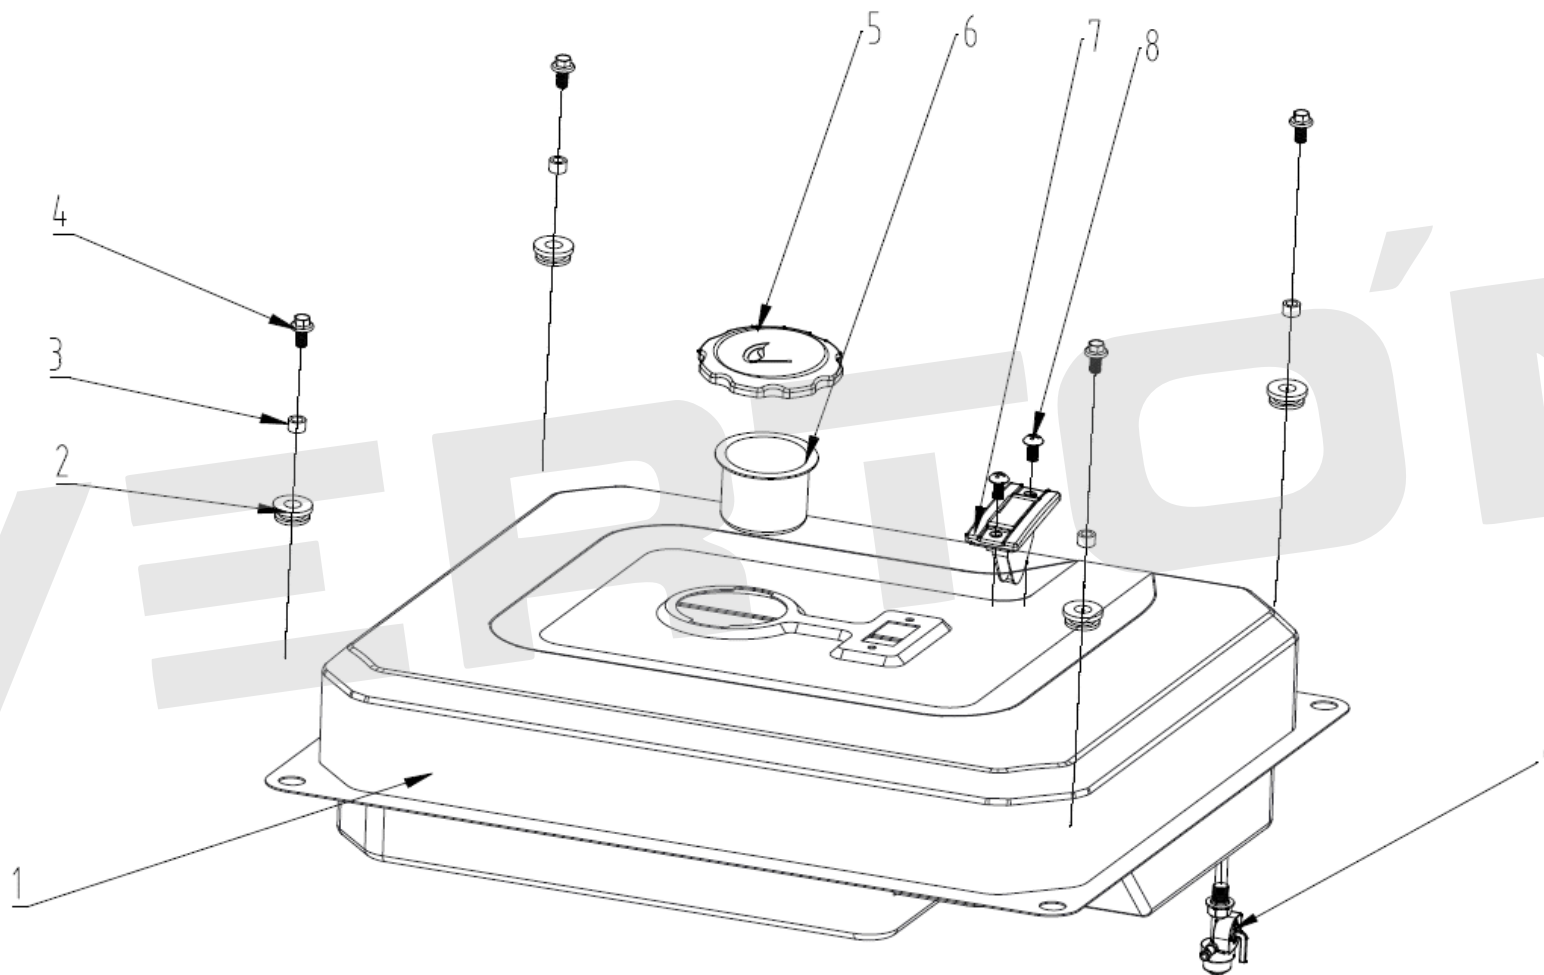

ИЛЛЮСТРИРОВАННЫЙ КАТАЛОГ ЗАПАСНЫХ ЧАСТЕЙ GG-9500ES-3, Бак топливный

VERTÓN®

ИЛЛЮСТРИРОВАННЫЙ КАТАЛОГ ЗАПАСНЫХ ЧАСТЕЙ GG-9500ES-3, Бак топливный

VERTÓN®

№	Артикул	Наименование	кол-во
1		Бак топливный GG-6500/9500	1
2		Уплотнение резиновое GG-6500/9500	4
3		Втулка железная GG-6500/9500	4
4		Болт М6х25	4
5		Крышка топливного бака GG-6500/9500	1
6		Фильтр вставка топливного бака GG-6500/9500	1
7	01.16714.16726	Датчик уровня топлива GG-6500/9500	1
8		Болт М5х12	2
9		Кран топливный GG-6500/9500	1