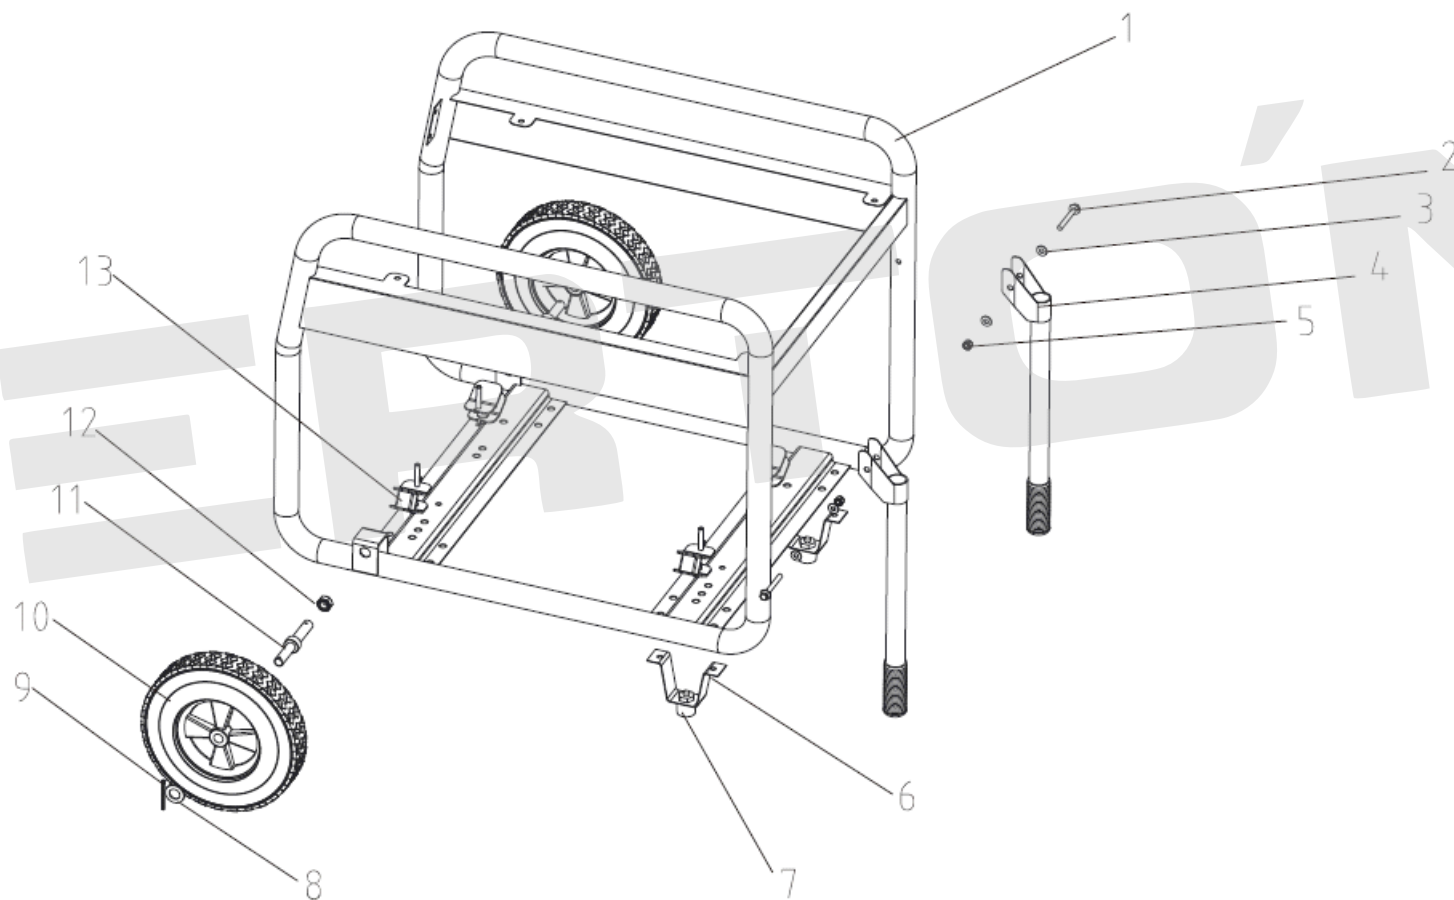

ИЛЛЮСТРИРОВАННЫЙ КАТАЛОГ ЗАПАСНЫХ ЧАСТЕЙ GG-9500ES-3, Рама генератора

VERTÓN®

ИЛЛЮСТРИРОВАННЫЙ КАТАЛОГ ЗАПАСНЫХ ЧАСТЕЙ GG-9500ES-3, Рама генератора

VERTÓN®

№	Артикул	Наименование	Кол-во
1		Рама GG-9500ES-3	1
2		Болт М6х45	2
3		Шайба М6	4
4		Ручка транспортировочная GG-9500ES-3	2
5		Гайка М6	2
6		Опора генератора GG-9500ES-3	2
7		Подушка опоры GG-9500ES-3	2
8		Шайба М14	2
9		Шплинт	2
10		Колесо транспортировочное GG-9500ES-3	2
11		Ось колеса GG-9500ES-3	2
12		Гайка М14	2
13		Амортизатор GG-9500ES-3	4