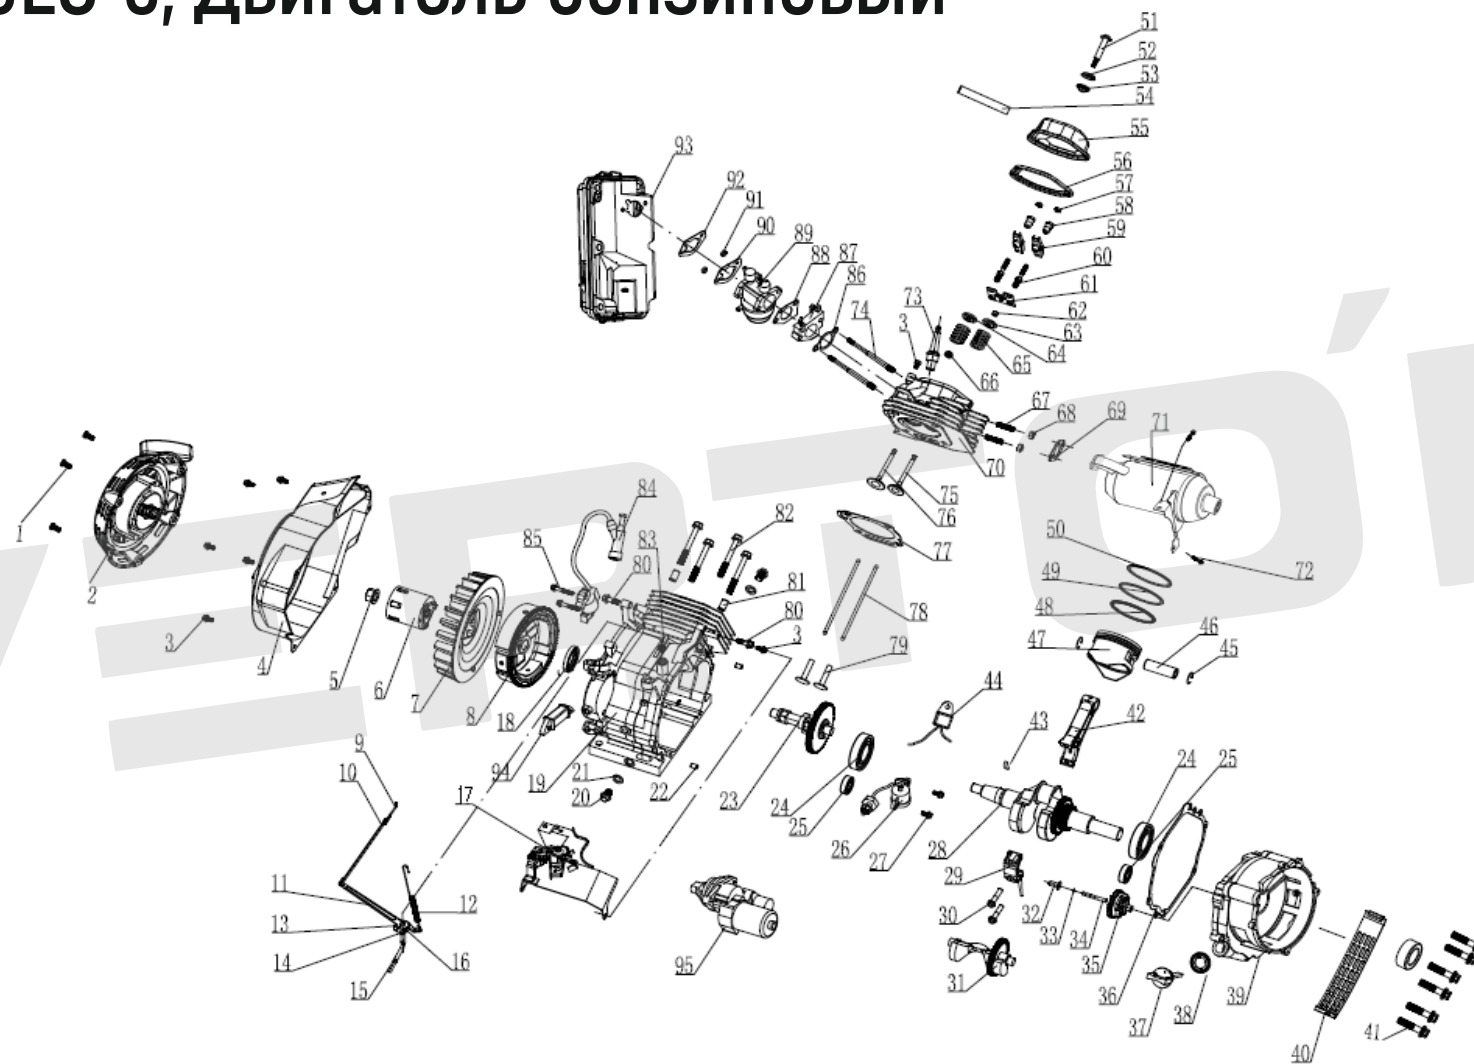

ИЛЛЮСТРИРОВАННЫЙ КАТАЛОГ ЗАПАСНЫХ ЧАСТЕЙ GG-9500ES-3, Генератор в сборе

VERTÓN[®]

ИЛЛЮСТРИРОВАННЫЙ КАТАЛОГ ЗАПАСНЫХ ЧАСТЕЙ GG-9500ES-3, Генератор в сборе

VERTÓN[®]

№	Артикул	Наименование	Кол-во
1		Двигатель в сборе GG-9500ES	1
2		Бак топливный GG-6500/9500	1
3		Рама GG-7500ES/9500ES	1
4		Генератор в сборе GG-9500ES	1
5		Панель управления в сборе GG-9500ES	1

ИЛЛЮСТРИРОВАННЫЙ КАТАЛОГ ЗАПАСНЫХ ЧАСТЕЙ GG-9500ES-3, Двигатель бензиновый

VERTÓN[®]

ИЛЛЮСТРИРОВАННЫЙ КАТАЛОГ ЗАПАСНЫХ ЧАСТЕЙ

GG-9500ES-3, Двигатель бензиновый

VERTON®

№	АРТИКУЛ	НАИМЕНОВАНИЕ	КОЛ-ВО
1		Болт М6х8	3
2	01.16714.16716	Стартер GG-6500/9500	1
3		Болт М6х12	5
4		Кожух стартера-маховика	1
5		Гайка М14х1.5	1
6		Храповик (стакан) стартера	1
7		Крыльчатка маховика	1
8		Маховик	1
9		Тяга дросельной заслонки	1
10		Рычаг управления дросельной заслонкой	1
11		Сальник к/в 192F	2
12		Картер 192F	1
13		Пробка сливная	1
14		Штифт картера ø8х14	2
15		Распределвал 192F	1
16	01.10646.13680	Подшипник коленвала 6207 (182F/192F)	2
17	01.6655.6456	Подшипник коленвала 6202 VERTON	2
18	01.16714.16726	Датчик уровня топлива GG-6500/9500	1
19		Болт М6х12	2
20		Коленвал 192F	1
21		Шатун в сборе 192F	1
22		Вал балансировочный	1
23		Регулятор оборотов 192F	1
24		Прокладка крышки картера 192F	1
25		Масляный щуп 192F (с кольцом)	1
26		Крышка блока двигателя для генератора GG-7500ES	1
27		Пылезащита	1
28		Болт М8х35	7
29		Шпонка сигментная	1
30		Блок датчика уровня масла	1
31		Поршень 192F	1
32		Комплект поршневых колец 192F	1
33		Болт крышки клапанной 192F	1
34		Трубка сапуна (вентиляции картера) 192F	1
35		Клапанная крышка 192F	1
36		Прокладка клапанной крышки 192F	1
37		Гайка коромысла	2