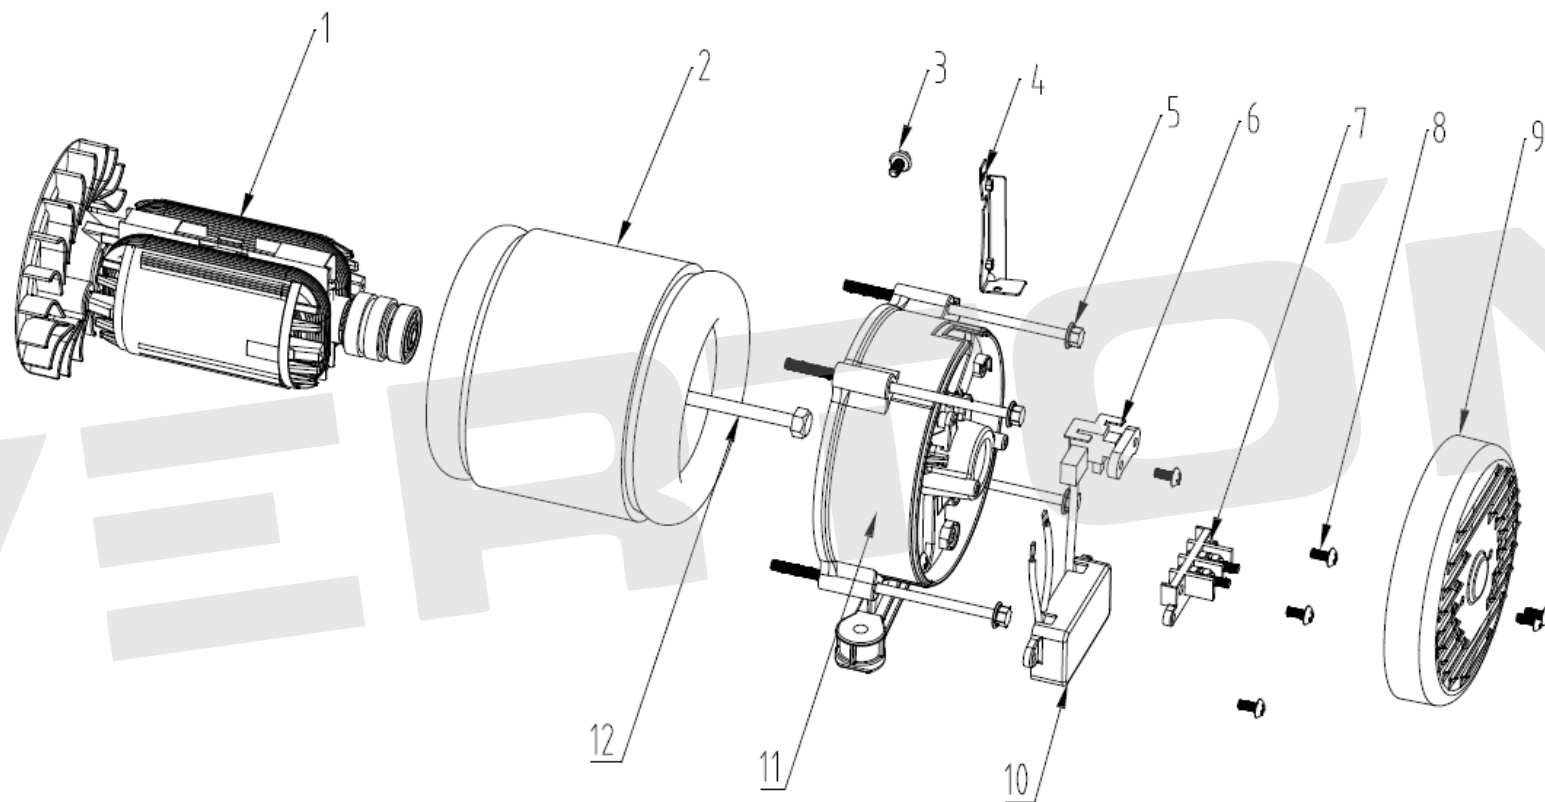

ИЛЛЮСТРИРОВАННЫЙ КАТАЛОГ ЗАПАСНЫХ ЧАСТЕЙ GG-9500ES-3, Электродвигатель

VERTÓN®

ИЛЛЮСТРИРОВАННЫЙ КАТАЛОГ ЗАПАСНЫХ ЧАСТЕЙ GG-9500ES-3, Электродвигатель

VERTÓN®

№	Артикул	Наименование	кол-во
1		Ротор GG-9500ES-3	1
2		Статор GG-9500ES-3	1
3		Болт М8х16	1
4		Опора глушителя	1
5		Болт статора GG-9500ES-3	4
6	01.16714.16722	Щетка угольная GG-6500/9500	1
7		Распределительная коробка	1
8		Болт М5х12	6
9		Задняя крышка двигателя GG-9500ES-3	1
10	01.16714.16724	Блок AVR (регулятор напряжения) GG-6500/9500	1
11		Задняя крышка генератора (альтернатора) GG-9500ES-3	1
12		Болт ротора GG-9500ES-3	1