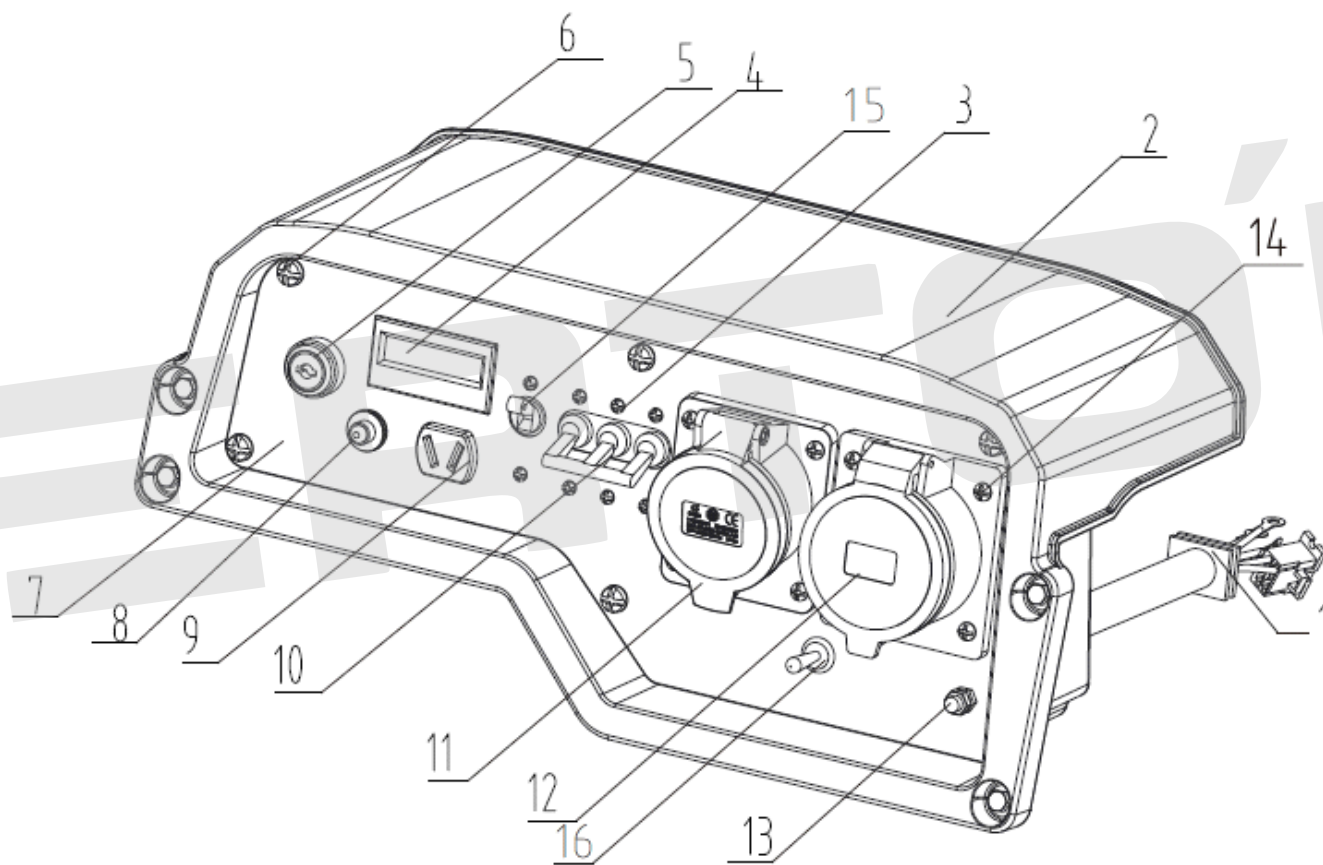

ИЛЛЮСТРИРОВАННЫЙ КАТАЛОГ ЗАПАСНЫХ ЧАСТЕЙ
GG-9500ES-3, Панель управления

VERTÓN®

ИЛЛЮСТРИРОВАННЫЙ КАТАЛОГ ЗАПАСНЫХ ЧАСТЕЙ GG-9500ES-3, Панель управления

VERTÓN®

№	Артикул	Наименование	кол-во
1		Комплект проводов GG-6500/9500	1
2		Корпус панели управления GG-6500/9500	1
3		Болт М3х8	8
4		Вольтметр GG-2500/9500ES	1
5		Замок зажигания GG-7500/9500	1
6		Болт М6х12	5
7		Панель управления GG-9500ES-3	1
8		Розетка 12V	1
9		Предохранитель GG-2500/9500ES	1
10		Выключатель автомат. 5kw GG-2500/9500ES	1
11		Розетка 230V	1
12		Розетка промышленная 400V	1
13		Заземление GG-2500/9500ES	1
14		Болт М4х12	1
15		Выключатель автомат. 5kw GG-2500/9500ES	1
16		Переключатель напряжения GG-9500ES-3	1