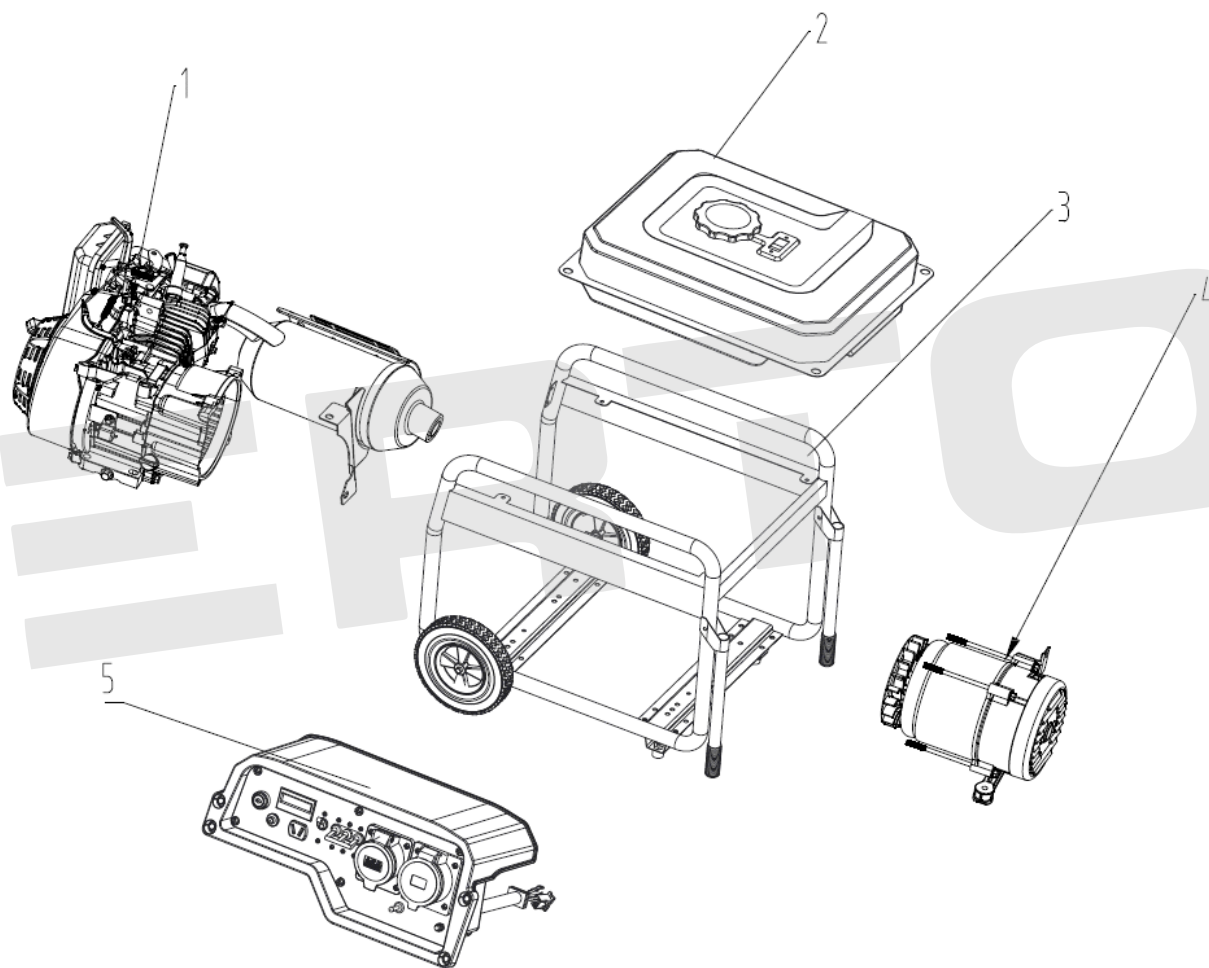

ИЛЛЮСТРИРОВАННЫЙ КАТАЛОГ ЗАПАСНЫХ ЧАСТЕЙ GG-9500ES-3, Генератор в сборе

VERTÓN[®]

ИЛЛЮСТРИРОВАННЫЙ КАТАЛОГ ЗАПАСНЫХ ЧАСТЕЙ GG-9500ES-3, Генератор в сборе

VERTÓN[®]

№	Артикул	Наименование	Кол-во
1		Двигатель в сборе GG-9500ES	1
2		Бак топливный GG-6500/9500	1
3		Рама GG-7500ES/9500ES	1
4		Генератор в сборе GG-9500ES	1
5		Панель управления в сборе GG-9500ES	1

ИЛЛЮСТРИРОВАННЫЙ КАТАЛОГ ЗАПАСНЫХ ЧАСТЕЙ GG-9500ES-3, Бак топливный

VERTÓN[®]

ИЛЛЮСТРИРОВАННЫЙ КАТАЛОГ ЗАПАСНЫХ ЧАСТЕЙ GG-9500ES-3, Бак топливный

VERTÓN[®]

№	Артикул	Наименование	кол-во
1		Бак топливный GG-6500/9500	1
2		Уплотнение резиновое GG-6500/9500	4
3		Втулка железная GG-6500/9500	4
4		Болт М6х25	4
5		Крышка топливного бака GG-6500/9500	1
6		Фильтр вставка топливного бака GG-6500/9500	1
7	01.16714.16726	Датчик уровня топлива GG-6500/9500	1
8		Болт М5х12	2
9		Кран топливный GG-6500/9500	1