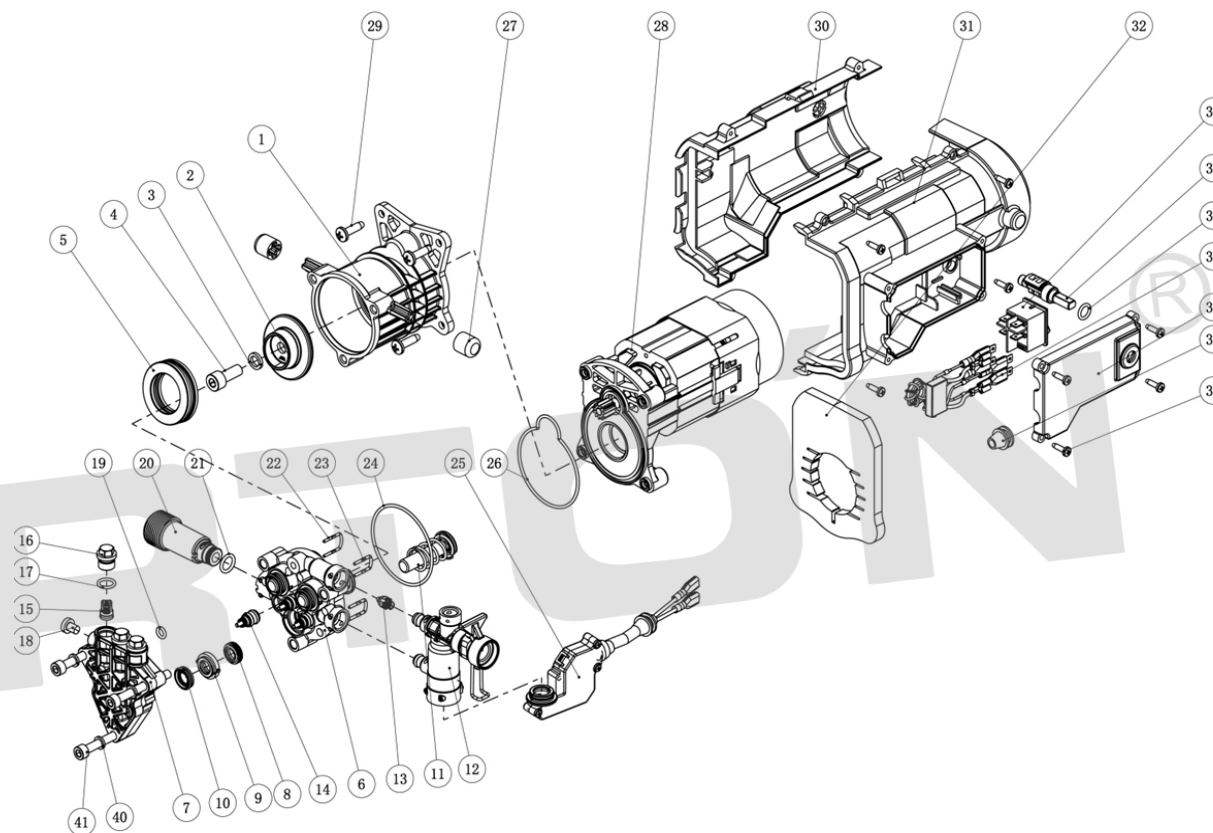

ИЛЛЮСТРИРОВАННЫЙ КАТАЛОГ ЗАПАСНЫХ ЧАСТЕЙ PW1500

VERTON®

№	Артикул	Наименование	кол-во
1	01.11580.11616	Рама для комплектующих PW1500	1
2	01.11580.11617	Шланг высокого давления PW1500-2800	1
3	01.11580.11583	Винт 4.8*16	20
4	01.11580.11619	Корпус мойки (задняя часть) PW1500	1
5	01.11580.11620	Пистолет в сборе PW1500	1
6	01.11580.11621	MP101 Двигатель+Насос в сборе PW1500	1
7	01.11580.11618	Переключатель выключателя PW1500	1
8	01.11580.11622	Ручка транспортировочная VERTON PW1500	1
9			1
10			1
11	01.11580.11623	Пеногенератор PW1500	1
12	01.11580.11624	Корпус мойки (передняя часть) PW1500	1
13			1
14			1
15			1
16			1
17			1
18			1
19			1
20			1
21			01.11580.11625
22	01.11580.11626	Колесо в сборе PW1500	2
23			2
24	01.11580.11627	Фильтр тонкой очистки F-02	1
25	01.11580.11630	Трубка струйная PW1500	1
26	01.11580.11631	Удлинитель насадки пистолета PW1500	1
27	01.11580.11596	Игла для прочистки форсунки PW1200-2800	1

ИЛЛЮСТРИРОВАННЫЙ КАТАЛОГ ЗАПАСНЫХ ЧАСТЕЙ PW1500

VERTÓN[®]

№	Артикул	Наименование	кол-во
1	01.11580.11633	Редуктор в сборе PW1500	1
2	01.7956.8006	Упорная шайба PW-1500 (Косая шайба)	1
3	01.11580.11599	Шайба М8	1
4	01.11580.11600	Винт М8Х20	1
5	01.7956.8010	Подшипник косой шайбы 51106 PW 1500-1700-1900	1
6	01.11580.11634	Насос ВД в сборе PW1500	1
7			1
8			3
9			3
10			3
11			3
12			1
13			1
14			3
15			3
16			3
17			3
18			1
19			1
20			1
21			1
22			1
23			2
24			1
25			1
12	01.7956.8030	Патрубок выпускной в сборе PW1500	1
20		Патрубок впускной PW1500	1
21		Патрубок впускной PW1500	1
25	01.7956.8029	Выключатель клапанного блока PW 1500-1700-1900	1
26	01.11580.11635	Прокладка редуктора PW1500	1
27	01.11580.11636	Демпфер насоса PW1500	2
28	01.11580.11637	Электродвигатель в сборе PW1500	1
29	01.11580.11609	Винт 5.5Х20	4
30	01.11580.11593	Кожух двигателя в сборе PW1500	1
31			1