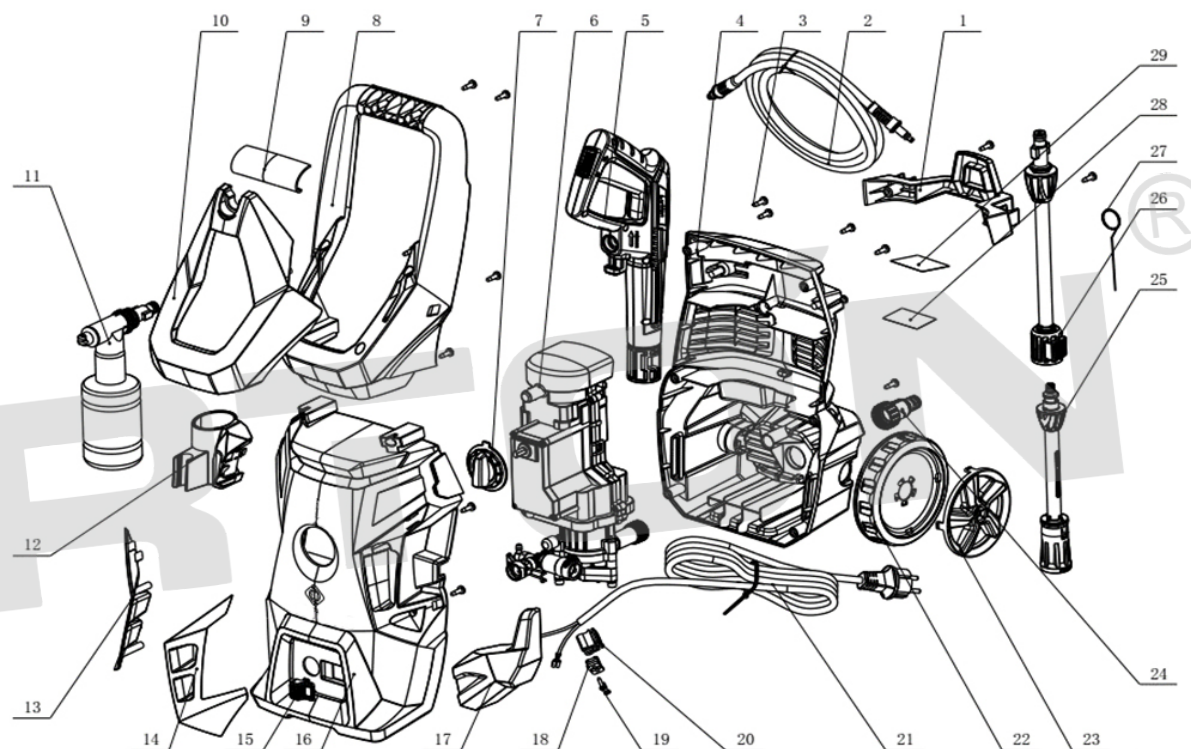

ИЛЛЮСТРИРОВАННЫЙ КАТАЛОГ ЗАПАСНЫХ ЧАСТЕЙ PW1500

VERTON®

№	Артикул	Наименование	кол-во
1	01.11580.11616	Рама для комплектующих PW1500	1
2	01.11580.11617	Шланг высокого давления PW1500-2800	1
3	01.11580.11583	Винт 4.8*16	20
4	01.11580.11619	Корпус мойки (задняя часть) PW1500	1
5	01.11580.11620	Пистолет в сборе PW1500	1
6	01.11580.11621	MP101 Двигатель+Насос в сборе PW1500	1
7	01.11580.11618	Переключатель выключателя PW1500	1
8	01.11580.11622	Ручка транспортировочная VERTON PW1500	1
9			1
10			1
11	01.11580.11623	Пеногенератор PW1500	1
12	01.11580.11624	Корпус мойки (передняя часть) PW1500	1
13			1
14			1
15			1
16			1
17			1
18			1
19			1
20			1
21			01.11580.11625
22	01.11580.11626	Колесо в сборе PW1500	2
23			2
24	01.11580.11627	Фильтр тонкой очистки F-02	1
25	01.11580.11630	Трубка струйная PW1500	1
26	01.11580.11631	Удлинитель насадки пистолета PW1500	1
27	01.11580.11596	Игла для прочистки форсунки PW1200-2800	1

ИЛЛЮСТРИРОВАННЫЙ КАТАЛОГ ЗАПАСНЫХ ЧАСТЕЙ PW1500

VERTÓN[®]

№	Артикул	Наименование	кол-во
1	01.11580.11633	Редуктор в сборе PW1500	1
2	01.7956.8006	Упорная шайба PW-1500 (Косая шайба)	1
3	01.11580.11599	Шайба М8	1
4	01.11580.11600	Винт М8Х20	1
5	01.7956.8010	Подшипник косой шайбы 51106 PW 1500-1700-1900	1
6	01.11580.11634	Насос ВД в сборе PW1500	1
7			1
8			3
9			3
10			3
11			3
12			1
13			1
14			3
15			3
16			3
17			3
18			1
19			1
20			1
21			1
22			1
23			2
24			1
25			1
12	01.7956.8030	Патрубок выпускной в сборе PW1500	1
20		Патрубок впускной PW1500	1
21		Патрубок впускной PW1500	1
25	01.7956.8029	Выключатель клапанного блока PW 1500-1700-1900	1
26	01.11580.11635	Прокладка редуктора PW1500	1
27	01.11580.11636	Демпфер насоса PW1500	2
28	01.11580.11637	Электродвигатель в сборе PW1500	1
29	01.11580.11609	Винт 5.5Х20	4
30	01.11580.11593	Кожух двигателя в сборе PW1500	1
31			1