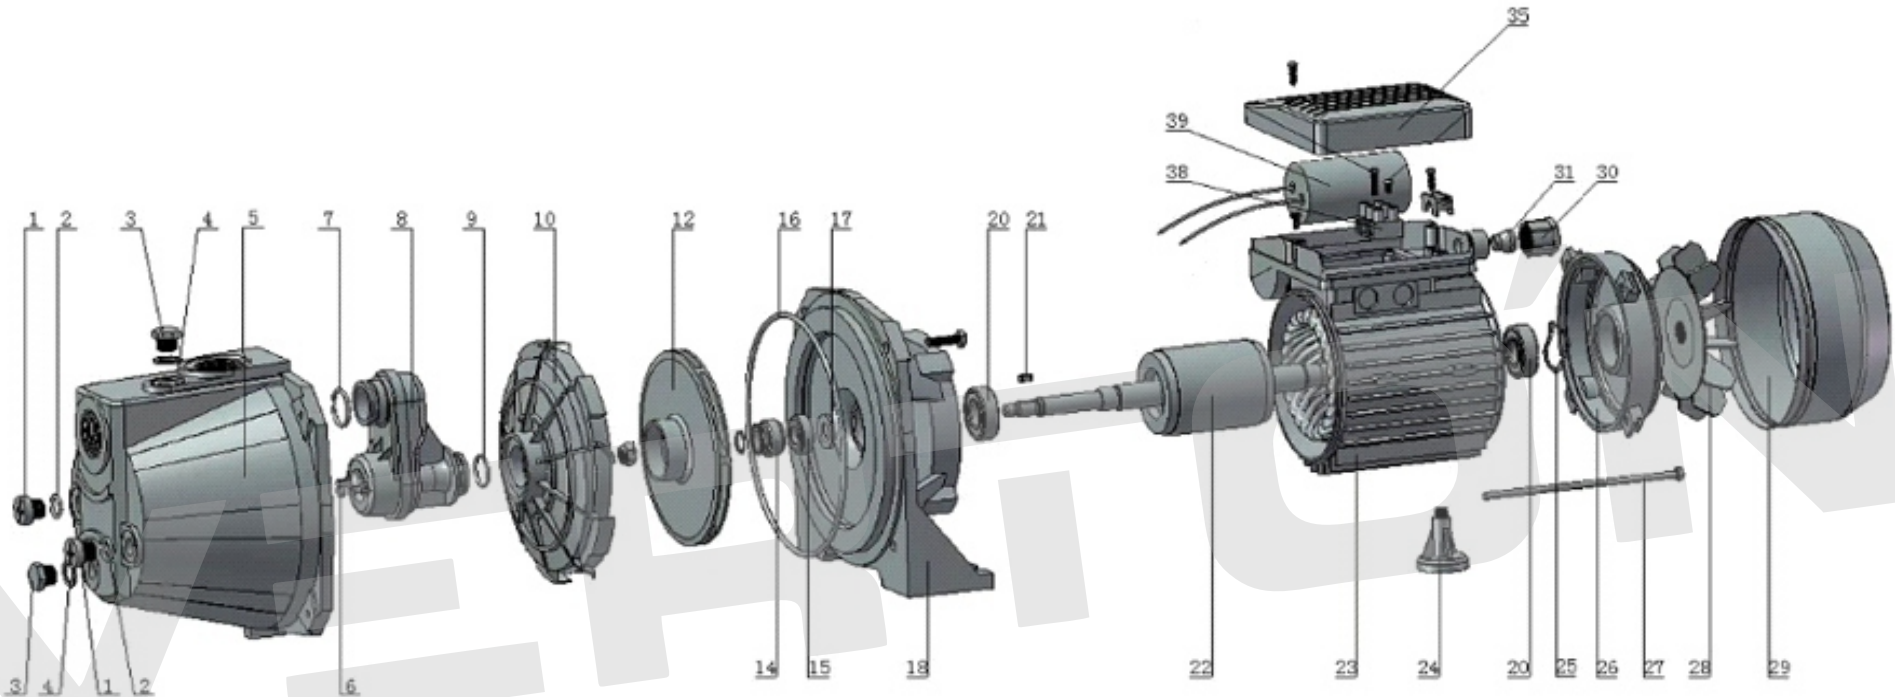

# ИЛЛЮСТРИРОВАННЫЙ КАТАЛОГ ЗАПАСНЫХ ЧАСТЕЙ AQUA PS 600C/24

**VERTÓN**<sup>®</sup>

**HOSE**

**PRESSURE SWITCH**

**GAUGE**

**PRESSURE TANK**

## AQUA PS 600C/24

**VERTÓN**<sup>®</sup>

№	АТИКУЛ	НАИМЕНОВАНИЕ	КОЛ-ВО
1	01.13519.18670	Заглушка крышки насоса (С)	2
2	01.13519.18671	Уплотнитель заглушки (С)	2
3	01.13475.17497	Сливная пробка JET	2
4	01.13475.17496	Кольцо уплотнительное (сливная пробка)	2
5	01.13481.13488	Крышка насоса PS 600C/900C/1100C	1
6	01.13519.14062	Трубка Вентури 600S/900S/1100S	1
7			
8			
9			
10	01.13519.13531	Диффузор 165*165*35	1
12	01.13519.14071	Рабочее колесо 124x3 PS600C	1
14	01.13519.13524	Сальник керамический 2шт/компл 30*17*8	1
15			
16	01.13519.13554	Кольцо резиновое корпуса насоса 16*16*3	1
17	01.13481.14091	Резиновая шайба 22*12*2 PS 600C/S 900C/S 1100C/S	1
18	01.13519.14067	Передняя крышка PS 600C/900C/1100C	1
20	01.13481.13489	Подшипник ротора 6202 RS PS 600C/S 900C/S 1100C/S	2
21	01.13481.14069	Шпонка 4x10 PS 600C/S 900C/S 1100C/S	1
22	01.13481.13506	Ротор 600 Вт PS 600C/S PS 600/24 C/S	1
23	01.13481.13507	Статор 600 Вт PS 600C PS 600C/24 PS 600S/24	1
24	01.13481.14070	Ножка статора PS 600C/S 900C/S 1100C/S	1
25	01.13519.18672	Кольцо компенсаторное PS	1
26	01.13519.14081	Задняя крышка PS 600C	1
27	01.13519.18673	Болт стяжной PS	4
28	01.13519.14073	Крыльчатка охлаждения PS 600/900/1100	1
29	01.13519.14074	Крышка крыльчатки охлаждения PS 600C/S 900C/S 1100C/S	1
30	01.13475.16819	Сальник кабеля JET	1
31			
35	01.13519.18292	Крышка конденсаторной коробки PS370-1100/QB370	1
38	01.13519.18674	Колодка клемная PS	1
39	01.13481.13510	Конденсатор СВВ 60 450V 12 UF PS 600C APS 400M	1
	01.13519.14076	Шланг 1" PS 600C/S 900C/S 1100C/S	1
	01.13297.13919	Реле давления Verton AQUA PSR/6F внутр. рез.(1/4") (раб.дав.1.4/2,8 б, макс. дав.6 б, ток пик 10А)	1
	01.13519.14075	Манометр 6 бар PS 600C/S 900C/S 1100C/S	1
	01.13519.14077	Ресивер 24 л PS 600C/24 900C/24 1100C/24 600S/24 900S/24 1100S/24	1