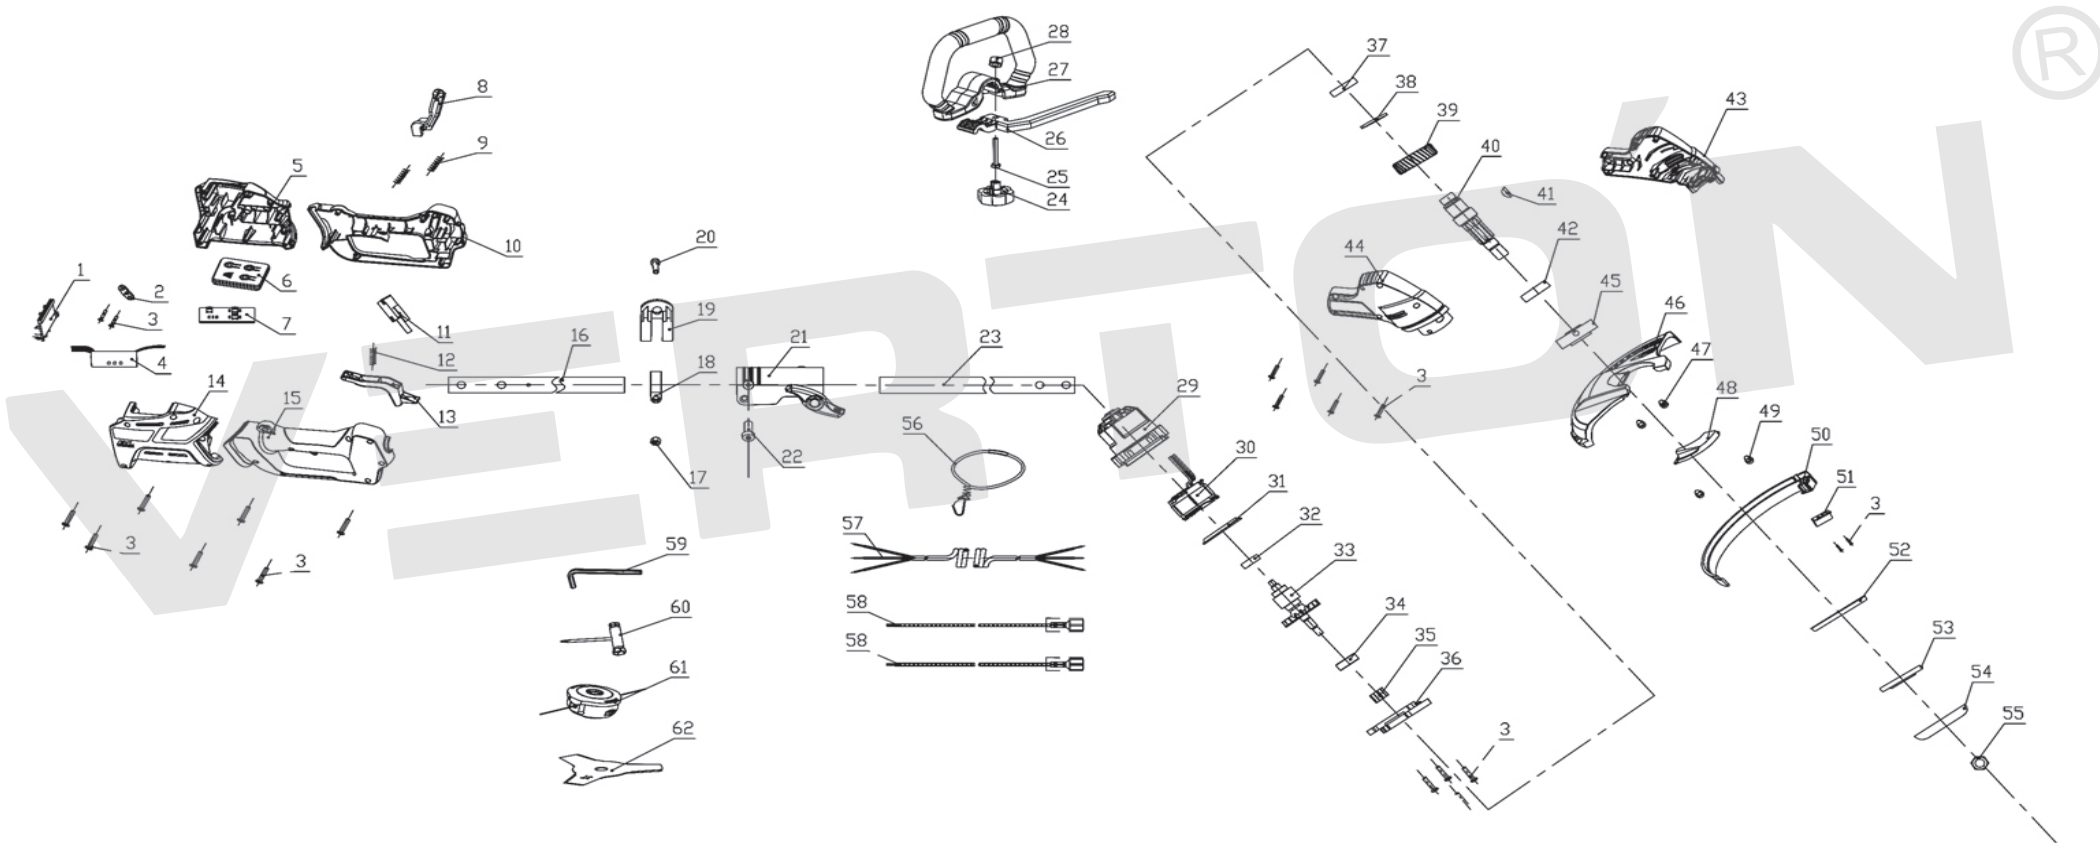

ИЛЛЮСТРИРОВАННЫЙ КАТАЛОГ ЗАПАСНЫХ ЧАСТЕЙ BBR-2030D

VERTÓN[®]

ИЛЛЮСТРИРОВАННЫЙ КАТАЛОГ ЗАПАСНЫХ ЧАСТЕЙ BBR-2030D

VERTÓN®

№	АТИКУЛ	НАИМЕНОВАНИЕ	КОЛ-ВО
1	01.15128.15129	Гнездо АКБ BBR-2030D	1
2	01.15128.15130	Фиксатор кабеля BBR-2030D	1
3		Винт 4x16 BBR-2030D	31
4			1
4.1	01.15128.15132	Контроллер BBR-2030D	1
4.2			1
5	01.15128.15133	Левый корпус контроллера BBR-2030D	1
6	01.15128.15134	Индикаторная панель BBR-2030D	1
7	01.15128.15135	Регулировка скорости + панель индикации мощности BBR-2030D	1
8	01.15128.15136	Кнопка блокировки BBR-2030D	1
9	01.15128.15137	Пружина кнопки блокировки BBR-2030D	2
10	01.15128.15138	Рукоятка управления (левая часть) BBR-2030D	"1 1"
11	01.15128.15139	Микровыключатель BBR-2030D	1
12	01.15128.15140	Пружина кнопки пуска BBR-2030D	1
13	01.15128.15141	Кнопка пуска BBR-2030D	1
14	01.15128.15142	Правый корпус контроллера BBR-2030D	1
15	01.15128.15143	Рукоятка управления (правая часть) BBR-2030D	1
16	01.15128.15144	Штанга (верхняя часть) BBR-2030D	1
17			1
18	01.15128.15145	Крепление ремня BBR-2030D	1
19			1
20			1
21	01.15128.15146	Соединительная муфта штанги BBR-2030D	1
22			1
23	01.15128.15147	Штанга (нижняя часть) BBR-2030D	1

24			1
25			1
26	01.15128.15148	Рукоятка передняя BBR-2030D	1
27			1
28			1
29			1
30			1
31			1
32			1
33	01.15128.15149	Двигатель в сборе BBR-2030D	1
34			1
35			1
36			1
3			31
37	01.15128.15150	Подшипник 607 BBR-2030D	1
38	01.15128.15151	Стопорное кольцо BBR-2030D	1
39	01.15128.15152	Шестерня редуктора (большая) BBR-2030D	1
40	01.15128.15153	Вал шлицевой BBR-2030D	1
41	01.15128.15154	Шпонка шлицевого вала BBR-2030D	1
42	01.15128.15155	Подшипник 6002 BBR-2030D	1
43	01.15128.15156	Корпус редуктора левый BBR-2030D	1
44	01.15128.15157	Корпус редуктора правый BBR-2030D	1
45	01.15128.15158	Шайба упорная BBR-2030D	1