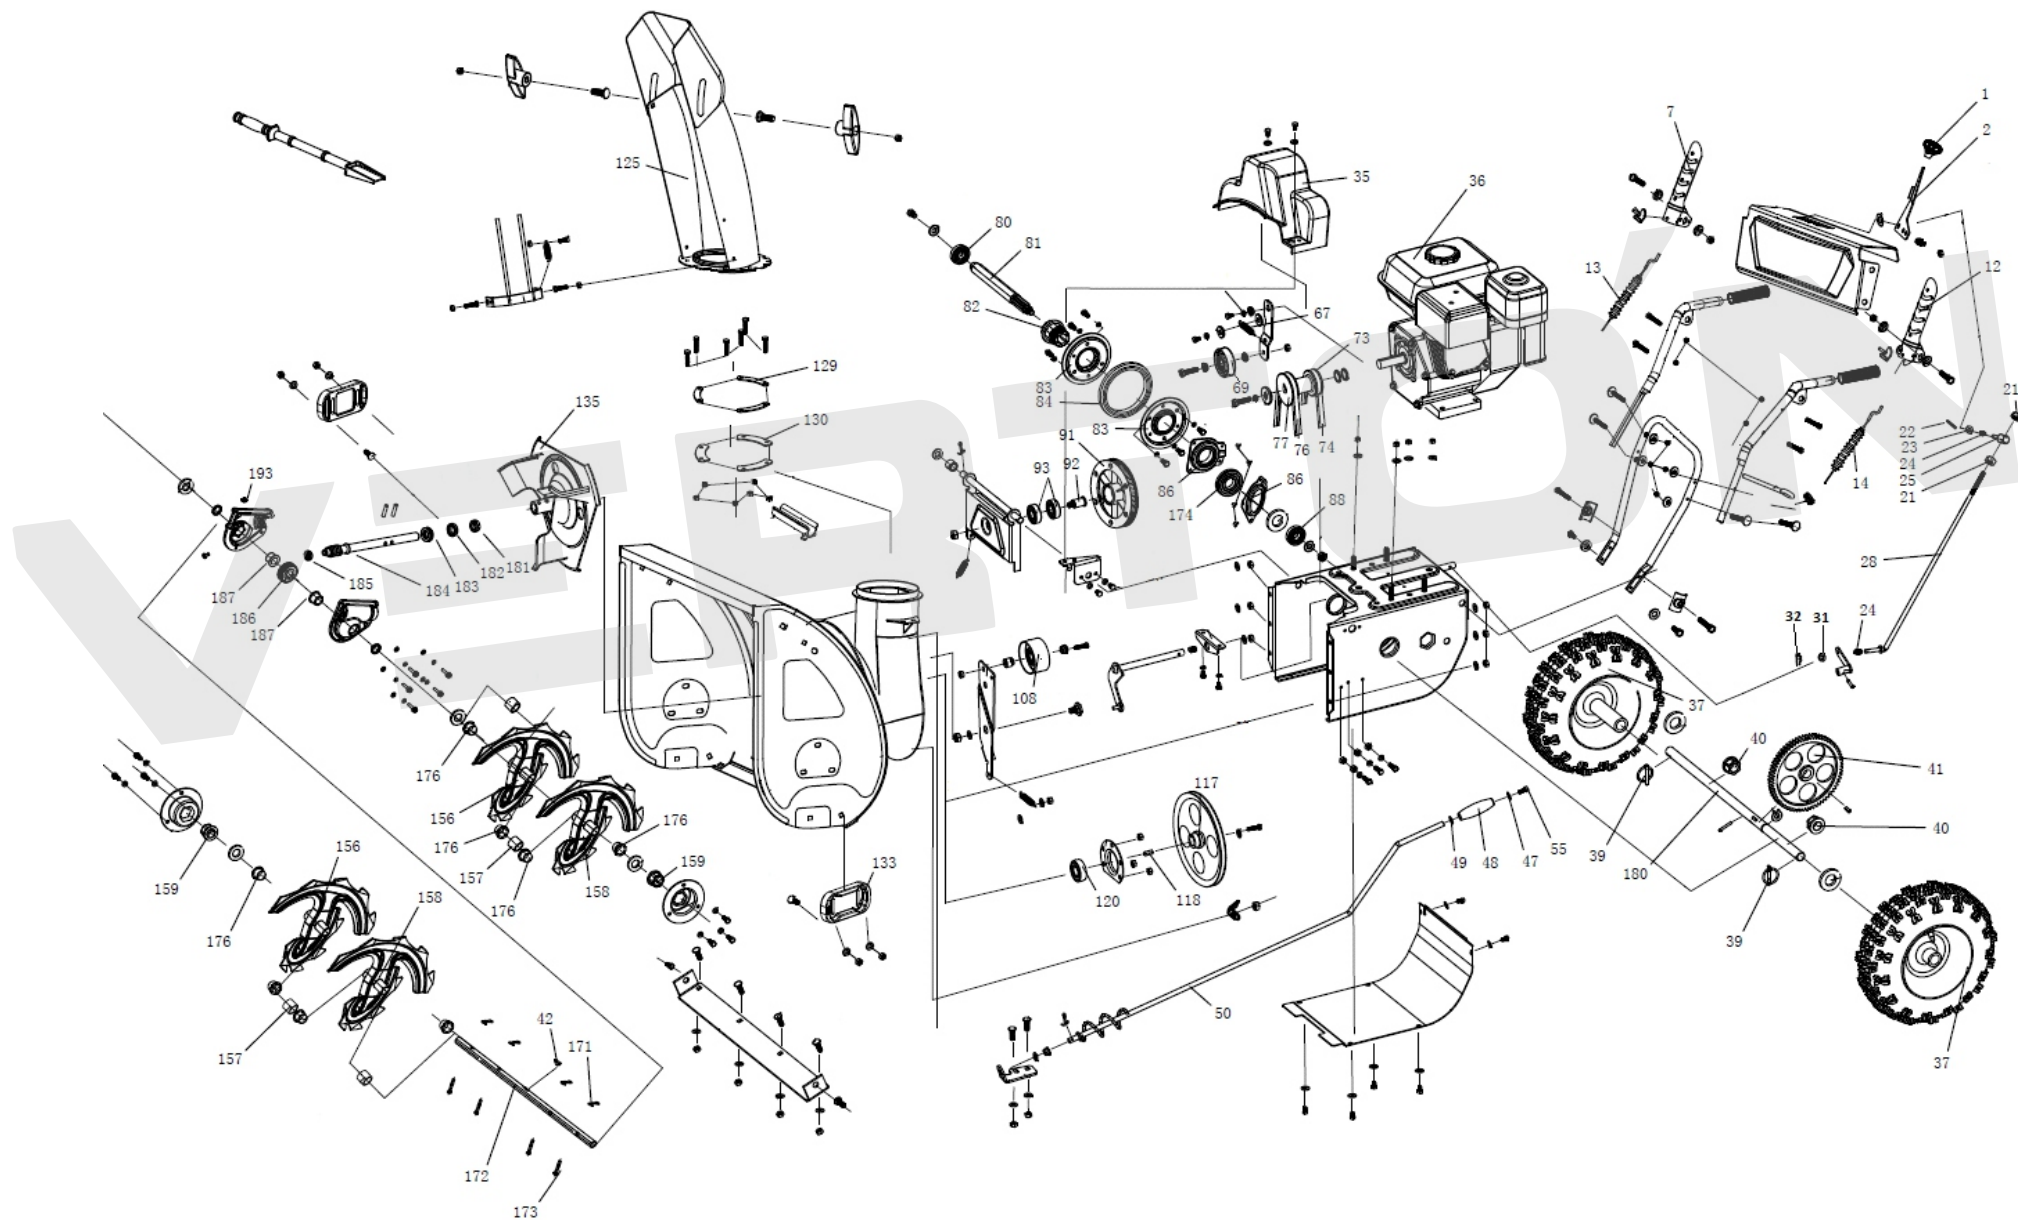

ИЛЛЮСТРИРОВАННЫЙ КАТАЛОГ ЗАПАСНЫХ ЧАСТЕЙ СНЕГОУБОРЩИК SB-656

VERTÓN®

ИЛЛЮСТРИРОВАННЫЙ КАТАЛОГ ЗАПАСНЫХ ЧАСТЕЙ

СНЕГОУБОРЩИК SB-656

VERTON®

№	АТИКУЛ	НАИМЕНОВАНИЕ	КОЛ-ВО
1	01.5915.21605	Рычаг переключения передач SB-656	1
2			
7	01.5915.21606	Рычаг включения хода SB-656	1
12	01.5915.21607	Рычаг включения шнека SB-656	1
13	01.8192.8572	Трос включения хода SB-656	1
14	01.8192.8193	Трос включения шнека SB-656	1
21	01.5915.21608	Тяга рычага переключения передач SB-656	1
22			
23			
24			
25			
28			
31			
32			
35	01.9249.10639	Кожух пластиковый приводных ремней SB	1
36	01.5915.21609	Двигатель SB-656	1
37	01.5915.21610	Колёса SB-656 (комплект)	2
39	01.5915.21611	Стопор колёс SB	2
40	01.5915.12835	Втулка крепления колеса	2
41	01.9252.10654	Шестерня привода колес	1
47	01.5915.17813	Рычаг поворота желоба SB-656	1
48			
49			
50			
55			
67	01.8192.8201	Пружина SB-656/756/1170 (SJ-035-1)	1
69	01.5915.21612	Ролик натяжной привода колёс SB-656	1
73	01.5915.21613	Шкив ведущий привода колёс SB-656	1
74	01.8192.8203	Ремень зубчатый SB-656/756/1170 HTD750-5m (HTD-5M*750)	1
76	01.8192.8195	Ремень ручейковый SB-656 ХА-730/VXA-730/4LXP730 (XPD4L073001)	1
77	01.5915.21614	Шкив ведущий привода шнека SB-656	1
80	01.5915.17796	Подшипник 6200RS	1
81	01.9248.10649	Вал привода колеса фрикциона шестигранный	1
82	01.9248.10650	Втулка диска фрикциона	1