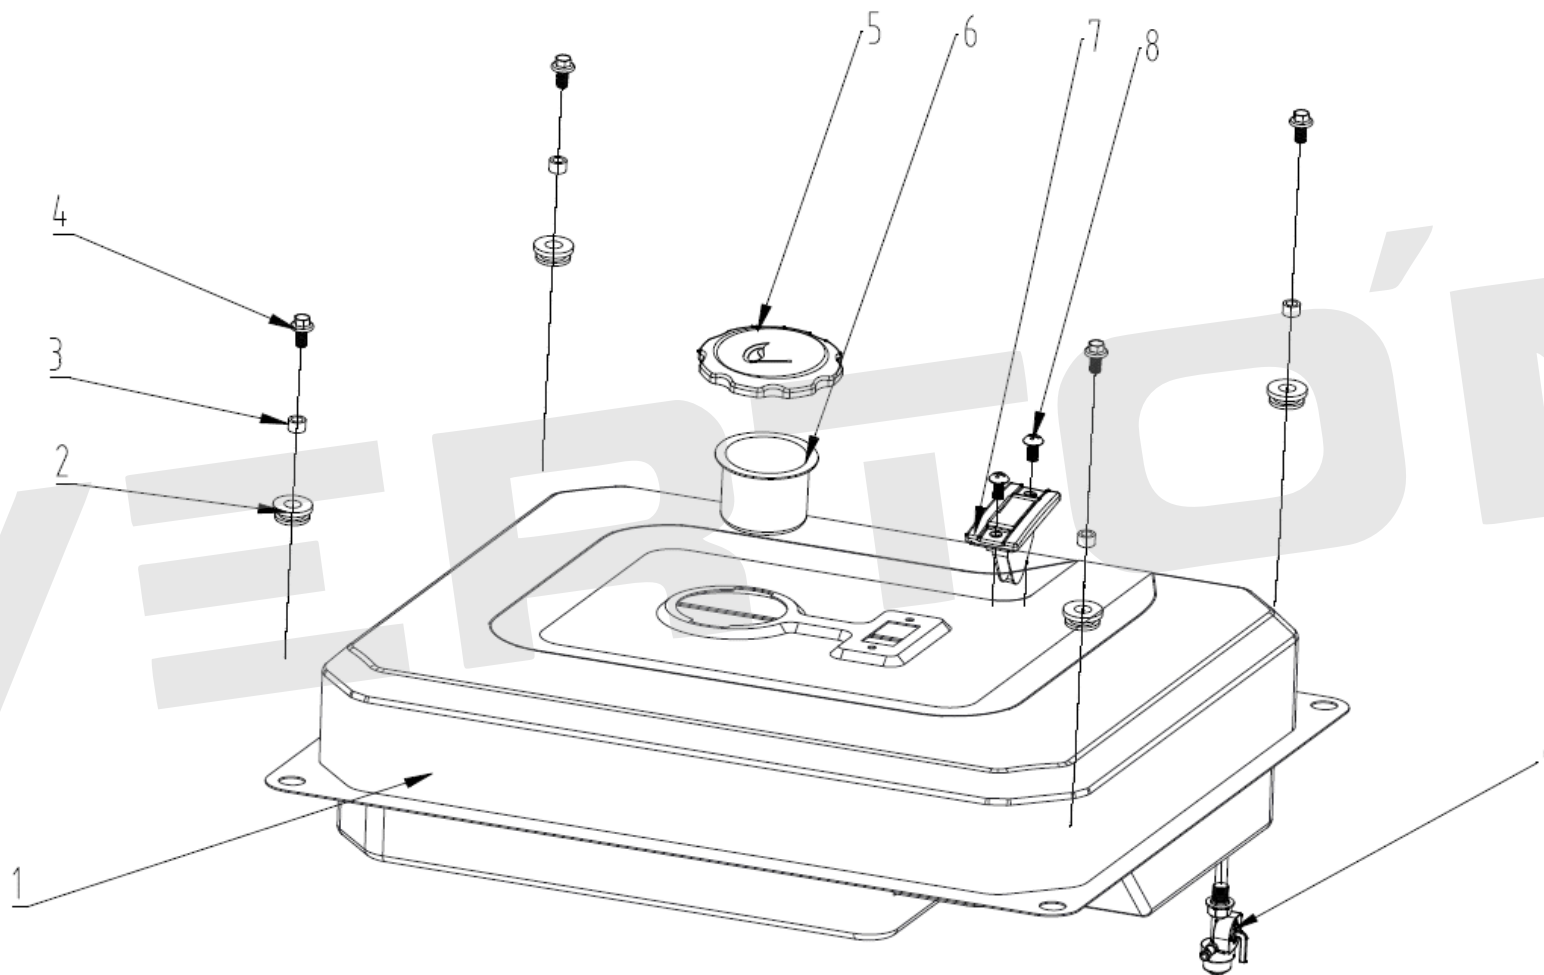

ИЛЛЮСТРИРОВАННЫЙ КАТАЛОГ ЗАПАСНЫХ ЧАСТЕЙ GG-8500ES, Бак топливный

VERTÓN®

ИЛЛЮСТРИРОВАННЫЙ КАТАЛОГ ЗАПАСНЫХ ЧАСТЕЙ GG-8500ES, Бак топливный

VERTÓN®

№	Артикул	Наименование	кол-во
1		Бак топливный GG-6500/9500	1
2		Уплотнение резиновое GG-6500/9500	4
3		Втулка железная GG-6500/9500	4
4		Болт М6х25	4
5		Крышка топливного бака GG-6500/9500	1
6		Фильтр вставка топливного бака GG-6500/9500	1
7	01.16714.16726	Датчик уровня топлива GG-6500/9500	1
8		Болт М5х12	2
9		Кран топливный GG-6500/9500	1