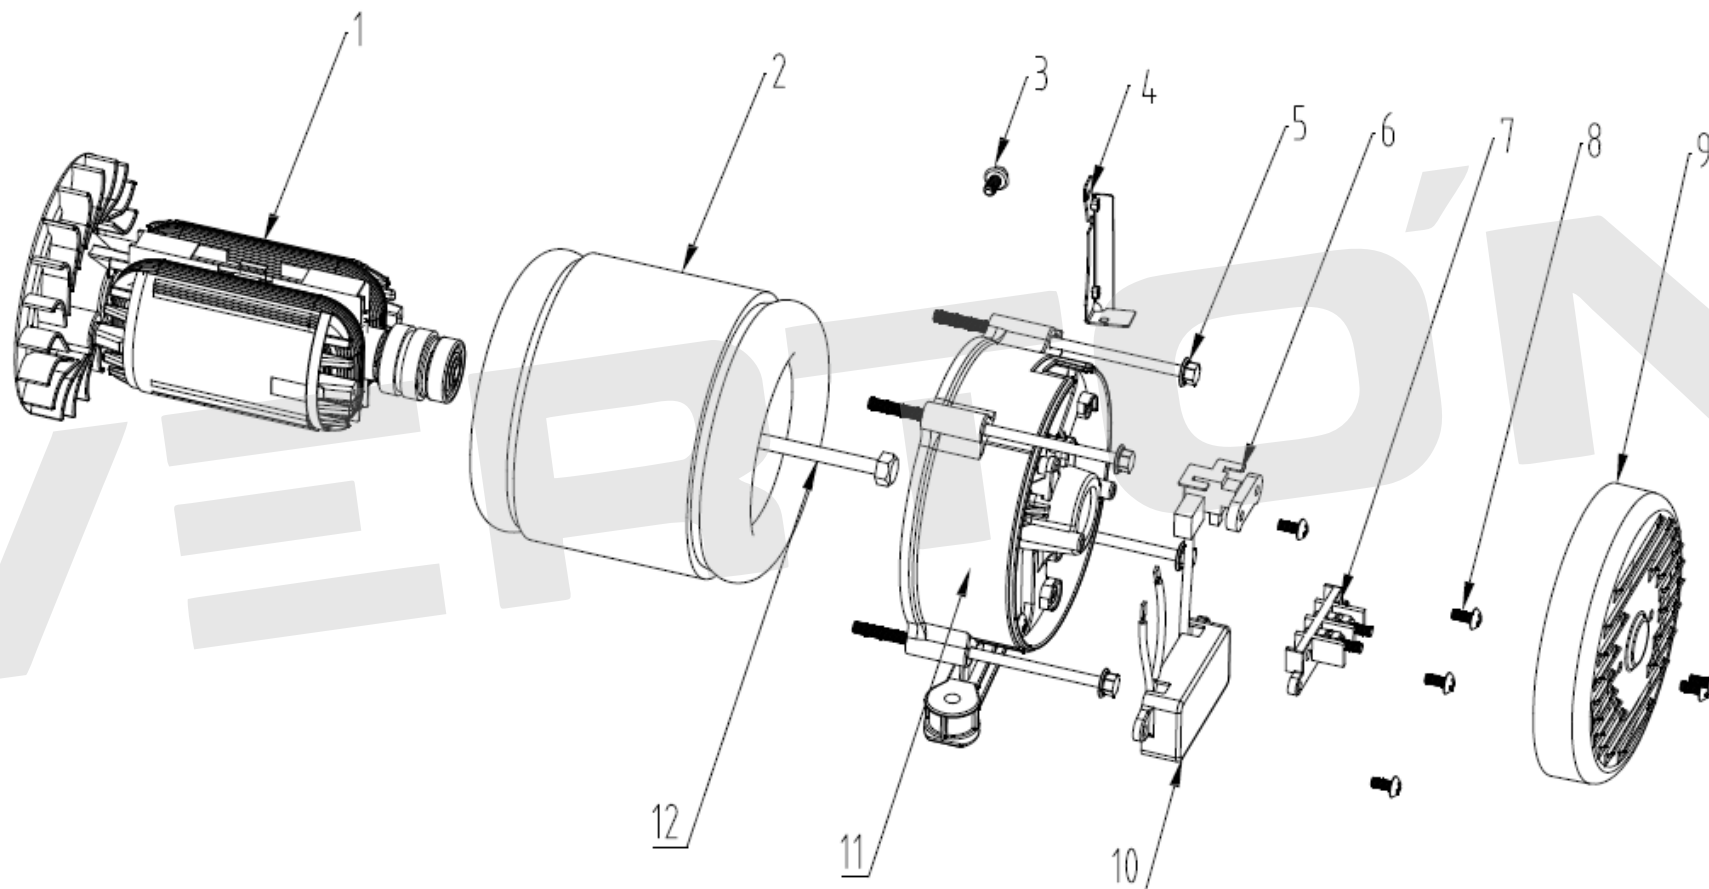

ИЛЛЮСТРИРОВАННЫЙ КАТАЛОГ ЗАПАСНЫХ ЧАСТЕЙ GG-8500ES, Электродвигатель

VERTÓN®

ИЛЛЮСТРИРОВАННЫЙ КАТАЛОГ ЗАПАСНЫХ ЧАСТЕЙ GG-8500ES, Электродвигатель

VERTÓN®

№	Артикул	Наименование	кол-во
1		Ротор GG-8500	1
2		Статор GG-8500	1
3		Болт М8х16	1
4		Опора глушителя	1
5		Болт статора GG-8500	4
6	01.16714.16722	Щетка угольная GG-6500/9500	1
7		Распределительная коробка	1
8		Болт М5х12	6
9		Задняя крышка двигателя GG-8500	1
10	01.16714.16724	Блок AVR (регулятор напряжения) GG-6500/9500	1
11		Задняя крышка генератора (альтернатора) GG-8500	1
12		Болт ротора GG-8500	1