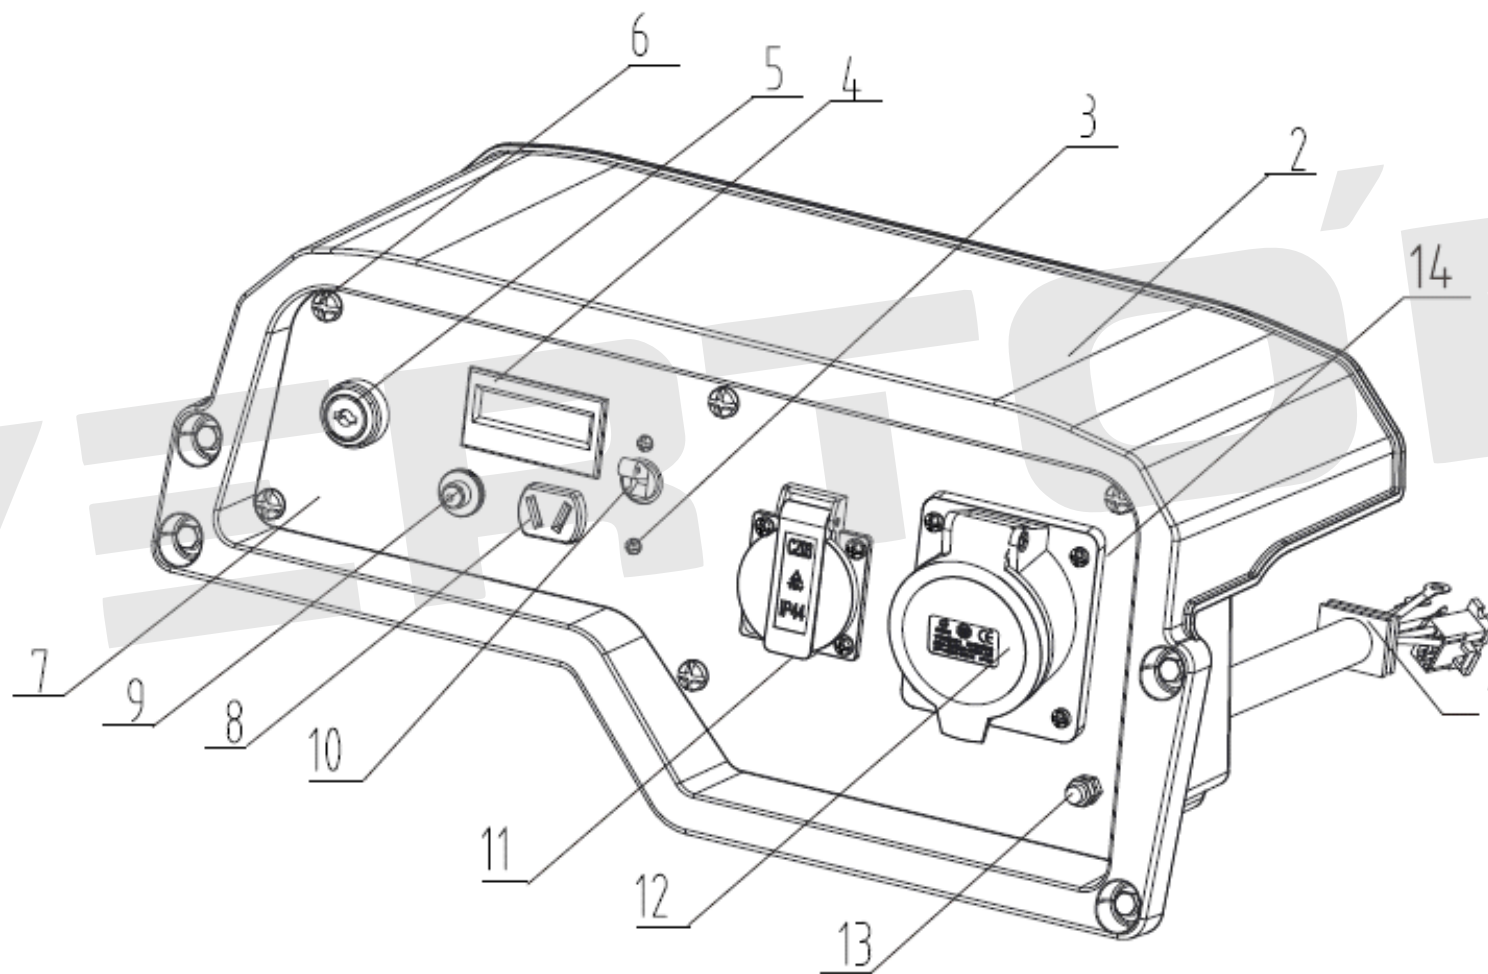

ИЛЛЮСТРИРОВАННЫЙ КАТАЛОГ ЗАПАСНЫХ ЧАСТЕЙ GG-8500ES, Панель управления

VERTÓN®

ИЛЛЮСТРИРОВАННЫЙ КАТАЛОГ ЗАПАСНЫХ ЧАСТЕЙ GG-8500, Панель управления

VERTÓN®

№	Артикул	Наименование	кол-во
1		Комплект проводов GG-6500/9500	1
2		Корпус панели управления GG-6500/9500	1
3		Болт М3х8	2
4		Вольтметр GG-2500/9500ES	1
5		Замок зажигания GG-7500/9500	1
6		Болт М6х12	5
7		Панель управления GG-7500/8500	1
8		Розетка 12V	1
9		Предохранитель GG-2500/9500ES	1
10		Выключатель автомат. 5kw GG-2500/9500ES	1
11		Розетка 230V	1
12		Розетка промышленная 230V	1
13		Заземление GG-2500/9500ES	1
14		Болт М4х12	4