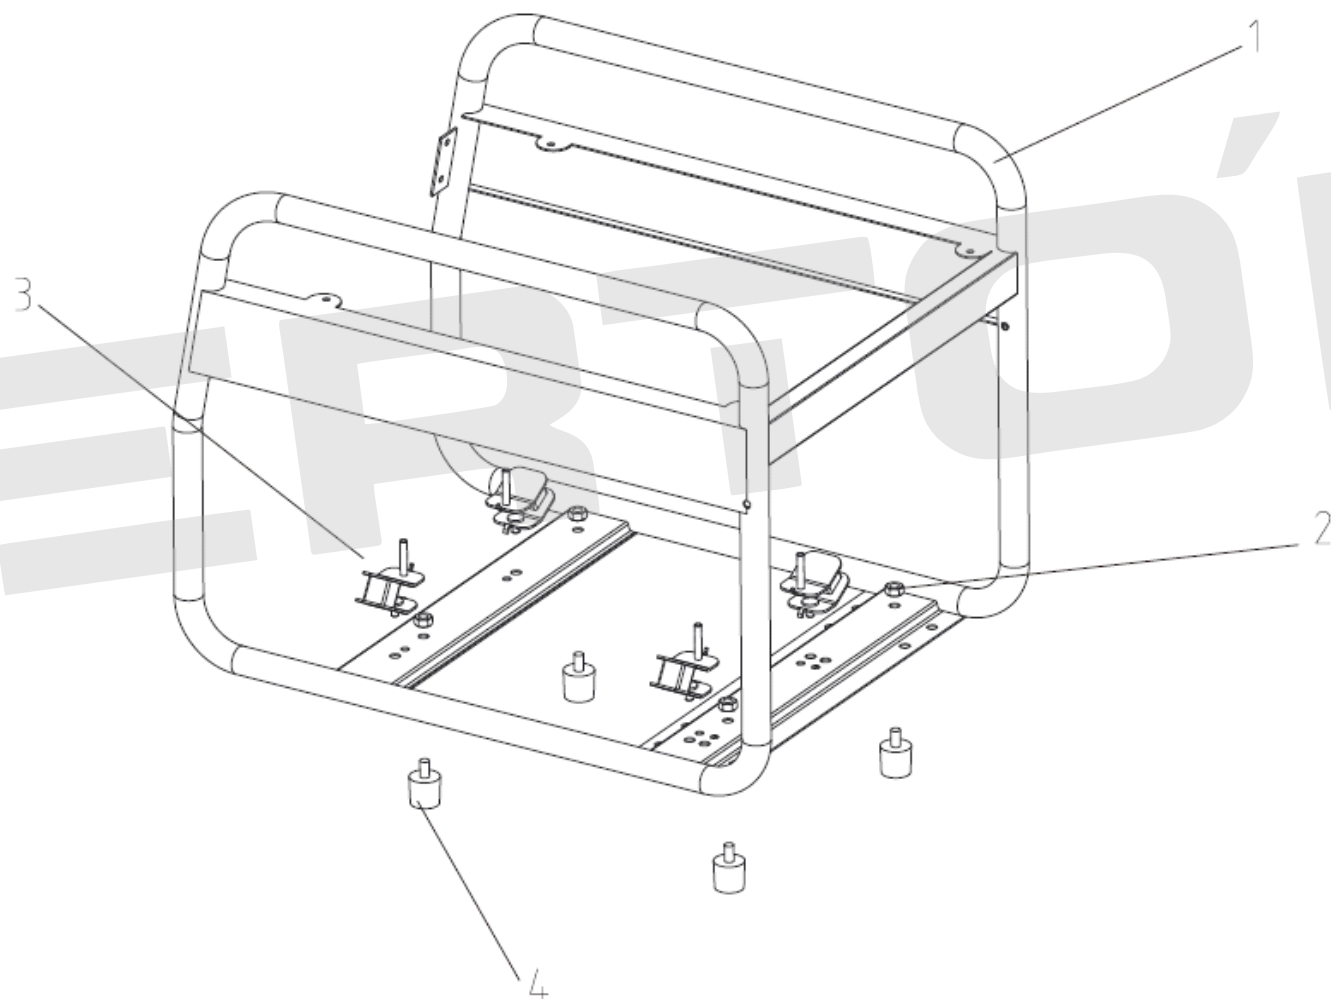

ИЛЛЮСТРИРОВАННЫЙ КАТАЛОГ ЗАПАСНЫХ ЧАСТЕЙ
GG-8500ES, Рама генератора

VERTÓN®

ИЛЛЮСТРИРОВАННЫЙ КАТАЛОГ ЗАПАСНЫХ ЧАСТЕЙ GG-8500ES, Рама генератора

VERTÓN®

№	АРТИКУЛ	НАИМЕНОВАНИЕ	КОЛ-ВО
1		Рама GG-6500/9500	1
2		Гайка М6	4
3		Амортизатор GG-6500/9500	4
4		Опора рамы	4