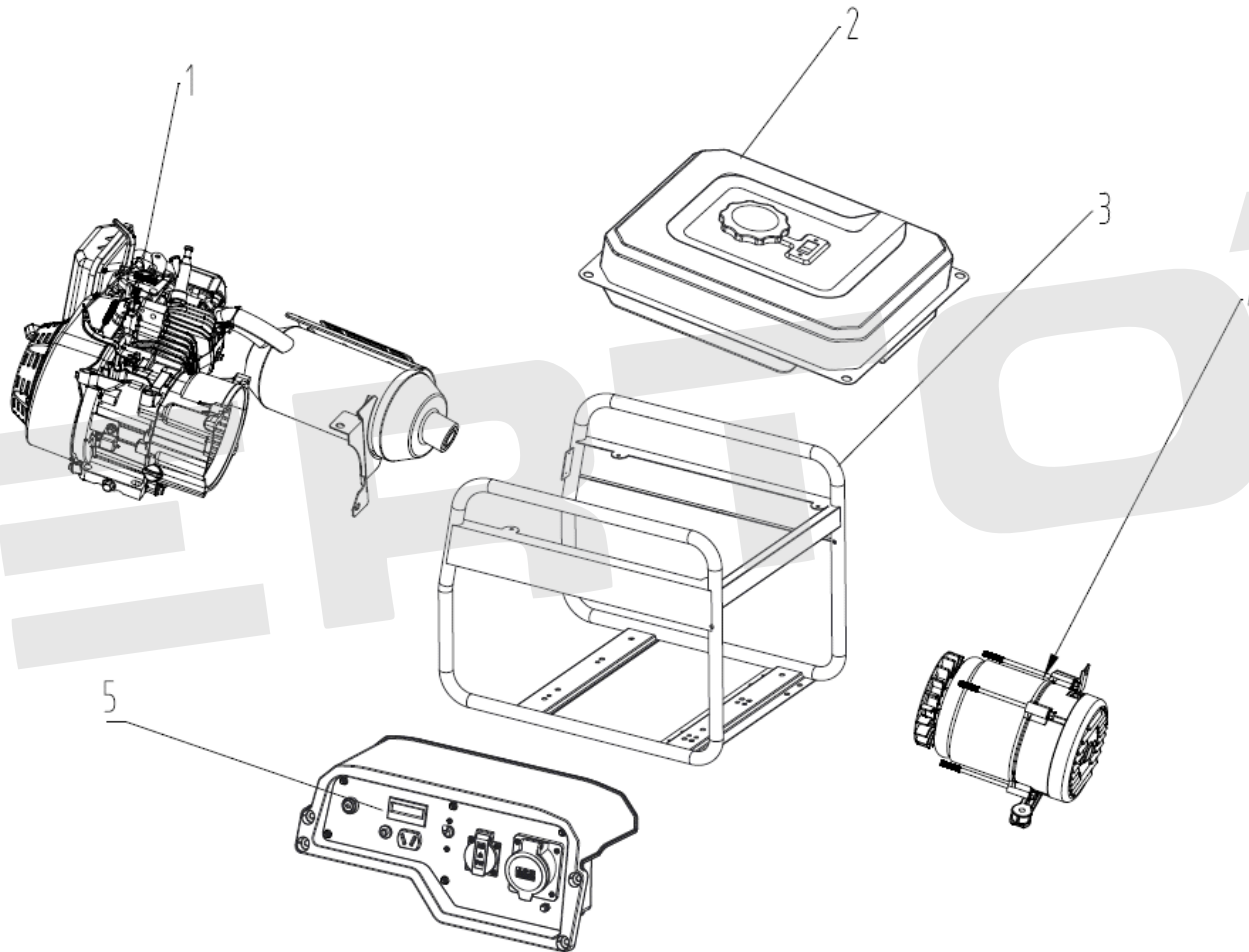

ИЛЛЮСТРИРОВАННЫЙ КАТАЛОГ ЗАПАСНЫХ ЧАСТЕЙ GG-8500ES, Генератор в сборе

VERTÓN[®]

ИЛЛЮСТРИРОВАННЫЙ КАТАЛОГ ЗАПАСНЫХ ЧАСТЕЙ GG-8500ES, Генератор в сборе

VERTÓN[®]

№	Артикул	Наименование	кол-во
1		Двигатель в сборе GG-8500ES	1
2		Бак топливный GG-6500/9500	1
3		Рама GG-7500ES/8500ES	1
4		Генератор в сборе GG-8500ES	1
5		Панель управления в сборе GG-7500ES/8500ES	1

ИЛЛЮСТРИРОВАННЫЙ КАТАЛОГ ЗАПАСНЫХ ЧАСТЕЙ GG-8500ES, Бак топливный

VERTÓN[®]

ИЛЛЮСТРИРОВАННЫЙ КАТАЛОГ ЗАПАСНЫХ ЧАСТЕЙ GG-8500ES, Бак топливный

VERTÓN[®]

№	Артикул	Наименование	кол-во
1		Бак топливный GG-6500/9500	1
2		Уплотнение резиновое GG-6500/9500	4
3		Втулка железная GG-6500/9500	4
4		Болт М6х25	4
5		Крышка топливного бака GG-6500/9500	1
6		Фильтр вставка топливного бака GG-6500/9500	1
7	01.16714.16726	Датчик уровня топлива GG-6500/9500	1
8		Болт М5х12	2
9		Кран топливный GG-6500/9500	1