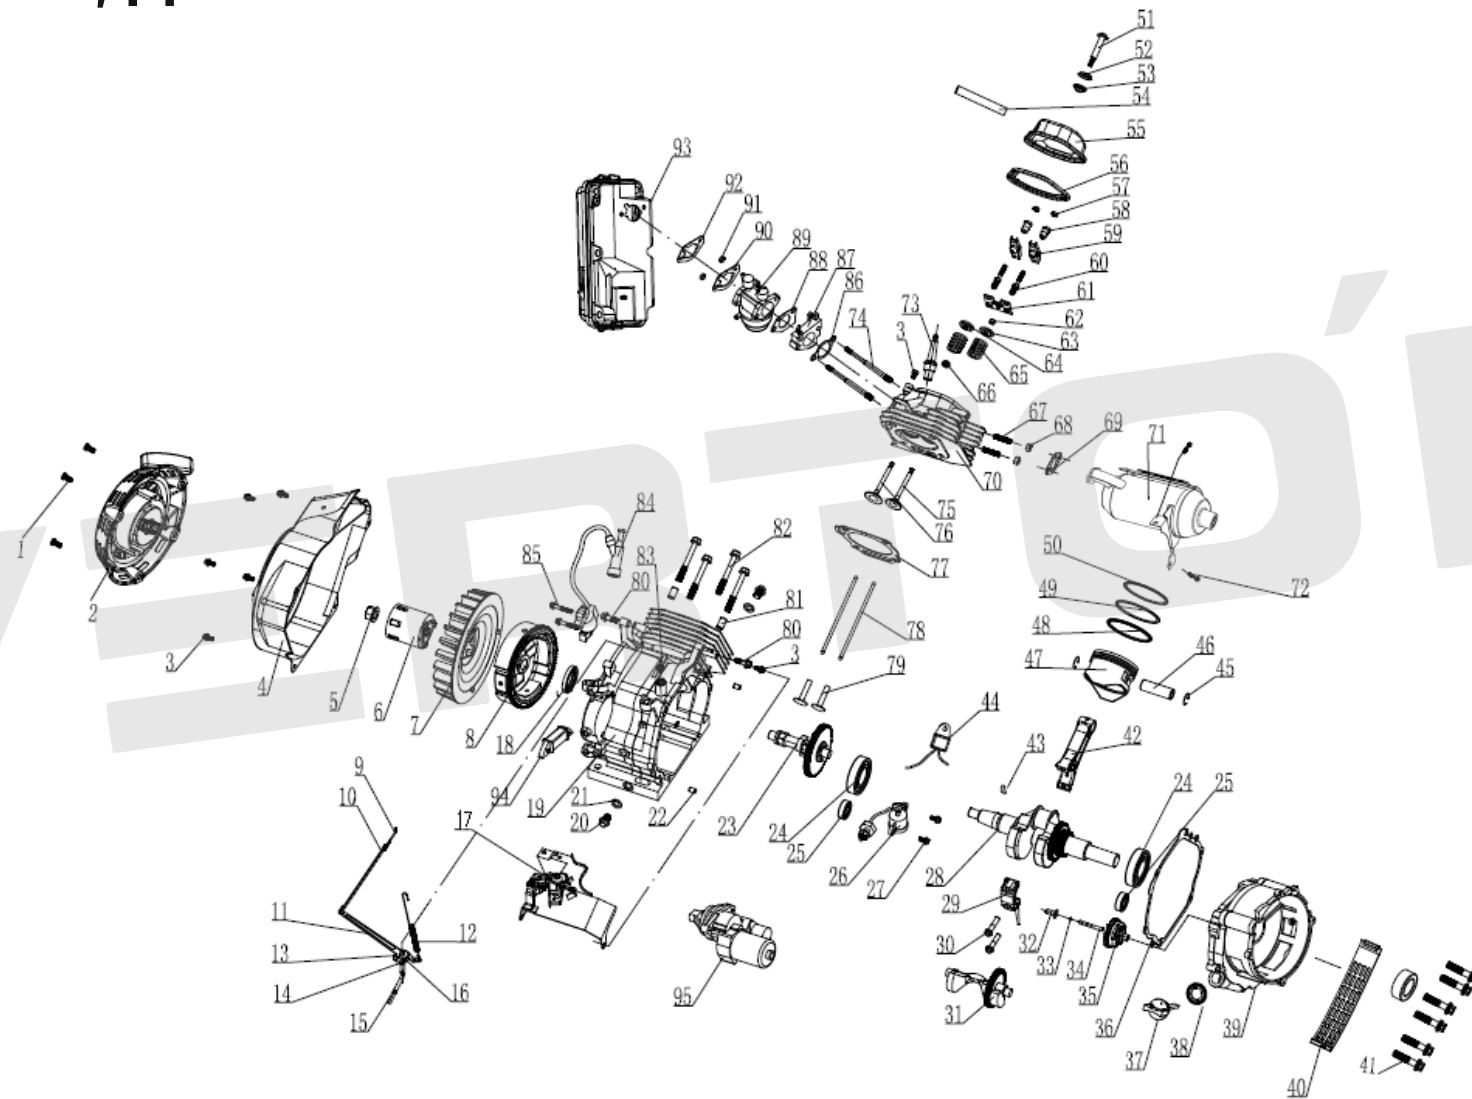

ИЛЛЮСТРИРОВАННЫЙ КАТАЛОГ ЗАПАСНЫХ ЧАСТЕЙ GG-8500ES, Генератор в сборе

VERTÓN[®]

ИЛЛЮСТРИРОВАННЫЙ КАТАЛОГ ЗАПАСНЫХ ЧАСТЕЙ GG-8500ES, Генератор в сборе

VERTÓN[®]

№	Артикул	Наименование	кол-во
1		Двигатель в сборе GG-8500ES	1
2		Бак топливный GG-6500/9500	1
3		Рама GG-7500ES/8500ES	1
4		Генератор в сборе GG-8500ES	1
5		Панель управления в сборе GG-7500ES/8500ES	1

ИЛЛЮСТРИРОВАННЫЙ КАТАЛОГ ЗАПАСНЫХ ЧАСТЕЙ GG-8500ES, Двигатель бензиновый

VERTÓN®

ИЛЛЮСТРИРОВАННЫЙ КАТАЛОГ ЗАПАСНЫХ ЧАСТЕЙ

GG-8500ES, Двигатель бензиновый

VERTON®

№	АРТИКУЛ	НАИМЕНОВАНИЕ	КОЛ-ВО
1		Болт М6х8	3
2	01.16714.16716	Стартер GG-6500/9500	1
3		Болт М6х12	5
4		Кожух стартера-маховика	1
5		Гайка М16х1.5	1
6		Храповик (стакан) стартера	1
7		Крыльчатка маховика	1
8		Маховик	1
9		Тяга дросельной заслонки	1
10		Рычаг управления дросельной заслонкой	1
11		Сальник к/в 192F	2
12		Картер 192F	1
13		Пробка сливная	1
14		Штифт картера ø8х14	2
15		Распределвал 192F	1
16	01.10646.13680	Подшипник коленвала 6207 (182F/192F)	2
17	01.6655.6456	Подшипник коленвала 6202 VERTON	2
18	01.16714.16726	Датчик уровня топлива GG-6500/9500	1
19		Болт М6х12	2
20		Коленвал 192F	1
21		Шатун в сборе 192F	1
22		Вал балансировочный	1
23		Регулятор оборотов 192F	1
24		Прокладка крышки картера 192F	1
25		Масляный щуп 192F (с кольцом)	1
26		Крышка блока двигателя для генератора GG-7500ES	1
27		Пылезащита	1
28		Болт М8х35	7
29		Шпонка сигментная	1
30		Блок датчика уровня масла	1
31		Поршень 192F	1
32		Комплект поршневых колец 192F	1
33		Болт крышки клапанной 192F	1
34		Трубка сапуна (вентиляции картера) 192F	1
35		Клапанная крышка 192F	1
36		Прокладка клапанной крышки 192F	1
37		Гайка коромысла	2