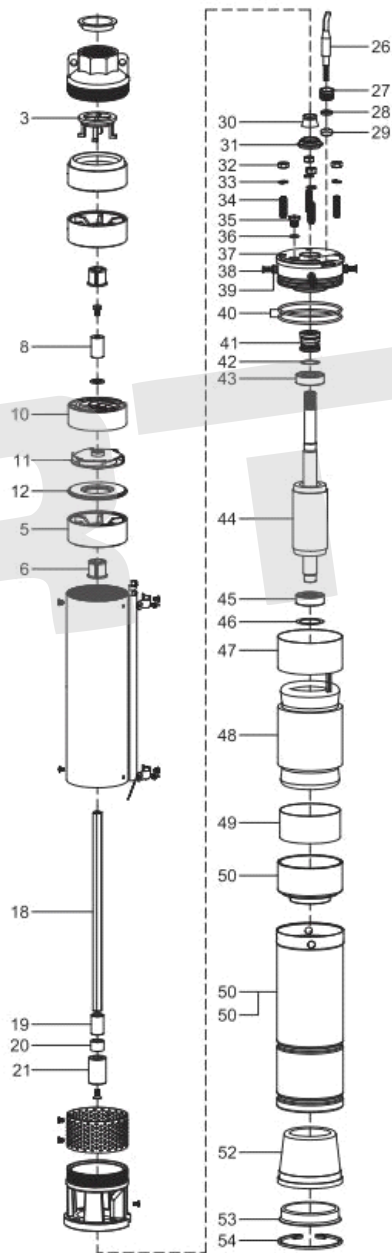

ИЛЛЮСТРИРОВАННЫЙ КАТАЛОГ ЗАПАСНЫХ ЧАСТЕЙ СКВАЖИННЫЙ НАСОС DW 50/370V

VERTÓN[®]

ИЛЛЮСТРИРОВАННЫЙ КАТАЛОГ ЗАПАСНЫХ ЧАСТЕЙ СКВАЖИННЫЙ НАСОС DW 50/370V

VERTÓN[®]

| № | Артикул | Наименование | Кол-во |
|-------|----------------|--|--------|
| 3 | 01.13482.20970 | Обратный клапан | 1 |
| 5 | 01.13482.20971 | Корпус крыльчатки | 2 |
| 6 | 01.13482.20972 | Подшипник | 2 |
| 8 | 01.13482.20973 | Втулка корпуса крыльчатки | 1 |
| 10 | 01.13482.20975 | Диффузор | 1 |
| 11 | 01.13482.20976 | Крыльчатка | 1 |
| 12 | 01.13482.20977 | Крышка диффузора | 1 |
| 18 | 01.13482.20978 | Вал насоса | 1 |
| 19 | 01.13482.20979 | Втулка вала | 1 |
| 20 | 01.13482.20972 | Подшипник | 1 |
| 21 | 01.13482.20980 | Муфта вала | 1 |
| 26-54 | 01.13482.20982 | Двигатель центробежного насоса в сборе 370Вт | 1 |