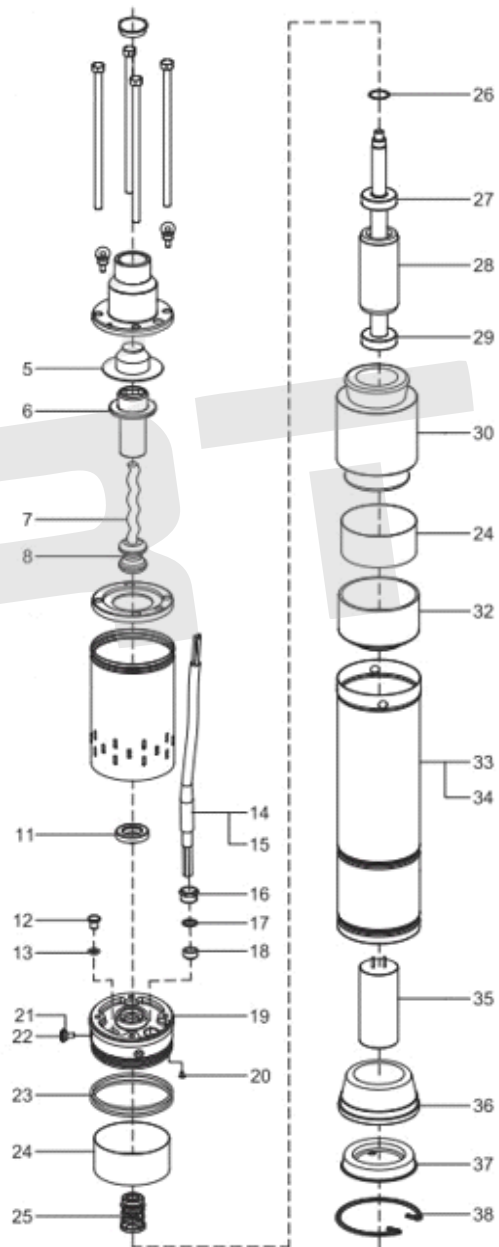

ИЛЛЮСТРИРОВАННЫЙ КАТАЛОГ ЗАПАСНЫХ ЧАСТЕЙ СКВАЖИННЫЙ НАСОС DW 90/550S

VERTÓN[®]

ИЛЛЮСТРИРОВАННЫЙ КАТАЛОГ ЗАПАСНЫХ ЧАСТЕЙ СКВАЖИННЫЙ НАСОС DW 90/550S

VERTÓN[®]

№	Артикул	Наименование	кол-во
5	01.13483.20962	Уплотнение выпускной крышки	1
6	01.13295.14253	Рабочий винт в обойме Verton WS90 для скважинного винтового насоса DW90/550S	1
7			
8			
35	01.13482.20966	Конденсатор DW90/550S	1
11-38	01.13482.20967	Двигатель винтового насоса в сборе 550Вт.	1