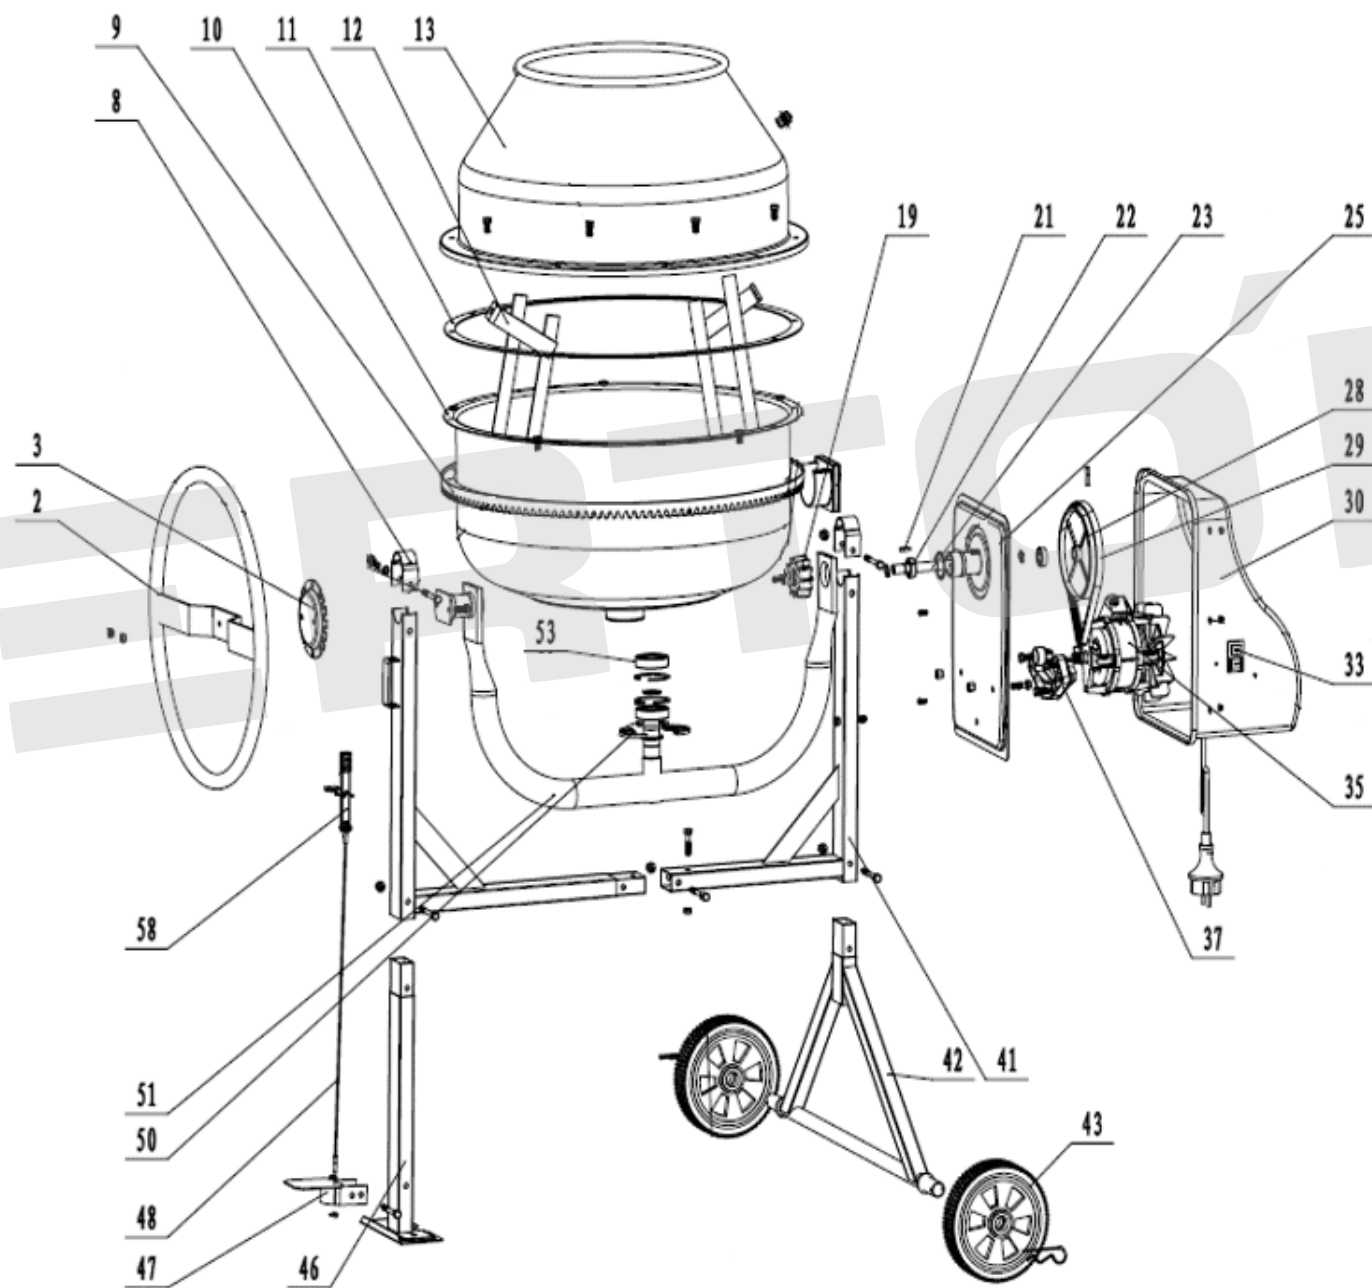

ИЛЛЮСТРИРОВАННЫЙ КАТАЛОГ ЗАПАСНЫХ ЧАСТЕЙ СМ-140

VERTÓN®

ИЛЛЮСТРИРОВАННЫЙ КАТАЛОГ ЗАПАСНЫХ ЧАСТЕЙ

CM-140

VERTON[®]

№	Артикул	Наименование	кол-во
2	01.5902.18969	Опрокидывающее колесо CM-140/220	1
3	01.5902.12424	Колесо фиксатора барабана CM-140/160/180/200/220	1
8	01.9550.9551	Скоба фиксации опоры барабана Verton CM-140/220	2
9	01.9552.9553	Венец чугунный Verton CM-90/140	1
10	01.5902.11232	Барабан нижний CM-140	1
11	01.5902.12464	Резиновая прокладка CM-140	1
12	01.5902.18971	Лопасты барабана CM-140 (комплект 2шт.)	2
13	01.5902.12466	Барабан верхний CM-140	1
19	01.5902.11231	Ведущая шестерня CM-140	1
21	01.5902.18972	Шпонка шестерни ведущей 5*20	1
22	01.10646.11427	Подшипник 6202	2
23	01.5902.14678	Приводной вал CM-140	1
25	01.5902.12461	Монтажная пластина CM-115/220	1
28	01.6699.6720	Шкив бетономесителя Verton CM-115/220	1
29	01.6699.6708	Ремень ручейковый PJ633 Verton CM-140/220	1
30	01.6699.6712	Корпус двигателя Verton CM-115/220	1
33	01.6699.6710	Пускатель Verton CM 115/220	1
35	01.6699.6702	Двигатель Verton CM-140	1
37	01.6699.7043	Крепление двигателя Verton CM-115/220	1
41	01.5902.12467	Рама Verton CM-140	1
42	01.5902.12468	Кронштейн оси колес CM-140	1
43	01.5902.11222	Колесо обрешинное CM-115/220	2
46	01.5902.12473	Опора бетономесителя CM-140	1
47			
48	01.5902.12444	Тяга фиксации наклона барабана CM-140/220	1
58			
50	01.5902.12446	Пылезащитная накладка опорного подшипника бетономесителя	1
51	01.5902.12474	Рама опорная бака CM-140	1
53	01.5902.14694	Подшипник опорный 6206	1