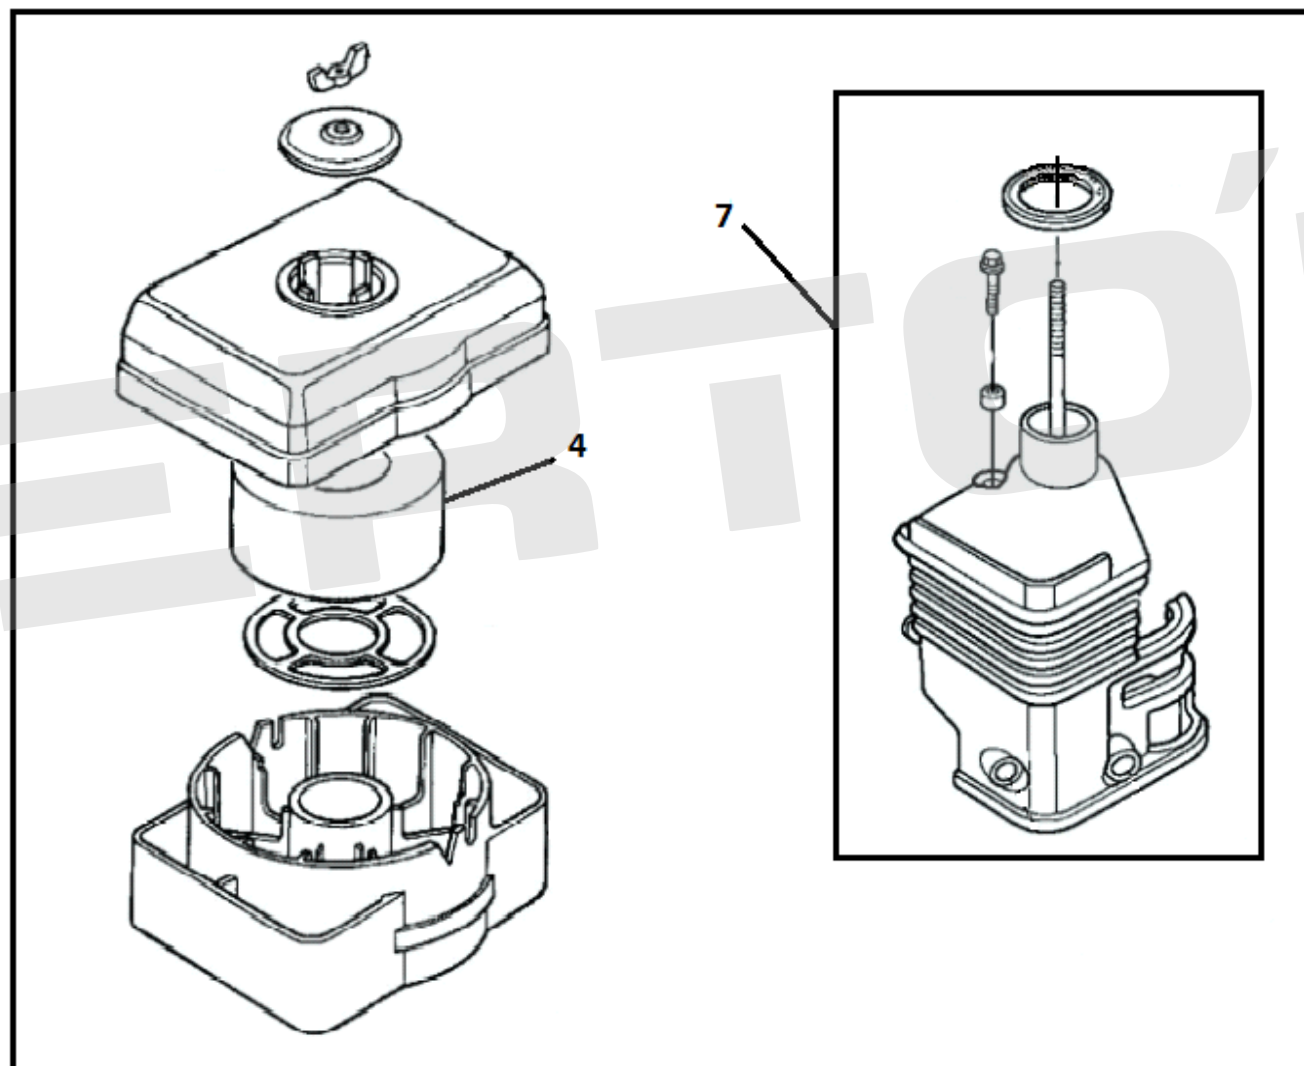

ИЛЛЮСТРИРОВАННЫЙ КАТАЛОГ ЗАПАСНЫХ ЧАСТЕЙ
ДВИГАТЕЛЬ BS-420

VERTÓN®

ИЛЛЮСТРИРОВАННЫЙ КАТАЛОГ ЗАПАСНЫХ ЧАСТЕЙ ДВИГАТЕЛЬ BS-420

VERTÓN®

№	АРТИКУЛ	НАИМЕНОВАНИЕ	КОЛ-ВО
1	01.10646.16572	Корпус воздушного фильтра в сборе 182F/190F	1
4	01.10646.10885	Фильтр воздушный 182F/190F	1
7	01.10646.20385	Стойка воздушного фильтра 182F/192F	1