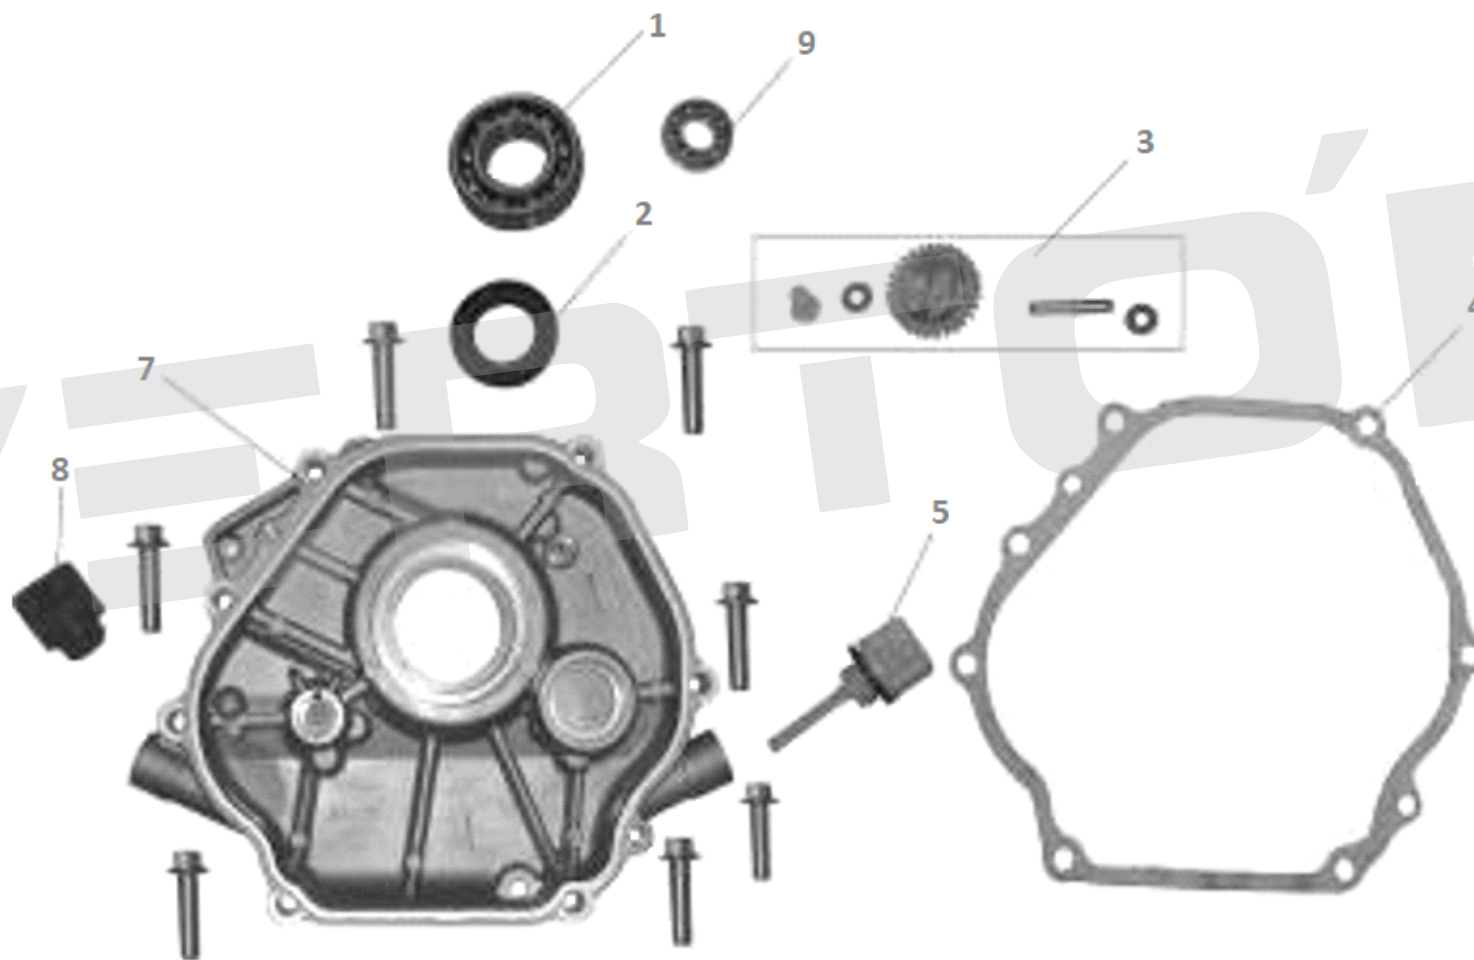

ИЛЛЮСТРИРОВАННЫЙ КАТАЛОГ ЗАПАСНЫХ ЧАСТЕЙ ДВИГАТЕЛЬ BS-420

VERTÓN®

ИЛЛЮСТРИРОВАННЫЙ КАТАЛОГ ЗАПАСНЫХ ЧАСТЕЙ ДВИГАТЕЛЬ BS-420

VERTÓN[®]

№	Артикул	Наименование	Кол-во
3	01.10646.10720	Свеча зажигания F7TC	1
5	01.10646.10718	Прокладка клапанной крышки 177F/192F	1
6	01.10646.10777	Клапанная крышка 177F/192F	1
9	01.10646.10721	Прокладка головки блока цилиндра 190F	1
1	01.10646.10836	Головка Блока Цилиндра 190F/192F	1
4			
8			
10			

ИЛЛЮСТРИРОВАННЫЙ КАТАЛОГ ЗАПАСНЫХ ЧАСТЕЙ ДВИГАТЕЛЬ BS-420

VERTÓN[®]

ИЛЛЮСТРИРОВАННЫЙ КАТАЛОГ ЗАПАСНЫХ ЧАСТЕЙ

ДВИГАТЕЛЬ BS-420

VERTÓN[®]

№	Артикул	Наименование	Кол-во
1	01.10646.10717	Картер двигателя 190F	1
2			
3			
10			
4	01.10646.11415	Сальник 35*52*8	1
5	01.10646.13707	Подшипник коленвала / ГБ276-6202	1
6	01.8958.3535	Датчик уровня Масла 160F,168F,173F,182F,188F,190F	1
7	01.10646.20346	Вал рычага регулятора оборотов 177/190F	1
15	01.10646.13678	Блок датчика уровня масла	1

ИЛЛЮСТРИРОВАННЫЙ КАТАЛОГ ЗАПАСНЫХ ЧАСТЕЙ ДВИГАТЕЛЬ BS-420

VERTÓN[®]

ИЛЛЮСТРИРОВАННЫЙ КАТАЛОГ ЗАПАСНЫХ ЧАСТЕЙ ДВИГАТЕЛЬ BS-420

VERTÓN[®]

№	Артикул	Наименование	кол-во
1	01.10646.13707	Подшипник коленвала / ГБ276-6202	1
2	01.10646.11415	Сальник 35*52*8	1
3	01.10646.10851	Центробежный регулятор 188F/190F	1
4	01.10646.20376	Прокладка крышки картера 182F/190F	1
5	01.10646.13682	Масляный щуп 177F (с кольцом)	1
7	01.10646.20377	Крышка картера 182F/190F	1
8	01.10646.20347	Пробка маслозаливная 177F/192F	1
9	01.10646.13708	Подшипник распредвала / ГБ276-6202	1