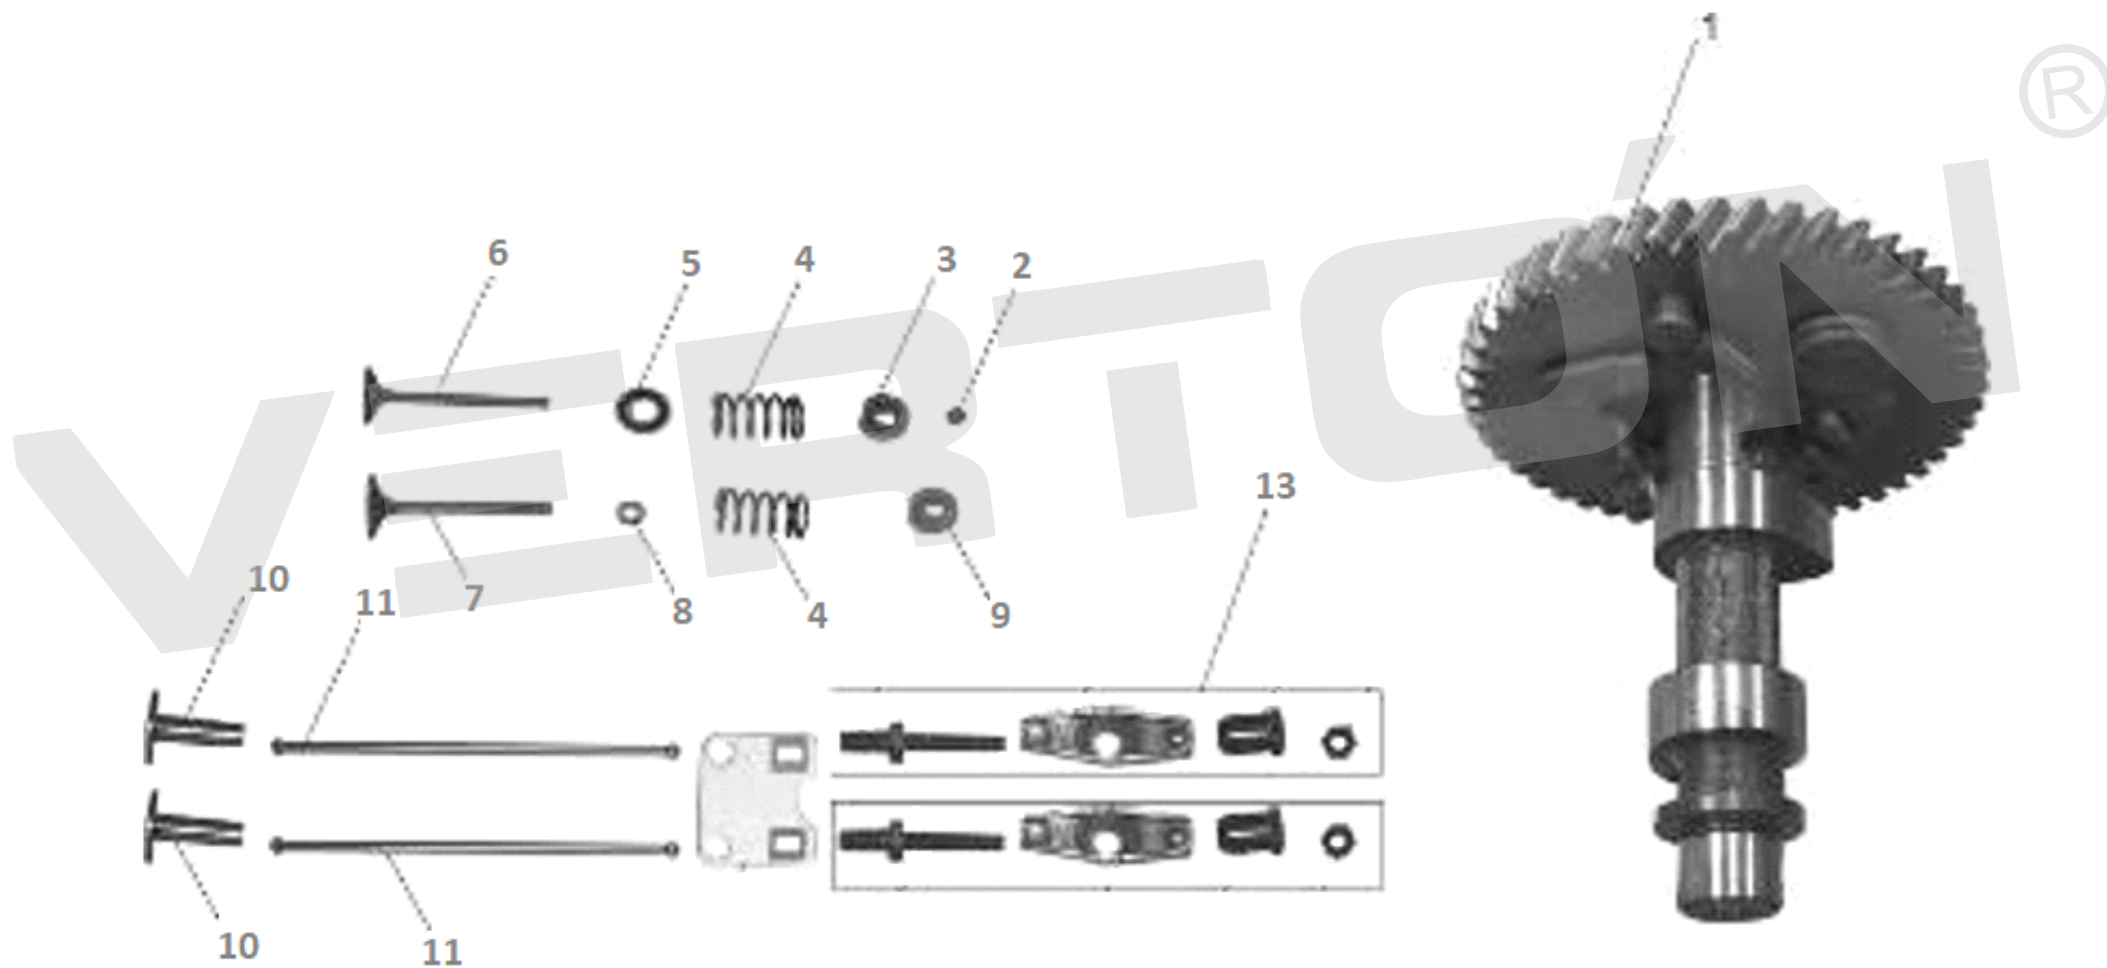

ИЛЛЮСТРИРОВАННЫЙ КАТАЛОГ ЗАПАСНЫХ ЧАСТЕЙ ДВИГАТЕЛЬ BS-420

VERTÓN®

ИЛЛЮСТРИРОВАННЫЙ КАТАЛОГ ЗАПАСНЫХ ЧАСТЕЙ

ДВИГАТЕЛЬ BS-420

VERTÓN®

№	Артикул	Наименование	Кол-во
1	01.10646.16569	Распредвал 182F/190F	1
2	01.10646.20378	Колпачок клапана 182F/192F	1
3	01.10646.20349	Сухарь выпускного клапана 177F	1
4	01.10646.20379	Пружина клапана 182F/192F	2
5	01.10646.20380	Тарелка под пружину клапана 182F/192F	1
6	01.10646.20381	Клапан выпускной 182F/192F	1
7	01.10646.20382	Клапан впускной 182F/192F	1
8	01.10646.20383	Колпачок маслосъёмный 182F/192F	1
9	01.10646.20384	Сухарь впускного клапана 182F/192F	1
10	01.10646.20356	Тарелка толкателей клапанов 177F/192F	2
11	01.10646.20357	Толкатель клапана 173F/192F	2
13	01.10646.20358	Коромысло клапанов комплект 173F/192F	2