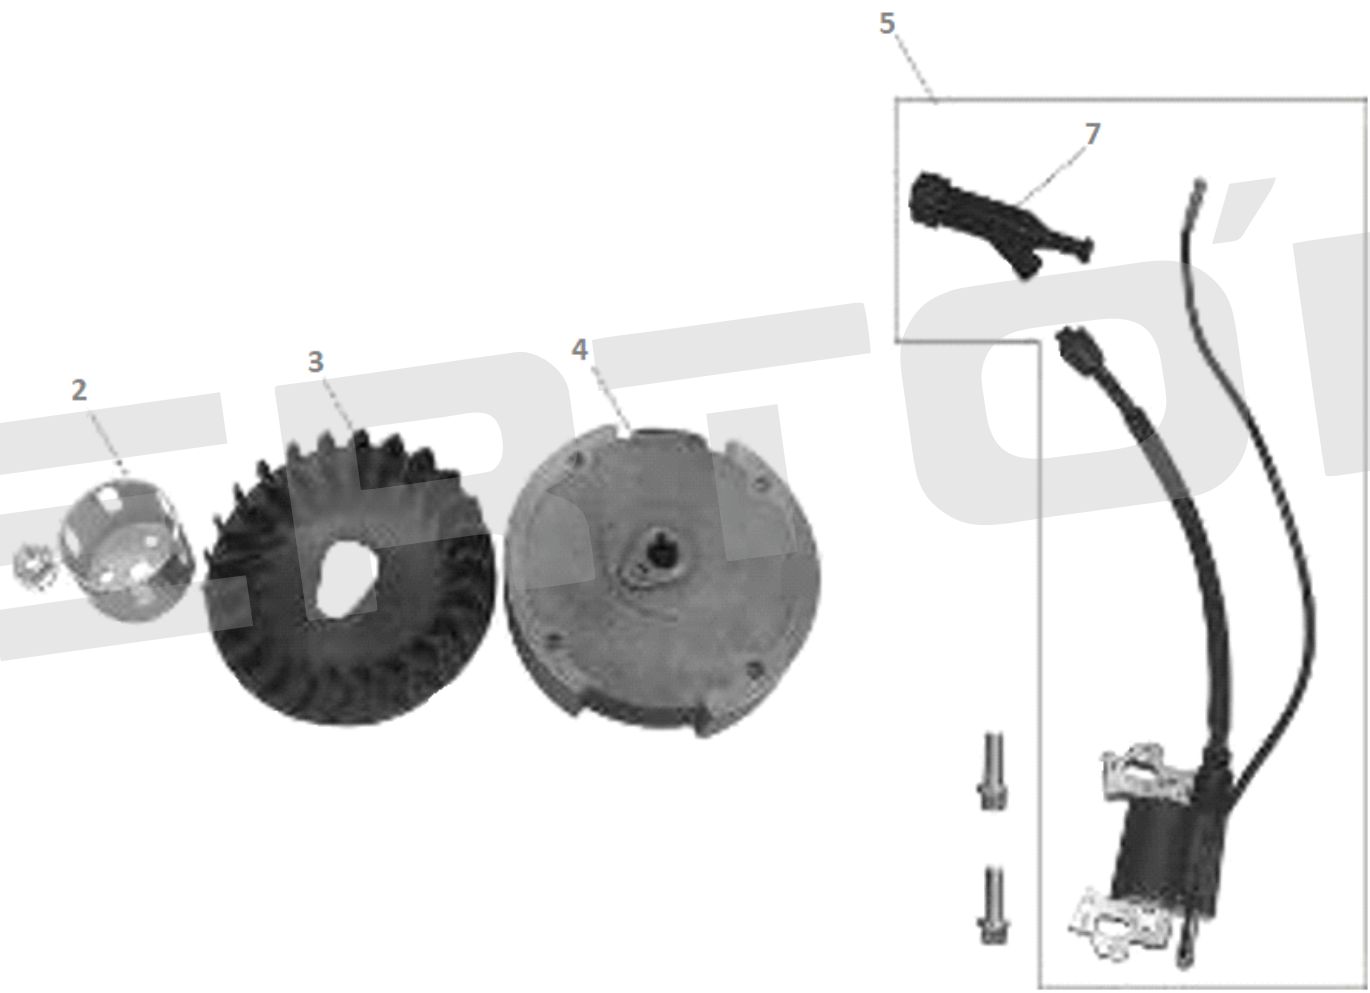

ИЛЛЮСТРИРОВАННЫЙ КАТАЛОГ ЗАПАСНЫХ ЧАСТЕЙ ДВИГАТЕЛЬ BS-420

VERTÓN®

®

ИЛЛЮСТРИРОВАННЫЙ КАТАЛОГ ЗАПАСНЫХ ЧАСТЕЙ ДВИГАТЕЛЬ BS-420

VERTÓN®

№	АРТИКУЛ	НАИМЕНОВАНИЕ	КОЛ-ВО
2	01.10646.21051	Стакан маховика 188F/190F	1
3	01.10646.10757	Крыльчатка маховика 182F/192F	1
4	01.10646.21053	Маховик 177F/190F	1
5	01.10646.10811	Катушка зажигания 177F/192F	1
7	01.10646.12841	Колпачок свечной	1