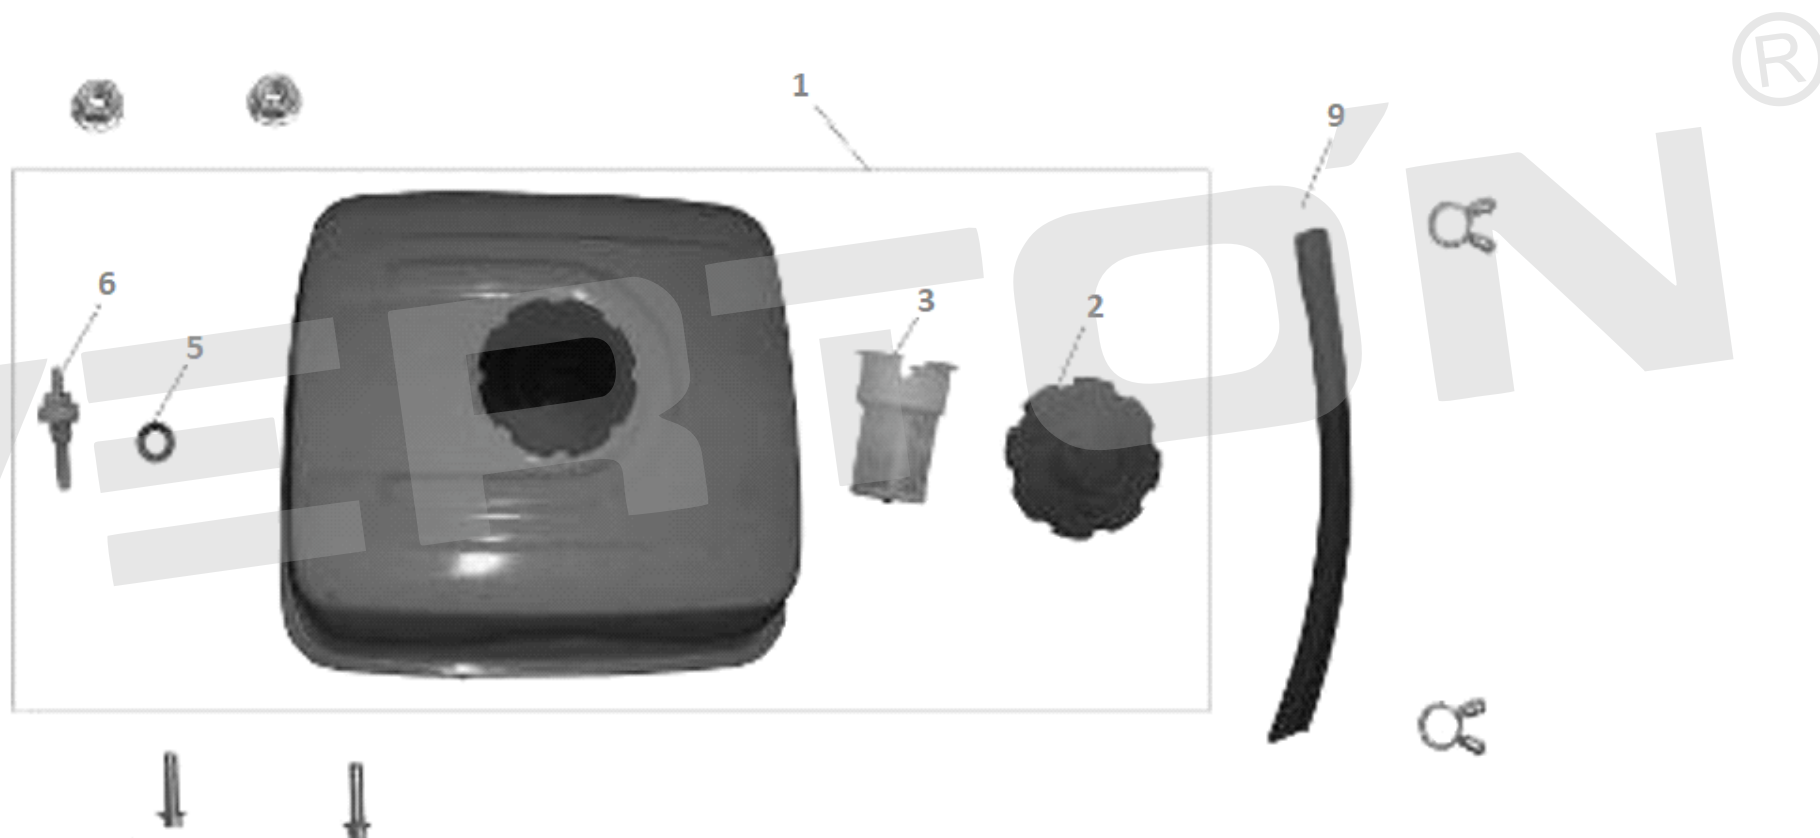

ИЛЛЮСТРИРОВАННЫЙ КАТАЛОГ ЗАПАСНЫХ ЧАСТЕЙ ДВИГАТЕЛЬ BS-420

VERTÓN®

ИЛЛЮСТРИРОВАННЫЙ КАТАЛОГ ЗАПАСНЫХ ЧАСТЕЙ ДВИГАТЕЛЬ BS-420

VERTÓN®

№	АРТИКУЛ	НАИМЕНОВАНИЕ	КОЛ-ВО
1	01.10646.10884	Бак топливный 177F/190F	1
2	01.10646.20341	Крышка топливного бака	1
3	01.10646.20342	Фильтр сетчатый топливного бака	1
5	01.10646.20365	Штуцер шланга с топливным фильтром	1
6			
9	01.10646.10755	Шланг топливный 4*8*145	1