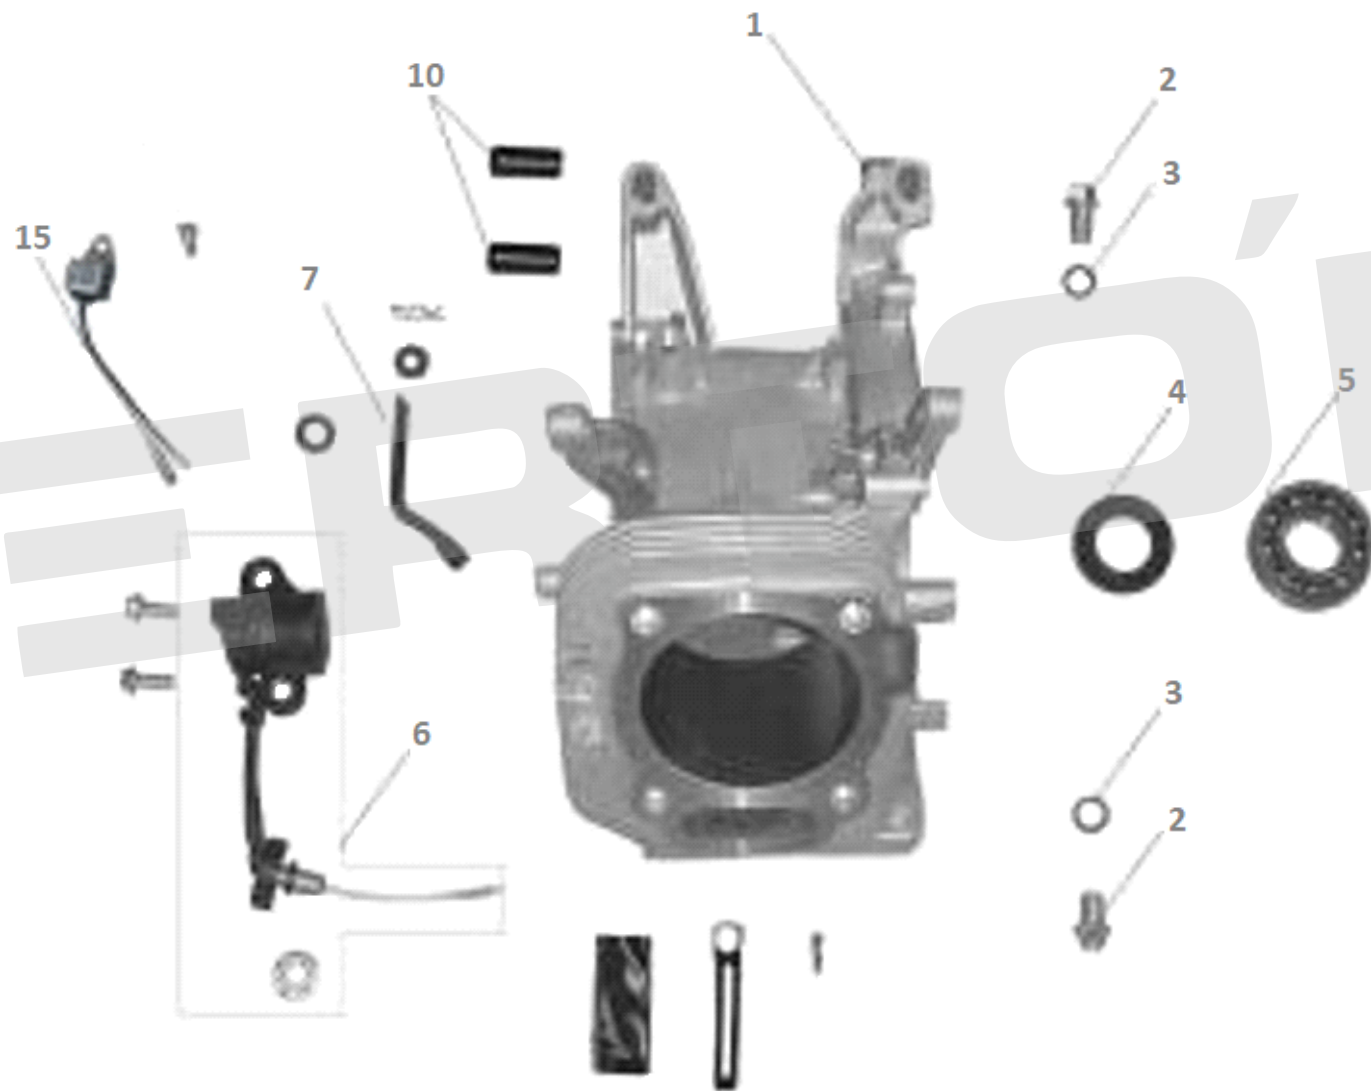

ИЛЛЮСТРИРОВАННЫЙ КАТАЛОГ ЗАПАСНЫХ ЧАСТЕЙ ДВИГАТЕЛЬ BS-420

VERTÓN®

ИЛЛЮСТРИРОВАННЫЙ КАТАЛОГ ЗАПАСНЫХ ЧАСТЕЙ ДВИГАТЕЛЬ BS-420

VERTÓN[®]

№	Артикул	Наименование	Кол-во
3	01.10646.10720	Свеча зажигания F7TC	1
5	01.10646.10718	Прокладка клапанной крышки 177F/192F	1
6	01.10646.10777	Клапанная крышка 177F/192F	1
9	01.10646.10721	Прокладка головки блока цилиндра 190F	1
1	01.10646.10836	Головка Блока Цилиндра 190F/192F	1
4			
8			
10			

ИЛЛЮСТРИРОВАННЫЙ КАТАЛОГ ЗАПАСНЫХ ЧАСТЕЙ ДВИГАТЕЛЬ BS-420

VERTÓN[®]

ИЛЛЮСТРИРОВАННЫЙ КАТАЛОГ ЗАПАСНЫХ ЧАСТЕЙ

ДВИГАТЕЛЬ BS-420

VERTÓN[®]

№	Артикул	Наименование	Кол-во
1	01.10646.10717	Картер двигателя 190F	1
2			
3			
10			
4	01.10646.11415	Сальник 35*52*8	1
5	01.10646.13707	Подшипник коленвала / ГБ276-6202	1
6	01.8958.3535	Датчик уровня Масла 160F,168F,173F,182F,188F,190F	1
7	01.10646.20346	Вал рычага регулятора оборотов 177/190F	1
15	01.10646.13678	Блок датчика уровня масла	1

ИЛЛЮСТРИРОВАННЫЙ КАТАЛОГ ЗАПАСНЫХ ЧАСТЕЙ ДВИГАТЕЛЬ BS-420

VERTÓN[®]

ИЛЛЮСТРИРОВАННЫЙ КАТАЛОГ ЗАПАСНЫХ ЧАСТЕЙ ДВИГАТЕЛЬ BS-420

VERTÓN[®]

№	Артикул	Наименование	кол-во
1	01.10646.13707	Подшипник коленвала / ГБ276-6202	1
2	01.10646.11415	Сальник 35*52*8	1
3	01.10646.10851	Центробежный регулятор 188F/190F	1
4	01.10646.20376	Прокладка крышки картера 182F/190F	1
5	01.10646.13682	Масляный щуп 177F (с кольцом)	1
7	01.10646.20377	Крышка картера 182F/190F	1
8	01.10646.20347	Пробка маслозаливная 177F/192F	1
9	01.10646.13708	Подшипник распредвала / ГБ276-6202	1

ИЛЛЮСТРИРОВАННЫЙ КАТАЛОГ ЗАПАСНЫХ ЧАСТЕЙ ДВИГАТЕЛЬ BS-420

VERTÓN®

ИЛЛЮСТРИРОВАННЫЙ КАТАЛОГ ЗАПАСНЫХ ЧАСТЕЙ

ДВИГАТЕЛЬ BS-420

VERTÓN[®]

№	АРТИКУЛ	НАИМЕНОВАНИЕ	КОЛ-ВО
1	01.10646.16565	Коленвал 188F/192F	1
2	01.10646.10788	Кольцо поршневое комплект 190F	1
3			1
4	01.10646.16579	Поршень 190F	2
5			1
6	01.10646.16568	Шатун в сборе 182F/190F	1