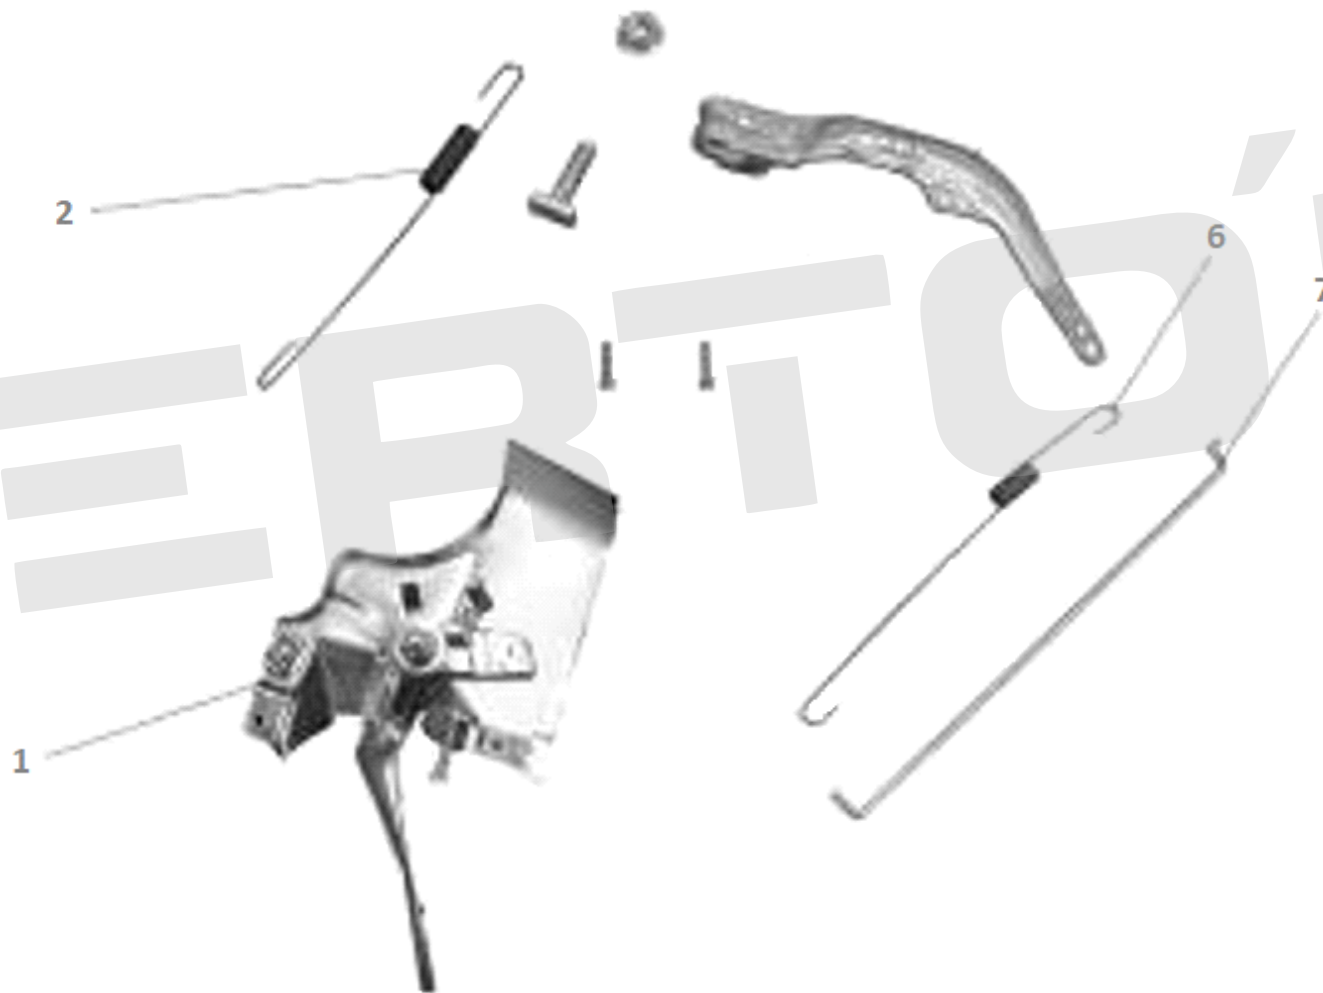

ИЛЛЮСТРИРОВАННЫЙ КАТАЛОГ ЗАПАСНЫХ ЧАСТЕЙ
ДВИГАТЕЛЬ BS-420

VERTÓN®

ИЛЛЮСТРИРОВАННЫЙ КАТАЛОГ ЗАПАСНЫХ ЧАСТЕЙ ДВИГАТЕЛЬ BS-420

VERTÓN®

№	Артикул	Наименование	кол-во
1	01.10646.21054	Рычаг управления дросельной заслонкой 188F/190F	1
2	01.10646.21055	Пружина рычага регулятора 188F/190F	1
6	01.10646.21056	Пружина тяги регулятора 188F/190F	1
7	01.10646.21057	Тяга регулятора 188F/190F	1