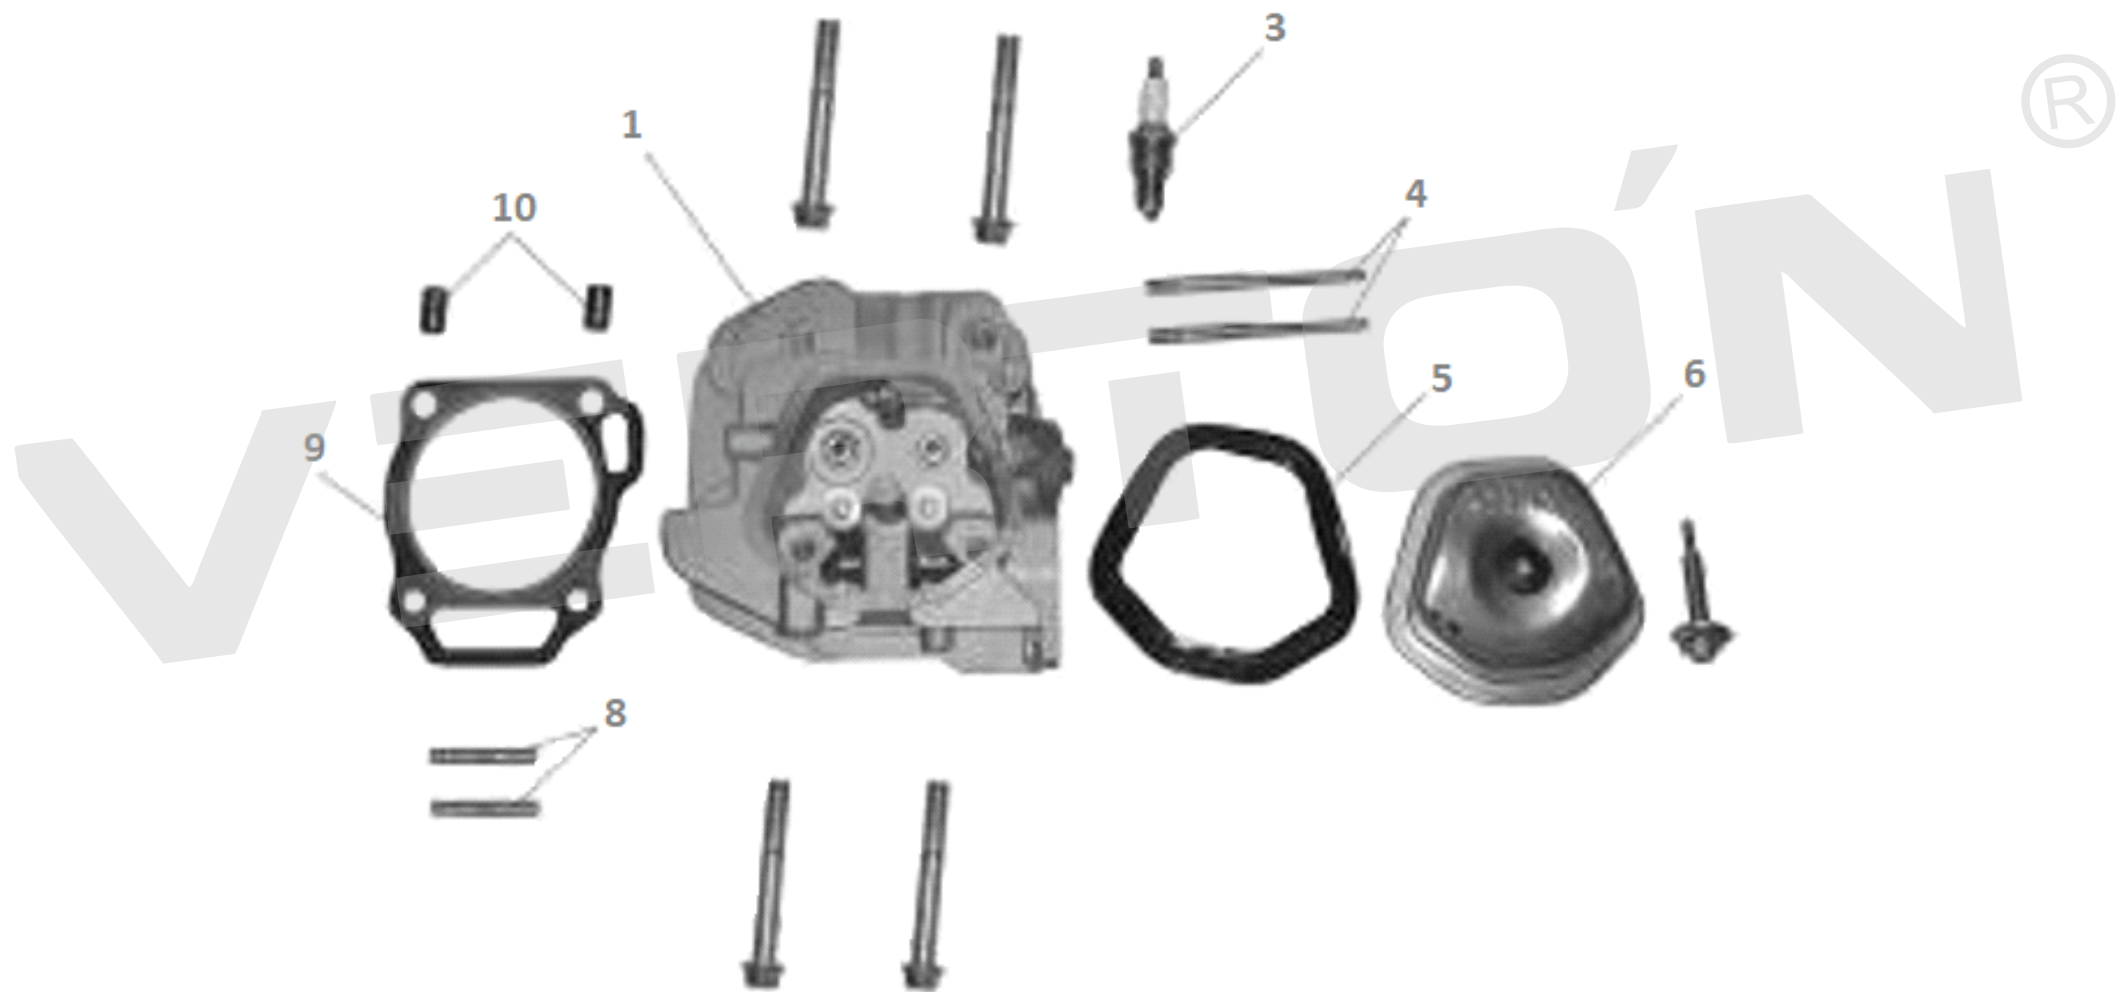

ИЛЛЮСТРИРОВАННЫЙ КАТАЛОГ ЗАПАСНЫХ ЧАСТЕЙ ДВИГАТЕЛЬ BS-420

VERTÓN®

ИЛЛЮСТРИРОВАННЫЙ КАТАЛОГ ЗАПАСНЫХ ЧАСТЕЙ ДВИГАТЕЛЬ BS-420

VERTÓN[®]

№	Артикул	Наименование	Кол-во
3	01.10646.10720	Свеча зажигания F7TC	1
5	01.10646.10718	Прокладка клапанной крышки 177F/192F	1
6	01.10646.10777	Клапанная крышка 177F/192F	1
9	01.10646.10721	Прокладка головки блока цилиндра 190F	1
1	01.10646.10836	Головка Блока Цилиндра 190F/192F	1
4			
8			
10			

ИЛЛЮСТРИРОВАННЫЙ КАТАЛОГ ЗАПАСНЫХ ЧАСТЕЙ ДВИГАТЕЛЬ BS-420

VERTÓN[®]

ИЛЛЮСТРИРОВАННЫЙ КАТАЛОГ ЗАПАСНЫХ ЧАСТЕЙ

ДВИГАТЕЛЬ BS-420

VERTÓN[®]

№	Артикул	Наименование	Кол-во
1	01.10646.10717	Картер двигателя 190F	1
2			
3			
10			
4	01.10646.11415	Сальник 35*52*8	1
5	01.10646.13707	Подшипник коленвала / ГБ276-6202	1
6	01.8958.3535	Датчик уровня Масла 160F,168F,173F,182F,188F,190F	1
7	01.10646.20346	Вал рычага регулятора оборотов 177/190F	1
15	01.10646.13678	Блок датчика уровня масла	1