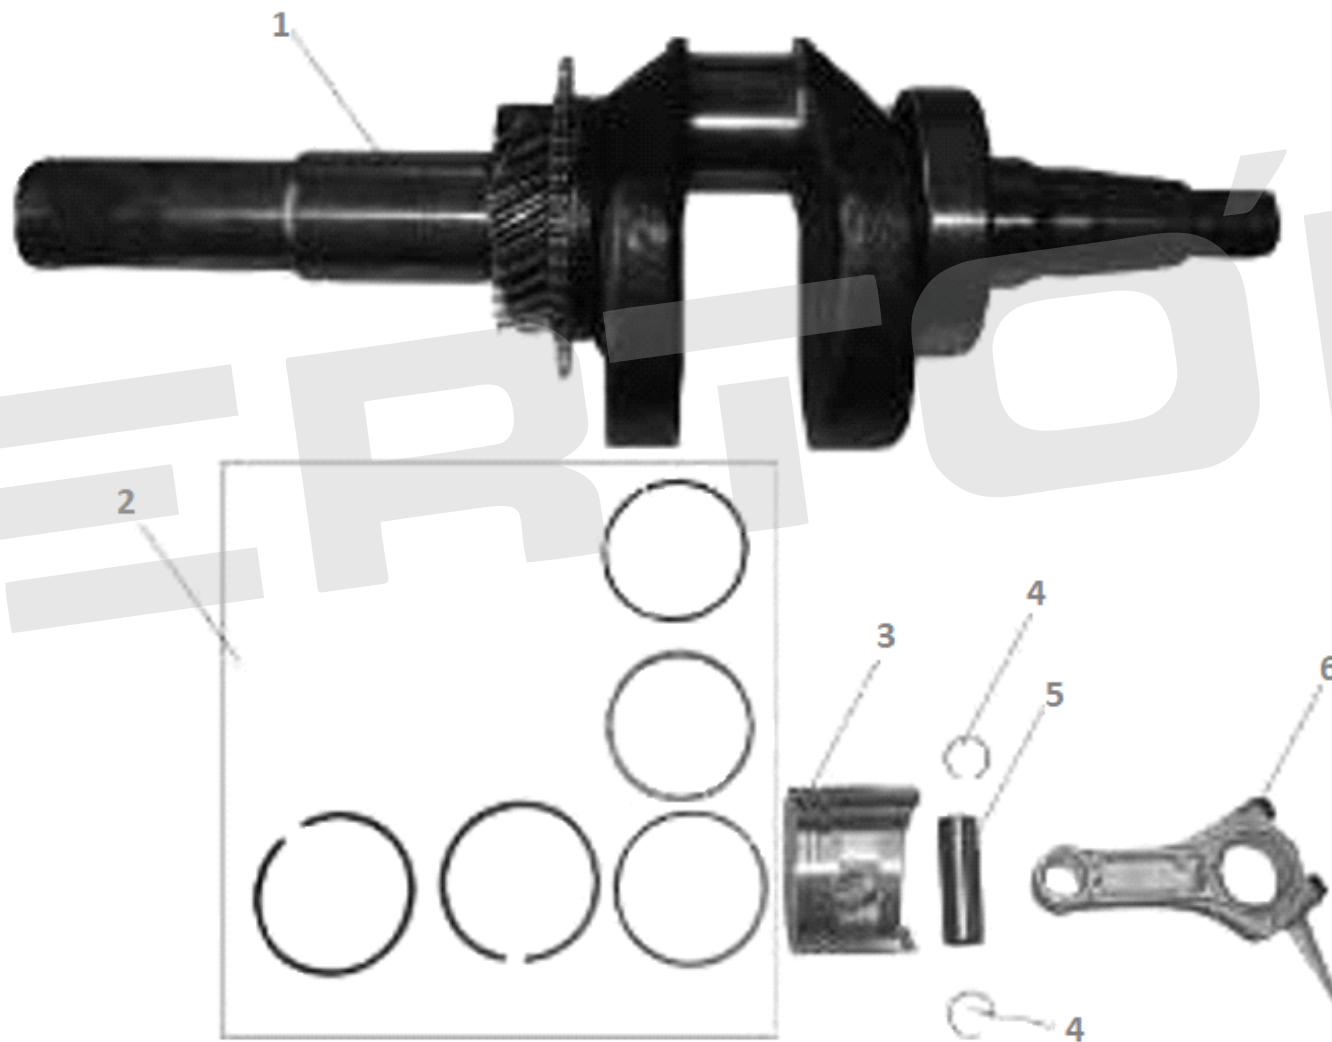

ИЛЛЮСТРИРОВАННЫЙ КАТАЛОГ ЗАПАСНЫХ ЧАСТЕЙ ДВИГАТЕЛЬ BS-420

VERTÓN®

ИЛЛЮСТРИРОВАННЫЙ КАТАЛОГ ЗАПАСНЫХ ЧАСТЕЙ ДВИГАТЕЛЬ BS-420

VERTÓN[®]

№	Артикул	Наименование	Кол-во
3	01.10646.10720	Свеча зажигания F7TC	1
5	01.10646.10718	Прокладка клапанной крышки 177F/192F	1
6	01.10646.10777	Клапанная крышка 177F/192F	1
9	01.10646.10721	Прокладка головки блока цилиндра 190F	1
1	01.10646.10836	Головка Блока Цилиндра 190F/192F	1
4			
8			
10			

ИЛЛЮСТРИРОВАННЫЙ КАТАЛОГ ЗАПАСНЫХ ЧАСТЕЙ ДВИГАТЕЛЬ BS-420

VERTÓN[®]

ИЛЛЮСТРИРОВАННЫЙ КАТАЛОГ ЗАПАСНЫХ ЧАСТЕЙ

ДВИГАТЕЛЬ BS-420

VERTÓN[®]

№	Артикул	Наименование	Кол-во
1	01.10646.10717	Картер двигателя 190F	1
2			
3			
10			
4	01.10646.11415	Сальник 35*52*8	1
5	01.10646.13707	Подшипник коленвала / ГБ276-6202	1
6	01.8958.3535	Датчик уровня Масла 160F,168F,173F,182F,188F,190F	1
7	01.10646.20346	Вал рычага регулятора оборотов 177/190F	1
15	01.10646.13678	Блок датчика уровня масла	1

ИЛЛЮСТРИРОВАННЫЙ КАТАЛОГ ЗАПАСНЫХ ЧАСТЕЙ ДВИГАТЕЛЬ BS-420

VERTÓN[®]

ИЛЛЮСТРИРОВАННЫЙ КАТАЛОГ ЗАПАСНЫХ ЧАСТЕЙ ДВИГАТЕЛЬ BS-420

VERTÓN[®]

№	Артикул	Наименование	кол-во
1	01.10646.13707	Подшипник коленвала / ГБ276-6202	1
2	01.10646.11415	Сальник 35*52*8	1
3	01.10646.10851	Центробежный регулятор 188F/190F	1
4	01.10646.20376	Прокладка крышки картера 182F/190F	1
5	01.10646.13682	Масляный щуп 177F (с кольцом)	1
7	01.10646.20377	Крышка картера 182F/190F	1
8	01.10646.20347	Пробка маслозаливная 177F/192F	1
9	01.10646.13708	Подшипник распредвала / ГБ276-6202	1

ИЛЛЮСТРИРОВАННЫЙ КАТАЛОГ ЗАПАСНЫХ ЧАСТЕЙ ДВИГАТЕЛЬ BS-420

VERTÓN®

ИЛЛЮСТРИРОВАННЫЙ КАТАЛОГ ЗАПАСНЫХ ЧАСТЕЙ

ДВИГАТЕЛЬ BS-420

VERTÓN[®]

№	АРТИКУЛ	НАИМЕНОВАНИЕ	КОЛ-ВО
1	01.10646.16565	Коленвал 188F/192F	1
2	01.10646.10788	Кольцо поршневое комплект 190F	1
3			1
4	01.10646.16579	Поршень 190F	2
5			1
6	01.10646.16568	Шатун в сборе 182F/190F	1