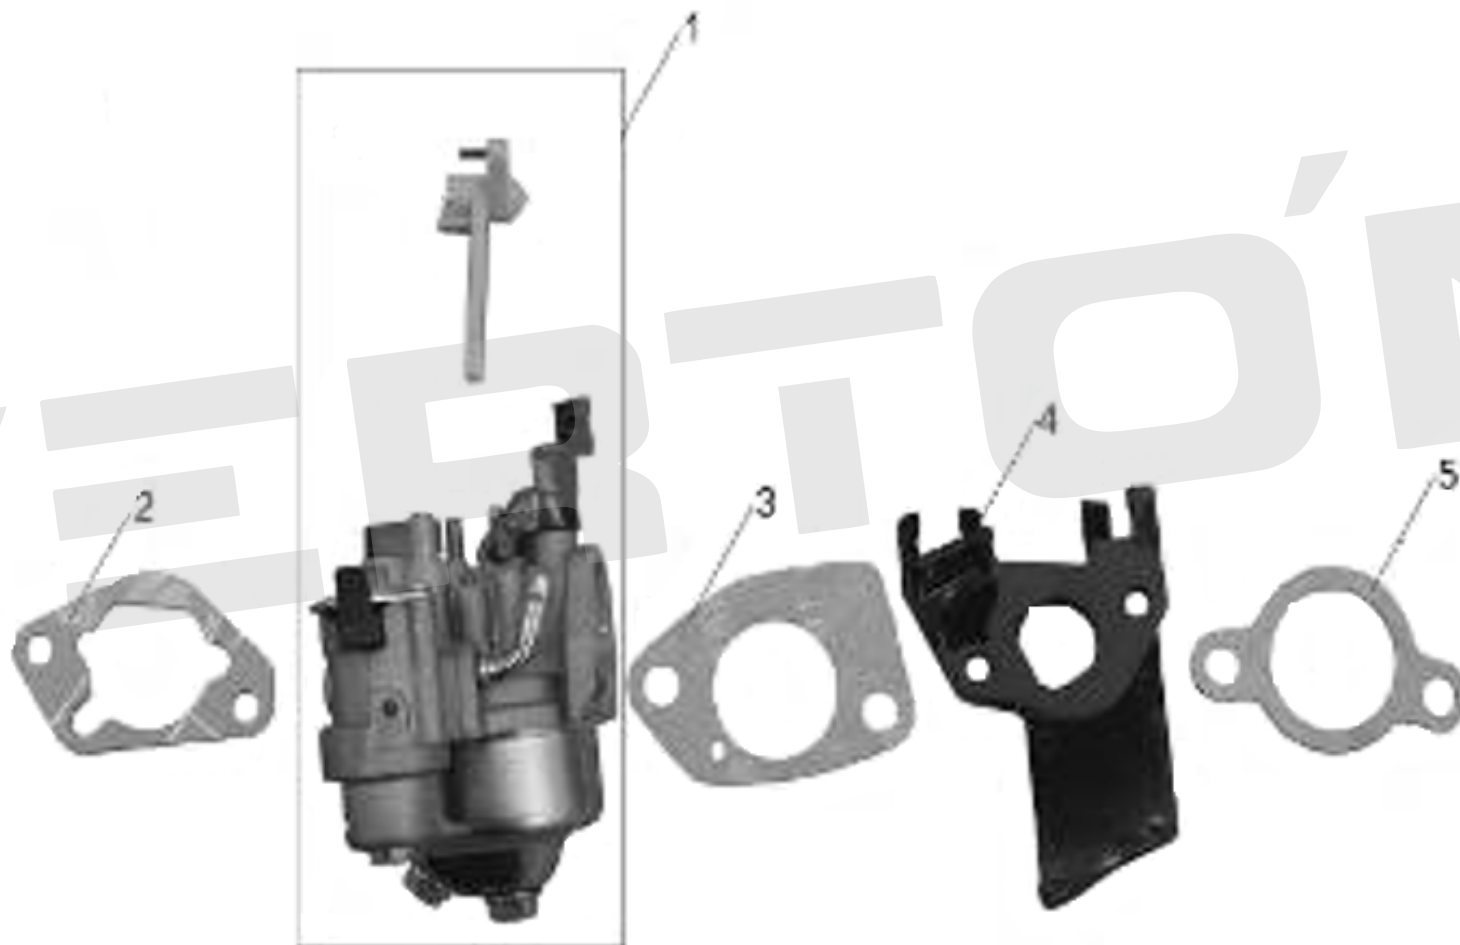

ИЛЛЮСТРИРОВАННЫЙ КАТАЛОГ ЗАПАСНЫХ ЧАСТЕЙ
ДВИГАТЕЛЬ BS-420

VERTÓN®

ИЛЛЮСТРИРОВАННЫЙ КАТАЛОГ ЗАПАСНЫХ ЧАСТЕЙ ДВИГАТЕЛЬ BS-420

VERTÓN®

№	АРТИКУЛ	НАИМЕНОВАНИЕ	КОЛ-ВО
1	01.10646.16573	Карбюратор 188F/190F (с краником)	1
2	01.10646.20386	Прокладка корпуса фильтра 188F/190F	1
3	01.10646.20387	Прокладка карбюратора 188F/190F	1
4	01.10646.20388	Теплоизолятор 188F/190F	1
5	01.10646.20389	Прокладка теплоизолятора 188F/190F	1