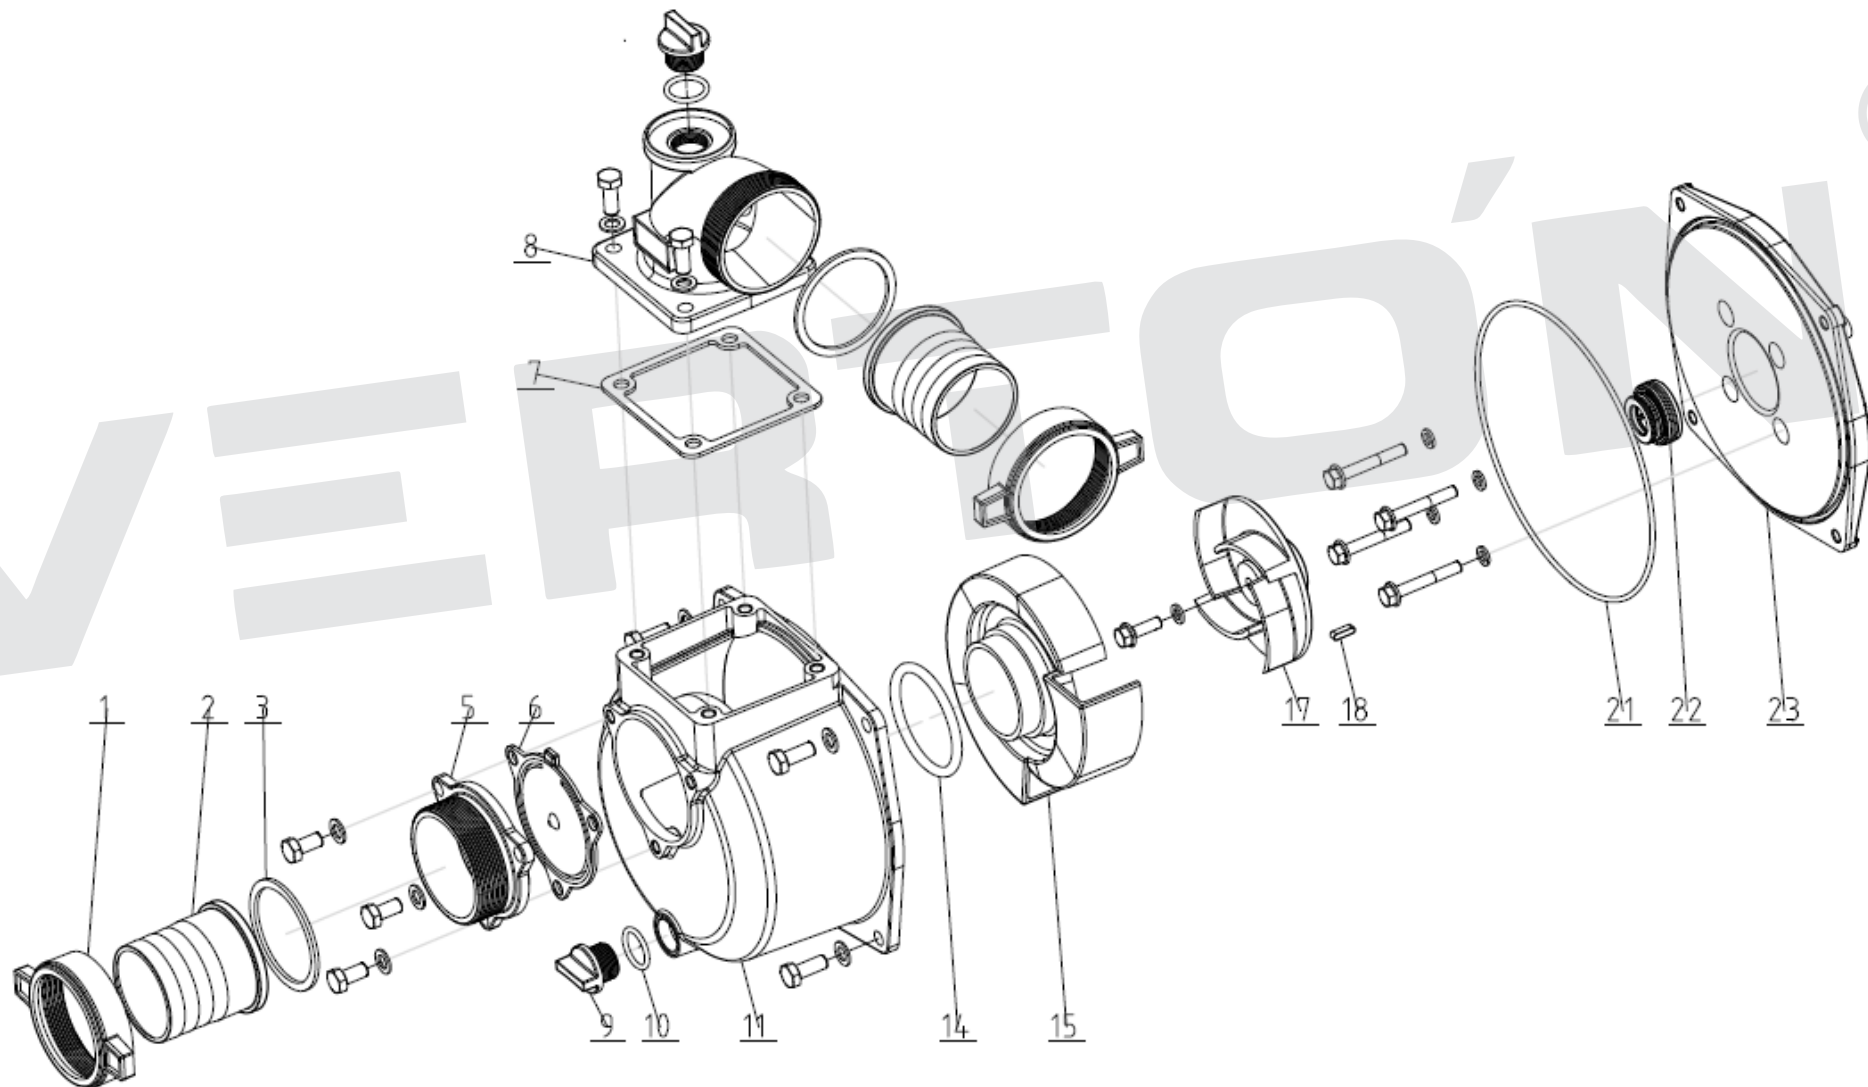

# ИЛЛЮСТРИРОВАННЫЙ КАТАЛОГ ЗАПАСНЫХ ЧАСТЕЙ МОТОПОМПА WP-50/600

**VERTÓN**<sup>®</sup>

# ИЛЛЮСТРИРОВАННЫЙ КАТАЛОГ ЗАПАСНЫХ ЧАСТЕЙ МОТОПОМПА WP-50/600

**VERTÓN**<sup>®</sup>

№	Артикул	Наименование	кол-во
1	01.20429.20459	Гайка фланца WP-50/600	2
2	01.20429.20460	Патрубок рукава входной /выходной WP-50/600	2
3	01.20429.20461	Кольцо уплотнительное патрубка рукава WP-50/600	2
5	01.20429.20462	Фланец помпы входной WP-50/600	1
6	01.20429.20463	Клапан обратный WP-50/600	1
7	01.20429.20465	Прокладка фланца выходного WP-50/600	1
8	01.20429.20466	Фланец помпы выходной WP-50/600	1
9	01.20429.20467	Пробка насоса сливная /заливная WP-50/600	2
10	01.20429.20468	Кольцо уплотнительное пробки сливной /заливной WP-50/600	2
11	01.20429.20469	Корпус помпы (сторона фланца) WP-50/600	1
14	01.20429.20470	Кольцо уплотнительное корпуса крыльчатки WP-50/600	1
15	01.20429.20471	Корпус крыльчатки WP-50/600	1
17	01.20429.20472	Крыльчатка помпы WP-50/600	1
18	01.20429.20473	Шпонка 5x18	1
21	01.20429.20474	Кольцо уплотнительное корпуса помпы WP-50/600	1
22	01.20429.20475	Сальник мотопомпы WP-50/600	1
23	01.20429.20476	Корпус помпы (сторона двигателя) WP-50/600	1