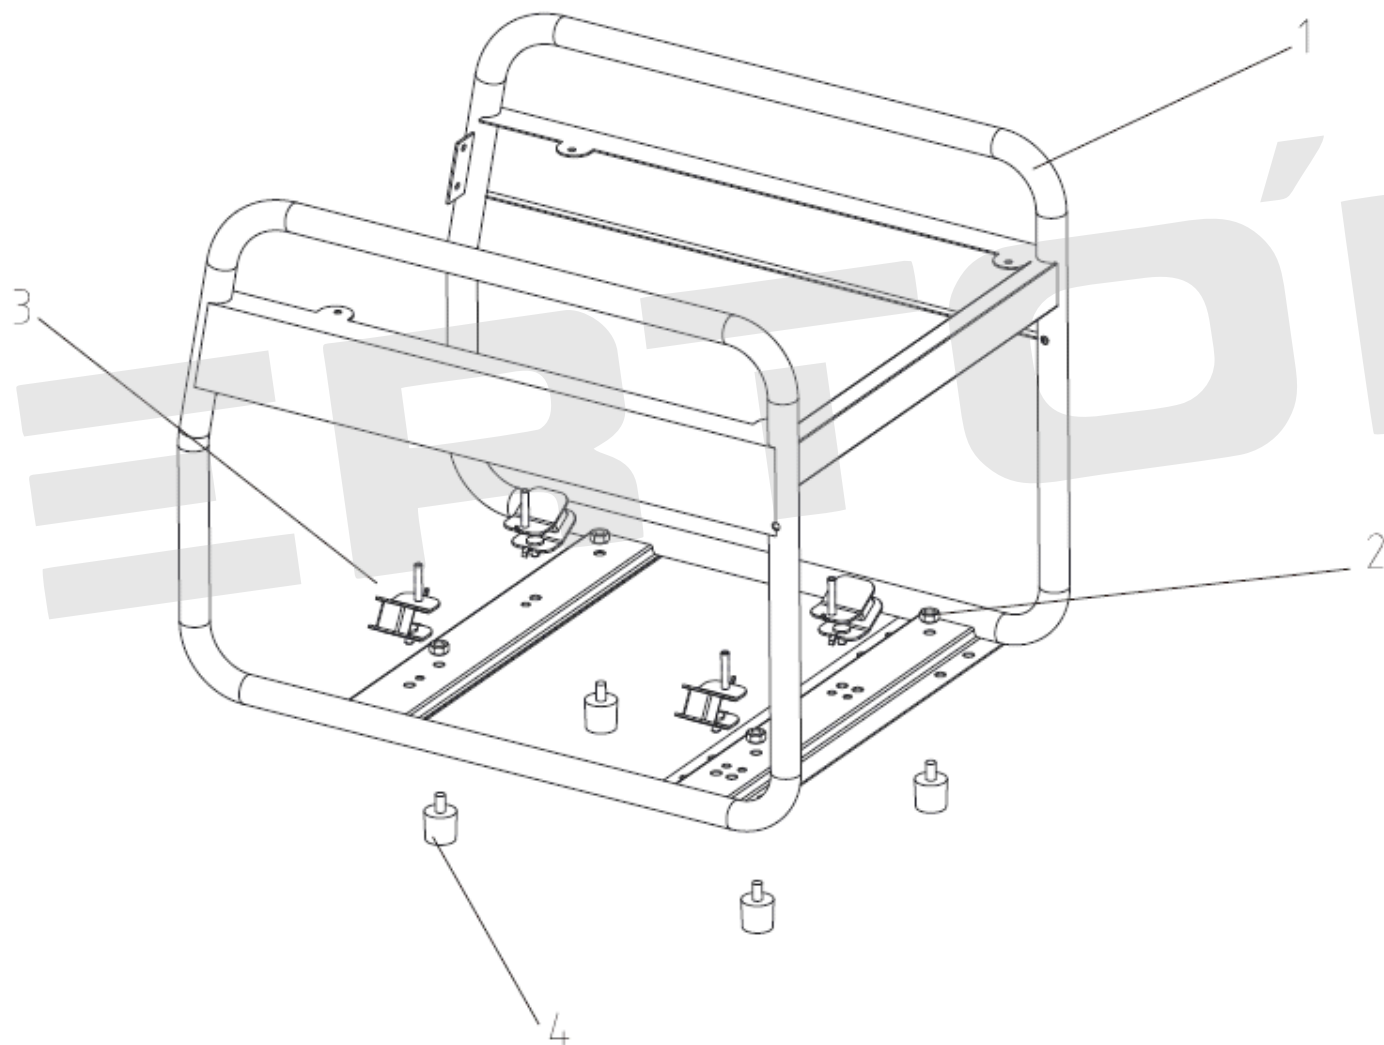

ИЛЛЮСТРИРОВАННЫЙ КАТАЛОГ ЗАПАСНЫХ ЧАСТЕЙ
GG-7500ES, Рама генератора

VERTÓN®

ИЛЛЮСТРИРОВАННЫЙ КАТАЛОГ ЗАПАСНЫХ ЧАСТЕЙ GG-7500ES, Рама генератора

VERTÓN®

№	Артикул	Наименование	Кол-во
1		Рама GG-6500/9500	1
2		Гайка М6	4
3		Амортизатор GG-6500/9500	4
4		Опора рамы	4