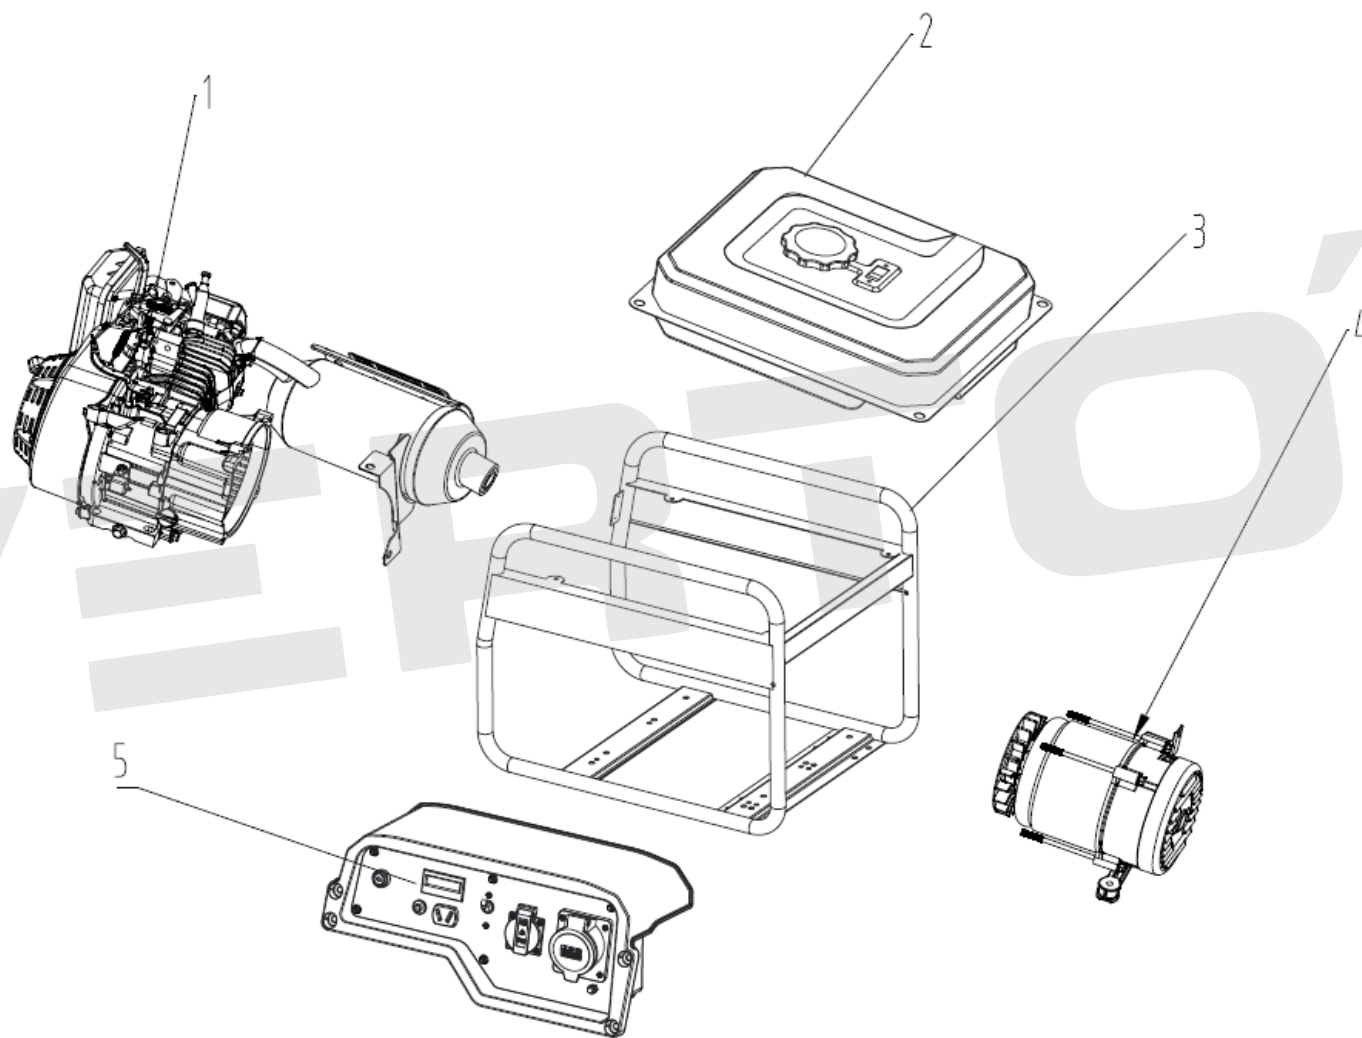

ИЛЛЮСТРИРОВАННЫЙ КАТАЛОГ ЗАПАСНЫХ ЧАСТЕЙ GG-7500ES, Генератор в сборе

VERTÓN[®]

ИЛЛЮСТРИРОВАННЫЙ КАТАЛОГ ЗАПАСНЫХ ЧАСТЕЙ GG-7500ES, Генератор в сборе

VERTÓN[®]

№	Артикул	Наименование	Кол-во
1		Двигатель в сборе GG-7500ES	1
2		Бак топливный GG-6500/9500	1
3		Рама GG-7500ES/8500ES	1
4		Генератор в сборе GG-7500ES	1
5		Панель управления в сборе GG-7500ES/8500ES	1

ИЛЛЮСТРИРОВАННЫЙ КАТАЛОГ ЗАПАСНЫХ ЧАСТЕЙ GG-7500ES, Бак топливный

VERTÓN[®]

ИЛЛЮСТРИРОВАННЫЙ КАТАЛОГ ЗАПАСНЫХ ЧАСТЕЙ GG-7500ES, Бак топливный

VERTÓN[®]

№	Артикул	Наименование	кол-во
1		Бак топливный GG-6500/9500	1
2		Уплотнение резиновое GG-6500/9500	4
3		Втулка железная GG-6500/9500	4
4		Болт М6х25	4
5		Крышка топливного бака GG-6500/9500	1
6		Фильтр вставка топливного бака GG-6500/9500	1
7	01.16714.16726	Датчик уровня топлива GG-6500/9500	1
8		Болт М5х12	2
9		Кран топливный GG-6500/9500	1