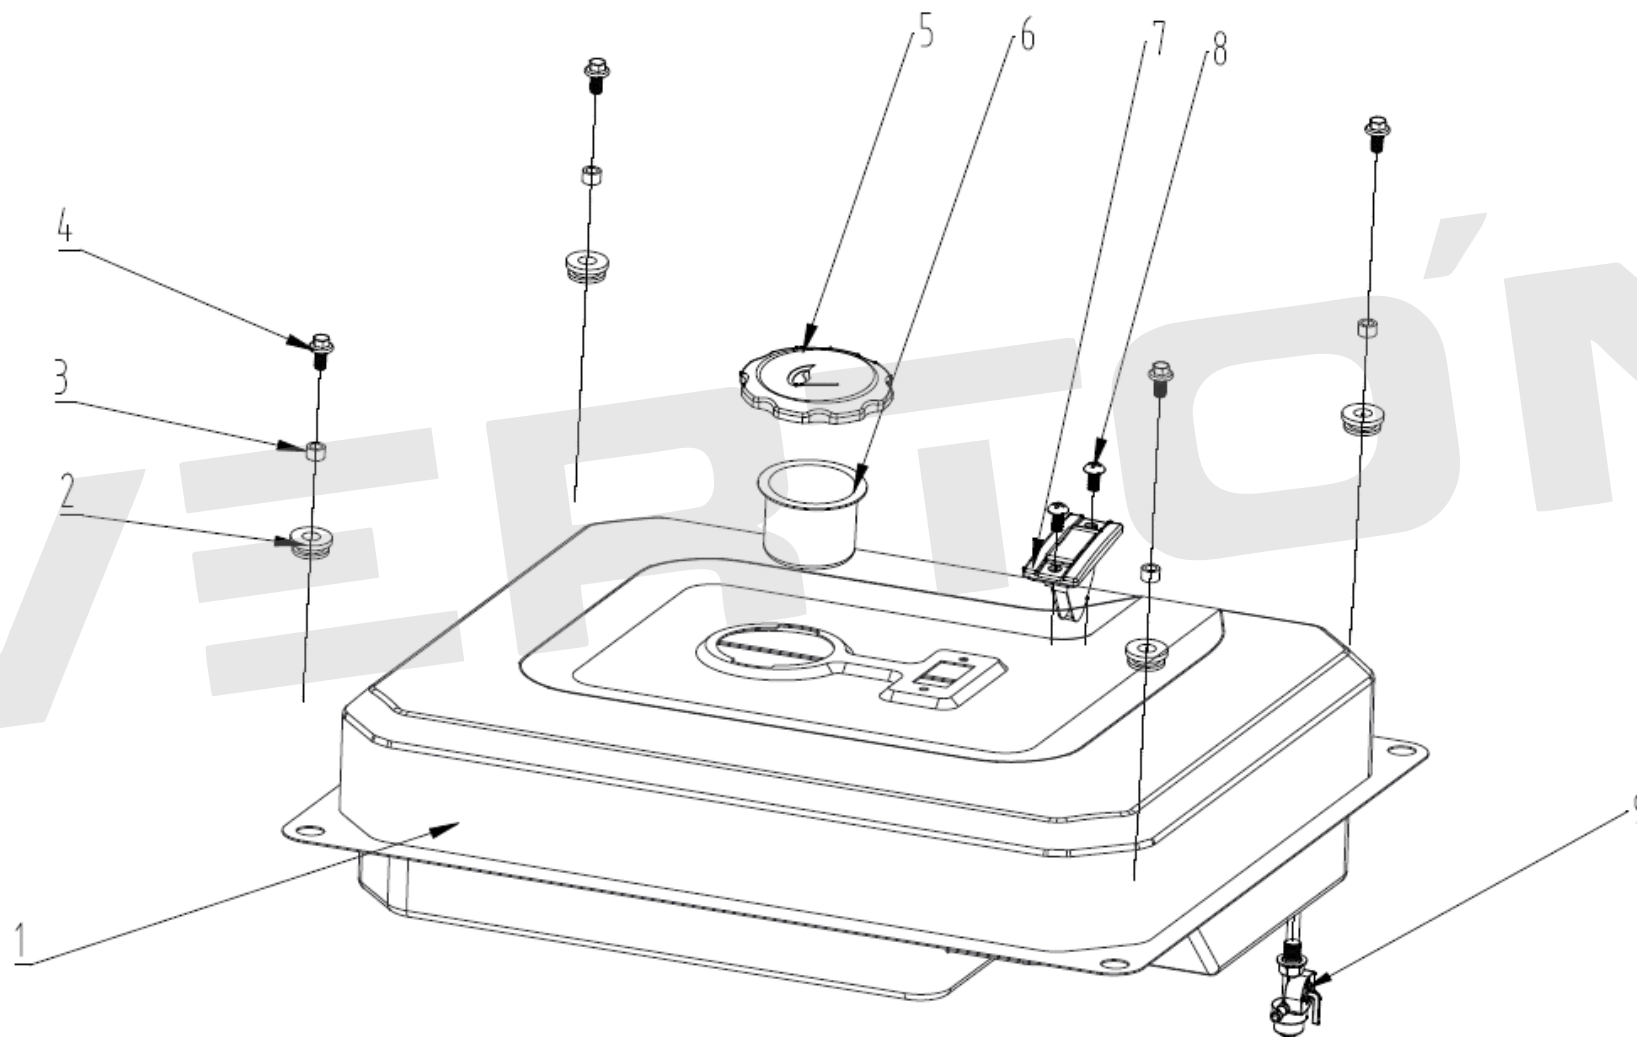

ИЛЛЮСТРИРОВАННЫЙ КАТАЛОГ ЗАПАСНЫХ ЧАСТЕЙ GG-7500ES, Бак топливный

VERTÓN®

ИЛЛЮСТРИРОВАННЫЙ КАТАЛОГ ЗАПАСНЫХ ЧАСТЕЙ GG-7500ES, Бак топливный

VERTÓN®

№	Артикул	Наименование	кол-во
1		Бак топливный GG-6500/9500	1
2		Уплотнение резиновое GG-6500/9500	4
3		Втулка железная GG-6500/9500	4
4		Болт М6х25	4
5		Крышка топливного бака GG-6500/9500	1
6		Фильтр вставка топливного бака GG-6500/9500	1
7	01.16714.16726	Датчик уровня топлива GG-6500/9500	1
8		Болт М5х12	2
9		Кран топливный GG-6500/9500	1