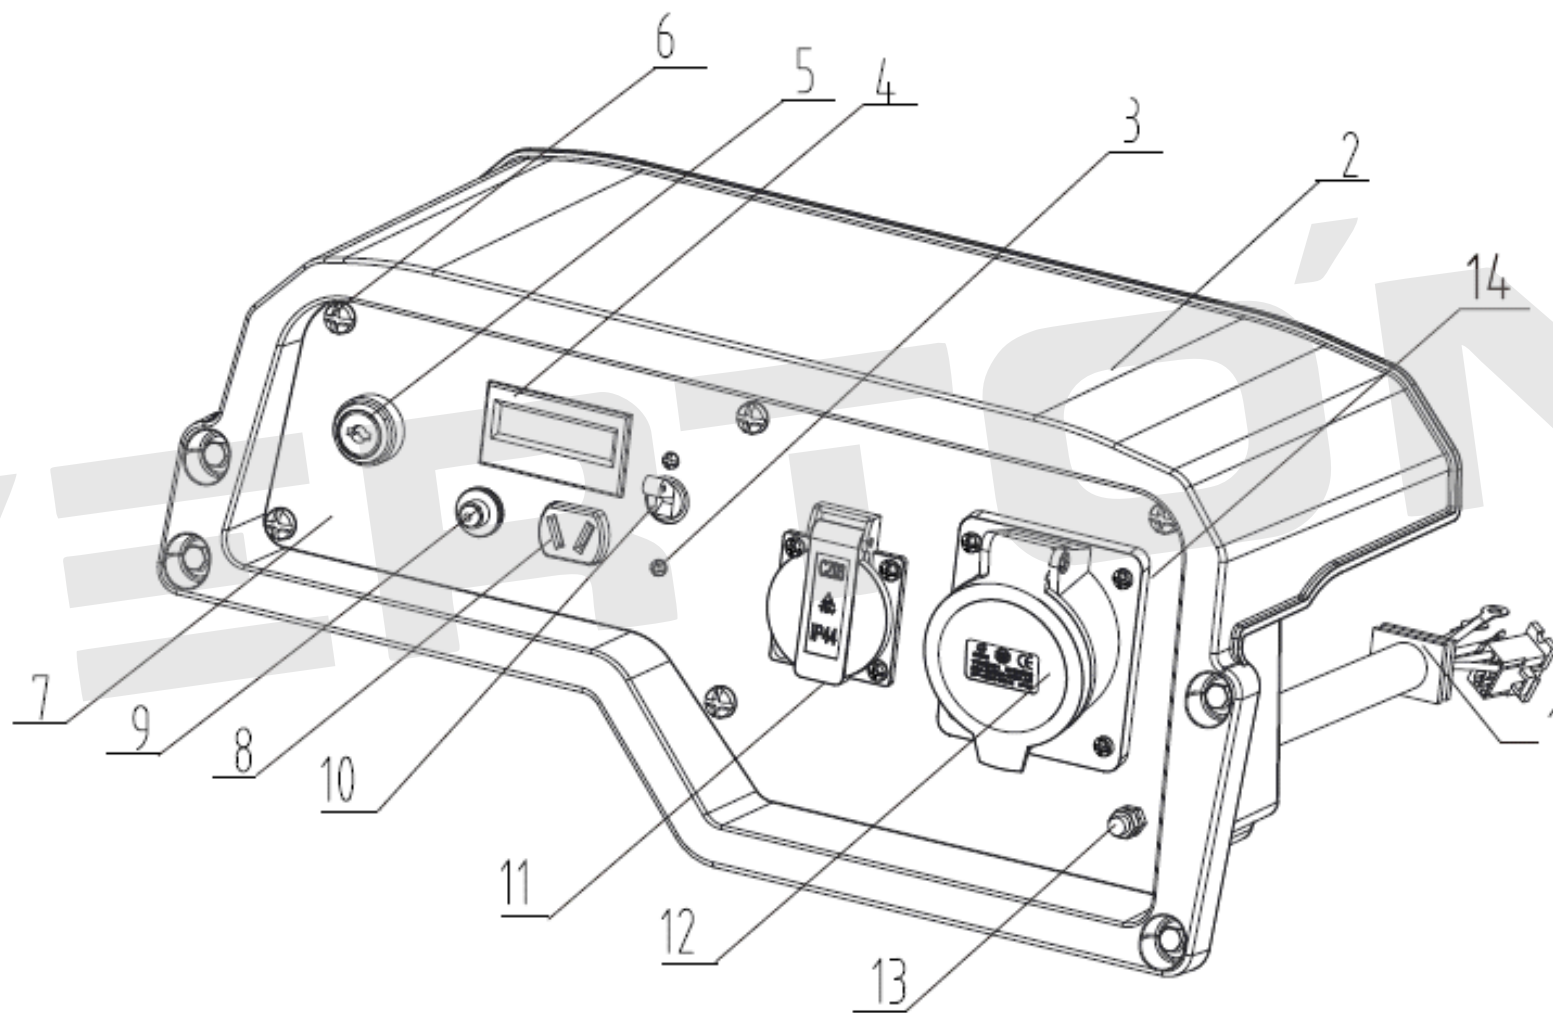

ИЛЛЮСТРИРОВАННЫЙ КАТАЛОГ ЗАПАСНЫХ ЧАСТЕЙ
GG-7500ES, Панель управления

VERTÓN®

ИЛЛЮСТРИРОВАННЫЙ КАТАЛОГ ЗАПАСНЫХ ЧАСТЕЙ GG-7500ES, Панель управления

VERTÓN®

№	Артикул	Наименование	кол-во
1		Комплект проводов GG-6500/9500	1
2		Корпус панели управления GG-6500/9500	1
3		Болт М3х8	2
4		Вольтметр GG-2500/9500ES	1
5		Замок зажигания GG-7500/9500	1
6		Болт М6х12	5
7		Панель управления GG-7500/8500	1
8		Розетка 12V	1
9		Предохранитель GG-2500/9500ES	1
10		Выключатель автомат. 5kw GG-2500/9500ES	1
11		Розетка 230V	1
12		Розетка промышленная 230V	1
13		Заземление GG-2500/9500ES	1
14		Болт М4х12	4