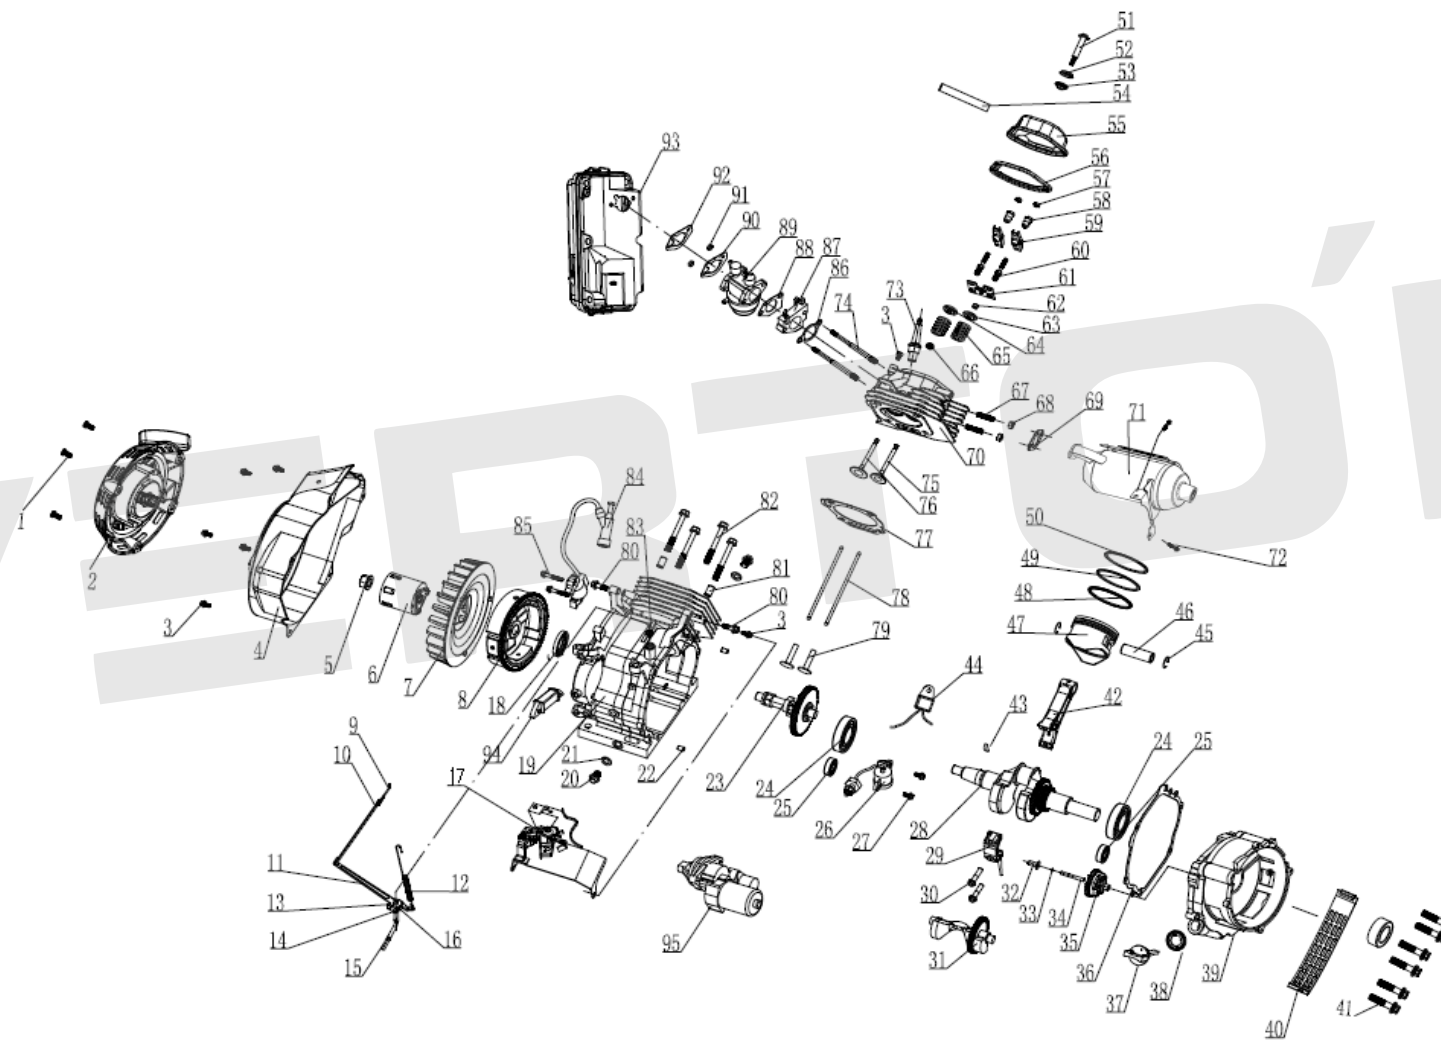

ИЛЛЮСТРИРОВАННЫЙ КАТАЛОГ ЗАПАСНЫХ ЧАСТЕЙ GG-7500ES, Генератор в сборе

VERTÓN[®]

ИЛЛЮСТРИРОВАННЫЙ КАТАЛОГ ЗАПАСНЫХ ЧАСТЕЙ GG-7500ES, Генератор в сборе

VERTÓN[®]

№	Артикул	Наименование	Кол-во
1		Двигатель в сборе GG-7500ES	1
2		Бак топливный GG-6500/9500	1
3		Рама GG-7500ES/8500ES	1
4		Генератор в сборе GG-7500ES	1
5		Панель управления в сборе GG-7500ES/8500ES	1

ИЛЛЮСТРИРОВАННЫЙ КАТАЛОГ ЗАПАСНЫХ ЧАСТЕЙ GG-7500ES, Двигатель бензиновый

VERTÓN[®]

ИЛЛЮСТРИРОВАННЫЙ КАТАЛОГ ЗАПАСНЫХ ЧАСТЕЙ

GG-7500ES, Двигатель бензиновый

VERTON[®]

№	АРТИКУЛ	НАИМЕНОВАНИЕ	КОЛ-ВО
1		Болт М6х8	3
2	01.16714.16716	Стартер GG-6500/9500	1
3		Болт М6х12	5
4		Кожух стартера-маховика	1
5		Гайка М16х1.5	1
6		Храповик (стакан) стартера	1
7		Крыльчатка маховика	1
8		Маховик	1
9		Тяга дросельной заслонки	1
10		Рычаг управления дросельной заслонкой	1
11		Сальник к/в 192F	2
12		Картер 192F	1
13		Пробка сливная	1
14		Штифт картера ø8х14	2
15		Распределвал 192F	1
16	01.10646.13680	Подшипник коленвала 6207 (182F/192F)	2
17	01.6655.6456	Подшипник коленвала 6202 VERTON	2
18	01.16714.16726	Датчик уровня топлива GG-6500/9500	1
19		Болт М6х12	2
20		Коленвал 192F	1
21		Шатун в сборе 192F	1
22		Вал балансировочный	1
23		Регулятор оборотов 192F	1
24		Прокладка крышки картера 192F	1
25		Масляный щуп 192F (с кольцом)	1
26		Крышка блока двигателя для генератора GG-7500ES	1
27		Пылезащита	1
28		Болт М8х35	7
29		Шпонка сигментная	1
30		Блок датчика уровня масла	1
31		Поршень 192F	1
32		Комплект поршневых колец 192F	1
33		Болт крышки клапанной 192F	1
34		Трубка сапуна (вентиляции картера) 192F	1
35		Клапанная крышка 192F	1
36		Прокладка клапанной крышки 192F	1
37		Гайка коромысла	2