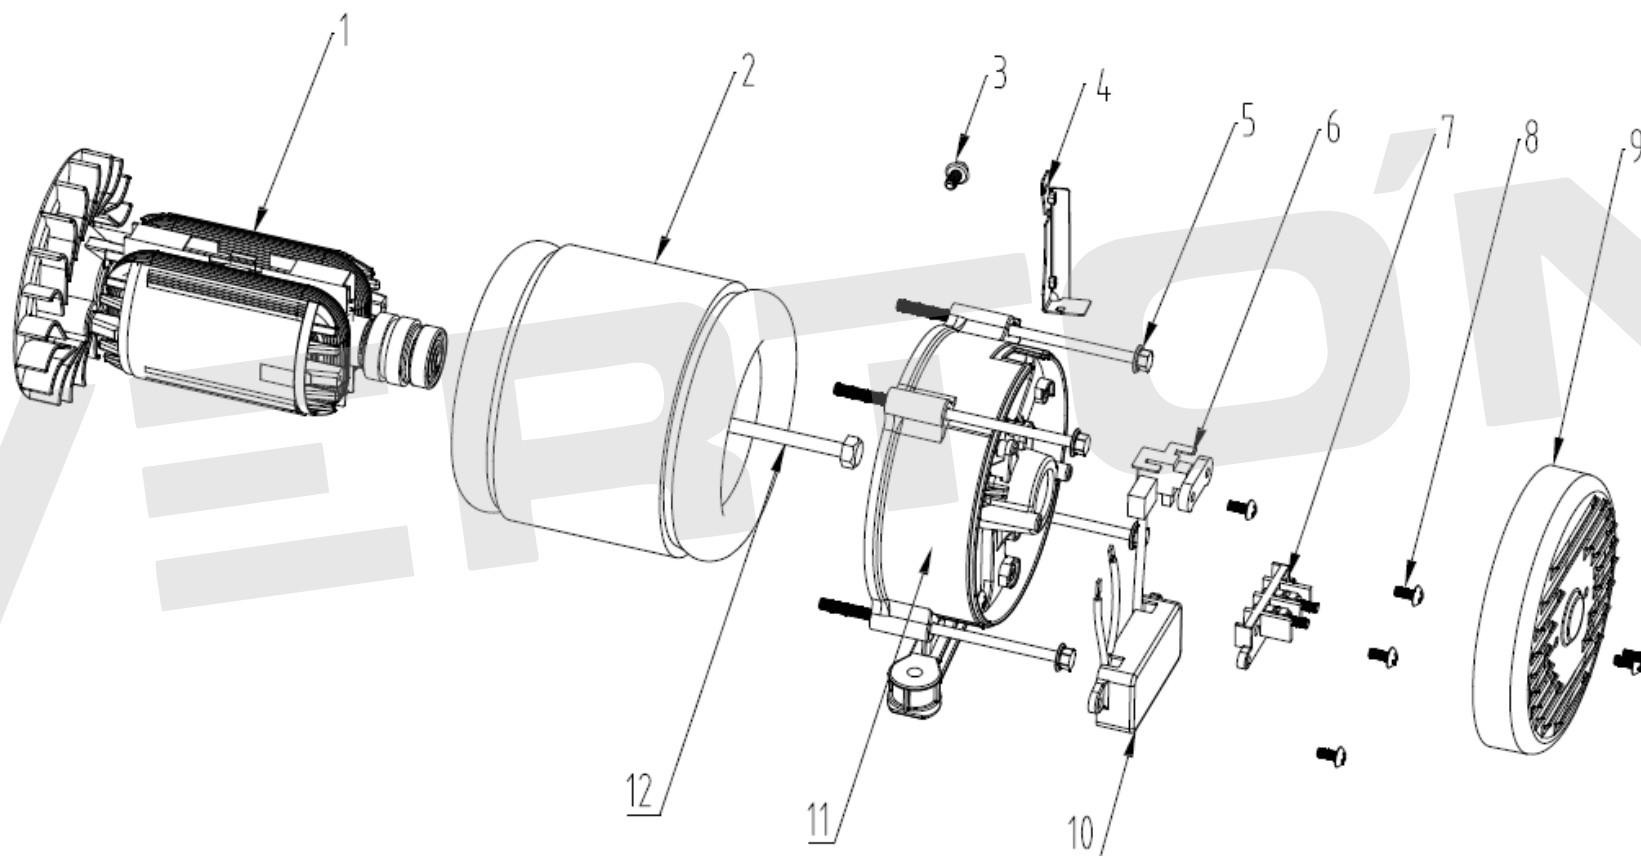

ИЛЛЮСТРИРОВАННЫЙ КАТАЛОГ ЗАПАСНЫХ ЧАСТЕЙ GG-7500ES, Электродвигатель

VERTÓN®

ИЛЛЮСТРИРОВАННЫЙ КАТАЛОГ ЗАПАСНЫХ ЧАСТЕЙ GG-7500ES, Электродвигатель

VERTÓN®

№	Артикул	Наименование	кол-во
1		Ротор GG-7500	1
2		Статор GG-7500	1
3		Болт М8х16	1
4		Опора глушителя	1
5		Болт статора GG-7500	4
6	01.16714.16722	Щетка угольная GG-6500/9500	1
7		Распределительная коробка	1
8		Болт М5х12	6
9		Задняя крышка двигателя GG-7500	1
10	01.16714.16724	Блок AVR (регулятор напряжения) GG-6500/9500	1
11		Задняя крышка генератора (альтернатора) GG-7500	1
12		Болт ротора GG-7500	1